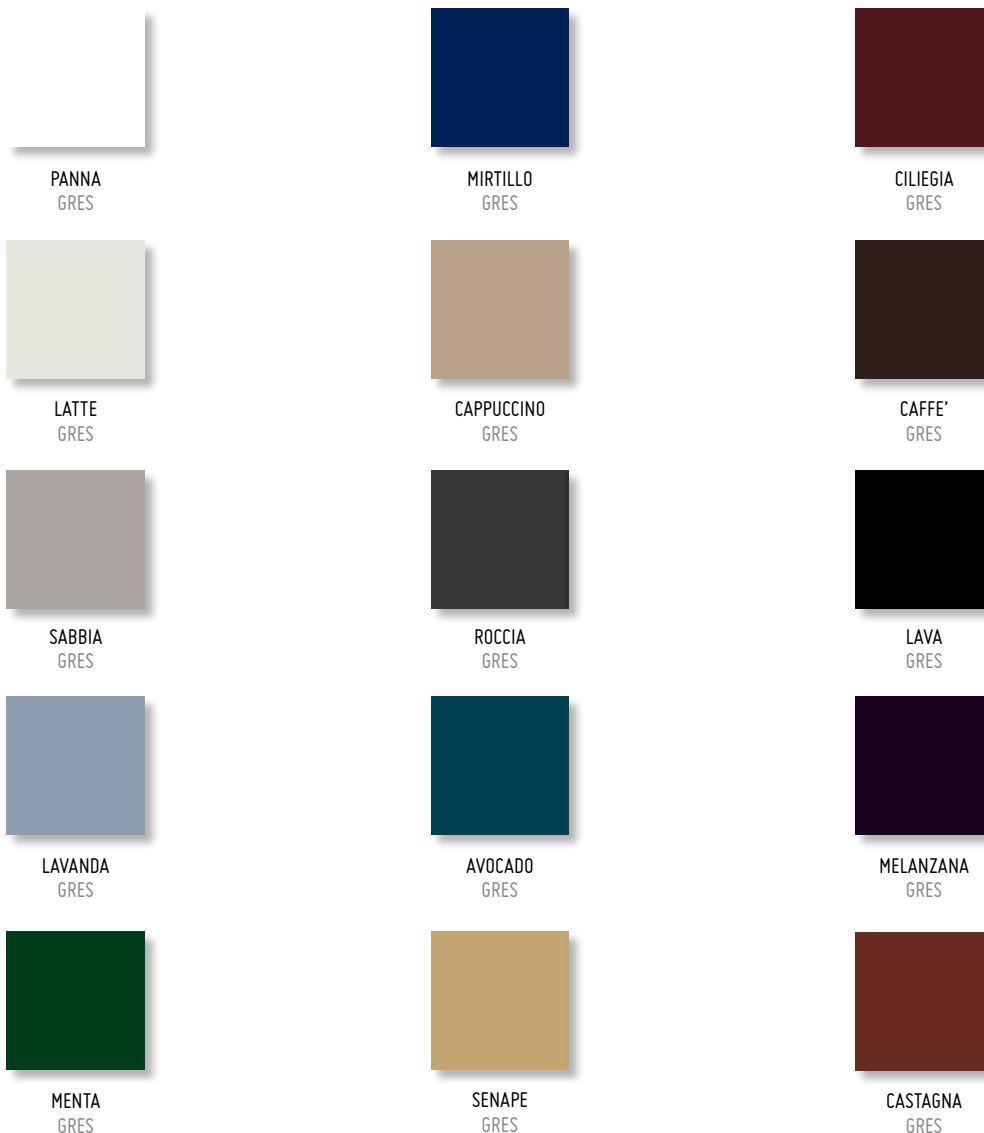

2 x 2 TOZZETTO
DIAMANTE
2.2TZZDMN **PZ**

DECORI · ORNAMENTS

7,5 x 30 LISTELLO
ANCONA
7.5.30LSTNCN **PZ**

7,5 x 30 LISTELLO
CATANIA
7.5.30LSTCTN **PZ**

7,5 x 30 LISTELLO
PERUGIA
7.5.30LSTPRG **PZ**

7,5 x 30 LISTELLO
MODENA
7.5.30LSTMDN **PZ**

7,5 x 30 LISTELLO
MANTOVA
7.5.30LSTMNT **PZ**

7,5 x 30 LISTELLO
SIENA
7.5.30LSTSNA **PZ**

ANITA COLORI DISPONIBILI · AVAILABLE COLOURS

ATTENZIONE: TUTTI I NOSTRI MATERIALI SONO PRODOTTI IN BICOTTURA PER UN UTILIZZO DOMESTICO. I PRODOTTI CON FINITURA LUCIDA SE POSATI A PAVIMENTO, POSTI SOTTO CONTINUO STRESS, POSSONO GRAFFIARSI A DIFFERENZA DI QUELLI CON FINITURA SATINATA (LEGGERMENTE PIU' RESISTENTE ALL'USO). SI CONSIGLIA, PRIMA DELLA FASE DI STUCCATURA, DI TRATTARE GLI SMALTI CRAQUELE' CON SOSTANZA IMPREGNANTE.

COLORI PAVIMENTO IN ABBINAMENTO · FLOOR COLOURS MATCHING

ATTENZIONE: TUTTI I NOSTRI MATERIALI SONO PRODOTTI IN GRES PORCELLANATO.

ATTENTION: ALL OUR MATERIALS ARE GRES TILES.

I COLORI RAPPRESENTATI IN QUESTO CATALOGO SONO INDICATIVI E POSSONO SUBIRE PARZIALI VARIAZIONI DI TONALITA'.
THE COLOURS DISPLAYED ON THIS CATALOGUE ARE INDICATIVE AND CAN BE SUBJECTED TO SHADE VARIATIONS.