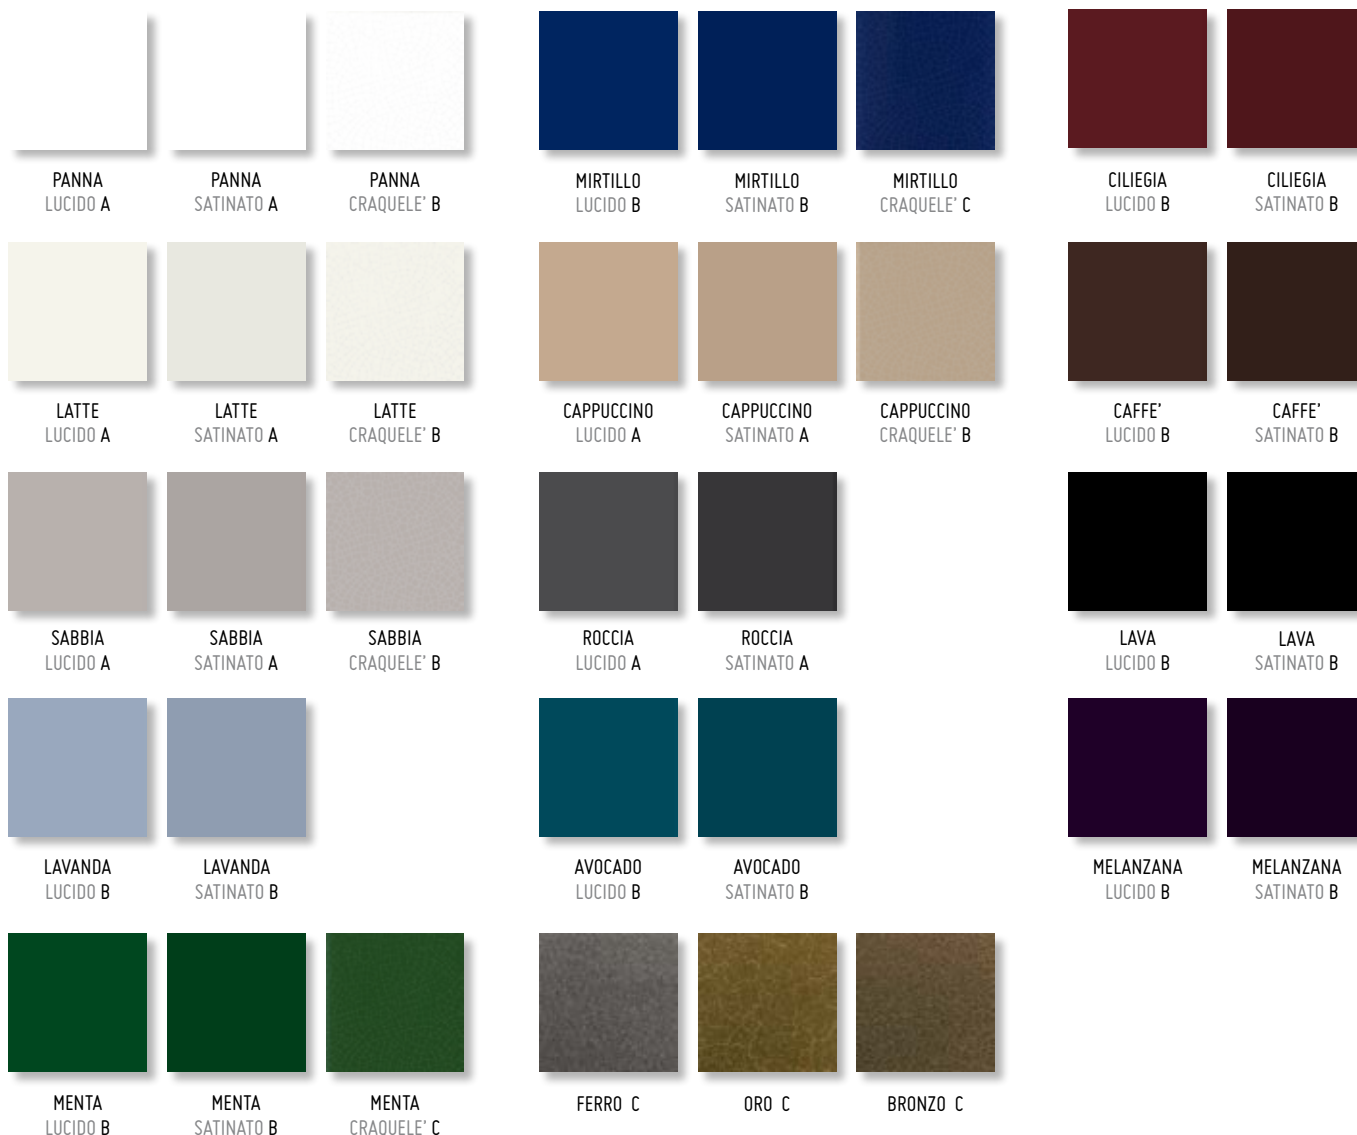

2 x 2 TOZZETTO
DIAMANTE
2.2TZZDMN **PZ**

DECORI · ORNAMENTS

7,5 x 30 LISTELLO
ANCONA
7.5.30LSTNCN **PZ**

7,5 x 30 LISTELLO
CATANIA
7.5.30LSTCTN **PZ**

7,5 x 30 LISTELLO
PERUGIA
7.5.30LSTPRG **PZ**

7,5 x 30 LISTELLO
MODENA
7.5.30LSTMDN **PZ**

7,5 x 30 LISTELLO
MANTOVA
7.5.30LSTMNT **PZ**

7,5 x 30 LISTELLO
SIENA
7.5.30LSTSNA **PZ**

ANITA COLORI DISPONIBILI · AVAILABLE COLOURS

ATTENZIONE: TUTTI I NOSTRI MATERIALI SONO PRODOTTI IN BICOTTURA PER UN UTILIZZO DOMESTICO. I PRODOTTI CON FINITURA LUCIDA SE POSATI A PAVIMENTO, POSTI SOTTO CONTINUO STRESS, POSSONO GRAFFIARSI A DIFFERENZA DI QUELLI CON FINITURA SATINATA (LEGGERMENTE PIU' RESISTENTE ALL'USO). SI CONSIGLIA, PRIMA DELLA FASE DI STUCCATURA, DI TRATTARE GLI SMALTI CRAQUELE' CON SOSTANZA IMPREGNANTE.

COLORI PAVIMENTO IN ABBINAMENTO · FLOOR COLOURS MATCHING

ATTENZIONE: TUTTI I NOSTRI MATERIALI SONO PRODOTTI IN GRES PORCELLANATO.

ATTENTION: ALL OUR MATERIALS ARE GRES TILES.

I COLORI RAPPRESENTATI IN QUESTO CATALOGO SONO INDICATIVI E POSSONO SUBIRE PARZIALI VARIAZIONI DI TONALITA'.
THE COLOURS DISPLAYED ON THIS CATALOGUE ARE INDICATIVE AND CAN BE SUBJECTED TO SHADE VARIATIONS.