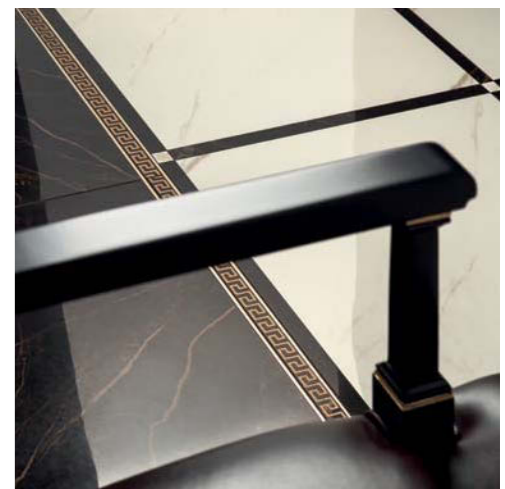

MARBLE

NERO LAP 58,5 x 58,5 - 2,7 x 58,5
BIANCO LAP 58,5 x 58,5 - 2,7 x 2,7
LISTELLO GRECA NERO 2,7 x 58,5

MARBLE

BIANCO LAP 19,5 x 58,5
MOSAICO T100 NERO 29,1 x 29,1
LISTELLO GRECA NERO 2,7 x 58,5
TOZZETTO MEDUSA 2,7 x 2,7