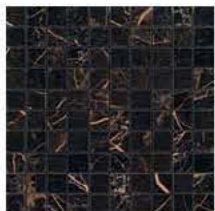

MOSAICI 29,1x29,1

240503 NERO T100 NAT/LAP