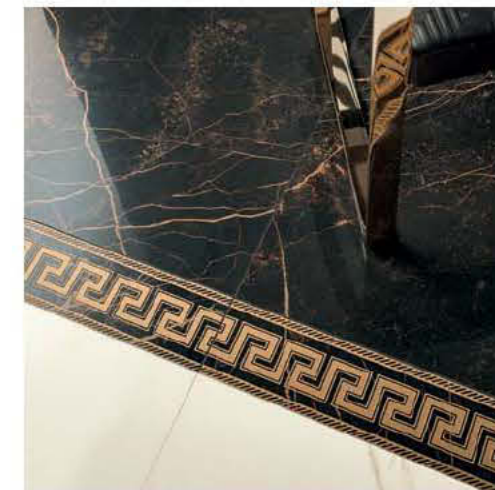

MARBLE

NERO LAP 58,5 x 58,5
MOSAICO OPTICAL NERO/BIANCO 58,5 x 58,5

MARBLE

NERO LAP 58,5 x 58,5
LISTELLO GRECA NERO 2,7 x 58,5
MOSAICO T100 NERO 29,1 x 29,1