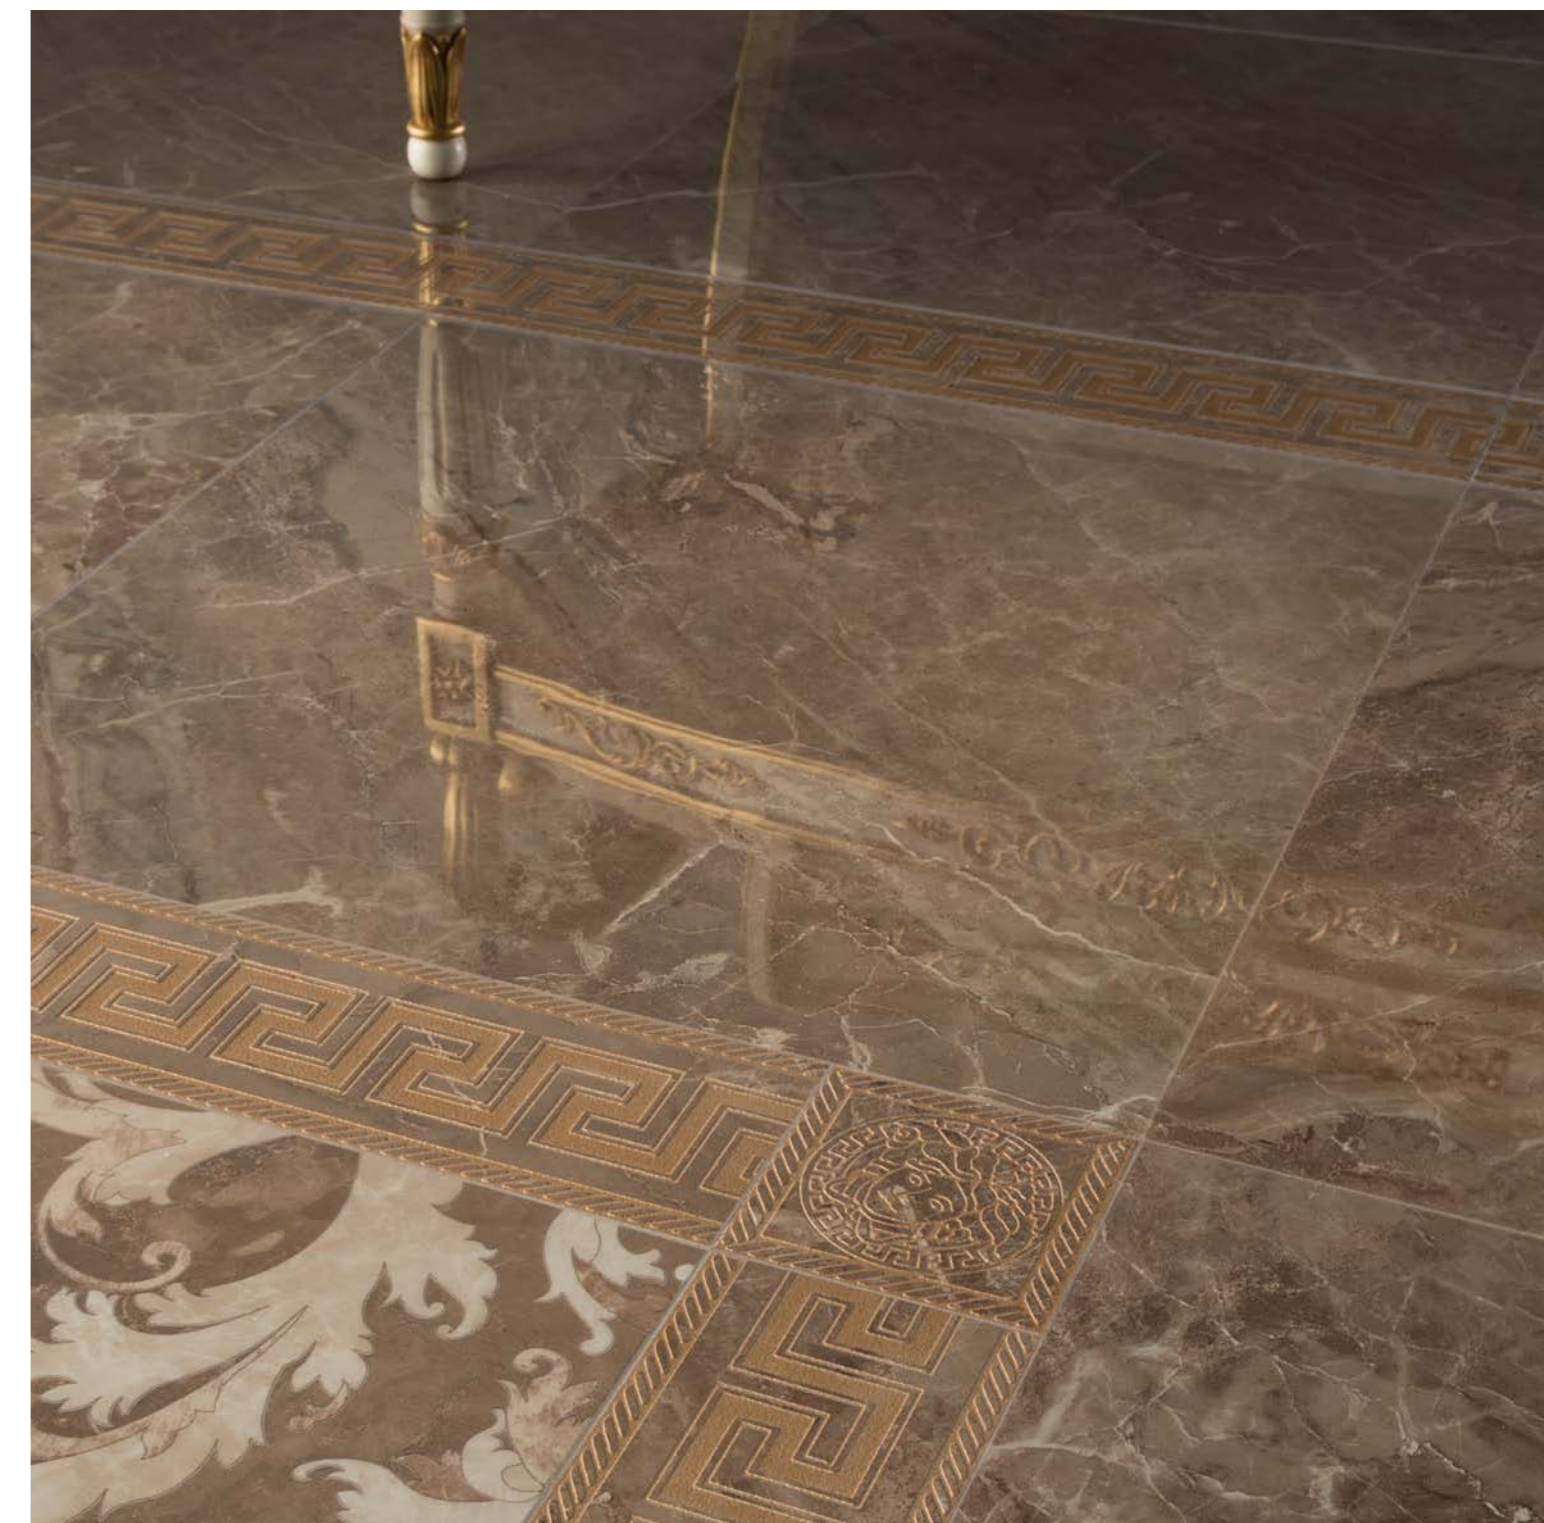

MARBLE

MARRONE LAP 58,5 x 58,5
ROSONE MEDUSA MARRONE 117,2 x 117,2
FASCIA GRECA MARRONE 11,5 x 58,5

LA MATERIA PURA DIVENTA DECORAZIONE PREZIOSA

Lo spirito raffinato e classico di Versace Home trova una nuova affascinante interpretazione nella linea Marble, una collezione di pavimenti di pregio assoluto e senza tempo. La lucentezza della superficie e l'inconfondibile stile Versace in lastre, mosaici, fasce e decori di pura materia ceramica, lavorata e rifinita dal Gruppo Gardenia Orchidea con maestria artigianale e tecnologie innovative.