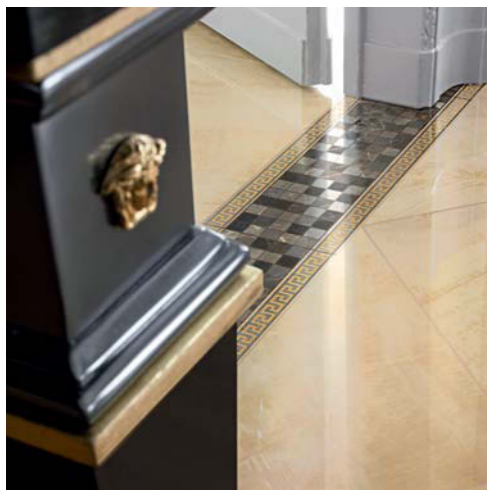

MARBLE
ORO LAP 58,5 x 58,5
MOSAICO T3 MARRONE/ORO/BEIGE 39 x 45
FASCIA GRECA ORO 11,5 x 58,5 - 2,7 x 58,5
MOSAICO T100 ORO 29,1 x 29,1