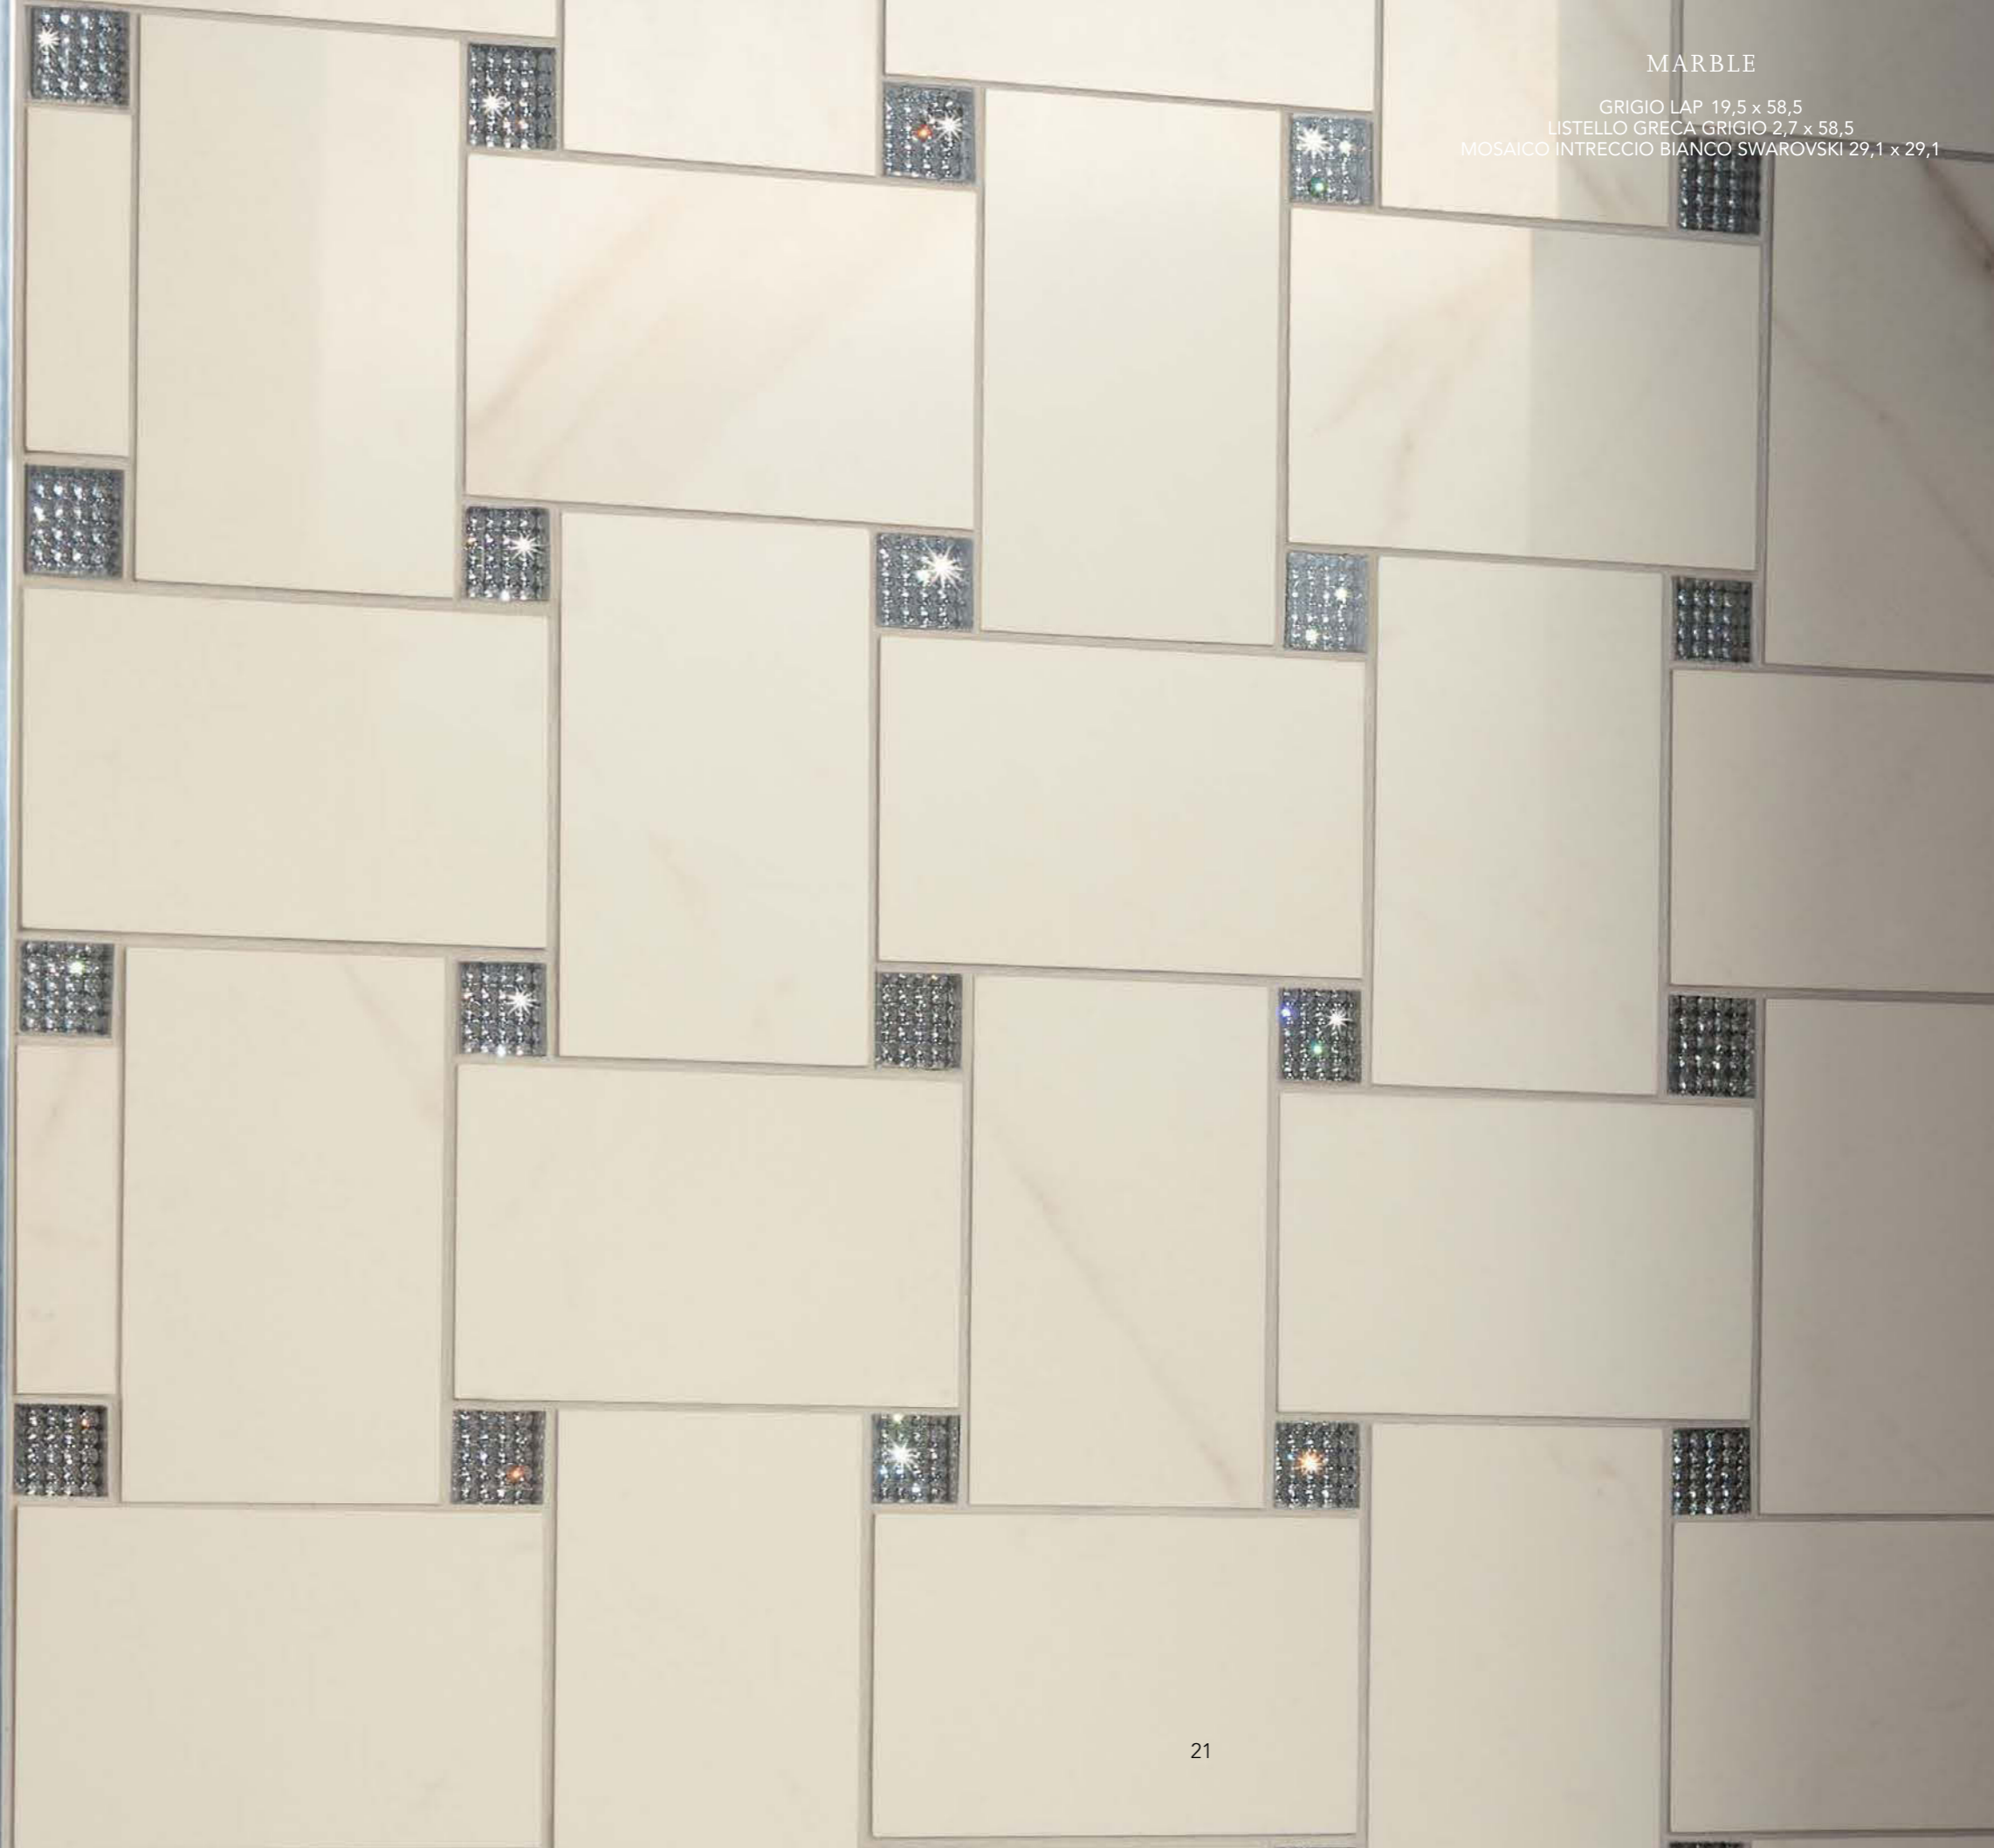

MARBLE
GRIGIO LAP 19,5 x 58,5
LISTELLO GRECA GRIGIO 2,7 x 58,5
MOSAICO INTRECCIO BIANCO SWAROVSKI 29,1 x 29,1