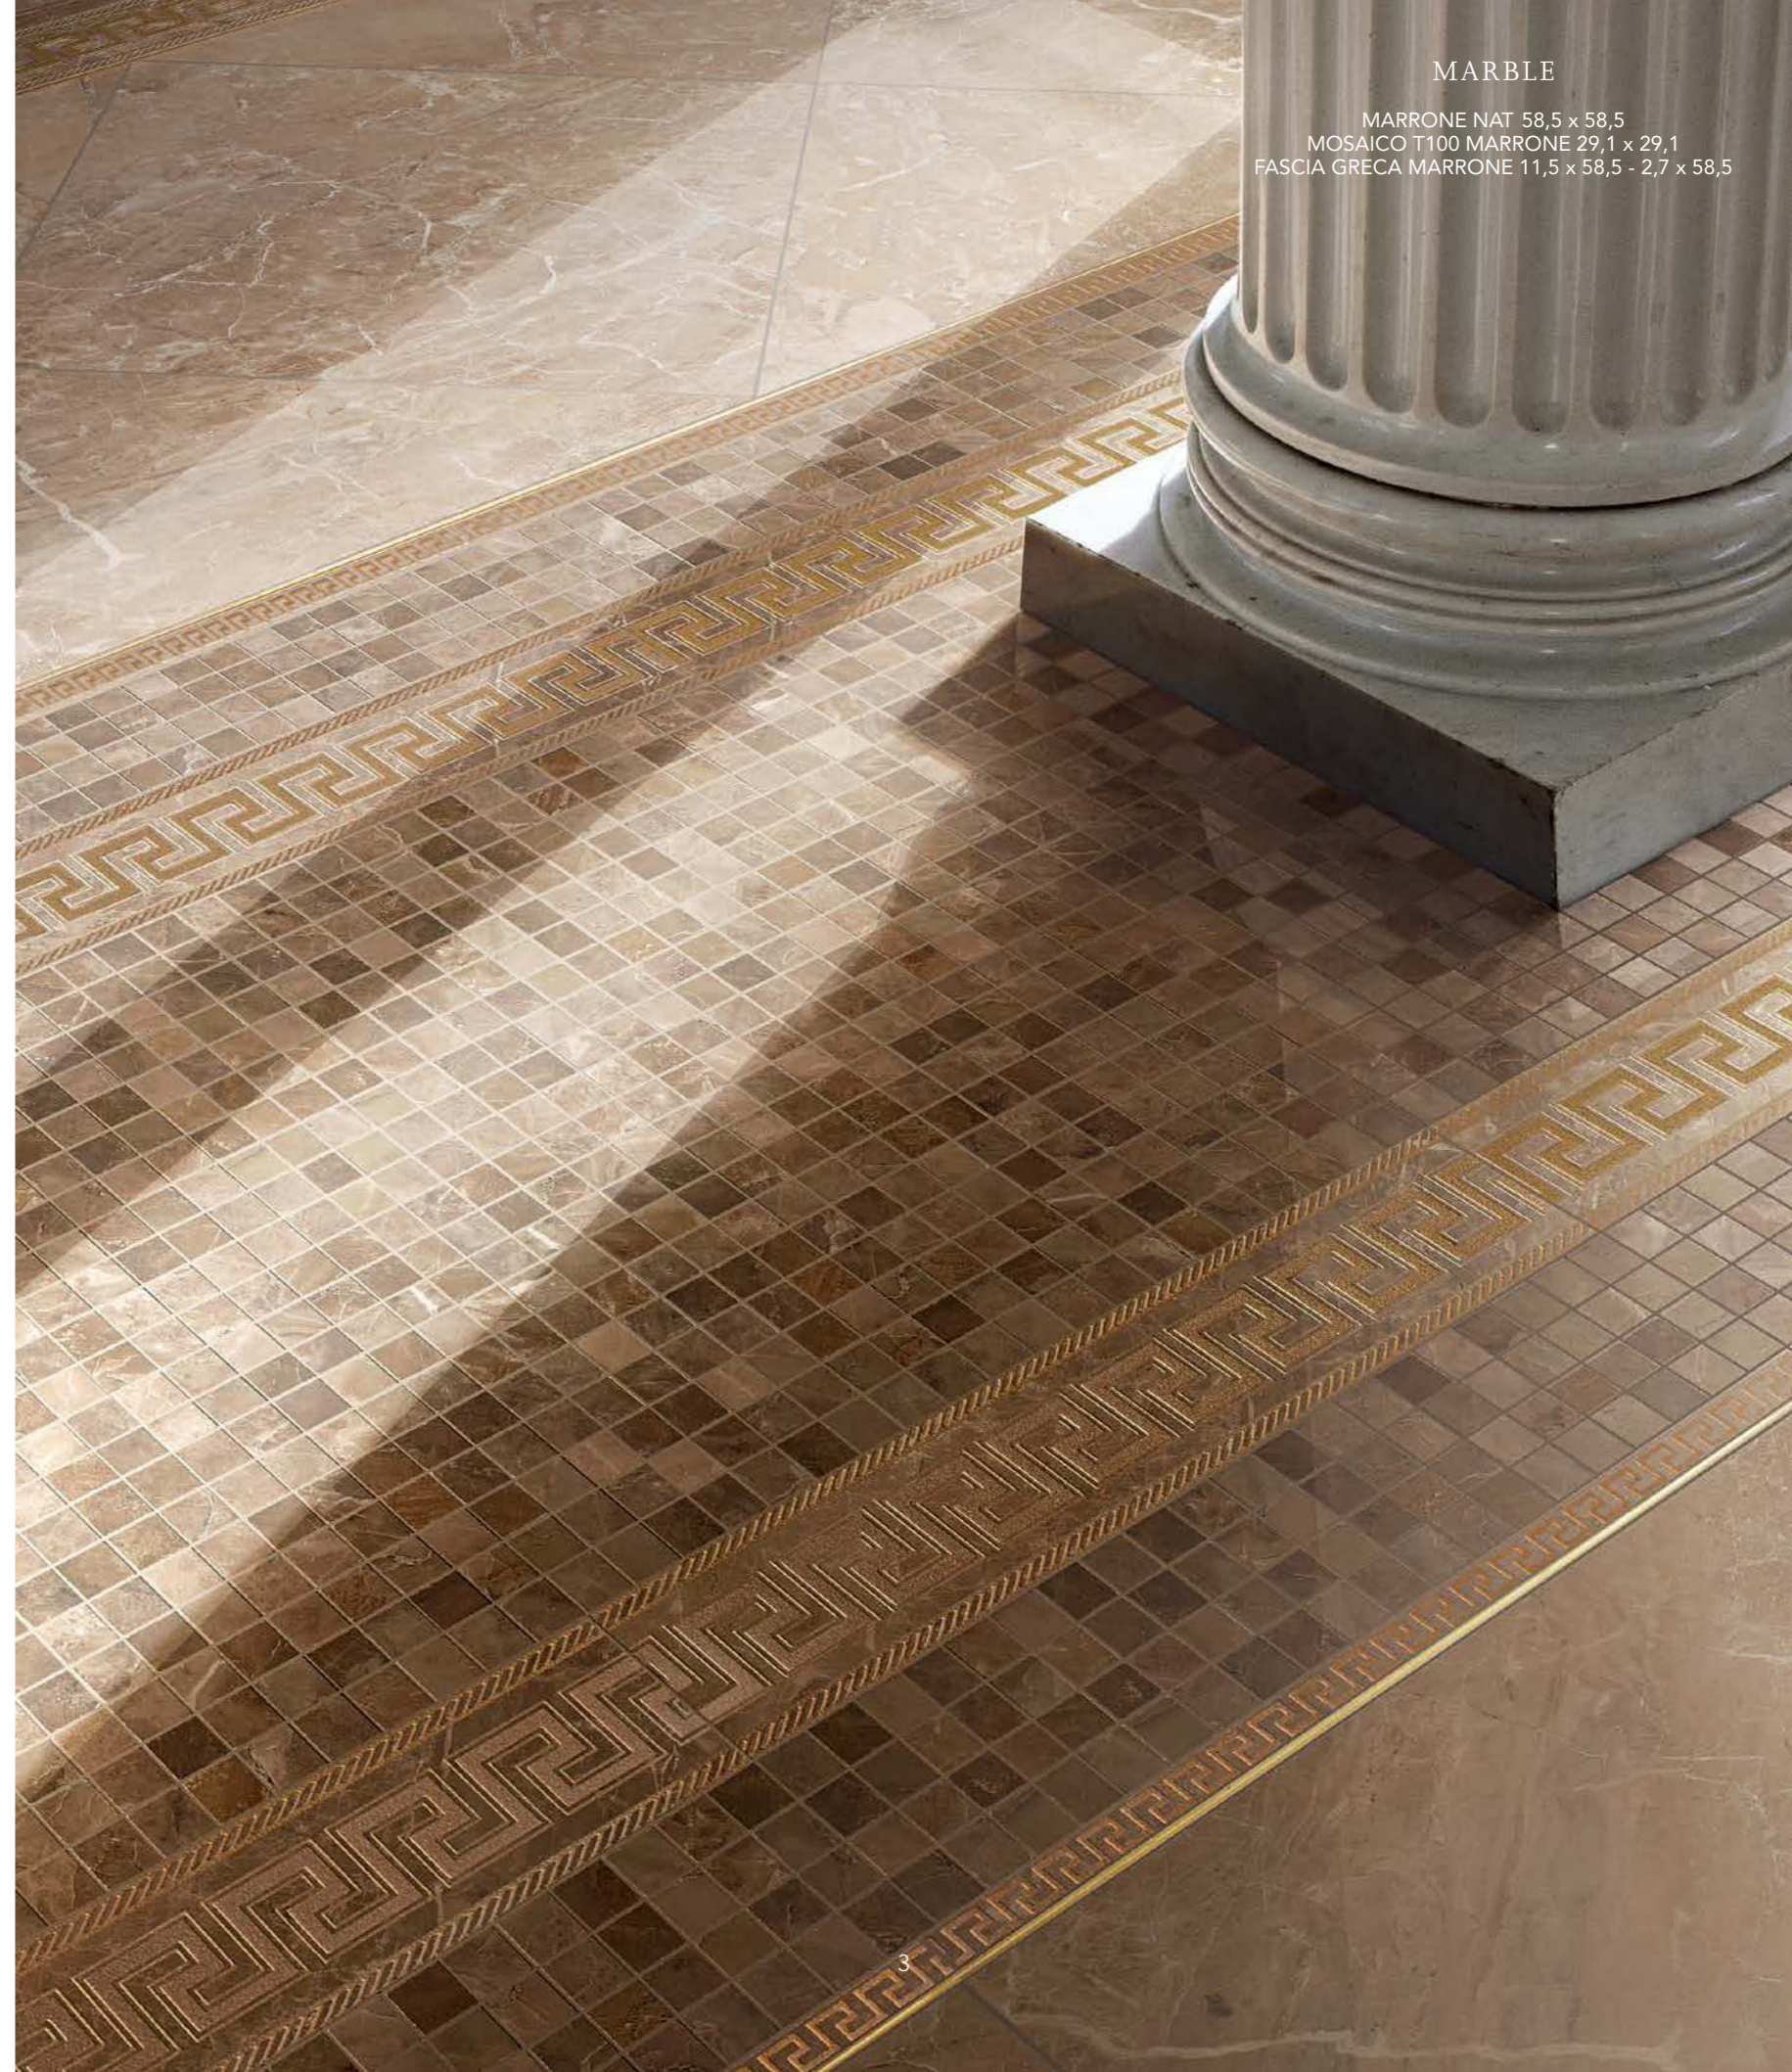

MARBLE

VERSACE
CERAMICS

MARBLE

VERSACE
CERAMICS

MARBLE

MARRONE NAT 58,5 x 58,5
MOSAICO T100 MARRONE 29,1 x 29,1
FASCIA GRECA MARRONE 11,5 x 58,5 - 2,7 x 58,5

MARBLE

MARRONE LAP 58,5 x 58,5
DECORO CASSETTONE FOGLIA
MARRONE 58,5 x 58,5
FASCIA GRECA MARRONE 11,5 x 58,5