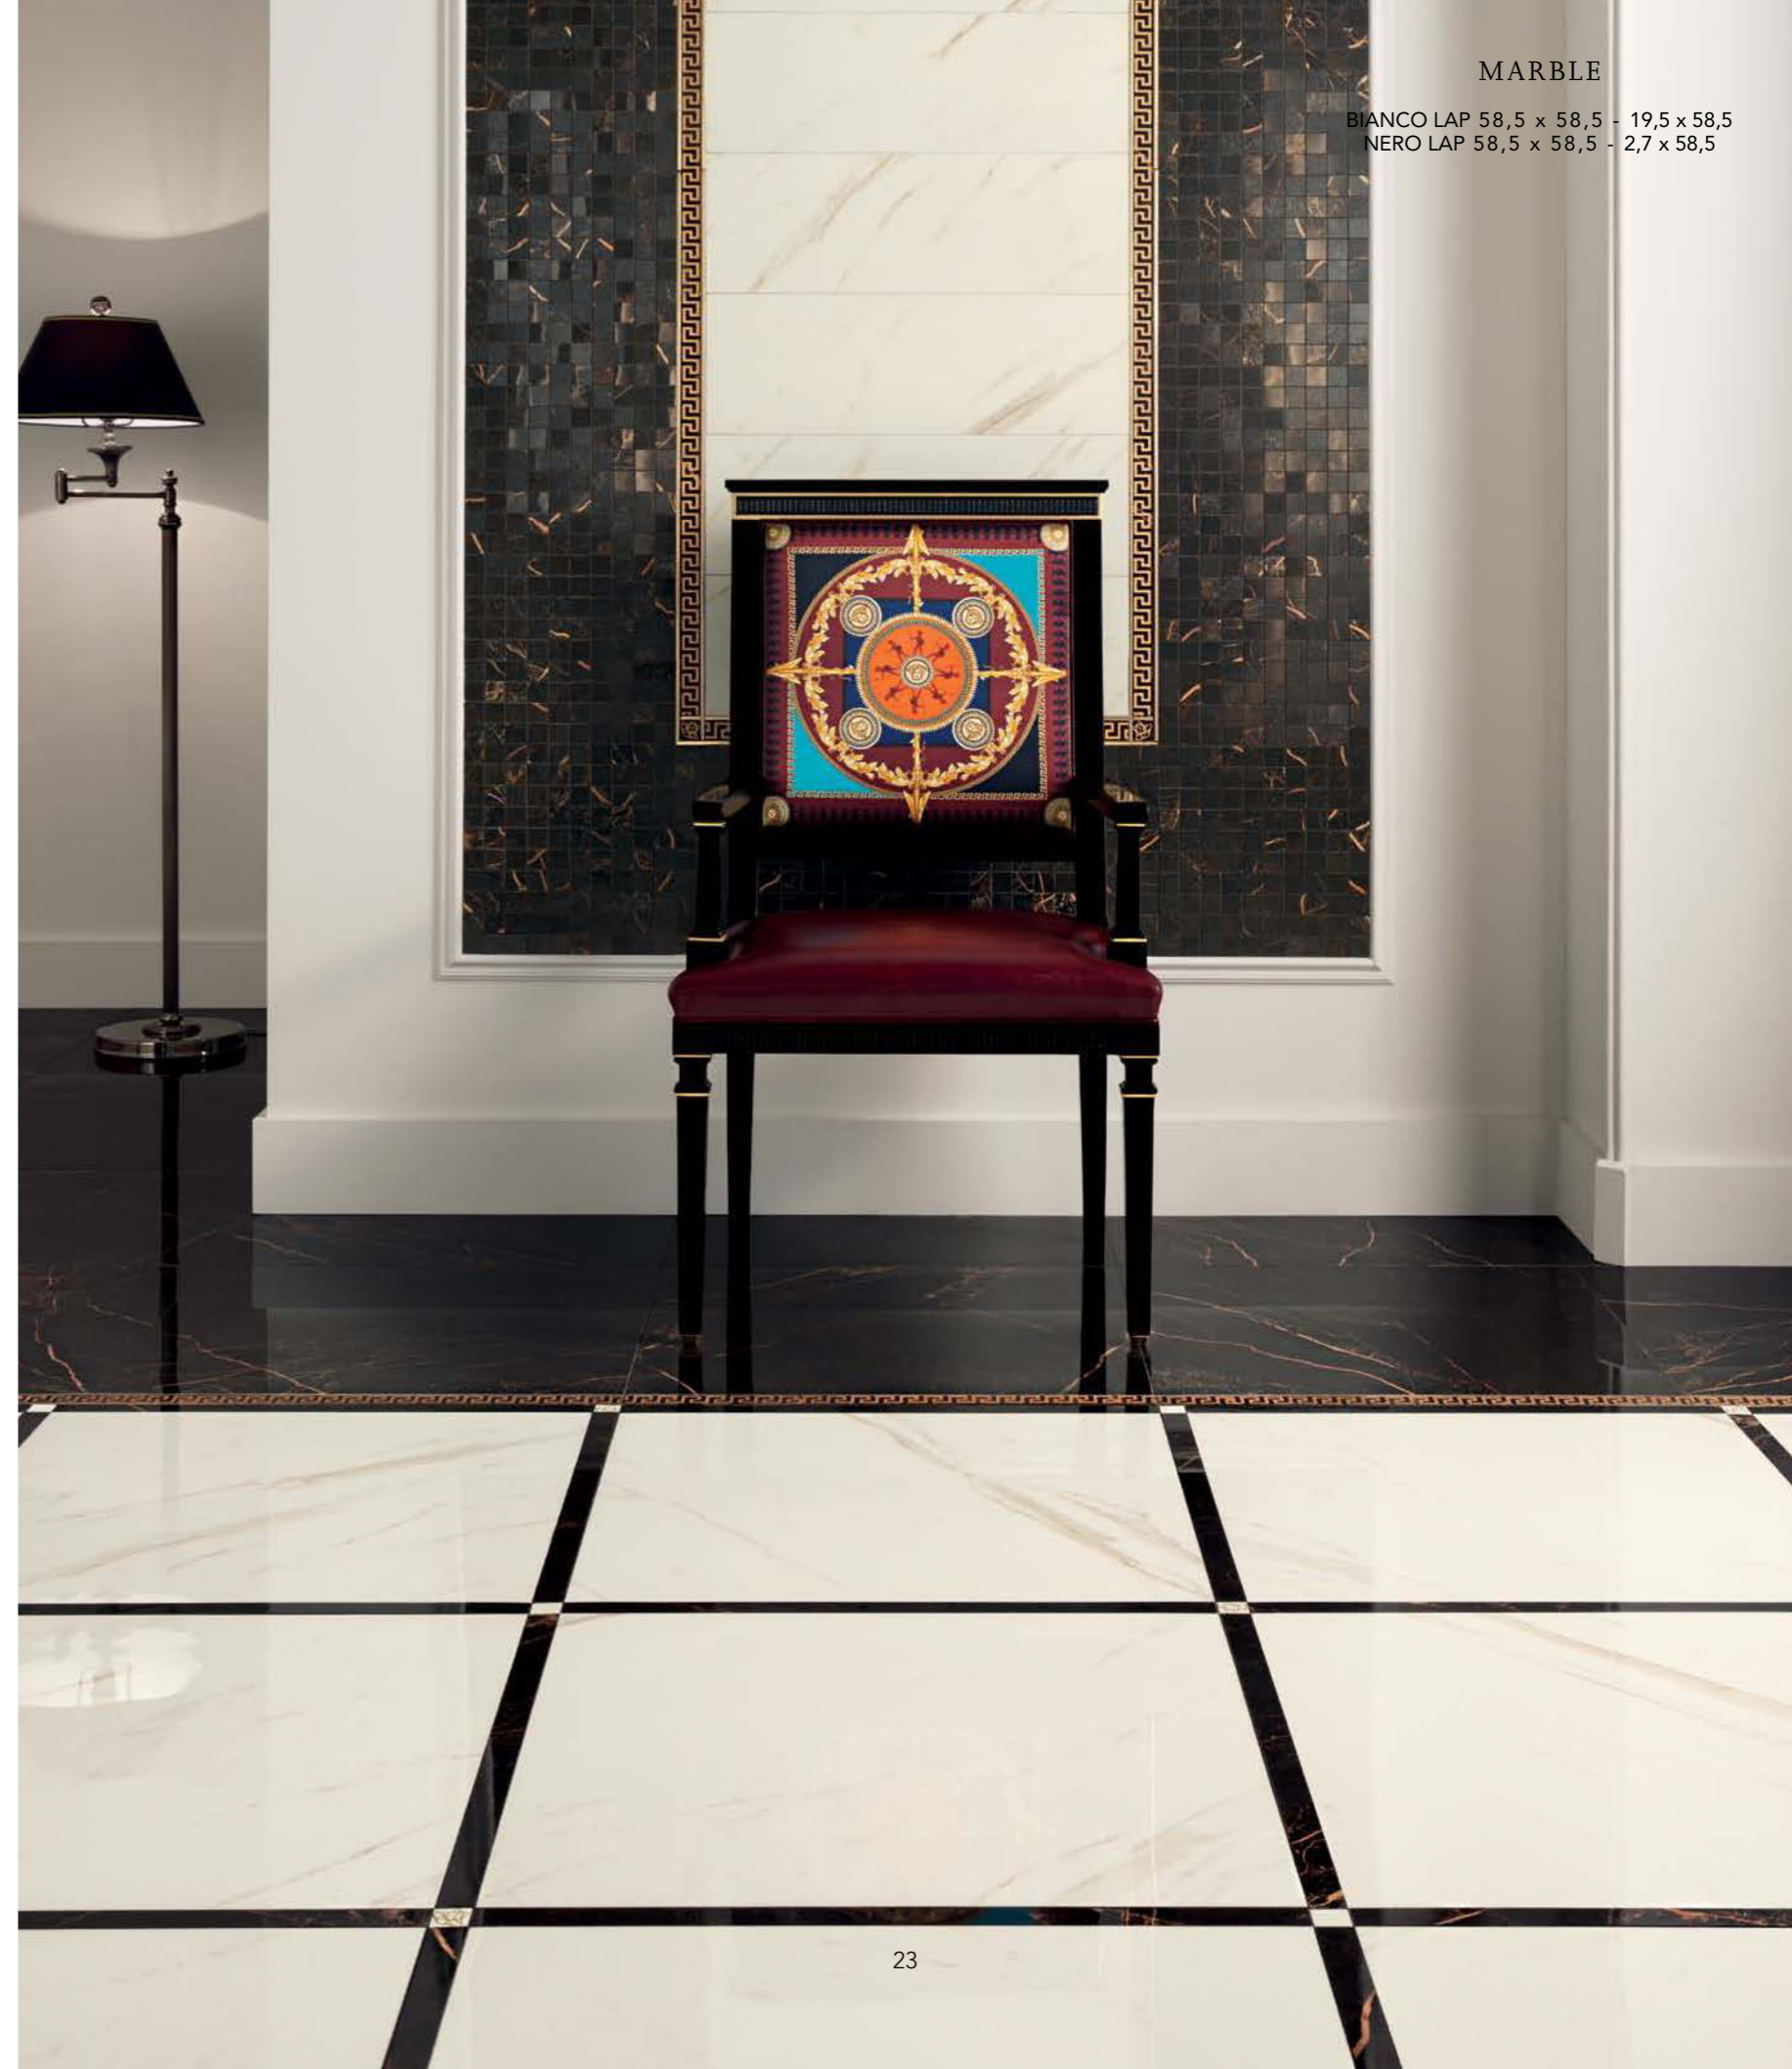

ESCENARIOS INÉDITOS PARA DESCUBRIR

Colección muy orientada al mundo del diseño, Versace Marble presenta placas en formato 60x60 y 20x60 y una paleta de colores con seis tonalidades con brillantes inflexiones de ónice, que permiten infinidad de usos inéditos y creativos. La exclusiva tecnología Hi Res Print hace que cada pieza de la colección sea distinta e irrepitible, los acabados reproducen la belleza y el detalle de artísticas decoraciones.

НОВЫЕ НЕОТКРЫТЫЕ СЦЕНАРИИ

Полностью ориентированная на проектирование, коллекция Versace Marble представляет плиты размером 60x60 и 20x60 и цветовую палитру шести оттенков блестящего оникса, позволяющие создавать неповторимые креативные композиции. Эксклюзивная технология Hi Res Print делает каждый элемент коллекции единственным и неповторимым, а заключительная фаза обработки позволяет воспроизвести красоту и детали художественного декора.

尚待发现的创新布置

范思哲Marble系列，具有强烈设计倾向的系列，规格为60x60或20x60的石板，有六种颜色可供选择，闪耀着石华光辉，带来前所未有的创意效果独有的Hi Res印花工艺，每件产品都独一无二，精致的加工造就了美丽而富有艺术装饰的细节。

MARBLE

BIANCO LAP 58,5 x 58,5 - 19,5 x 58,5
NERO LAP 58,5 x 58,5 - 2,7 x 58,5