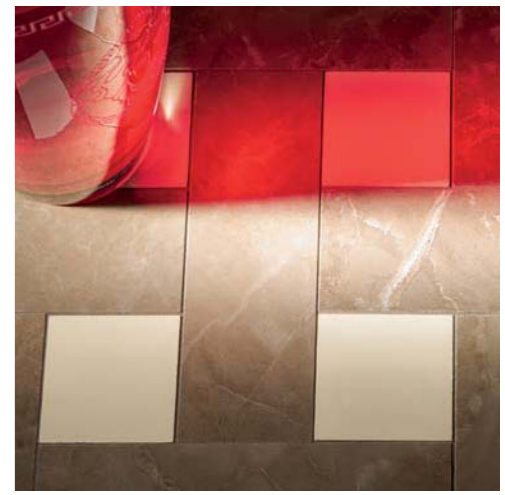

MARBLE

MARRONE LAP 19,5 x 58,5
LISTELLO GRECA MARRONE 2,7 x 58,5
TOZZETTO MEDUSA MARRONE 2,7 x 2,7

MARBLE

MARRONE LAP 58,5 x 58,5
FASCIA GRECA MARRONE 11,5 x 58,5
MOSAICO CHESTERFIELD MARRONE/BEIGE 29,1 x 29,1