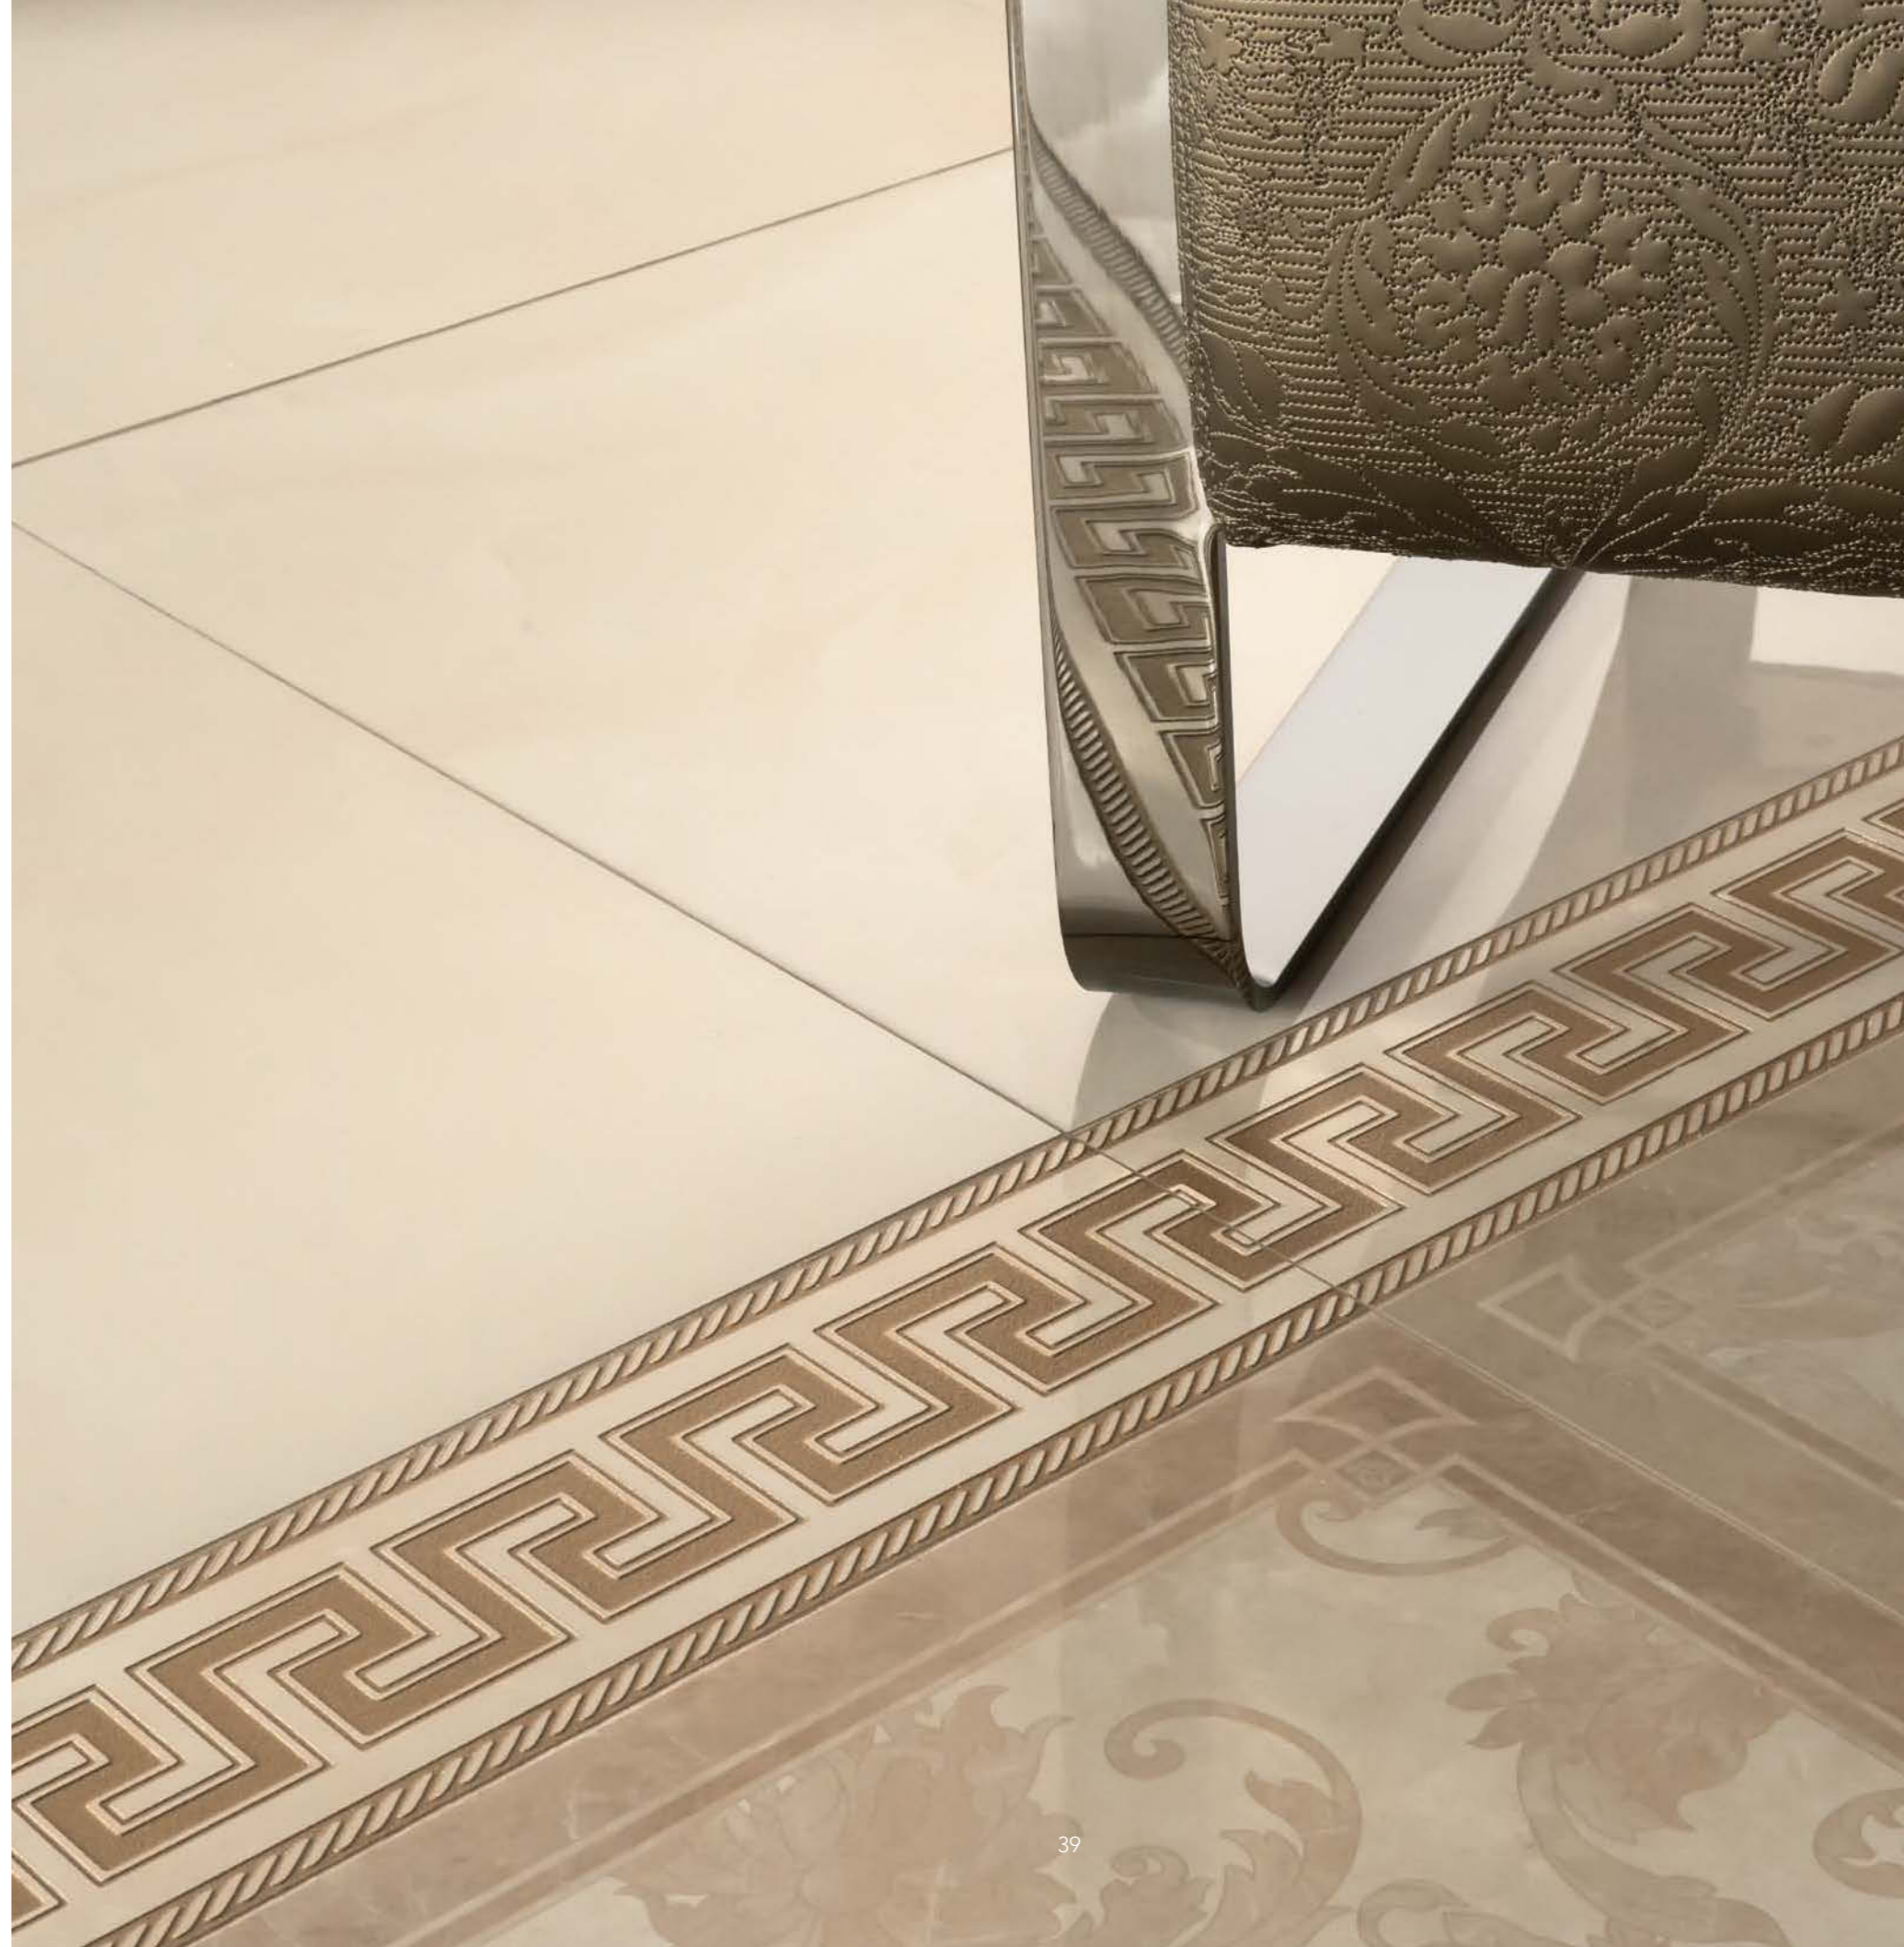

MARBLE
BEIGE LAP 58,5 x 58,5
DECORO CASSETTONE FOGLIA BEIGE 58,5 x 58,5
FASCIA GRECA BEIGE 11,5 x 58,5

GEOMETRIE INTRECCIATE NEL COLORE

Mosaici con superfici miscelate giocano con la luce, decori artigianali con preziose materie ceramiche curano i dettagli arricchendo Marble di un fascino vivo e lucente, esaltato da prestigiosi rosoni Medusa 120x120, simbolo dello stile Versace Home.