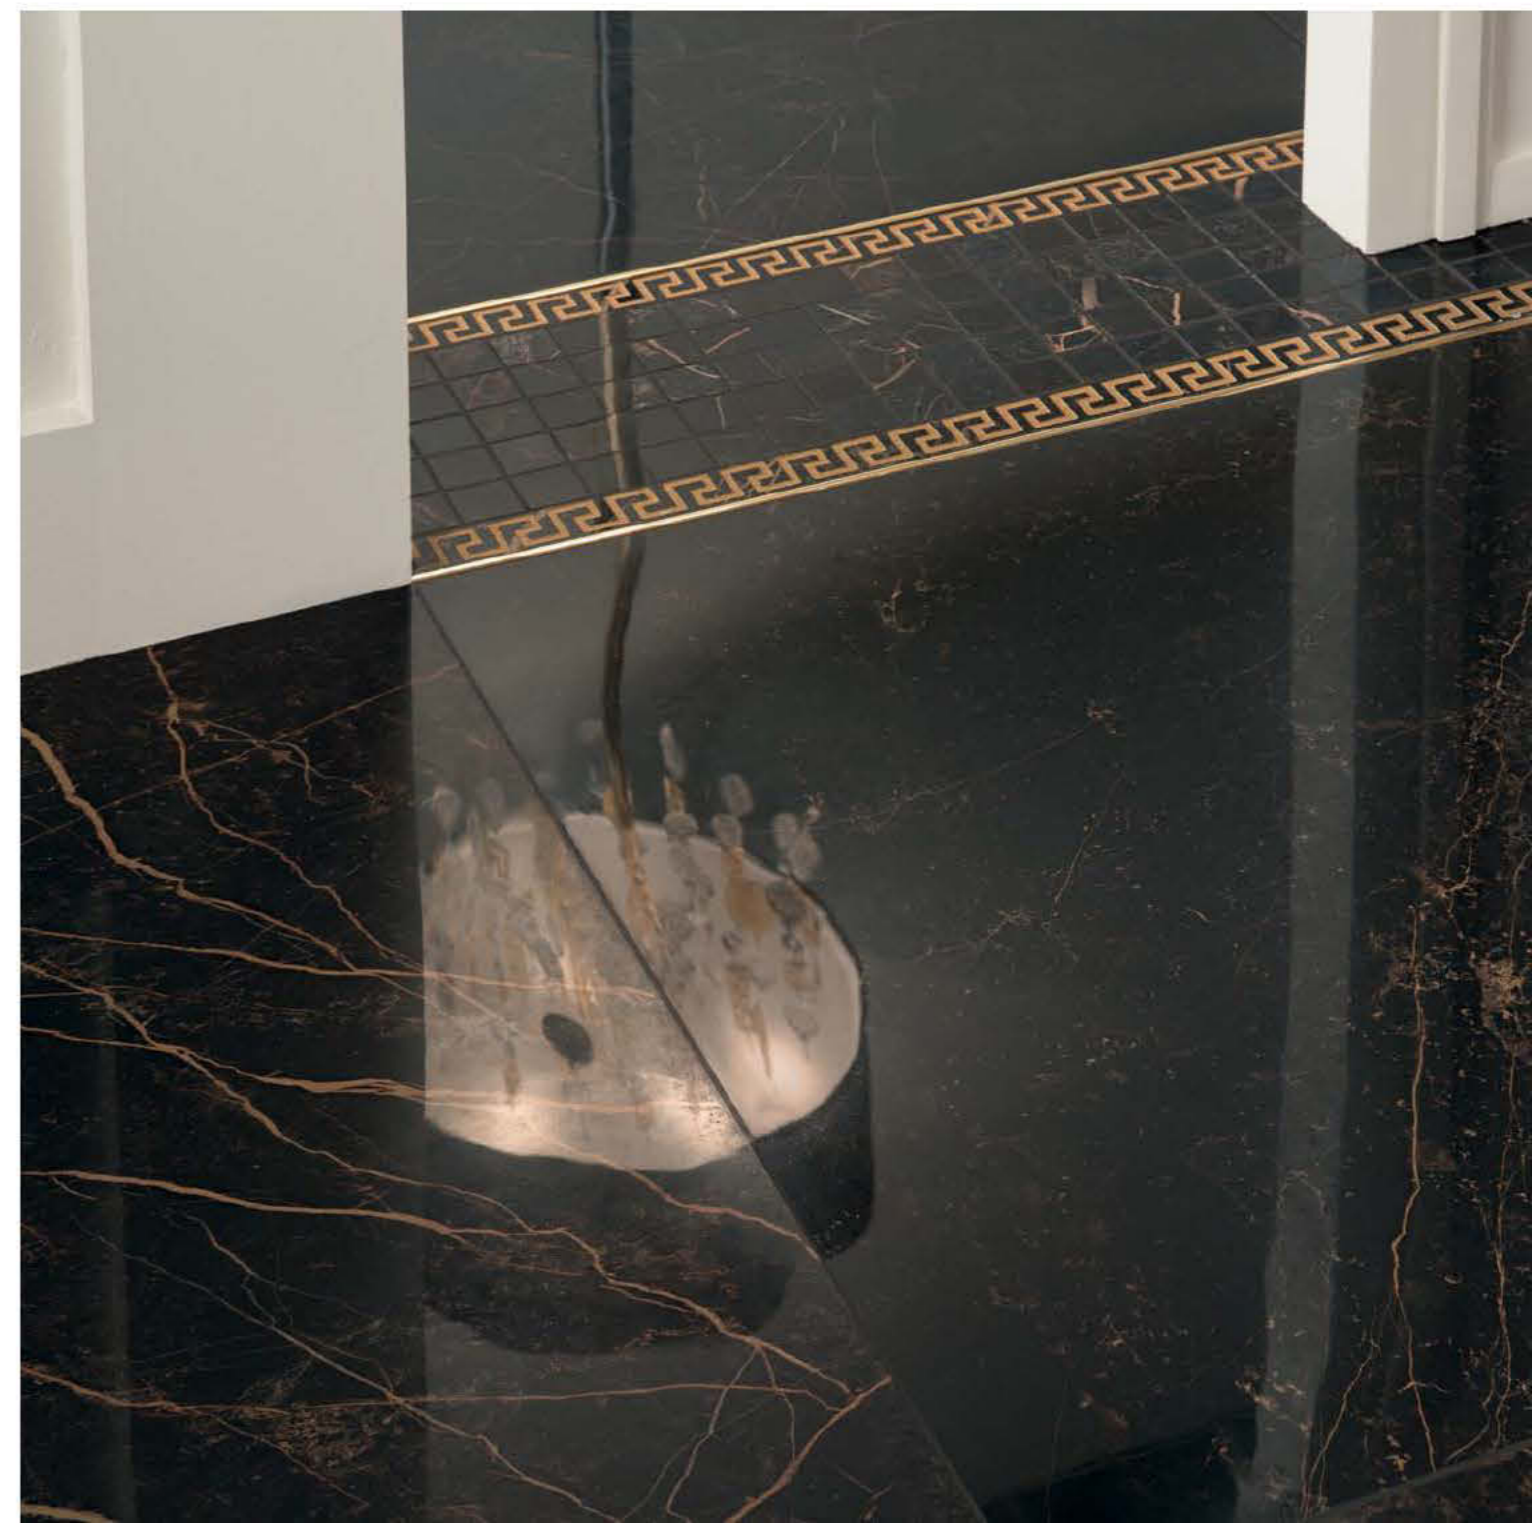

MARBLE

NERO LAP 58,5 x 58,5
MOSAICO OPTICAL NERO/BIANCO 58,5 x 58,5

MARBLE

NERO LAP 58,5 x 58,5
LISTELLO GRECA NERO 2,7 x 58,5
MOSAICO T100 NERO 29,1 x 29,1