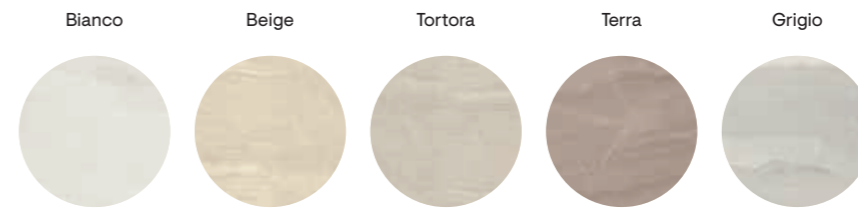

Da un'attenta ricerca di design nasce Geostone. Il fascino senza tempo delle rocce sedimentarie è riproposto in un blend armonizzato sulla superficie del grès porcellanato Piemme.

Geostone was created on the basis of careful research into design. The timeless appeal of sedimentary rocks is re-presented in a harmonized blend on the surfaces of Piemme porcelain stoneware.

Aus einer sorgfältigen Designstudie entsteht Geostone. Zeitlose Magie des Sedimentgesteins, an der Oberfläche des Feinsteinzeugs von Piemme mit harmonisch abgestimmtem Blend nachempfunden.

Geostone est issue d'une recherche de design attentive; la fascination intemporelle des roches sédimentaires a été revisitée en un mélange harmonieux sur la surface du grès cérame Piemme.

5

Colori
Colours
Farben
Couleurs