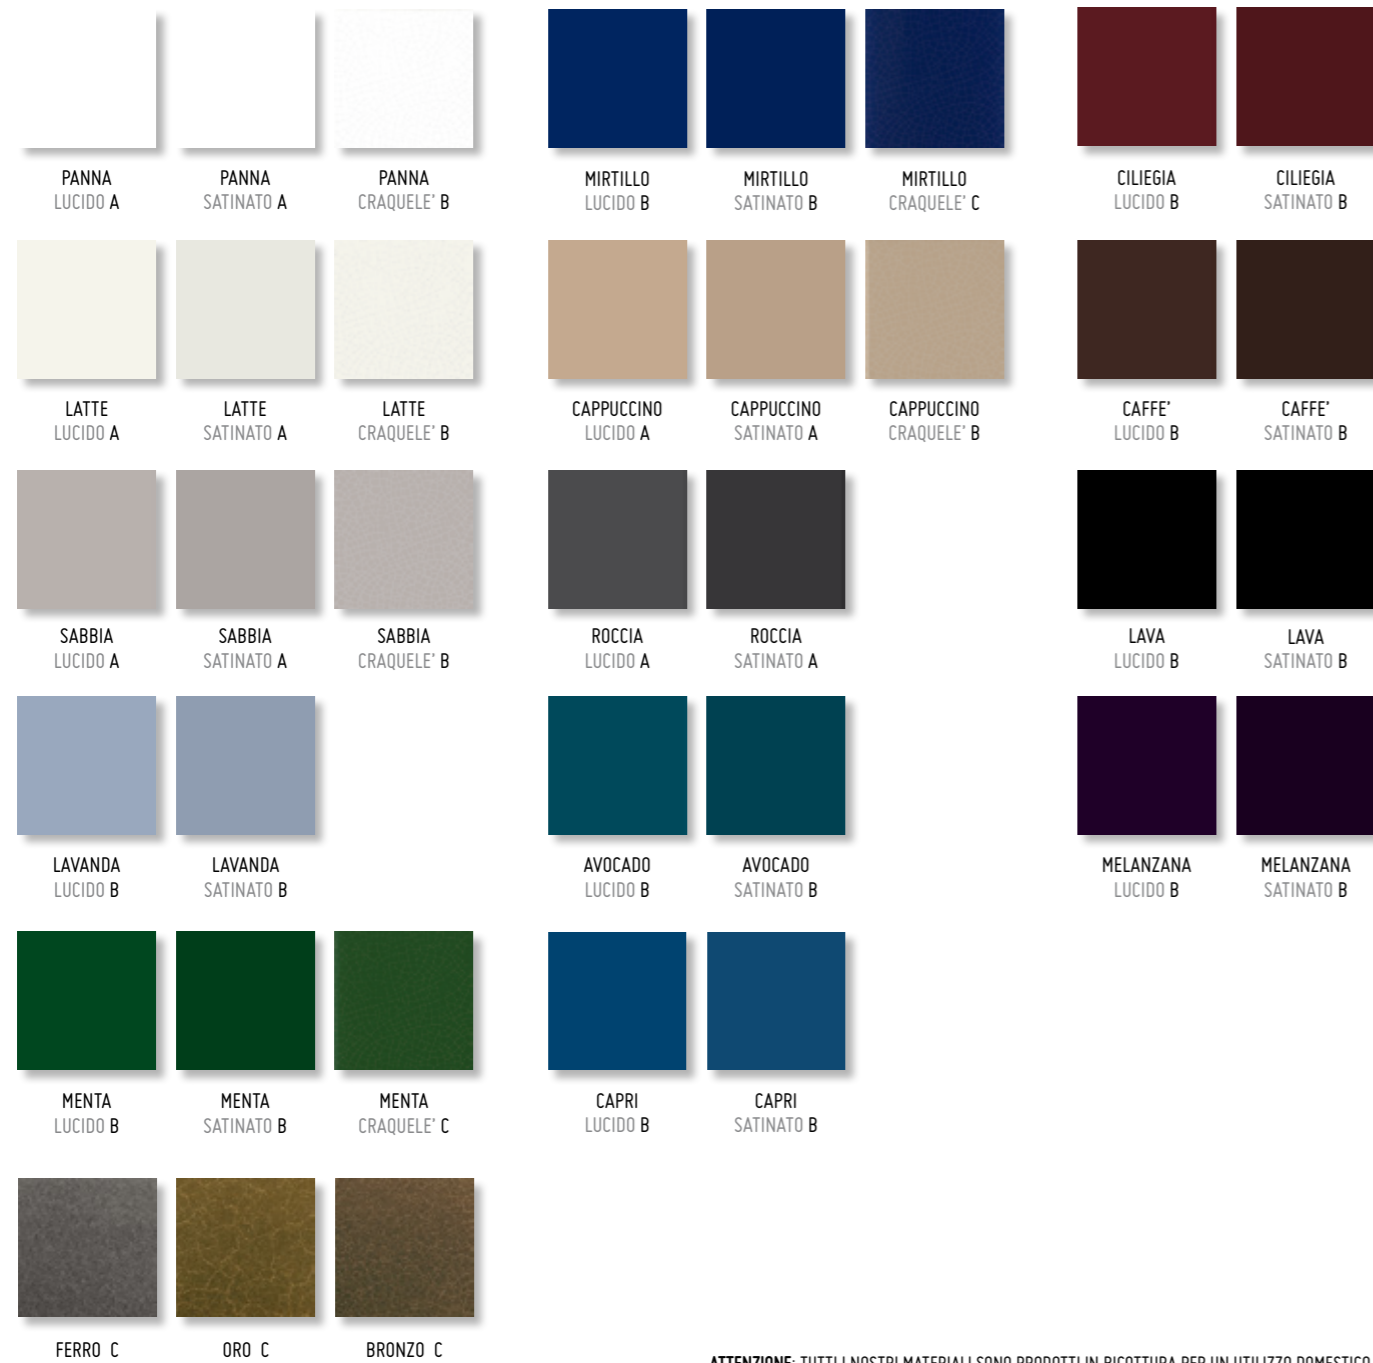

ATTENZIONE: AL MOMENTO DELL'ORDINE È NECESSARIO AGGIUNGERE AL CODICE DEL PRODOTTO IL COLORE E LA FINITURA (Es. 15 x 15 QUADRATO TULIPANI PANNA LUCIDO = 15.15QDRTLTP PANNA LUCIDO)  
NOTICE: AT THE TIME OF THE ORDER IT IS REQUIRED TO ADD TO THE PRODUCT CODE THE COLOUR AND THE SURFACE DESIRED (Es. 15 x 15 QUADRATO TULIPANI PANNA LUCIDO = 15.15QDRTLTP PANNA LUCIDO)

## DECORI · ORNAMENTS

7,5 x 15 LISTELLO  
REGGIO EMILIA  
7,5.15LSTRGG PZ

7,5 x 15 LISTELLO  
ORVIETO  
7,5.15LSTRVT PZ

7,5 x 15 LISTELLO  
ASTI  
7,5.15LSTAST PZ

7,5 x 15 LISTELLO  
PESCARA  
7,5.15LSTPSC PZ

# EUGENIA COLORI DISPONIBILI · AVAILABLE COLOURS

**ATTENZIONE:** TUTTI I NOSTRI MATERIALI SONO PRODOTTI IN BICOTTURA PER UN UTILIZZO DOMESTICO. I PRODOTTI CON FINITURA LUCIDA SE POSATI A PAVIMENTO, POSTI SOTTO CONTINUO STRESS, POSSONO GRAFFIARSI A DIFFERENZA DI QUELLI CON FINITURA SATINATA (LEGGERMENTE PIU' RESISTENTE ALL'USO). SI CONSIGLIA, PRIMA DELLA FASE DI STUCCATURA, DI TRATTARE GLI SMALTI CRAQUELE' CON SOSTANZA IMPREGNANTE.

# COLORI PAVIMENTO IN ABBINAMENTO · FLOOR COLOURS MATCHING

**ATTENZIONE:** TUTTI I NOSTRI MATERIALI SONO PRODOTTI IN GRES PORCELLANATO.

**ATTENTION:** ALL OUR MATERIALS ARE GRES TILES.

I COLORI RAPPRESENTATI IN QUESTO CATALOGO SONO INDICATIVI E POSSONO SUBIRE PARZIALI VARIAZIONI DI TONALITA'.  
THE COLOURS DISPLAYED ON THIS CATALOGUE ARE INDICATIVE AND CAN BE SUBJECTED TO SHADE VARIATIONS.