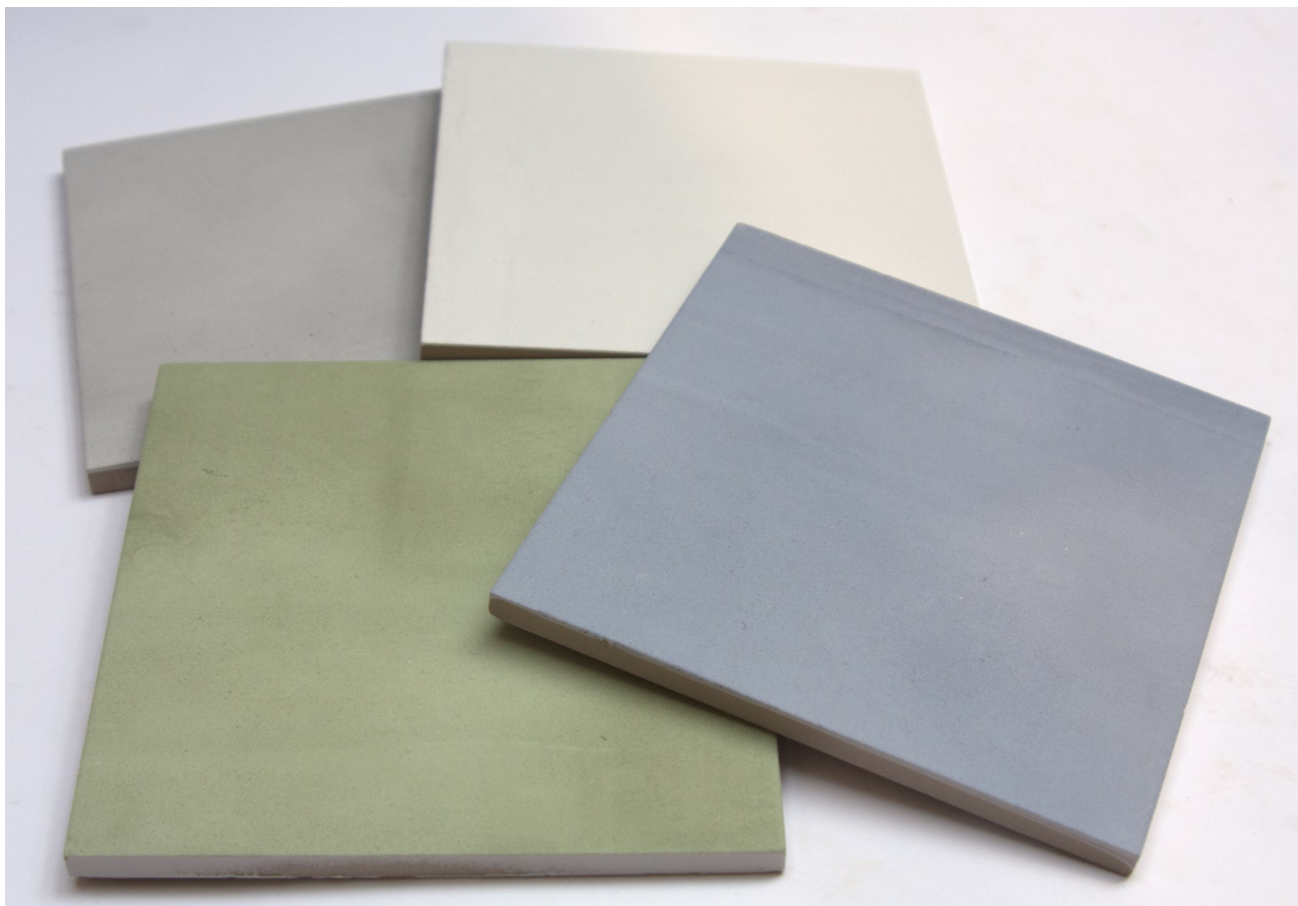

 TONALITE

Made in Italy,
with passion

Aquarel

1 Formato / Size

4 Colori / Colours

Decori / Decors

Aquarel

15x15 6"x6"

AQU15BI
Aquarel Bianco

AQU15GR
Aquarel Grigio

AQU15BL
Aquarel Blu

AQU15VE
Aquarel Verde

Aquarel Decori

Grigio

15x15 6"x6"

AQU/STA.GR Dec. Stars Grigio 15 grafiche miscelati in scatola
15 various graphics in a box