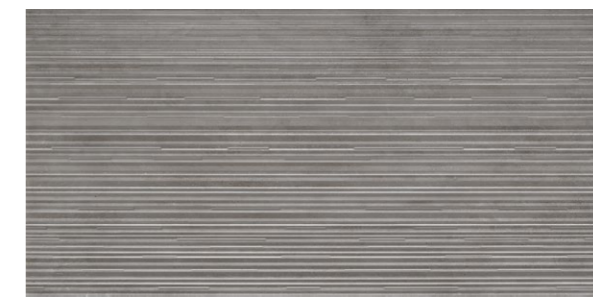

± 9,5

*60×119,5 - 24"×47½"

03302 | Glitch Fault Graphite Nat/Ret

± 9,5

30×60 - 12"×24"

03279 | Glitch Graphite Nat/Ret