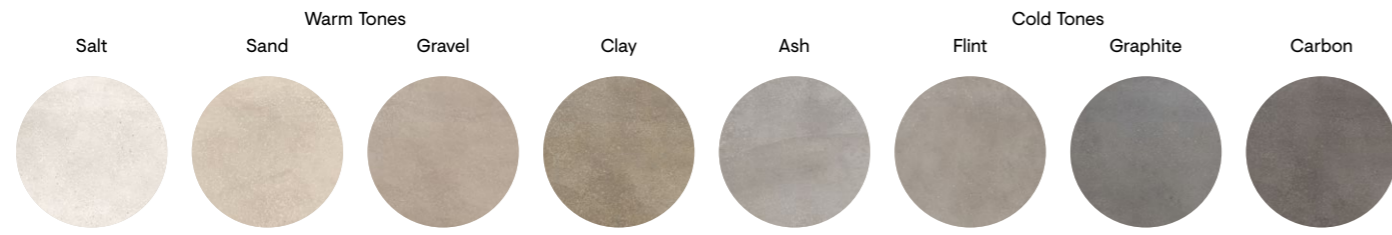

Informazioni Tecniche

8

Colori
Colours
Farben
Couleurs

5

Formati
Sizes
Formate
Formats