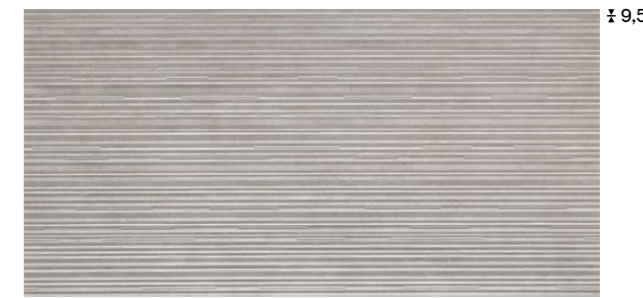

*60x119,5 - 24"x47½"
03299 | Glitch Fault Ash Nat/Ret