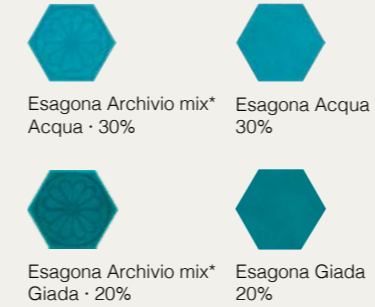

WALL 25,4x29,4