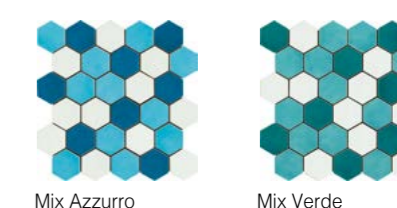

Mosaico Esagona
27x27 · 10⁷/₈"x10⁷/₈"

Mosaico Goccia
21.3x31.9 · 8³/₈"x12²/₁₆"

Mosaico Esagona mix
27x27 · 10⁷/₈"x10⁷/₈"

Mosaico Goccia mix
21.3x31.9 · 8³/₈"x12²/₁₆"

Archivio mix
20x20 · 8"x8"

Colori - Colours:
Turchese Abbamar, Azzurro Mare, Giada, Acqua