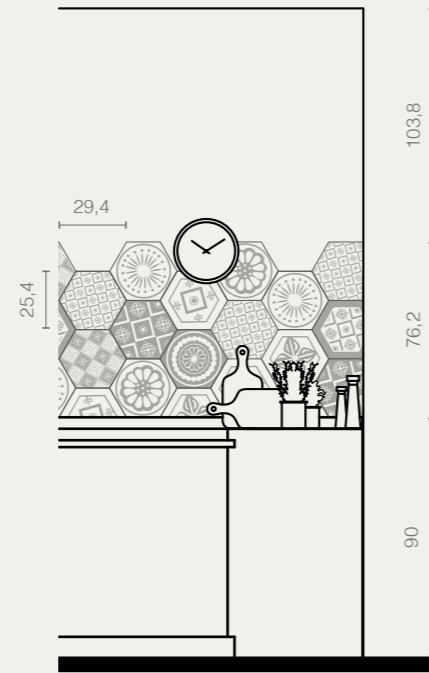

Layout

SR010 · Kitchen

Sardinia · pag. 96

* Esagona Archivio mix
22 soggetti miscelati casualmente nelle scatole
22 designs available with each box containing a random mix

WALL

Esagona Archivio mix*
Giada 25,4x29,4