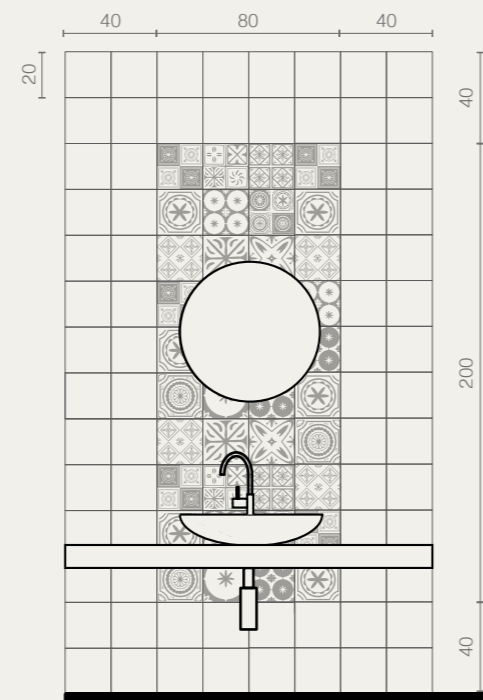

SR08 · Living

Sardinia · pag. 92

WALL 25,4x29,4

FLOOR

* Esagona Archivio mix
22 soggetti miscelati casualmente nelle scatole
22 designs available with each box containing a random mix

SR07 · Bathroom

Sardinia · pag. 90