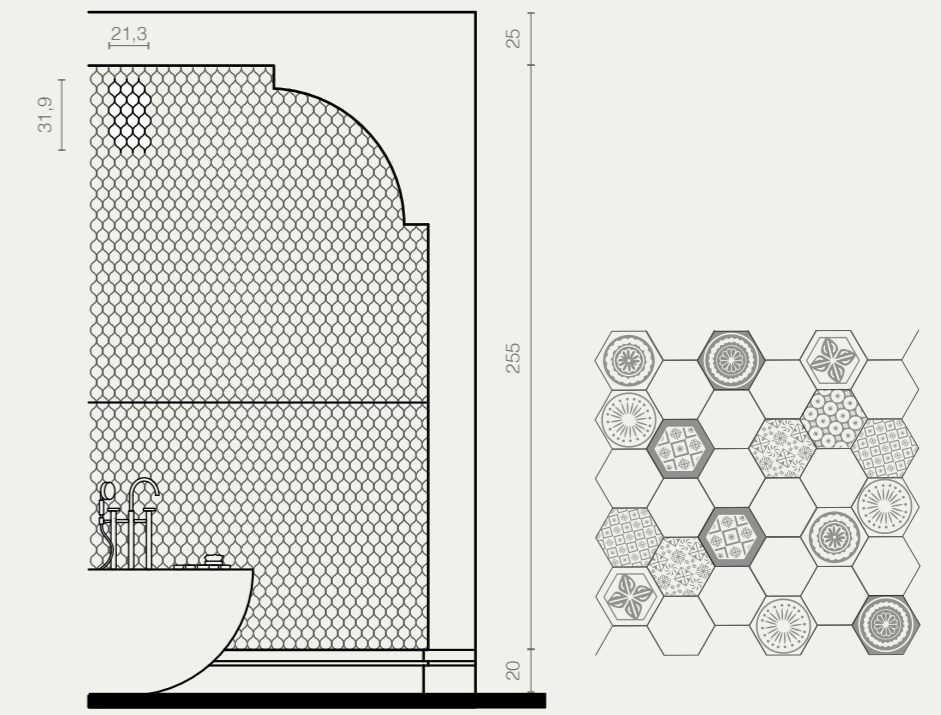

SR01 · Bathroom

Sardinia · pag. 82

WALL

FLOOR

- Mosaico Goccia Acqua 21,3x31,9
- Esagona Acqua 25,4x29,4 · 50%
- Esagona Archivio mix* Acqua 25,4x29,4 · 50%

WALL

FLOOR

* Esagona Archivio mix
22 soggetti miscelati casualmente
nelle scatole / 22 designs available
with each box containing a random mix