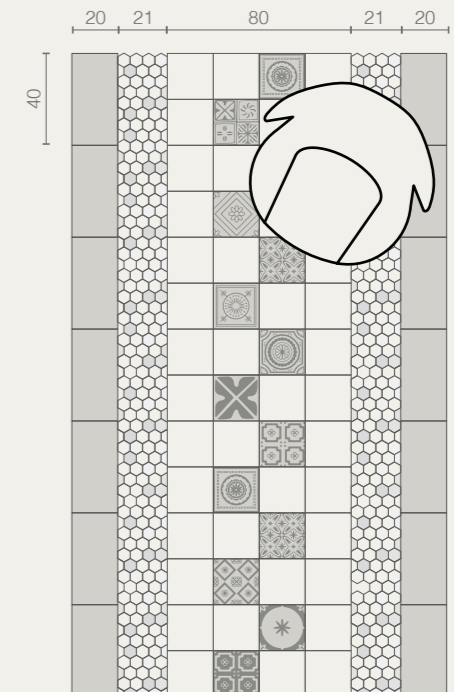

SR05 · Entrance

Sardinia · pag. 88

** Archivio mix
32 soggetti miscelati casualmente
nelle scatole / 32 designs available
with each box containing a random mix

FLOOR

Turchese Abbamar
20x40 · 22,99%

Archivio mix**
Turchese Abbamar
20x20 · 11,50%

Mosaico Esagona mix
Azzurro 27x27 · 31,03%

Bianco Playa
20x20 · 34,48%