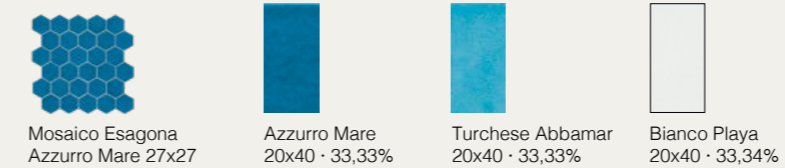

WALL

FLOOR

** Archivio mix
32 soggetti miscelati casualmente nelle scatole
32 designs available with each box containing a random mix

SR09 · Kitchen

Sardinia · pag. 94

WALL

FLOOR

Layout