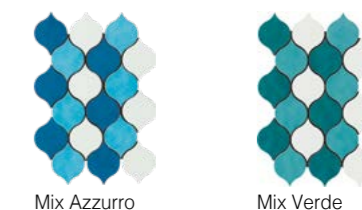

Mosaico Esagona
27x27 · 10⁷/₈"x10⁷/₈"

Mosaico Goccia
21.3x31.9 · 8³/₈"x12²/₁₆"

Mosaico Esagona mix
27x27 · 10⁷/₈"x10⁷/₈"

Mosaico Goccia mix
21.3x31.9 · 8³/₈"x12²/₁₆"

Archivio mix
20x20 · 8"x8"

Colori - Colours:
Turchese Abbamar, Azzurro Mare, Giada, Acqua