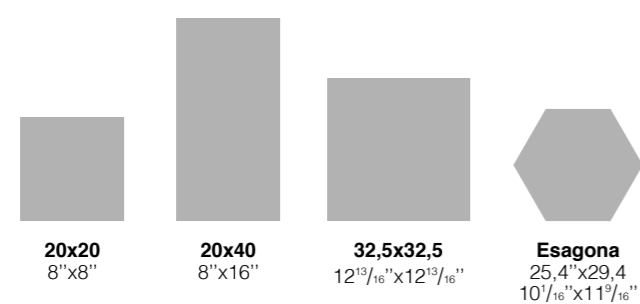

Formati - Sizes
Formats - Formate

Pezzi speciali - Special Pieces
Pièces Spéciales - Spezialteile

	20x20 8"x8"	20x40 8"x16"	32,5x32,5 12 ¹³ / ₁₆ "x12 ¹³ / ₁₆ "	Esagona 25,4"x29,4 10 ¹ / ₁₆ "x11 ⁹ / ₁₆ "	Profilo 1,2x20 1/2"x8"
Pezzi per scatola Pcs/box Pièces/boîte Stücke Karton	27	14	12	18	24
Mq per scatola Sqm/box Mc/boîte Qm/Karton	1.08	1.12	1.27	1.02	-
Kg per scatola Kgs/box Kg/boîte Kg/Karton	16.10	17.00	21.30	20.44	-
Scatole per paletta Boxes/pallet Boîte/pallet Kartons/pallet	51	72	42	39	-
Mq per paletta Sqm/pallet Mc/pallet Qm/pallet	55.08	80.64	53.34	39.78	-
Kg per paletta Kgs/pallet Kg/pallet Kg/pallet	835	1240	910	820	-