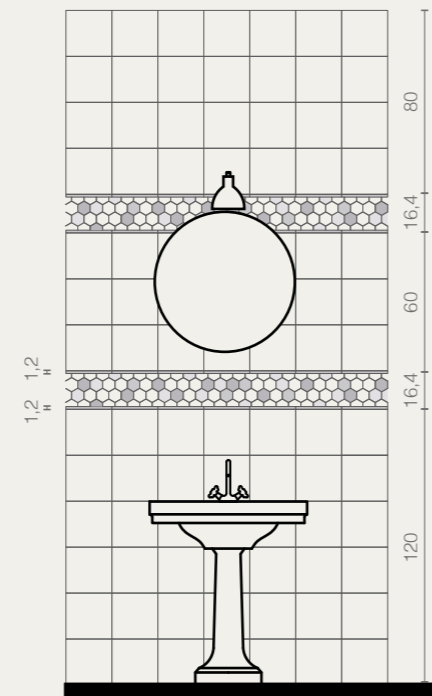

Archivio mix**
Turchese Abbamar
20x20 · 11,50%

Mosaico Esagona mix
Azzurro 27x27 · 31,03%

Bianco Playa
20x20 · 34,48%

SR06 · Bathroom

Sardinia · pag. 89

WALL

FLOOR 20x20

** Archivio mix
32 soggetti miscelati casualmente nelle scatole
32 designs available with each box containing a random mix