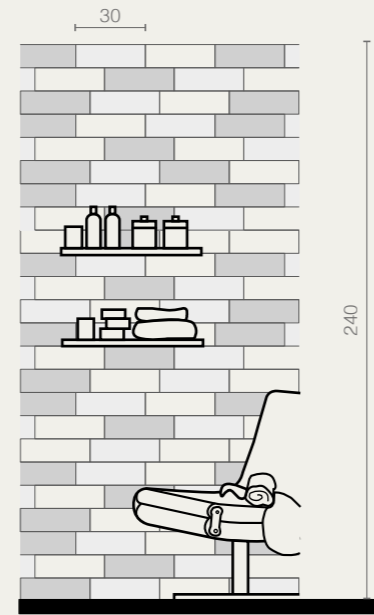

Layout

PT14 · Bathroom

Pitrezza · pag. 68

WALL · FLOOR 10x30

- Bianco Playa 33,34%
- Turchese Abbamar 33,33%
- Azzurro Mare 33,33%