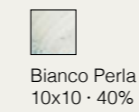

Layout

SR010 · Kitchen

Sardinia · pag. 96

* Esagona Archivio mix
22 soggetti miscelati casualmente nelle scatole
22 designs available with each box containing a random mix

WALL

Esagona Archivio mix*
Giada 25,4x29,4

CT02 · Bathroom

I Cotti fatti a mano · pag. 108

WALL

FLOOR

CT01 · Kitchen

I Cotti fatti a mano · pag. 106

FLOOR

CT03 · Entrance

I Cotti fatti a mano · pag. 109

FLOOR INDOOR

FLOOR OUTDOOR