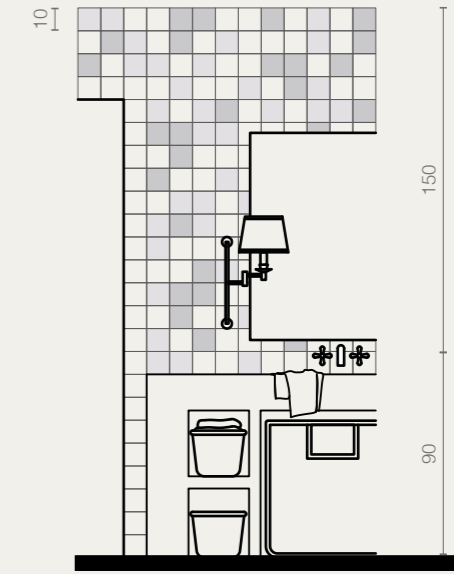

CT02 · Bathroom

I Cotti fatti a mano · pag. 108

WALL

FLOOR