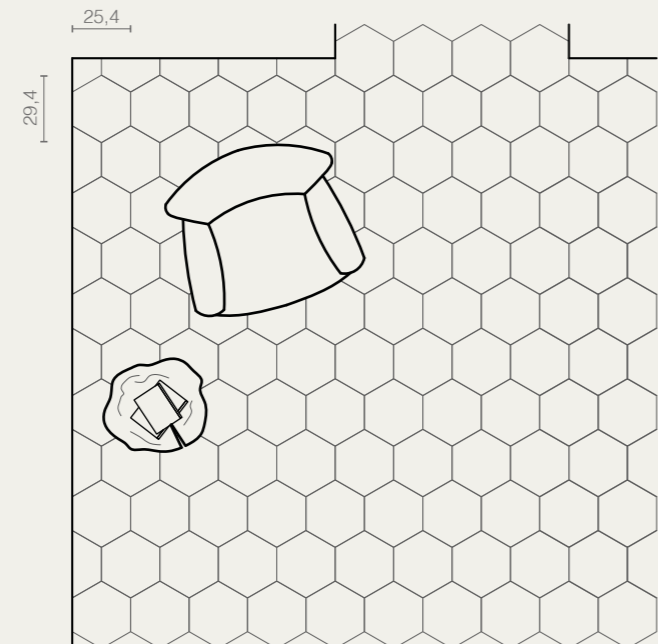

SR03 · Living

Sardinia · pag. 85

FLOOR

Esagona Bianco Playa
25,4x29,4