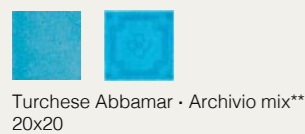

SR06 · Bathroom

Sardinia · pag. 89

WALL

FLOOR 20x20

** Archivio mix
32 soggetti miscelati casualmente nelle scatole
32 designs available with each box containing a random mix

SR08 · Living

Sardinia · pag. 92

WALL 25,4x29,4

FLOOR

* Esagona Archivio mix
22 soggetti miscelati casualmente nelle scatole
22 designs available with each box containing a random mix

SR07 · Bathroom

Sardinia · pag. 90

WALL

FLOOR

** Archivio mix
32 soggetti miscelati casualmente nelle scatole
32 designs available with each box containing a random mix

SR09 · Kitchen

Sardinia · pag. 94

WALL

FLOOR