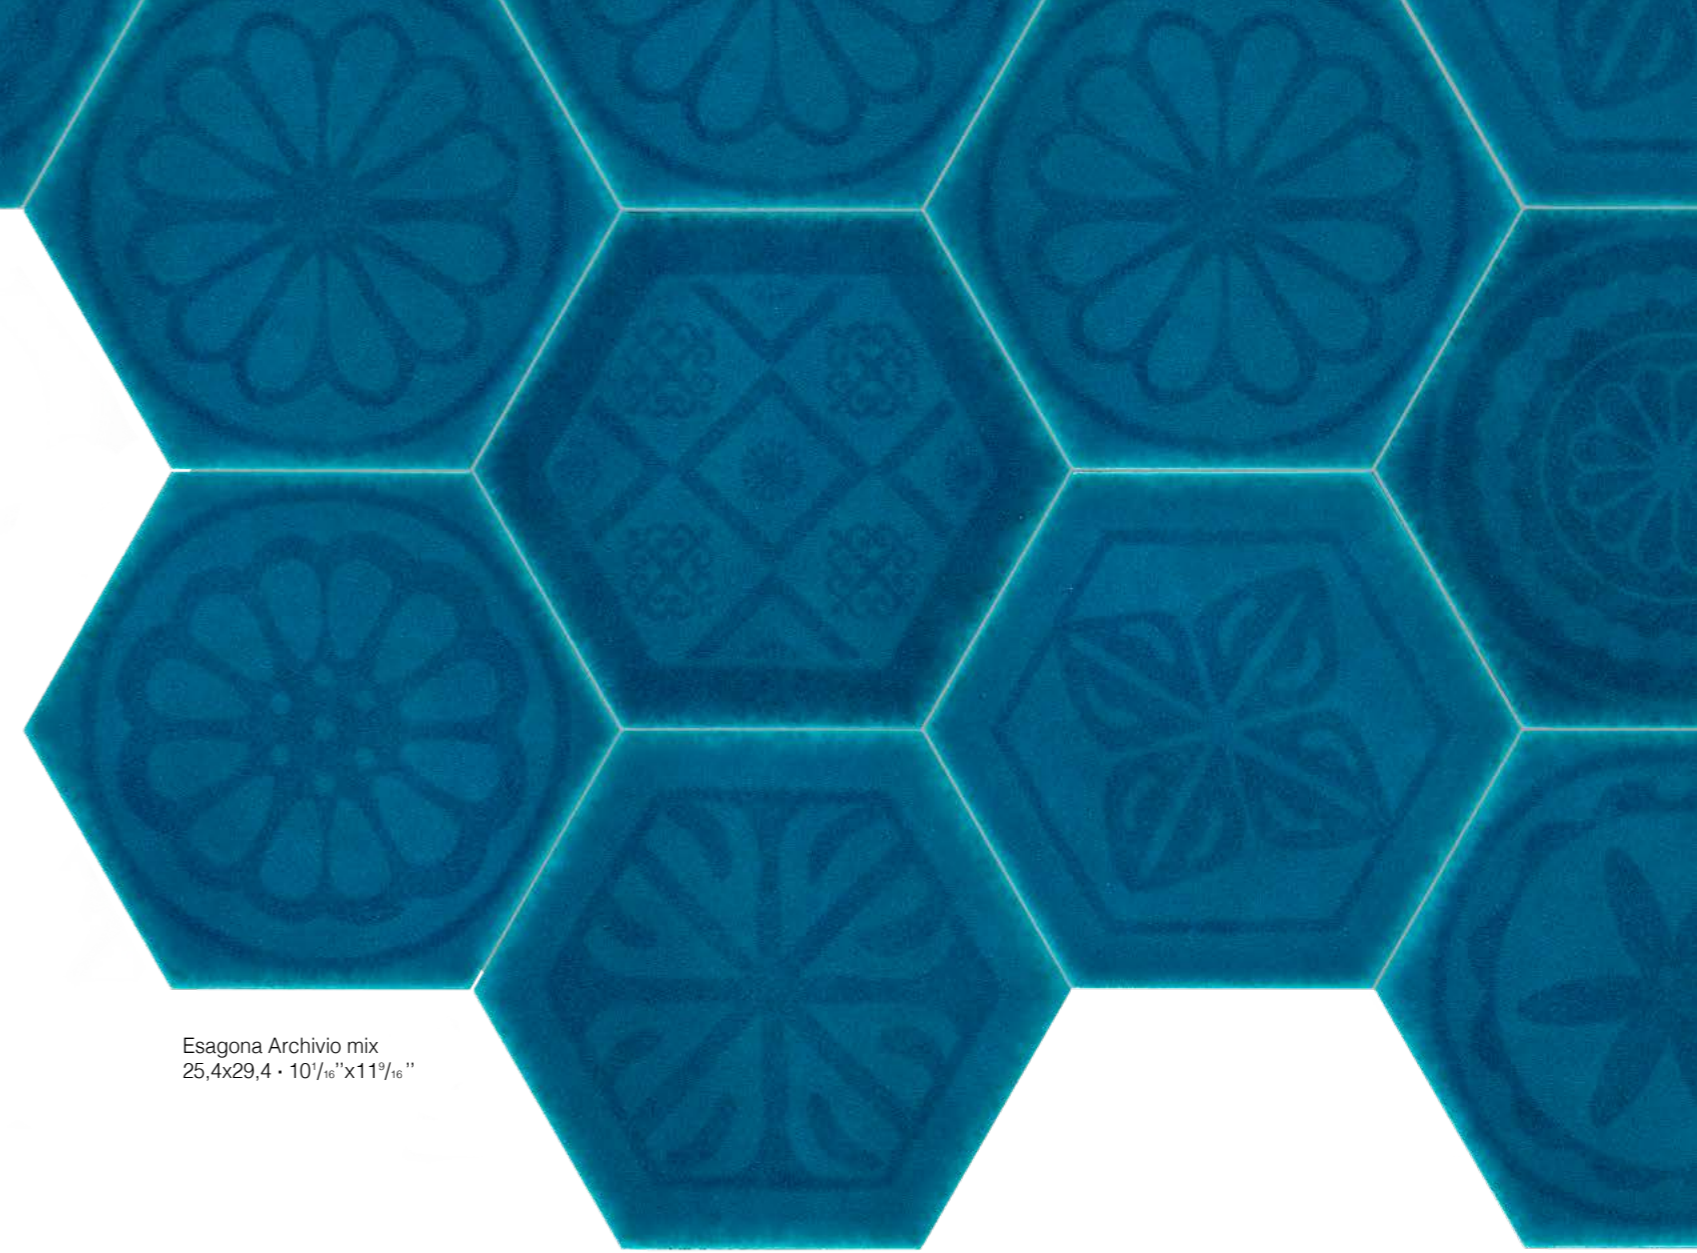

Esagona Archivio mix
25,4 x 29,4 cm · Azzurro Mare

Esagona Archivio mix
25,4x29,4 · 10¹/₁₆"x11³/₁₆"