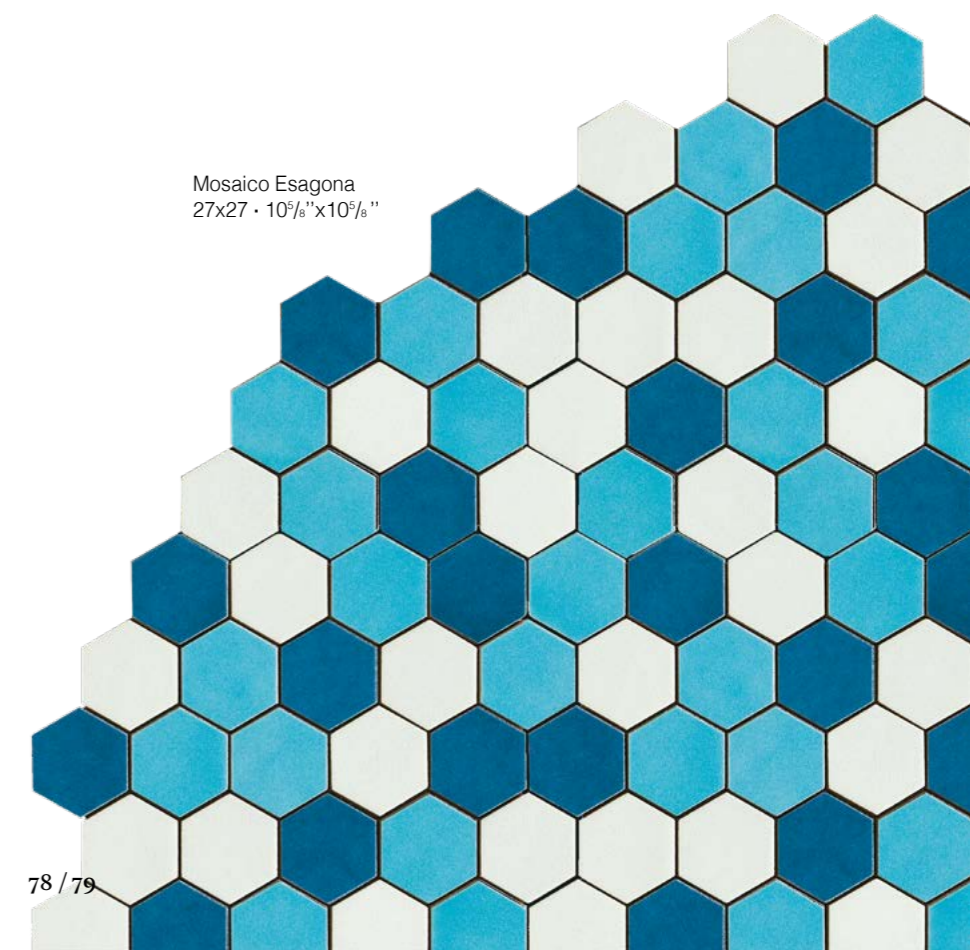

5
Colori
Colours

4
Formati
Sizes

Bianco Playa

Giada

Acqua

Azzurro Mare

Archivio mix
20x20 · 8"x8"

Mosaico Esagona
27x27 · 10⁵/₁₆"x10⁵/₁₆"