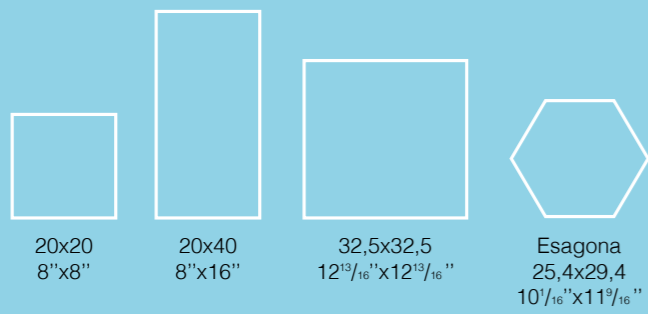

Esagona Archivio mix
25,4 x 29,4 cm · Azzurro Mare

Mosaico Goccia
21,3x31,9 · 8³/₁₆"x12³/₁₆"

Esagona Archivio mix
25,4x29,4 · 10¹/₁₆"x11³/₁₆"

Sardinia

Bicottura in pasta rossa · Red body double-fired tiles

5
Colori
Colours

4
Formati
Sizes

Bianco Playa

Giada

Acqua

Azzurro Mare

Archivio mix
20x20 · 8"x8"

Mosaico Esagona
27x27 · 10⁵/₁₆"x10⁵/₁₆"