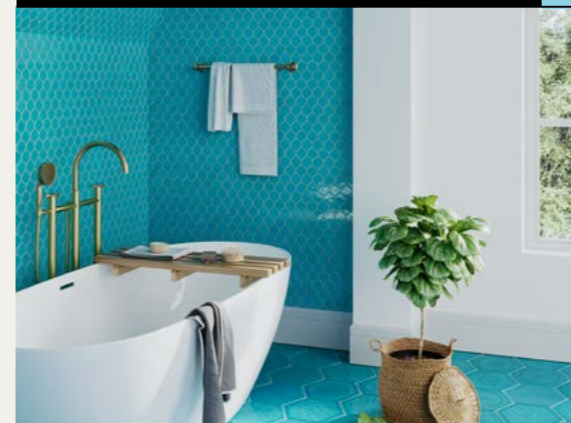

SR01 · Bathroom

Sardinia · pag. 82

WALL

FLOOR

- Mosaico Goccia Acqua 21,3x31,9
- Esagona Acqua 25,4x29,4 · 50%
- Esagona Archivio mix* Acqua 25,4x29,4 · 50%

WALL

FLOOR

* Esagona Archivio mix
22 soggetti miscelati casualmente
nelle scatole / 22 designs available
with each box containing a random mix