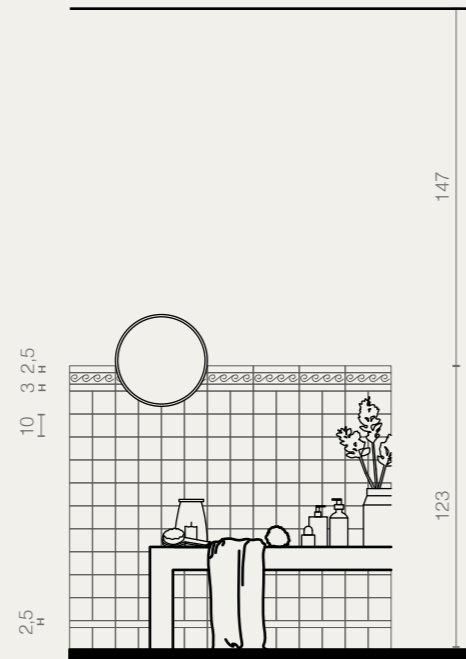

MR01 · Bathroom

Marezzati · pag. 70

WALL

FLOOR

- Verde Smeraldo 10x10
- Sigaro Verde Smeraldo 2,5x20
- Pitrezza · Grigio Moyen 20x20
- Listello Onda Verde Smeraldo 5x20
- Pitrezza · Listello Verde Smeraldo 3x20