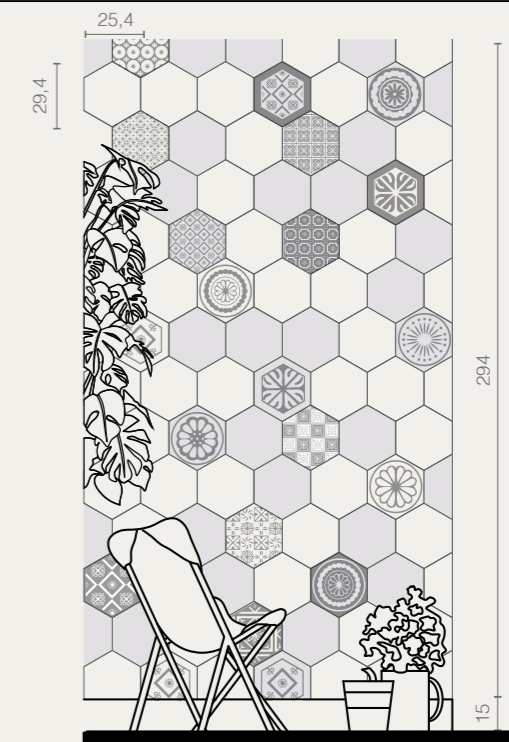

SR08 · Living

Sardinia · pag. 92