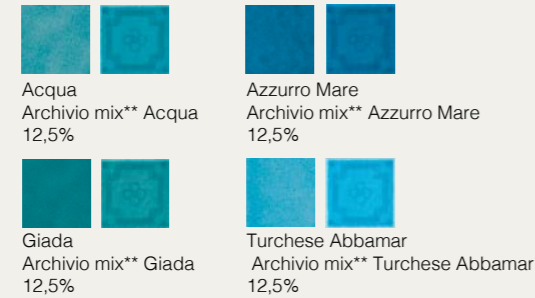

Esagona Azzurro Mare
Esagona Archivio mix* Azzurro Mare
12,5%

Esagona Giada
Esagona Archivio mix* Giada
12,5%

Esagona Turchese Abbamar
Esagona Archivio mix* Turchese Abbamar
12,5%

SR03 · Living

Sardinia · pag. 85

Archivio mix**
Turchese Abbamar
20x20 · 11,50%

Mosaico Esagona mix
Azzurro 27x27 · 31,03%

Bianco Playa
20x20 · 34,48%

SR06 · Bathroom

Sardinia · pag. 89

WALL

FLOOR 20x20

** Archivio mix
32 soggetti miscelati casualmente nelle scatole
32 designs available with each box containing a random mix