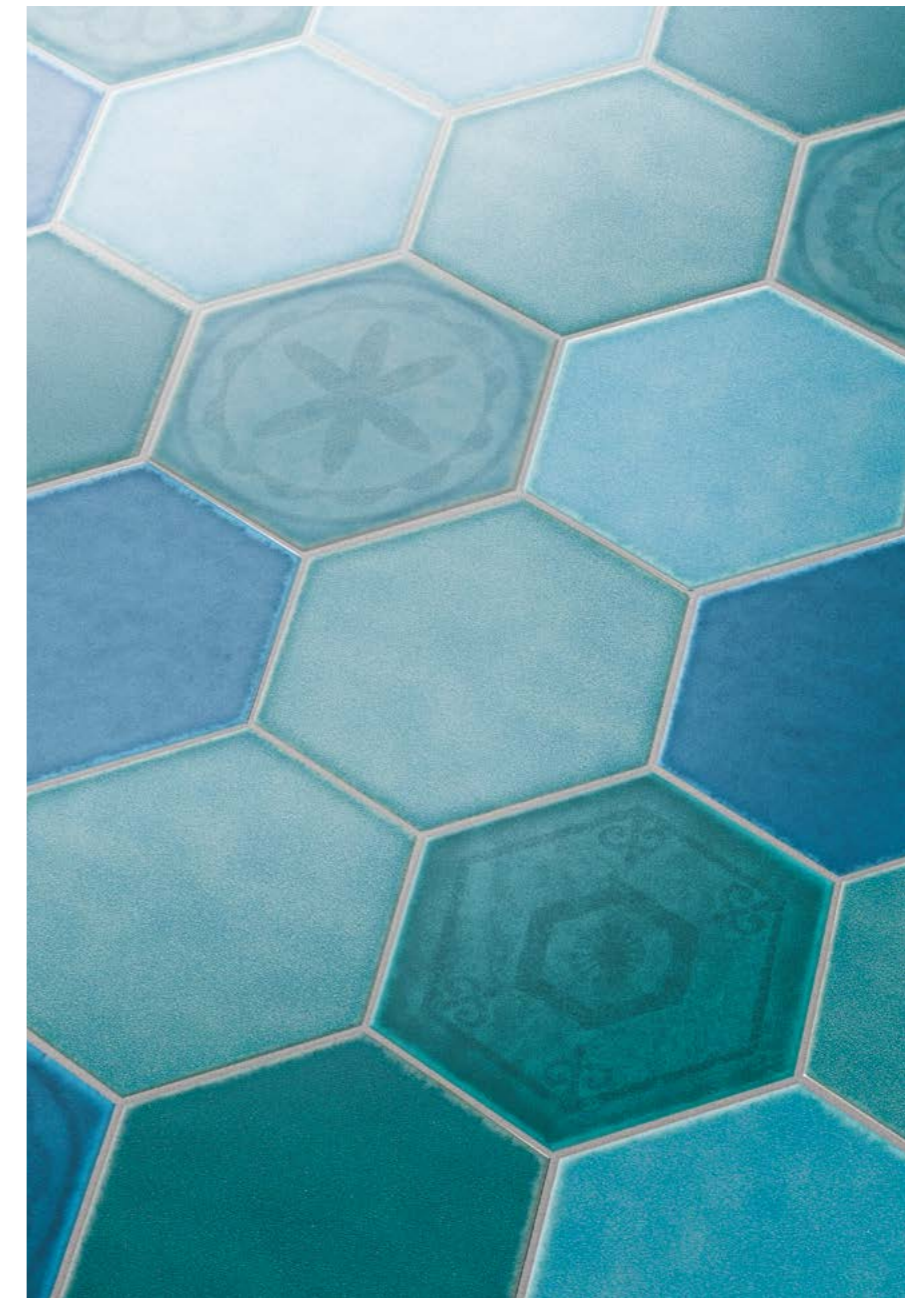

WALL
Pitrezza Bianco Playa 10x10
FLOOR
Esagona
Azzurro Mare - Giada - Acqua
Turchese Abbamar
25,4x29,4
Esagona Archivio mix
Azzurro Mare - Giada
Turchese Abbamar - Acqua
25,4x29,4

Layout SR04 p. 287

SR04 · Bathroom