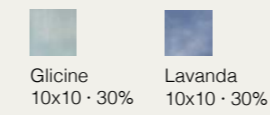

Layout

SR010 · Kitchen

Sardinia · pag. 96

* Esagona Archivio mix
22 soggetti miscelati casualmente nelle scatole
22 designs available with each box containing a random mix

WALL

Esagona Archivio mix*
Giada 25,4x29,4

CT02 · Bathroom

I Cotti fatti a mano · pag. 108

WALL

FLOOR

CT01 · Kitchen

I Cotti fatti a mano · pag. 106

FLOOR

CT03 · Entrance

I Cotti fatti a mano · pag. 109

FLOOR INDOOR

FLOOR OUTDOOR