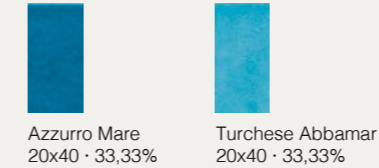

SR06 · Bathroom

Sardinia · pag. 89

WALL

FLOOR 20x20

** Archivio mix
32 soggetti miscelati casualmente nelle scatole
32 designs available with each box containing a random mix

SR08 · Living

Sardinia · pag. 92

WALL 25,4x29,4

FLOOR

* Esagona Archivio mix
22 soggetti miscelati casualmente nelle scatole
22 designs available with each box containing a random mix

SR07 · Bathroom

Sardinia · pag. 90

WALL

FLOOR

** Archivio mix
32 soggetti miscelati casualmente nelle scatole
32 designs available with each box containing a random mix

SR09 · Kitchen

Sardinia · pag. 94

WALL

FLOOR