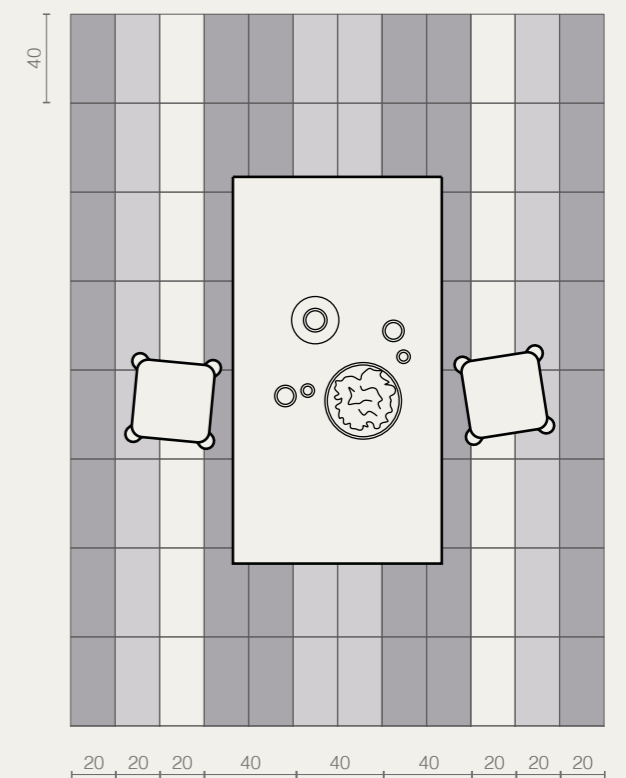

WALL

FLOOR

** Archivio mix
32 soggetti miscelati casualmente nelle scatole
32 designs available with each box containing a random mix

SR09 · Kitchen

Sardinia · pag. 94

WALL

FLOOR

Layout