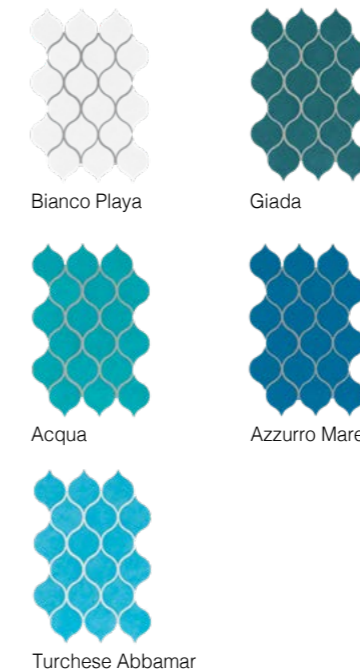

Mosaico Esagona
27x27 · 10⁷/₈"x10⁷/₈"

Mosaico Goccia
21.3x31.9 · 8³/₈"x12²/₁₆"

Mosaico Esagona mix
27x27 · 10⁷/₈"x10⁷/₈"

Mosaico Goccia mix
21.3x31.9 · 8³/₈"x12²/₁₆"

Archivio mix
20x20 · 8"x8"

Colori - Colours:
Turchese Abbamar, Azzurro Mare, Giada, Acqua