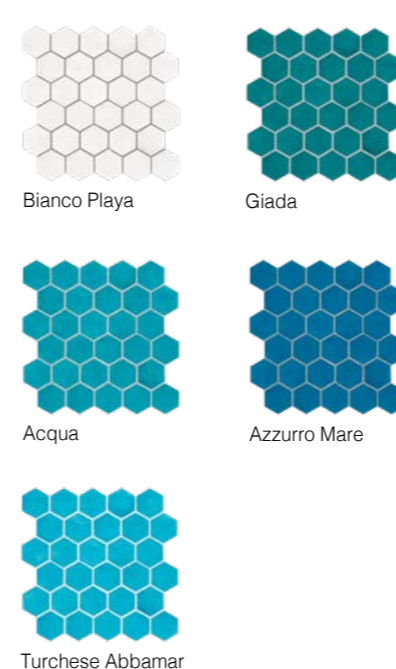

Mosaico Esagona
27x27 · 10⁷/₈"x10⁷/₈"

Mosaico Goccia
21.3x31.9 · 8³/₈"x12²/₁₆"

Mosaico Esagona mix
27x27 · 10⁷/₈"x10⁷/₈"

Mosaico Goccia mix
21.3x31.9 · 8³/₈"x12²/₁₆"

Archivio mix
20x20 · 8"x8"

Colori - Colours:
Turchese Abbamar, Azzurro Mare, Giada, Acqua