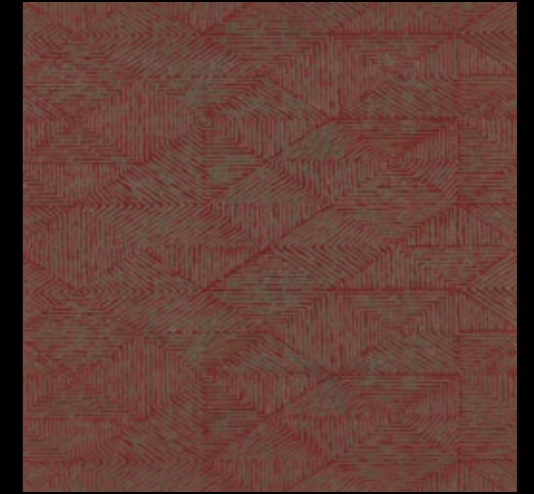

gamma colori disponibile
available colours

019
Trama d'Autore - Beige
60x60cm

019
Trama d'Autore - Grigio
60x60cm

020
Trama d'Autore - Blue
60x60cm

020
Trama d'Autore - Rosso
60x60cm

* Questi materiali sono lavorati interamente a mano ed imperfezioni di superficie e differenze di tonalità sono caratteristiche nonché garanzia di una autentica realizzazione artistica.