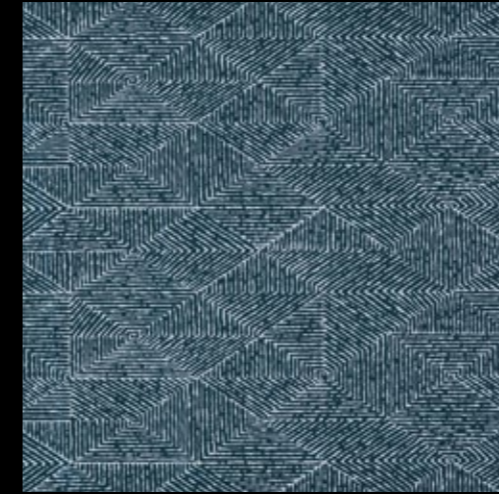

gamma colori disponibile
available colours

019
Trama d'Autore - Beige
60x60cm

019
Trama d'Autore - Grigio
60x60cm

020
Trama d'Autore - Blue
60x60cm

020
Trama d'Autore - Rosso
60x60cm

* Questi materiali sono lavorati interamente a mano ed imperfezioni di superficie e differenze di tonalità sono caratteristiche nonché garanzia di una autentica realizzazione artistica.