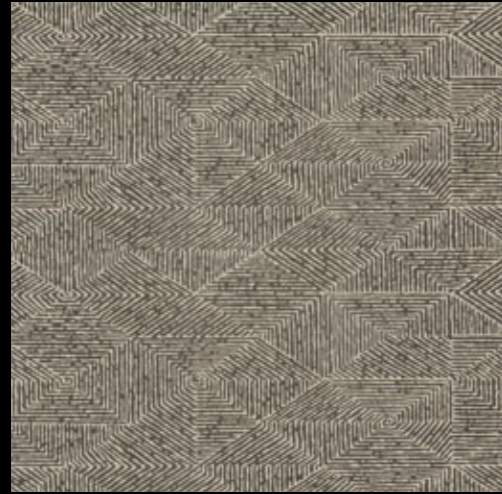

019
Trama d'Autore - Bianco
60x60cm

019
Trama d'Autore - Nero
60x60cm

* Questi materiali sono lavorati interamente a mano ed imperfezioni di superficie e differenze di tonalità sono caratteristiche nonché garanzia di una autentica realizzazione artistica.

gamma colori disponibile
available colours

019
Trama d'Autore - Beige
60x60cm

019
Trama d'Autore - Grigio
60x60cm

020
Trama d'Autore - Blue
60x60cm

020
Trama d'Autore - Rosso
60x60cm

* Questi materiali sono lavorati interamente a mano ed imperfezioni di superficie e differenze di tonalità sono caratteristiche nonché garanzia di una autentica realizzazione artistica.