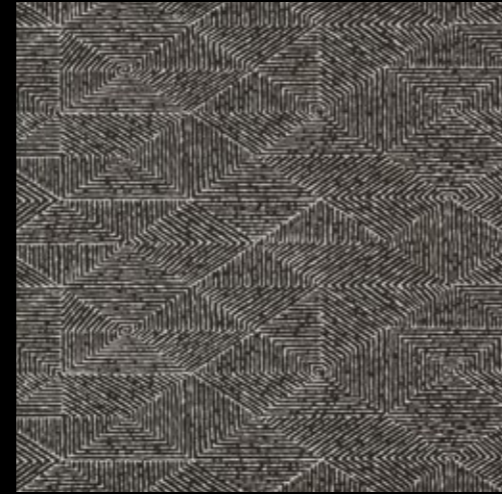

019
Trama d'Autore - Bianco
60x60cm

019
Trama d'Autore - Nero
60x60cm

* Questi materiali sono lavorati interamente a mano ed imperfezioni di superficie e differenze di tonalità sono caratteristiche nonché garanzia di una autentica realizzazione artistica.

gamma colori disponibile
available colours

019
Trama d'Autore - Beige
60x60cm

019
Trama d'Autore - Grigio
60x60cm

020
Trama d'Autore - Blue
60x60cm

020
Trama d'Autore - Rosso
60x60cm

* Questi materiali sono lavorati interamente a mano ed imperfezioni di superficie e differenze di tonalità sono caratteristiche nonché garanzia di una autentica realizzazione artistica.