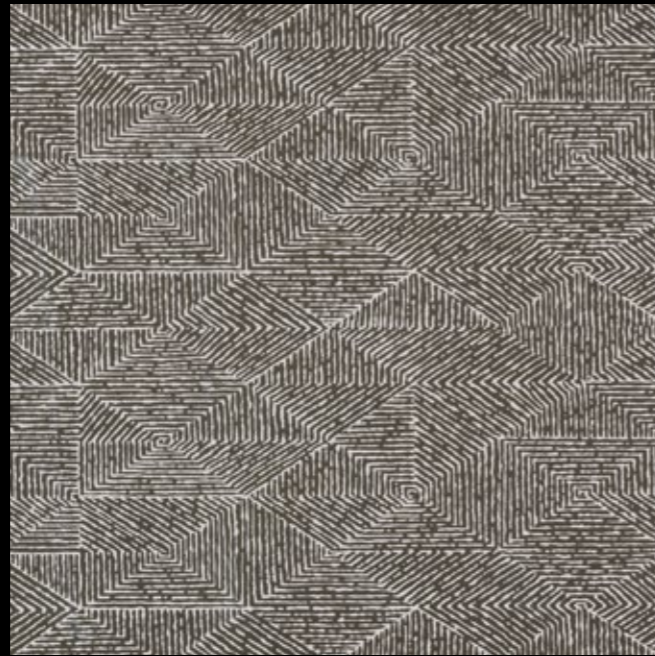

019
Trama d'Autore - Bianco
60x60cm

019
Trama d'Autore - Nero
60x60cm

* Questi materiali sono lavorati interamente a mano ed imperfezioni di superficie e differenze di tonalità sono caratteristiche nonché garanzia di una autentica realizzazione artistica.

gamma colori disponibile
available colours

019
Trama d'Autore - Beige
60x60cm

019
Trama d'Autore - Grigio
60x60cm

020
Trama d'Autore - Blue
60x60cm

020
Trama d'Autore - Rosso
60x60cm

* Questi materiali sono lavorati interamente a mano ed imperfezioni di superficie e differenze di tonalità sono caratteristiche nonché garanzia di una autentica realizzazione artistica.