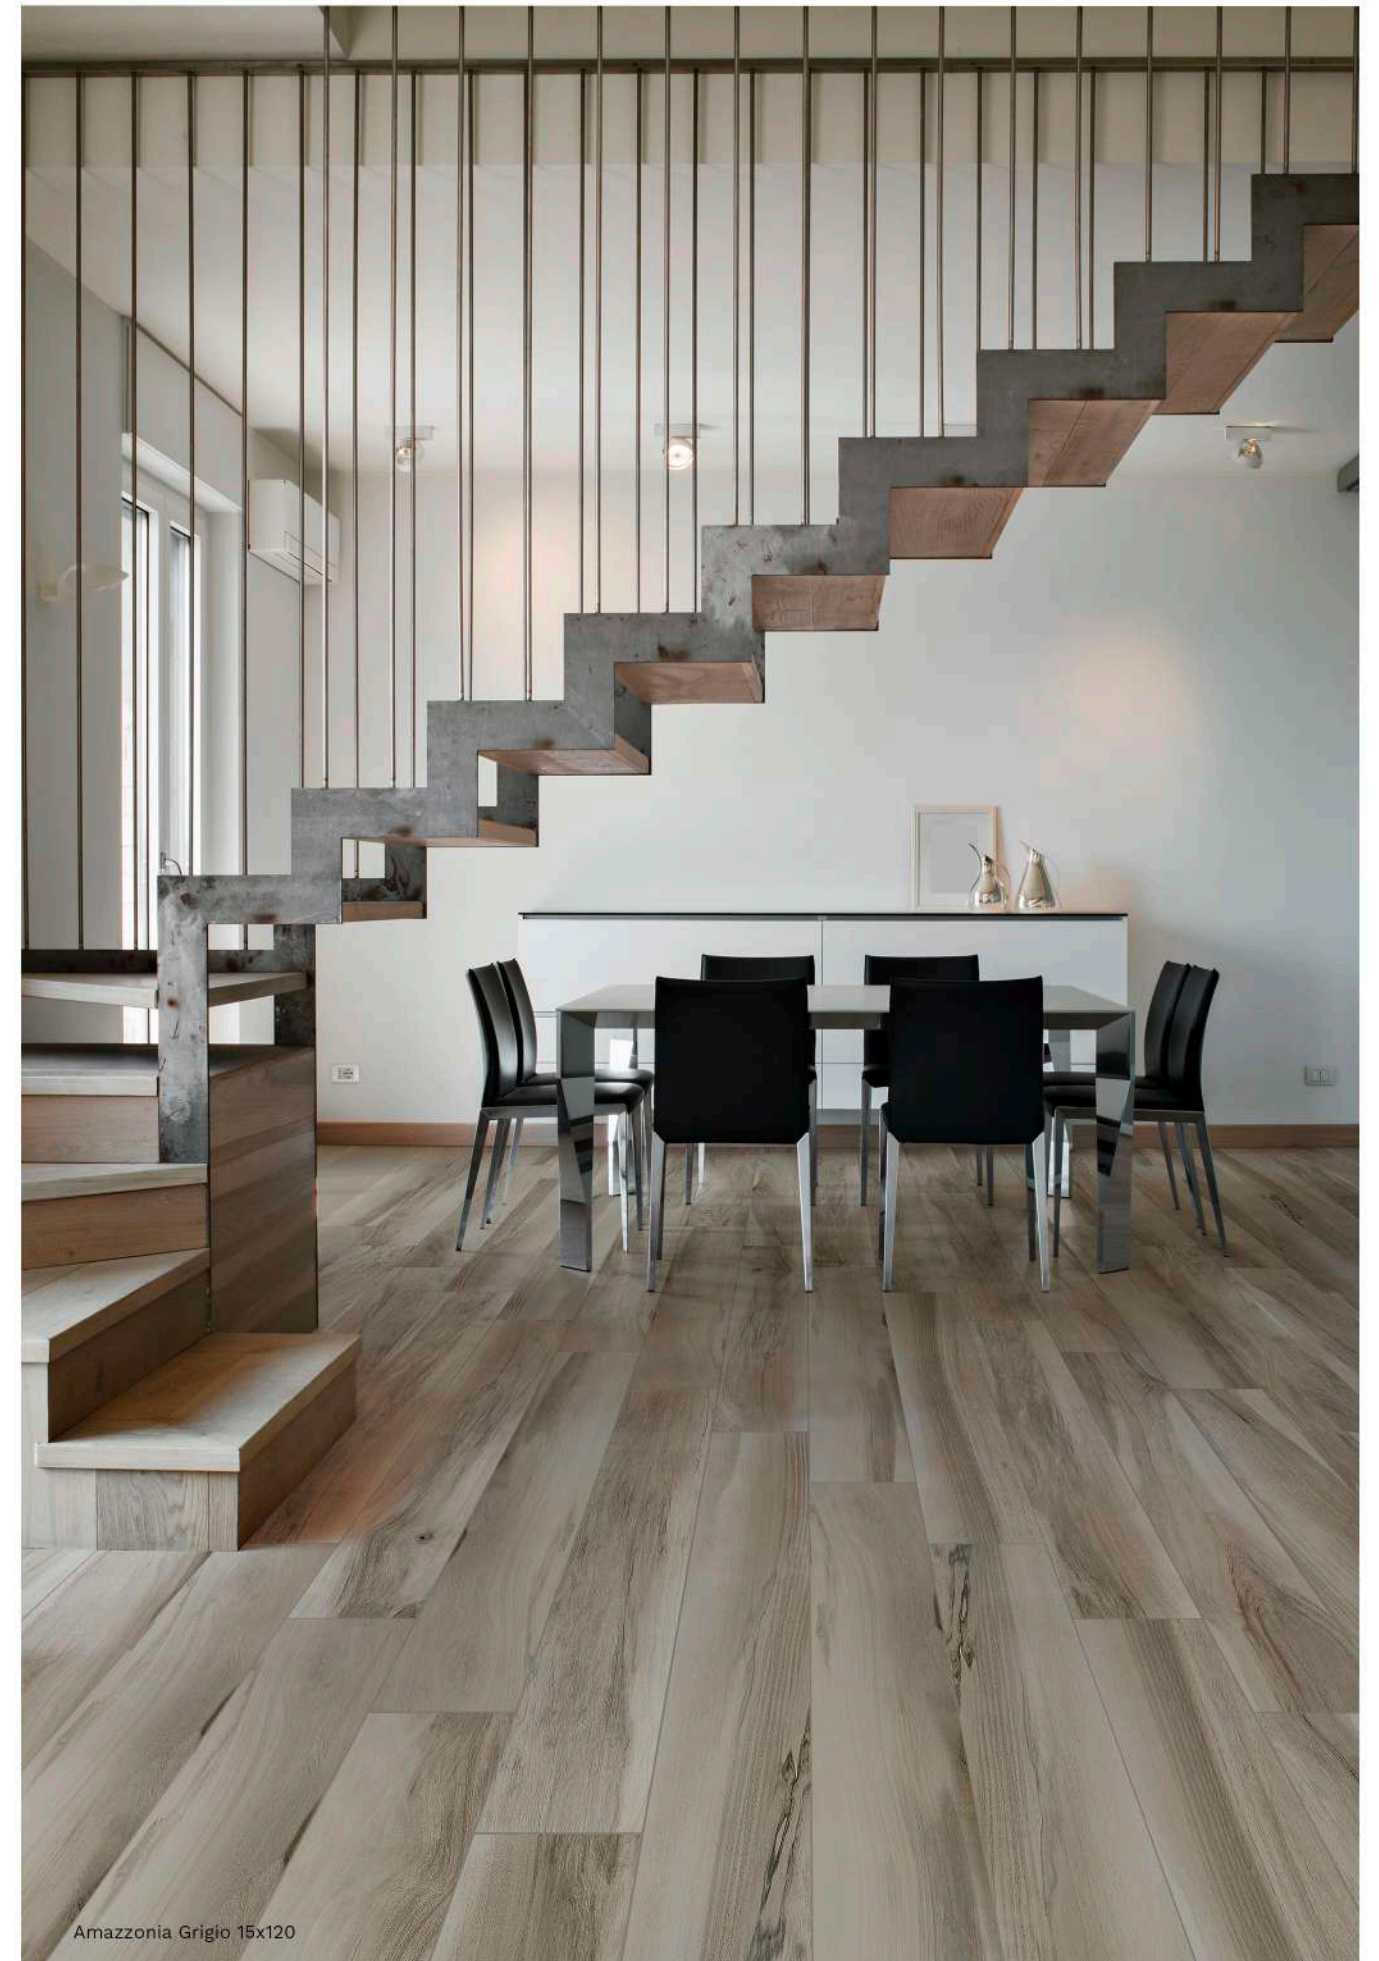

Amazzonia

Gres Porcellanato - Effetto Legno

Indoor . Outdoor . Tile . Italian . Design

Amazzonia Blu 20x120

AMAZZONIA

La collezione Amazzonia di SAVOIA racchiude un'insieme di sfumature e colori che dominano la composizione e la ricostruzione dell'effetto legno, con questa creazione si dà il massimo risalto alle radici colorate e differenziali della storia aziendale ricreando un nuovo concetto di effetto legno, nel rispetto della massima eleganza, miscelando carattere, tecnologia e personalità per riempire ed arredare anche i palati più esigenti.

Savoia's collection AMAZZONIA encloses a set of hues, with light to darker shades that dominate the creation of this timber effect, emphasized by the particular tones.

A refined new concept that respects the elegance of timber, mixed with unnatural shades, creating a highly technological product with a strong character and personality.

Amazzonia Blu 20x120

Amazzonia Bianco 20x120

Amazzonia Bianco 20x120

Amazzonia Miele 20x120

Amazzonia Miele 20x120

Amazzonia Grigio 15x120

Gamma Colori

Bianco