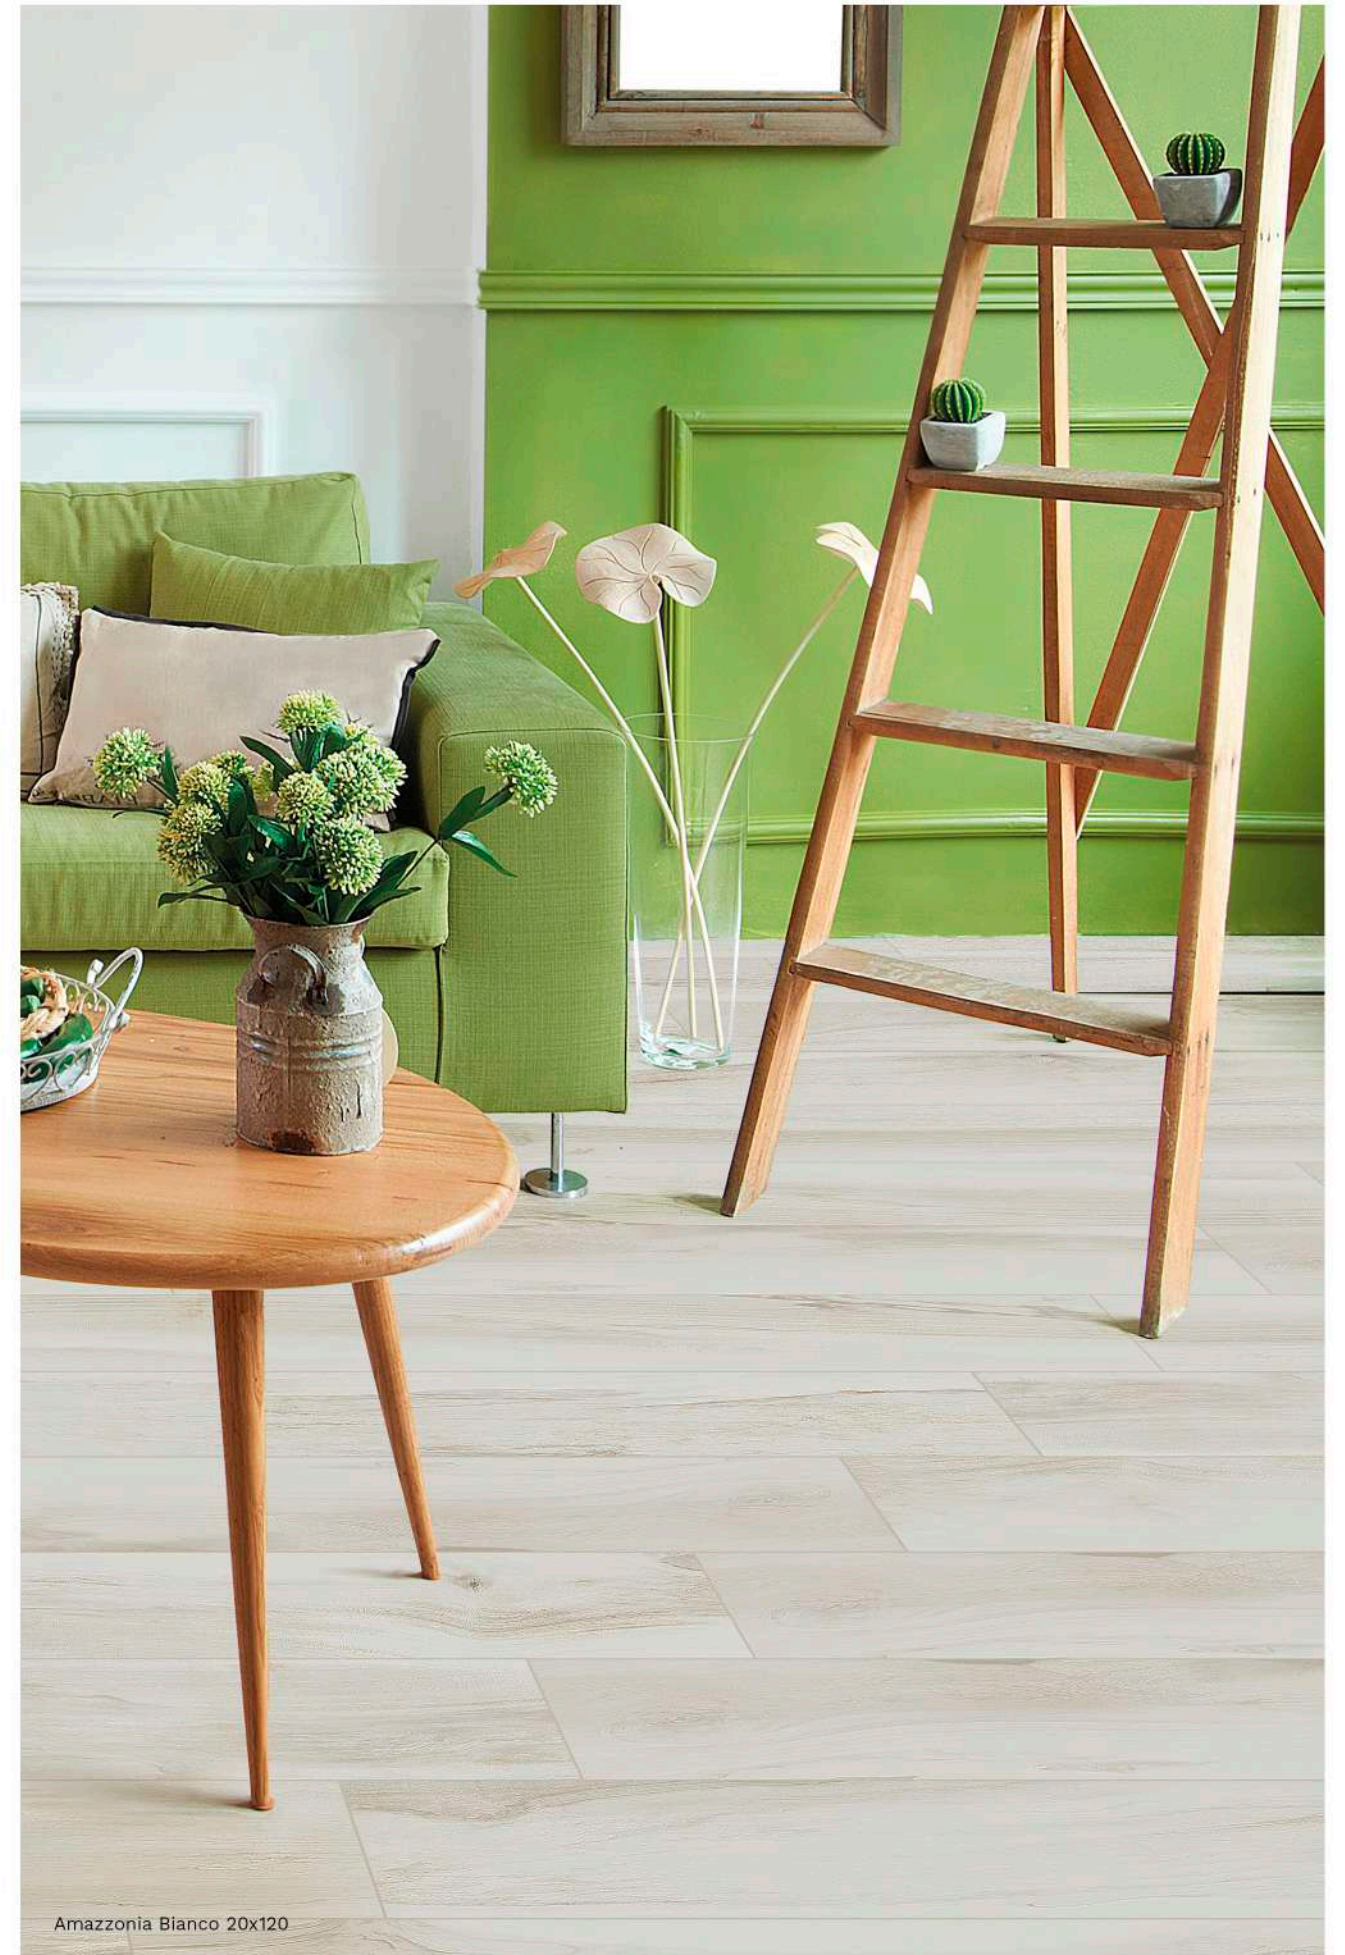

Amazzonia

Gres Porcellanato - Effetto Legno

Indoor . Outdoor . Tile . Italian . Design

Amazzonia Blu 20x120

AMAZZONIA

La collezione Amazzonia di SAVOIA racchiude un'insieme di sfumature e colori che dominano la composizione e la ricostruzione dell'effetto legno, con questa creazione si dà il massimo risalto alle radici colorate e differenziali della storia aziendale ricreando un nuovo concetto di effetto legno, nel rispetto della massima eleganza, miscelando carattere, tecnologia e personalità per riempire ed arredare anche i palati più esigenti.

Savoia's collection AMAZZONIA encloses a set of hues, with light to darker shades that dominate the creation of this timber effect, emphasized by the particular tones.

A refined new concept that respects the elegance of timber, mixed with unnatural shades, creating a highly technological product with a strong character and personality.

Amazzonia Blu 20x120

Amazzonia Bianco 20x120

Amazzonia Bianco 20x120

Amazzonia Miele 20x120

Amazzonia Miele 20x120

Amazzonia Grigio 15x120

Gamma Colori

Bianco