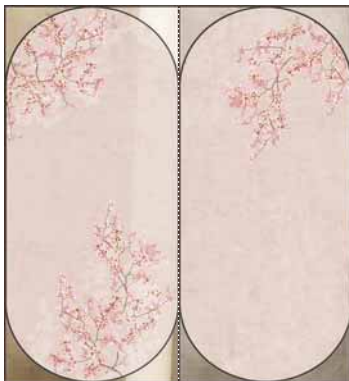

Pesco

A

B

-MORE02021109 -MORE02021110