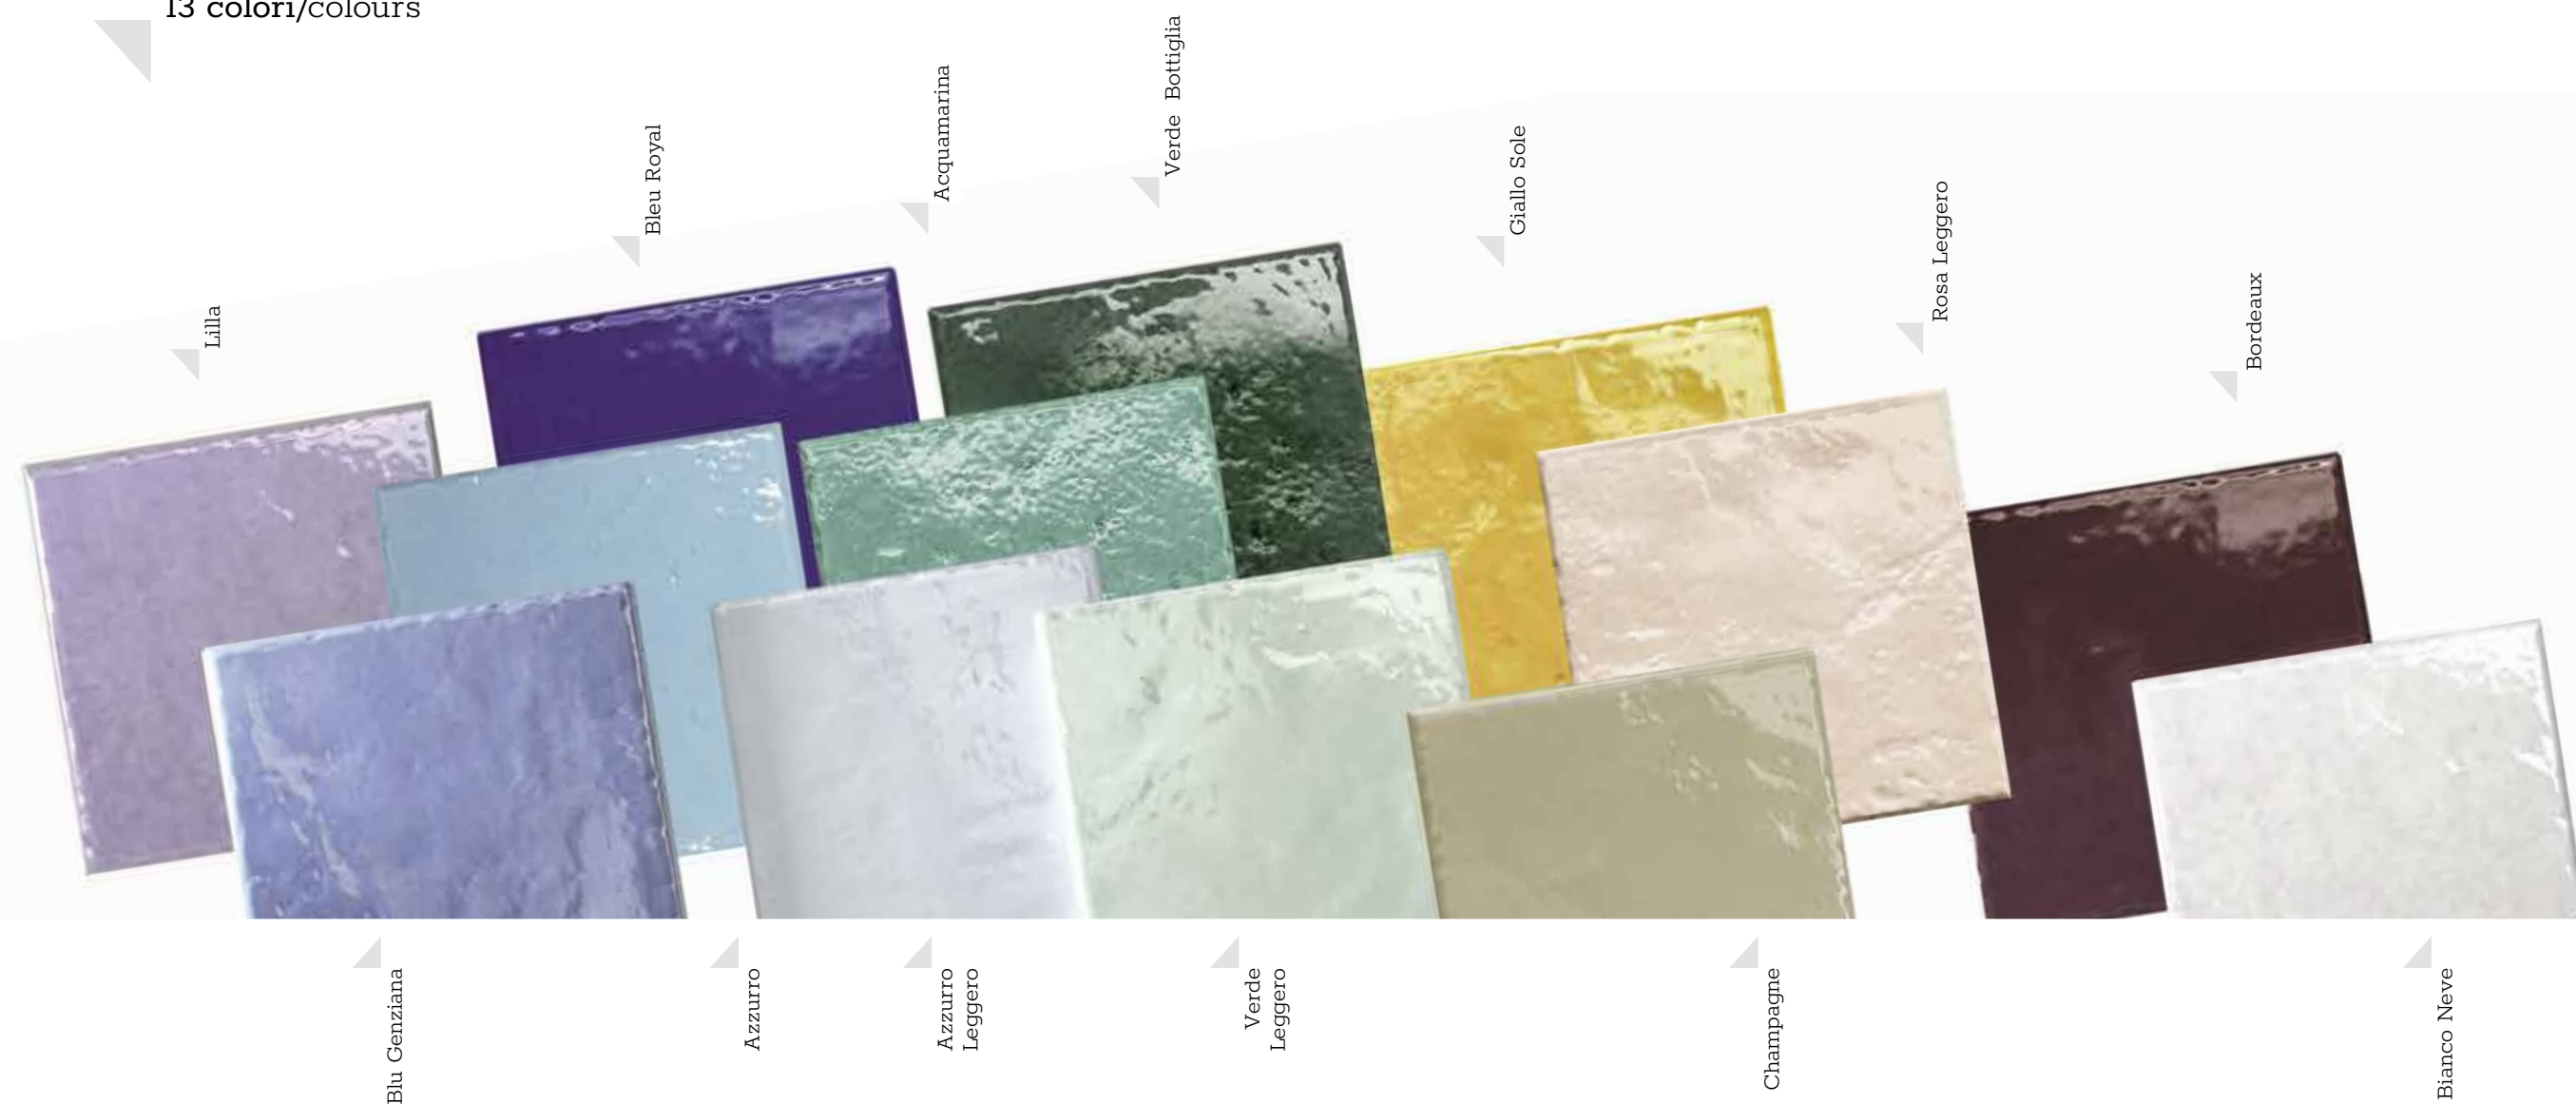

Provenzale

1 formato/size

15x15 6"x6"

13 colori/colours

Tecnologia/Technology

Gres smaltato Cat. BIIa/Glazed Single-fired Tiles Cat. BIIa