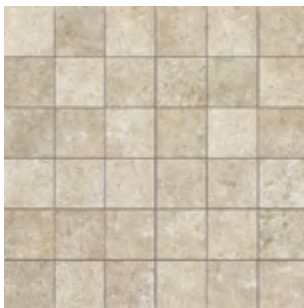

DECORI DECORS DÉCORS DEKORE

mosaico 5x5 ■

cm 30x30 - 11^{3/4}"x11^{3/4}"
tessera **cm 5x5** - 2"x2"
su rete on net sur trame auf Netz