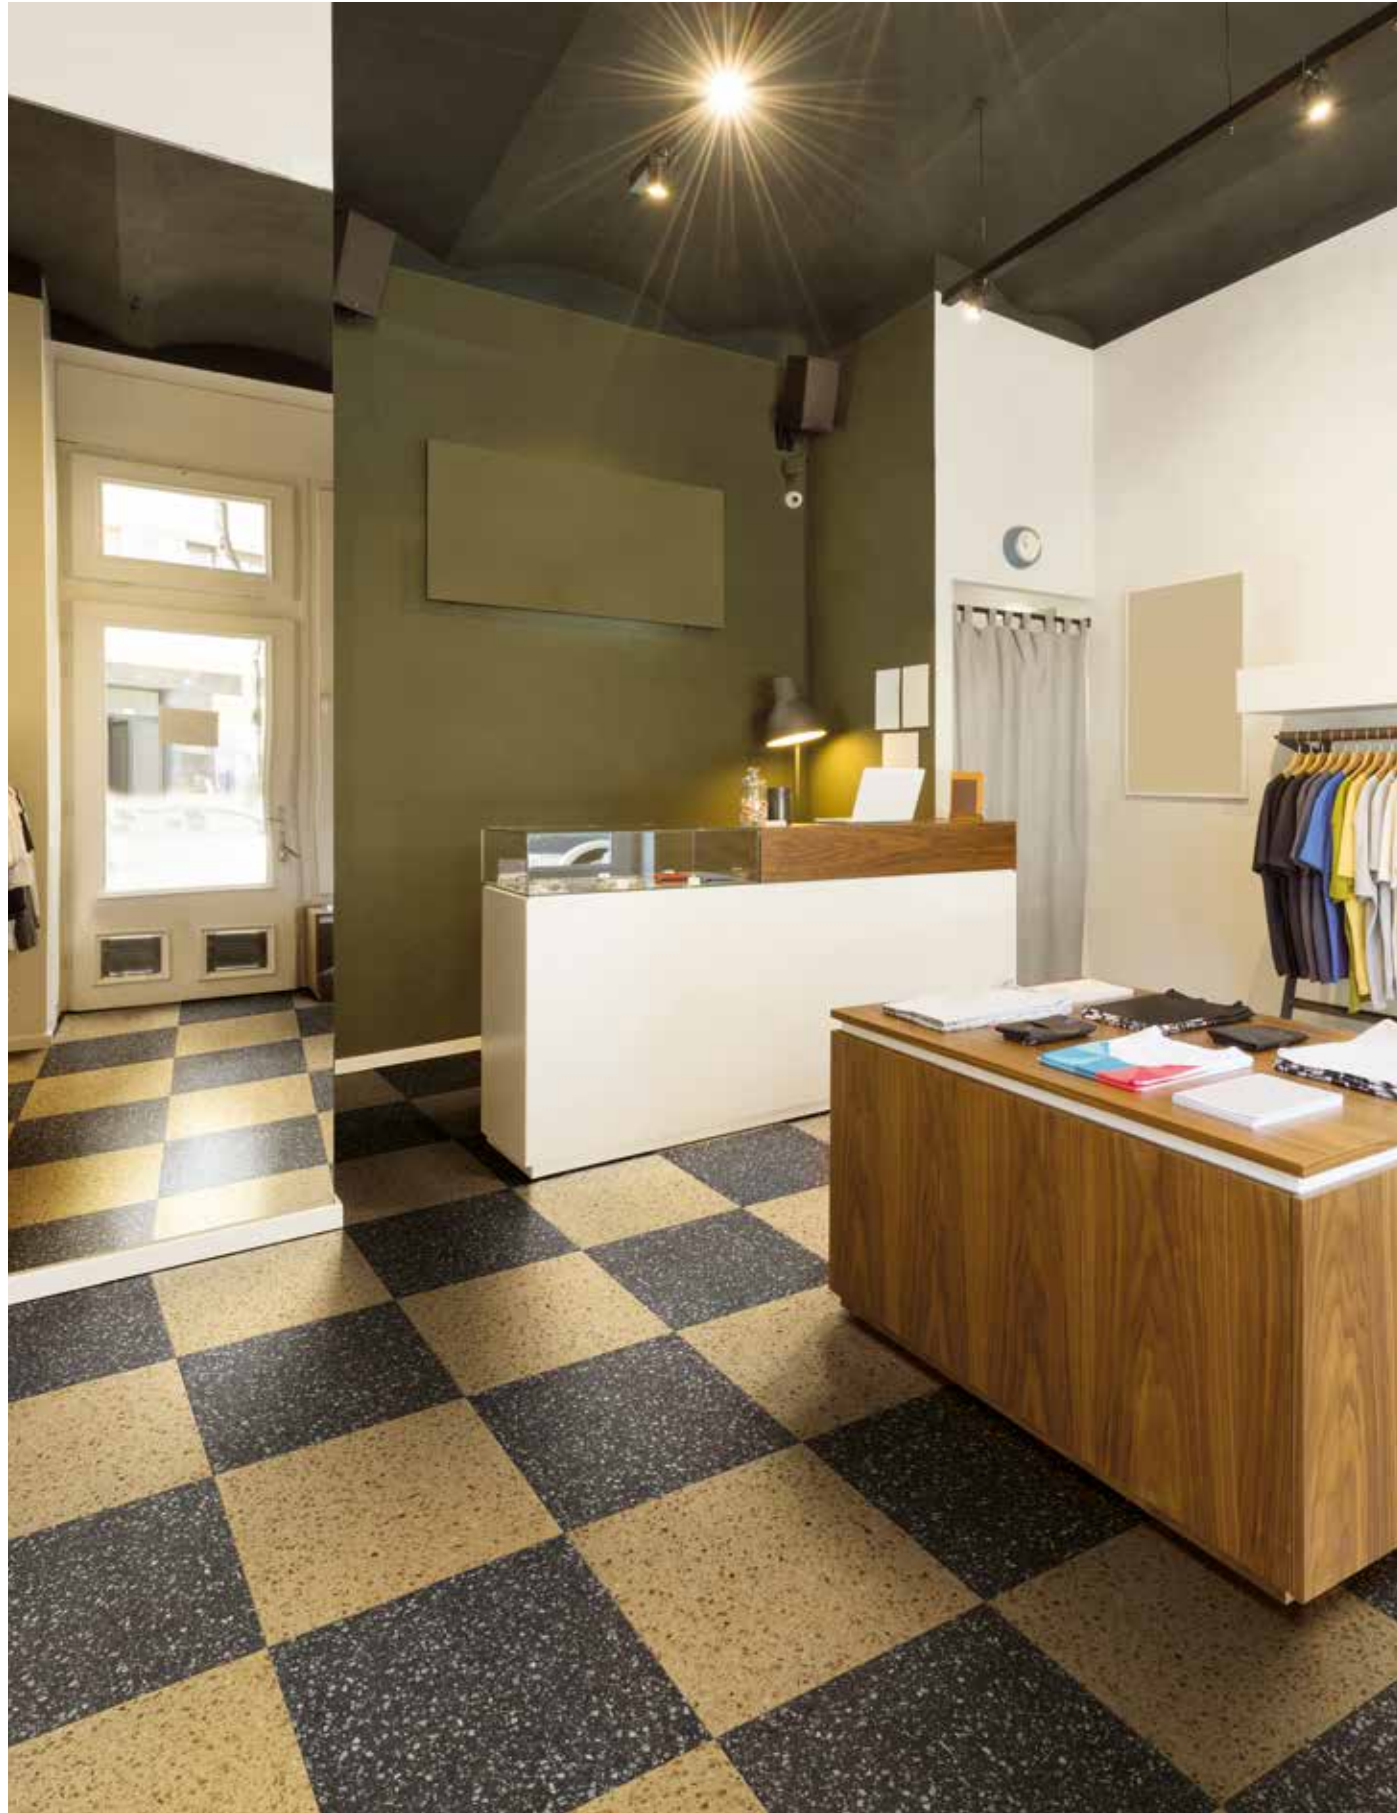

Venezia Nero 60x60 - 24"x24" rett | Venezia Ocra 60x60 - 24"x24" rett