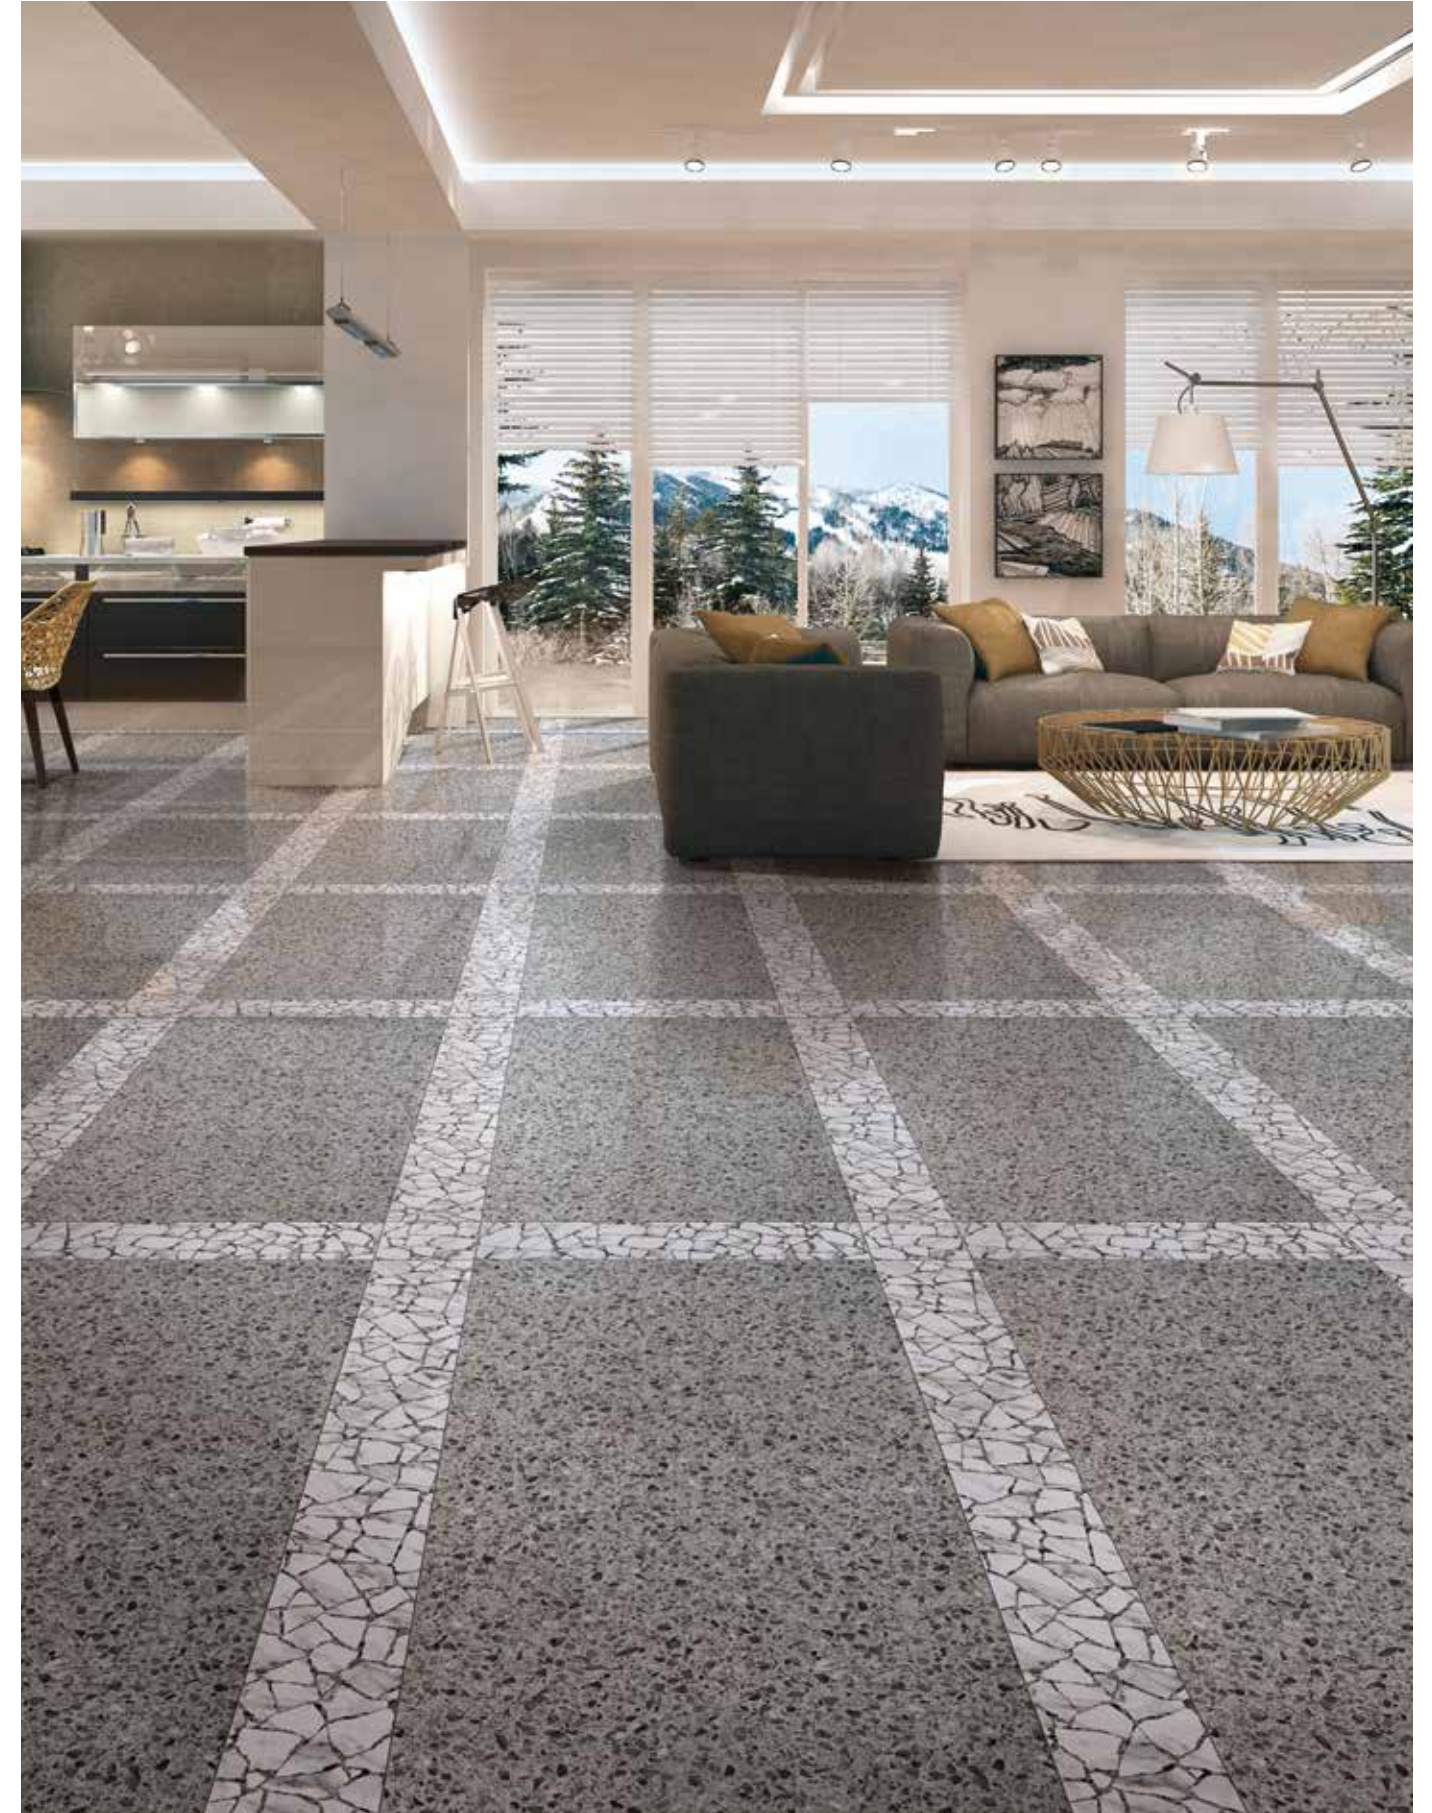

Venezia Grigio 60x120 - 24"x48" lux-rett | Fascia Palladio 15x120 - 6"x48" lux-rett | Tozzetto Palladio 15x15 - 6"x6" lux-rett