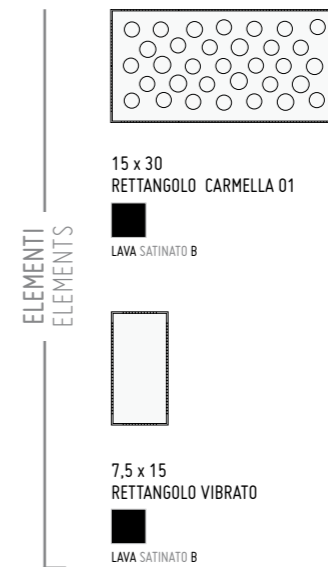

ROCCIA LUCIDO A

LEGENDA MATERIALI E COLORI
MATERIALS AND COLORS LEGEND

15 x 30
RETTANGOLO CARMELLA 03

CAPRI SATINATO B

7,5 x 15
RETTANGOLO VIBRATO

CAPRI SATINATO B

ELEMENTI
ELEMENTS

ladiva

LEGENDA MATERIALI E COLORI
MATERIALS AND COLORS LEGEND

CARMELLA 05 è stato allestito con: Pavimento serie DANIELA by laDiva®

LEGENDA MATERIALI E COLORI
MATERIALS AND COLORS LEGEND

ELEMENTI
ELEMENTS

15 x 30
RETTANGOLO CARMELLA 01
CAFFE' SATINATO B