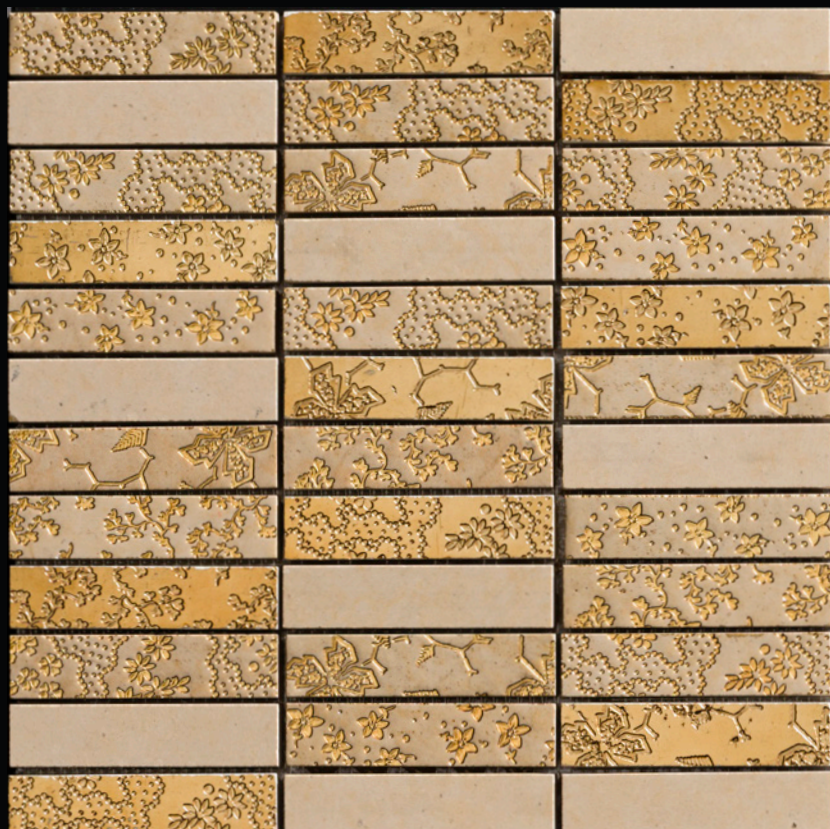

BASSAI
2,5 x 10 CM
GOYA - DORATO
ACQUEFORTI MOSAICS LINE