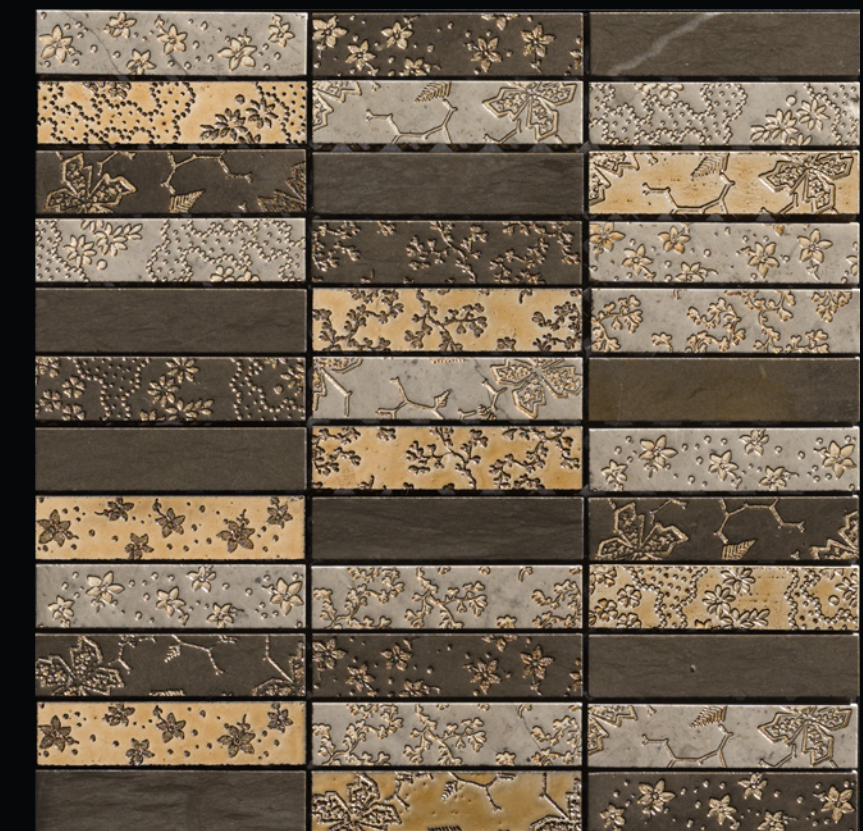

BASSAI

PATCH 1
BRONZO

BASSAI
2,5 x 10 CM
PATCH 1 - BRONZO
ACQUEFORTI MOSAICS LINE

BASSAI

PATCH 2
BRONZO

BASSAI
2,5 x 10 CM
PATCH 2 - BRONZO
ACQUEFORTI MOSAICS LINE

BASSAI

*nero marquinia
bronzo*