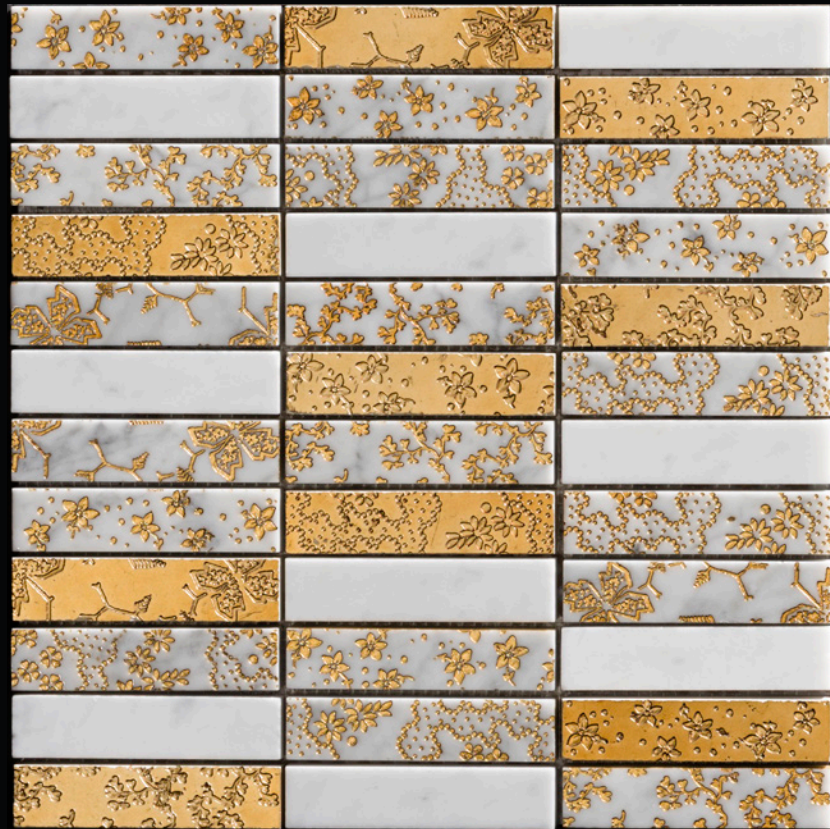

BASSAI
2,5 x 10 CM
BIANCO CARRARA - DORATO
ACQUEFORTI MOSAICS LINE