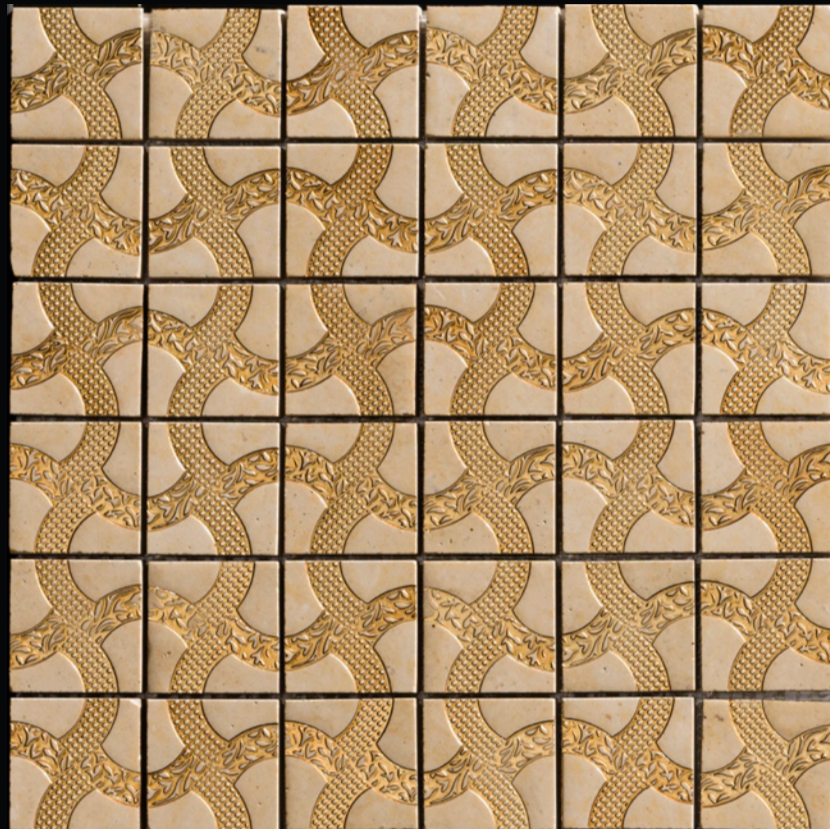

HIDROS
5 x 5 CM
NERO MARQUINIA - BRONZO
ACQUEFORTI MOSAICS LINE

MANILA

bianco carrara
DORATO

MANILA
5 x 5 CM
BIANCO CARRARA
DORATO
ACQUEFORTI
MOSAICS LINE

MANILA

MANILA
5 x 5 CM
BIANCO CARRARA - DORATO
ACQUEFORTI MOSAICS LINE

MANILA
5 x 5 CM
BIANCONE - DORATO
ACQUEFORTI MOSAICS LINE

MANILA
5 x 5 CM
GOYA - DORATO
ACQUEFORTI MOSAICS LINE

MANILA
5 x 5 CM
NEW SMOKE - DORATO
ACQUEFORTI MOSAICS LINE

MANILA
5 x 5 CM
LONDONGREY - DORATO
ACQUEFORTI MOSAICS LINE