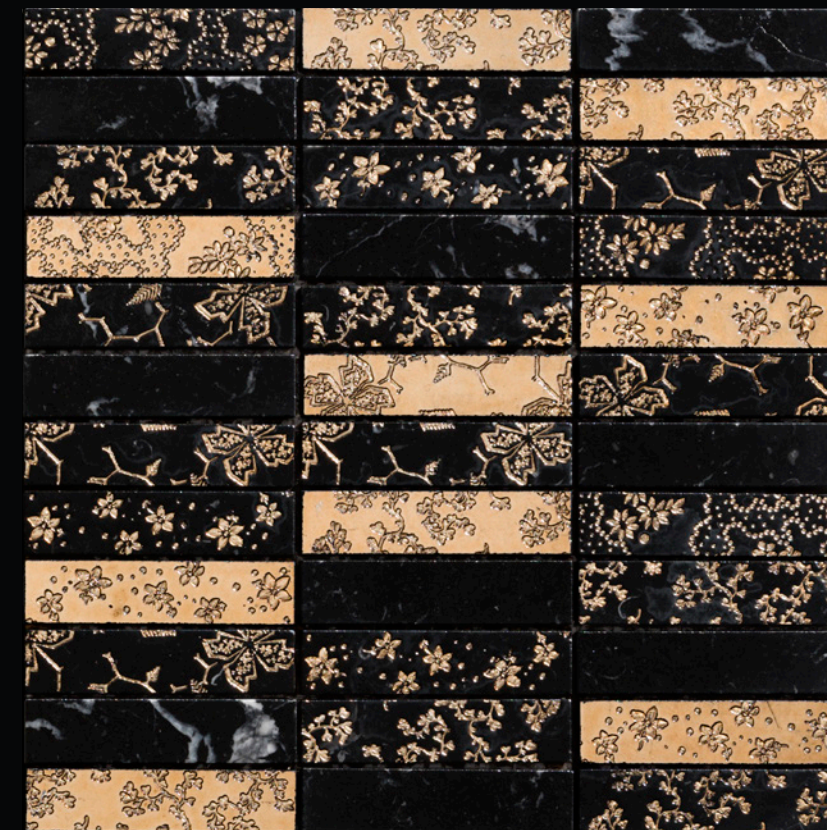

BASSAI
2,5 x 10 CM
NERO MARQUINIA - BRONZO
ACQUEFORTI MOSAICS LINE