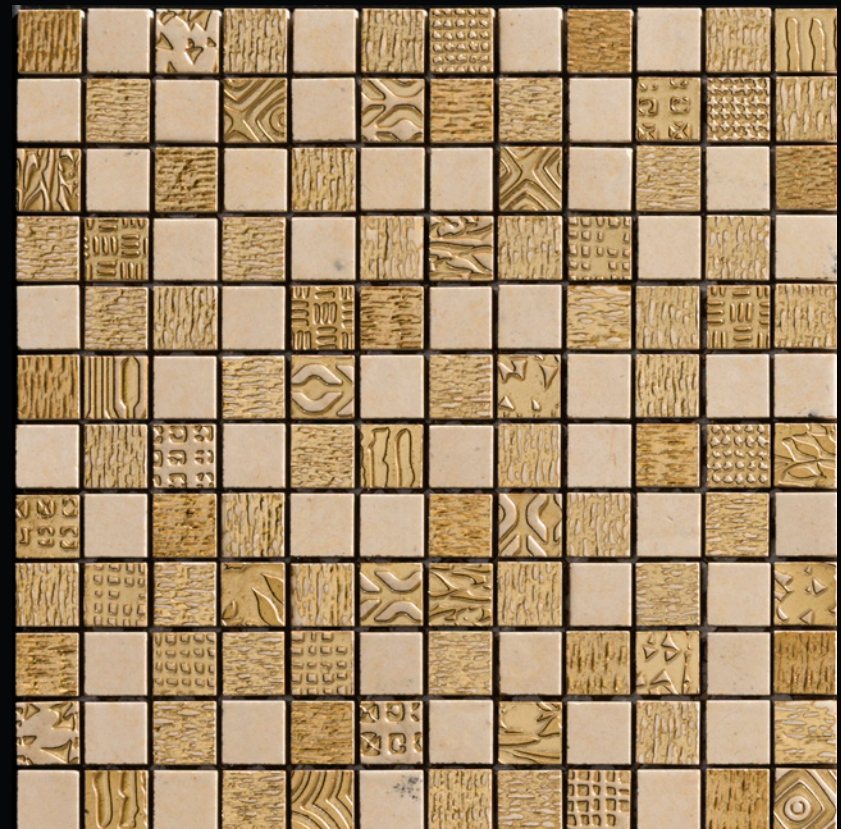

ENDOR
2,5 x 2,5 CM
GOYA - DORATO
ACQUEFORTI MOSAICS LINE