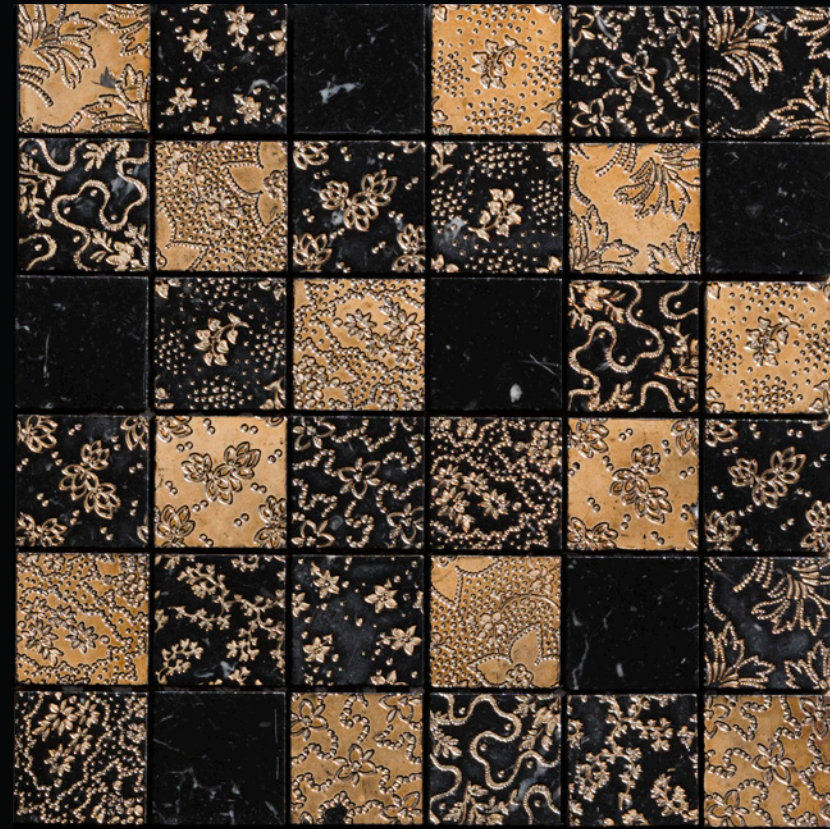

THEMIS
5 x 5 CM
NERO MARQUINIA - BRONZO
ACQUEFORTI MOSAICS LINE