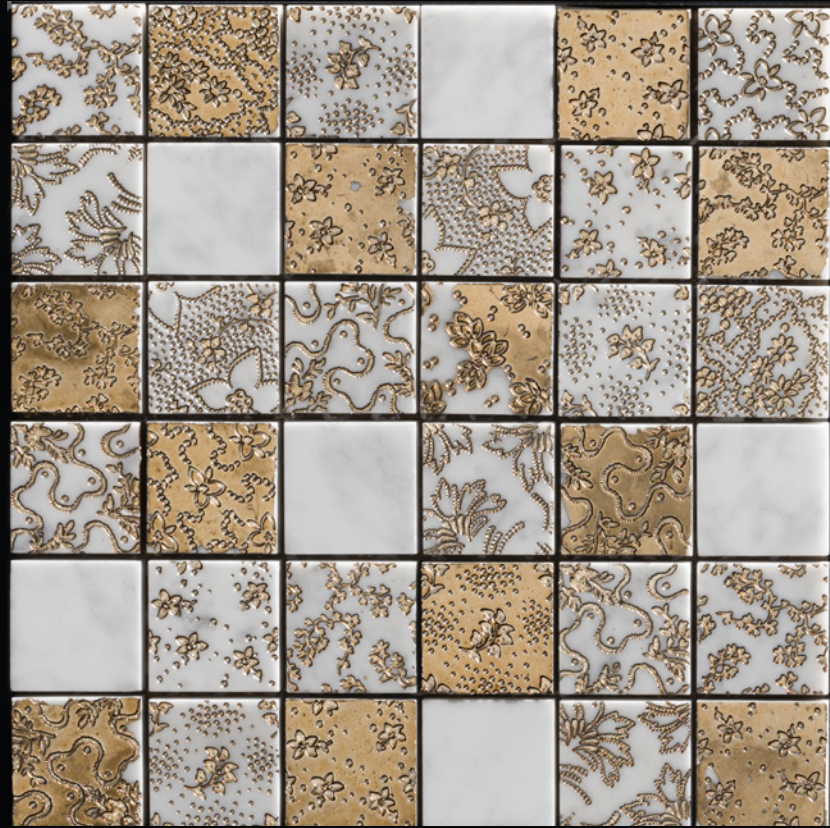

PATCH 1

THE MIS *goya* BRONZO

THEMIS
5 x 5 CM
GOYA -
BRONZO
ACQUEFORTI
MOSAICS LINE

S M A R T E R T E R T E R

THEMIS
5 x 5 CM
GOYA - BRONZO
ACQUEFORTI MOSAICS LINE

THEMIS
5 x 5 CM
NEW SMOKE - BRONZO
ACQUEFORTI MOSAICS LINE