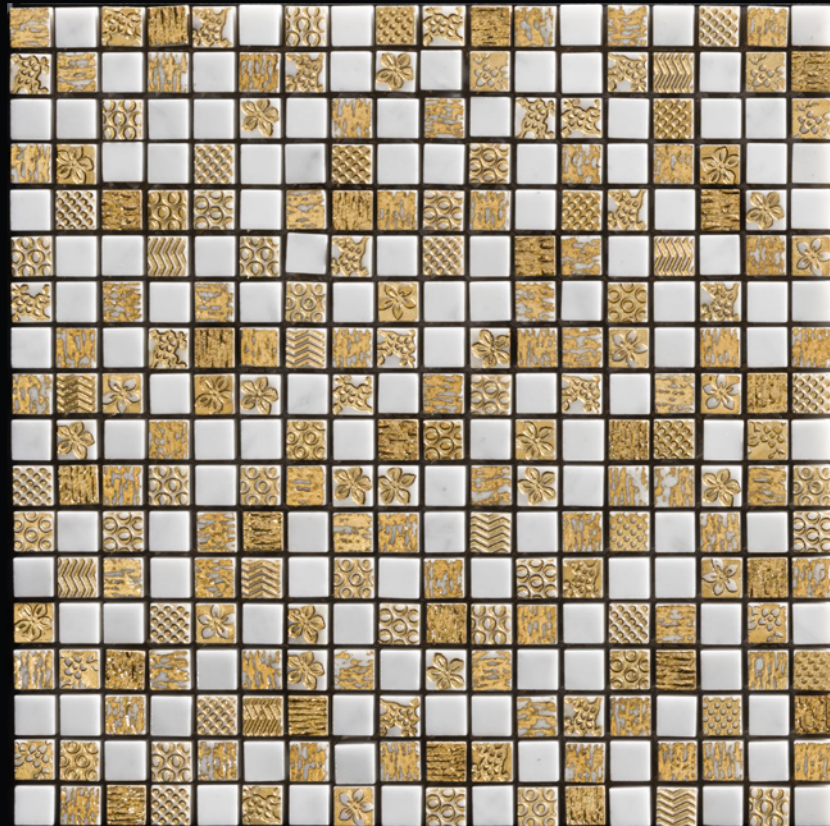

news 2015-1

YOKO
1,5 x 1,5 CM
BIANCONE
DORATO
ACQUEFORTI
MOSAICS LINE

YOKO
biancone
MOSAIC

YOKO
1,5 x 1,5 CM
BIANCONE - DORATO
ACQUEFORTI MOSAICS LINE

YOKO
1,5 x 1,5 CM
NEW SMOKE - DORATO
ACQUEFORTI MOSAICS LINE

YOKO
1,5 x 1,5 CM
BIANCO CARRARA - DORATO
ACQUEFORTI MOSAICS LINE

YOKO
1,5 x 1,5 CM
GOYA - DORATO
ACQUEFORTI MOSAICS LINE

YOKO
1,5 x 1,5 CM
LONDONGREY - DORATO
ACQUEFORTI MOSAICS LINE

YOKO
1,5 x 1,5 CM
NERO MARQUINIA - DORATO
ACQUEFORTI MOSAICS LINE