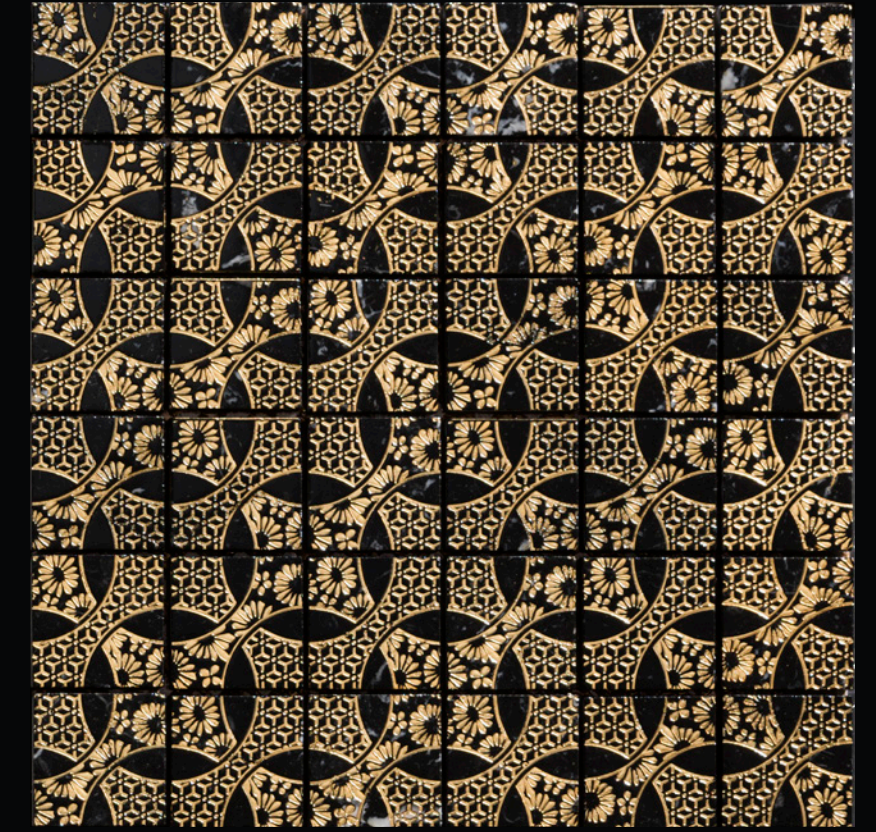

GALASSIA
5 x 5 CM
NERO MARQUINIA - DORATO
ACQUEFORTI MOSAICS LINE