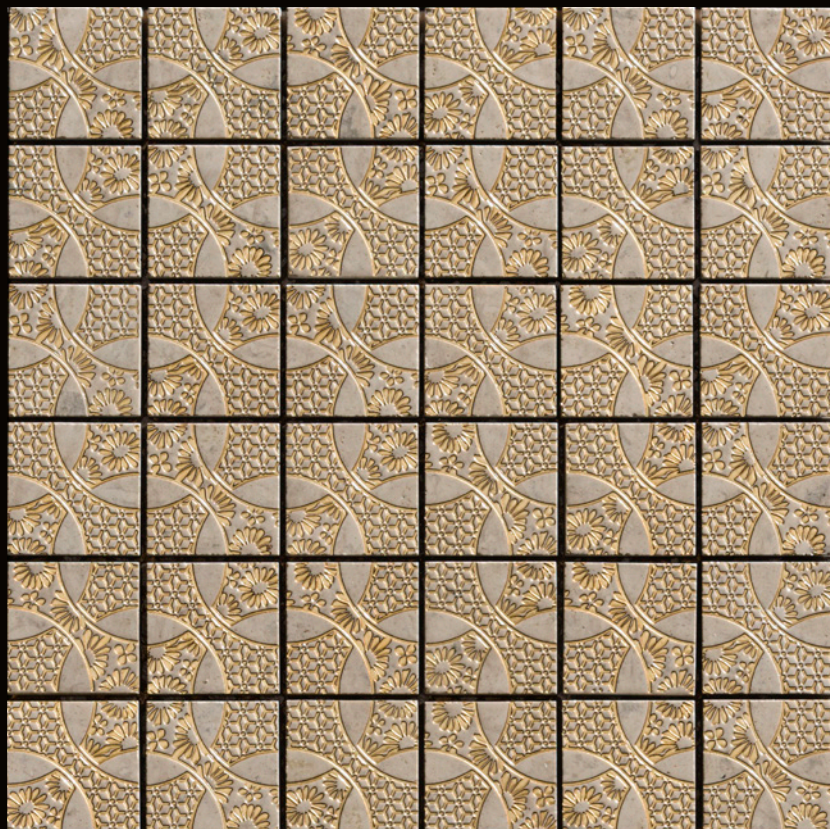

GALASSIA
5 x 5 CM
LONDONGREY - DORATO
ACQUEFORTI MOSAICS LINE

GALASSIA
5 x 5 CM
BIANCONE - DORATO
ACQUEFORTI MOSAICS LINE

GALASSIA
5 x 5 CM
NERO MARQUINIA - DORATO
ACQUEFORTI MOSAICS LINE

GALASSIA
5 x 5 CM
GOYA - DORATO
ACQUEFORTI MOSAICS LINE