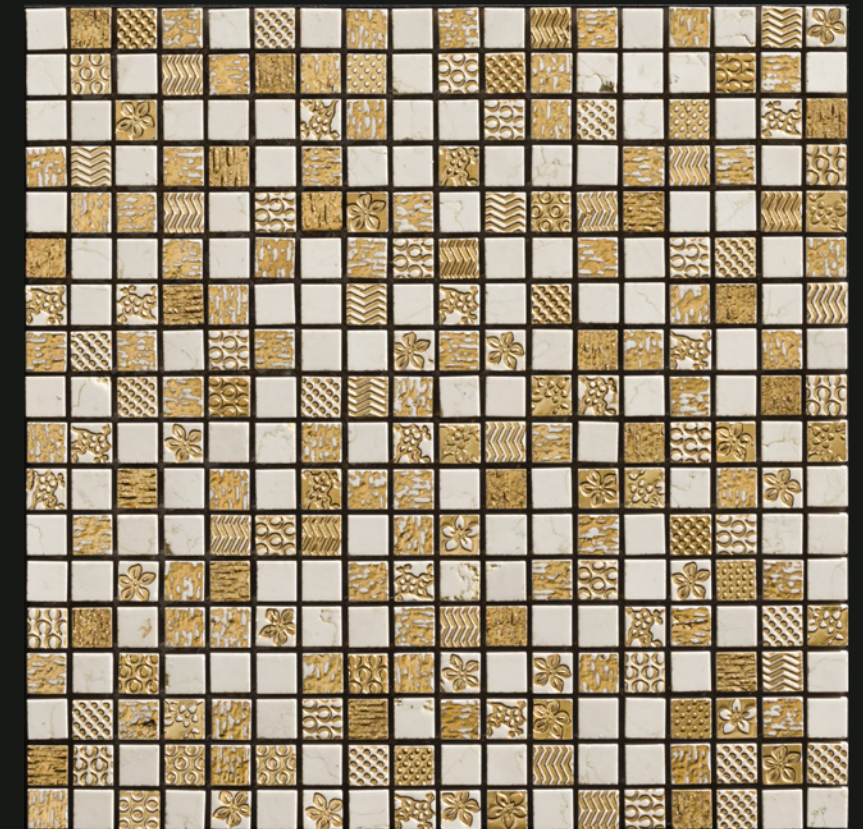

news 2015-1

YOKO
1,5 x 1,5 CM
BIANCONE
DORATO
ACQUEFORTI
MOSAICS LINE

YOKO
biancone
MOSAIC

YOKO
1,5 x 1,5 CM
BIANCONE - DORATO
ACQUEFORTI MOSAICS LINE

YOKO
1,5 x 1,5 CM
NEW SMOKE - DORATO
ACQUEFORTI MOSAICS LINE

YOKO
1,5 x 1,5 CM
BIANCO CARRARA - DORATO
ACQUEFORTI MOSAICS LINE

YOKO
1,5 x 1,5 CM
GOYA - DORATO
ACQUEFORTI MOSAICS LINE

YOKO
1,5 x 1,5 CM
LONDONGREY - DORATO
ACQUEFORTI MOSAICS LINE

YOKO
1,5 x 1,5 CM
NERO MARQUINIA - DORATO
ACQUEFORTI MOSAICS LINE