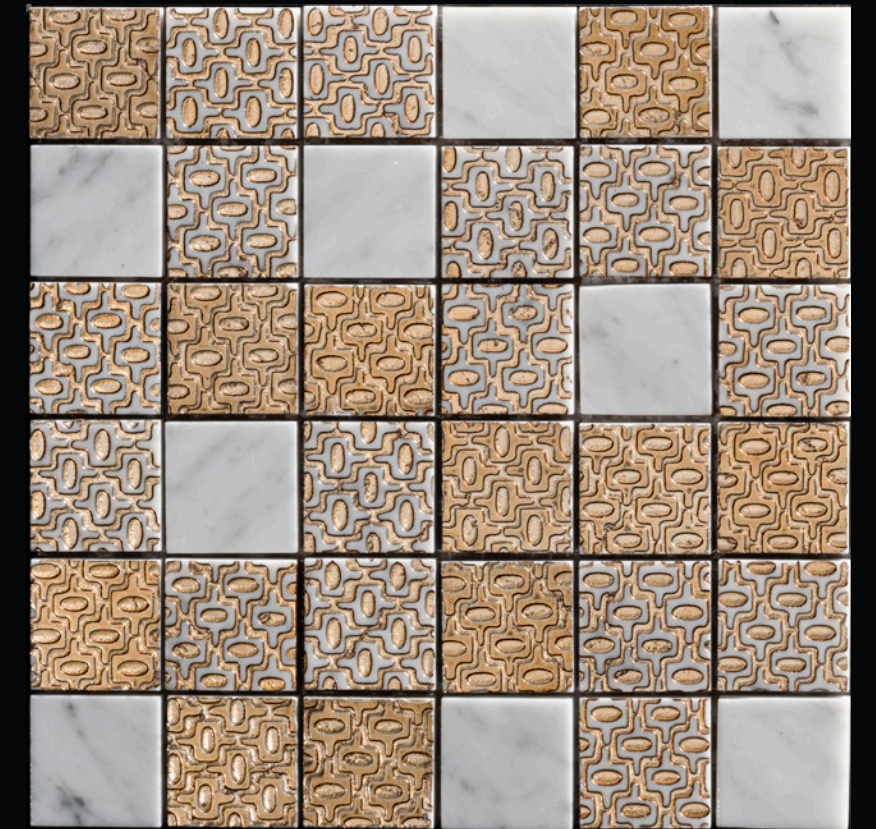

HIDROS
5 x 5 CM
BIANCO CARRARA - BRONZO
ACQUEFORTI MOSAICS LINE