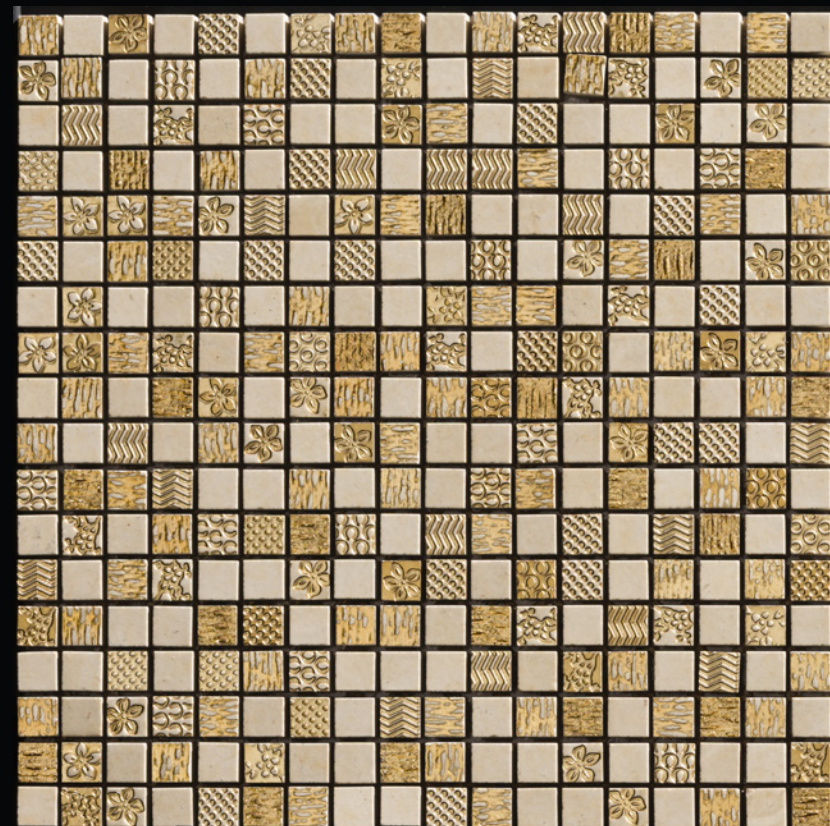

news 2015-1

YOKO
1,5 x 1,5 CM
BIANCONE
DORATO
ACQUEFORTI
MOSAICS LINE

YOKO
biancone
MOSAIC

YOKO
1,5 x 1,5 CM
BIANCONE - DORATO
ACQUEFORTI MOSAICS LINE

YOKO
1,5 x 1,5 CM
NEW SMOKE - DORATO
ACQUEFORTI MOSAICS LINE

YOKO
1,5 x 1,5 CM
BIANCO CARRARA - DORATO
ACQUEFORTI MOSAICS LINE

YOKO
1,5 x 1,5 CM
GOYA - DORATO
ACQUEFORTI MOSAICS LINE

YOKO
1,5 x 1,5 CM
LONDONGREY - DORATO
ACQUEFORTI MOSAICS LINE

YOKO
1,5 x 1,5 CM
NERO MARQUINIA - DORATO
ACQUEFORTI MOSAICS LINE