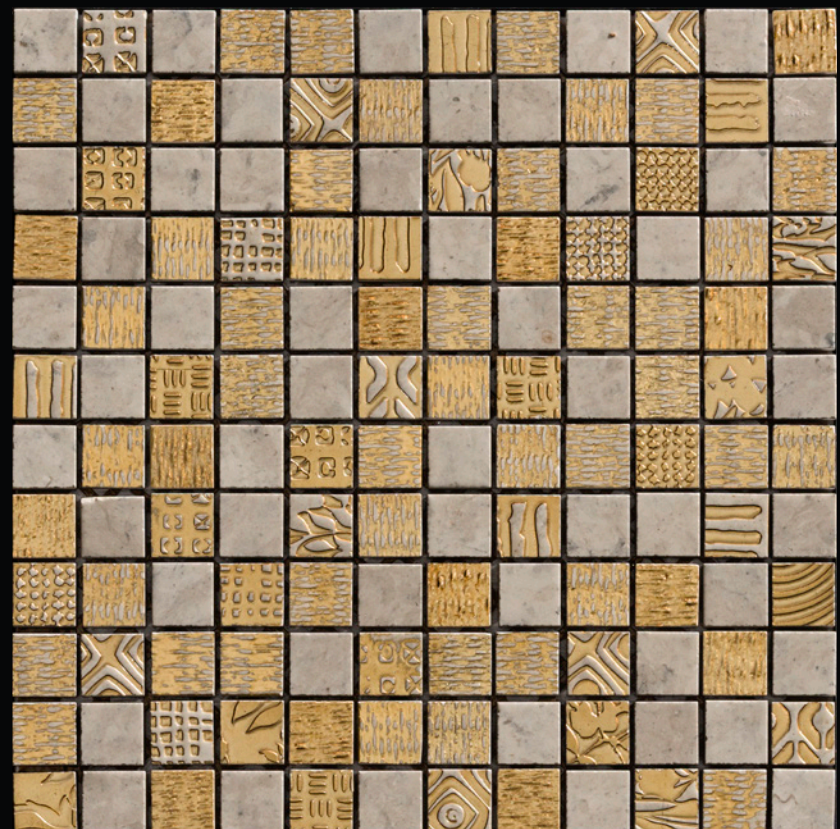

ENDOR
2,5 x 2,5 CM
NEW SMOKE - DORATO
ACQUEFORTI MOSAICS LINE