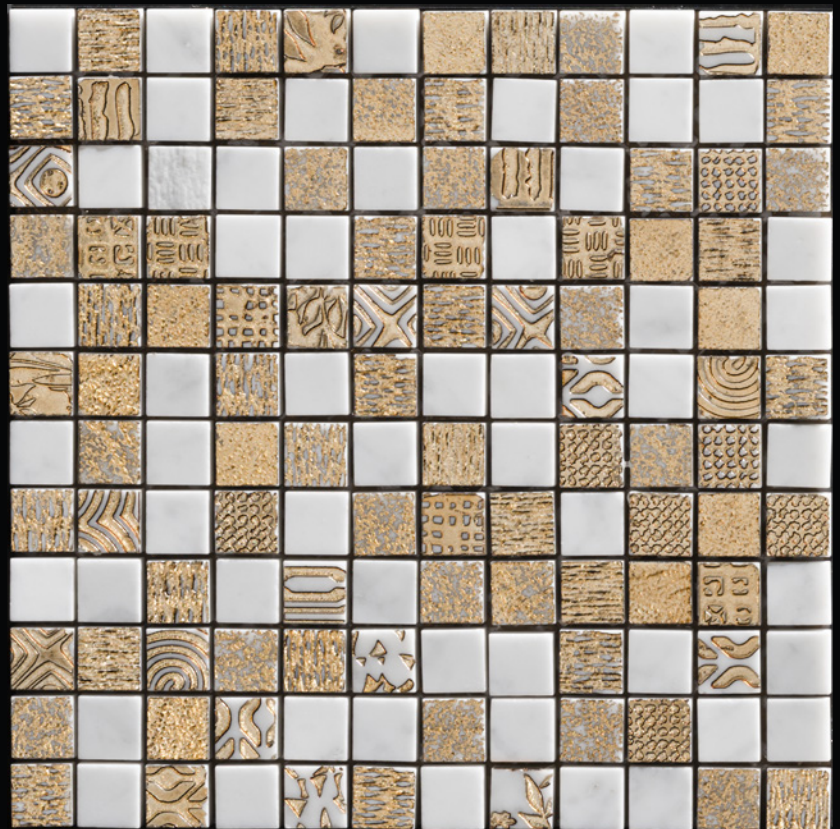

YOKO
1,5 x 1,5 CM
BIANCO CARRARA - BRONZO
ACQUEFORTI MOSAICS LINE

YOKO
1,5 x 1,5 CM
BIANCONE - BRONZO
ACQUEFORTI MOSAICS LINE

YOKO
1,5 x 1,5 CM
GOYA - BRONZO
ACQUEFORTI MOSAICS LINE

YOKO
1,5 x 1,5 CM
NEW SMOKE - BRONZO
ACQUEFORTI MOSAICS LINE

ENDOR

acqueforti

LONDON GREY

ENDOR
2,5 x 2,5 CM
LONDONGREY
BRONZO
ACQUEFORTI
MOSAICS LINE

ENDOR
2,5 x 2,5 CM
GOYA - BRONZO
ACQUEFORTI MOSAICS LINE

ENDOR
2,5 x 2,5 CM
NEW SMOKE - BRONZO
ACQUEFORTI MOSAICS LINE

ENDOR
2,5 x 2,5 CM
LONDONGREY - BRONZO
ACQUEFORTI MOSAICS LINE

ENDOR
2,5 x 2,5 CM
NERO MARQUINIA - BRONZO
ACQUEFORTI MOSAICS LINE

ENDOR

ENDOR
2,5 x 2,5 CM
BIANCO CARRARA - BRONZO
ACQUEFORTI MOSAICS LINE

ENDOR
2,5 x 2,5 CM
BIANCONE - BRONZO
ACQUEFORTI MOSAICS LINE