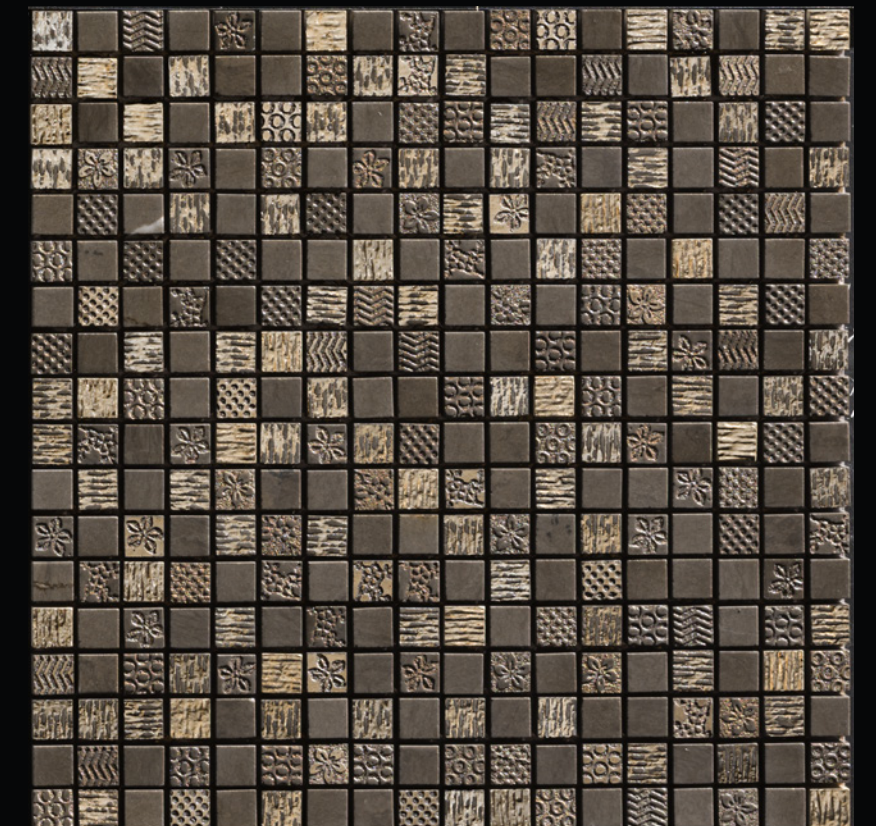

YOKO
1,5 x 1,5 CM
BIANCO CARRARA - DORATO
ACQUEFORTI MOSAICS LINE

YOKO
1,5 x 1,5 CM
GOYA - DORATO
ACQUEFORTI MOSAICS LINE

YOKO
1,5 x 1,5 CM
LONDONGREY - DORATO
ACQUEFORTI MOSAICS LINE

YOKO
1,5 x 1,5 CM
NERO MARQUINIA - DORATO
ACQUEFORTI MOSAICS LINE

YOKO
1,5 x 1,5 CM
LONDONGREY - BRONZO
ACQUEFORTI MOSAICS LINE

YOKO
1,5 x 1,5 CM
NERO MARQUINIA - BRONZO
ACQUEFORTI MOSAICS LINE

YOKO

YOKO

mosaic
NEW
SMOKE

YOKO
1,5 x 1,5 CM
NEW SMOKE
BRONZO
ACQUEFORTI
MOSAICS LINE