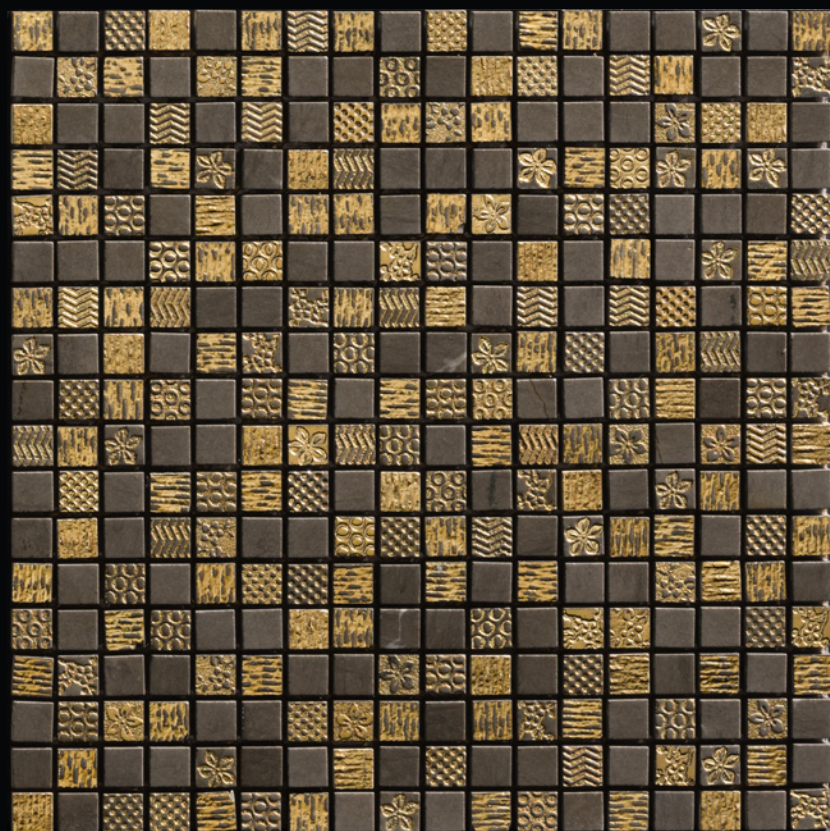

news 2015-1

YOKO
1,5 x 1,5 CM
BIANCONE
DORATO
ACQUEFORTI
MOSAICS LINE

YOKO
biancone
MOSAIC

YOKO
1,5 x 1,5 CM
BIANCONE - DORATO
ACQUEFORTI MOSAICS LINE

YOKO
1,5 x 1,5 CM
NEW SMOKE - DORATO
ACQUEFORTI MOSAICS LINE

YOKO
1,5 x 1,5 CM
BIANCO CARRARA - DORATO
ACQUEFORTI MOSAICS LINE

YOKO
1,5 x 1,5 CM
GOYA - DORATO
ACQUEFORTI MOSAICS LINE

YOKO
1,5 x 1,5 CM
LONDONGREY - DORATO
ACQUEFORTI MOSAICS LINE

YOKO
1,5 x 1,5 CM
NERO MARQUINIA - DORATO
ACQUEFORTI MOSAICS LINE