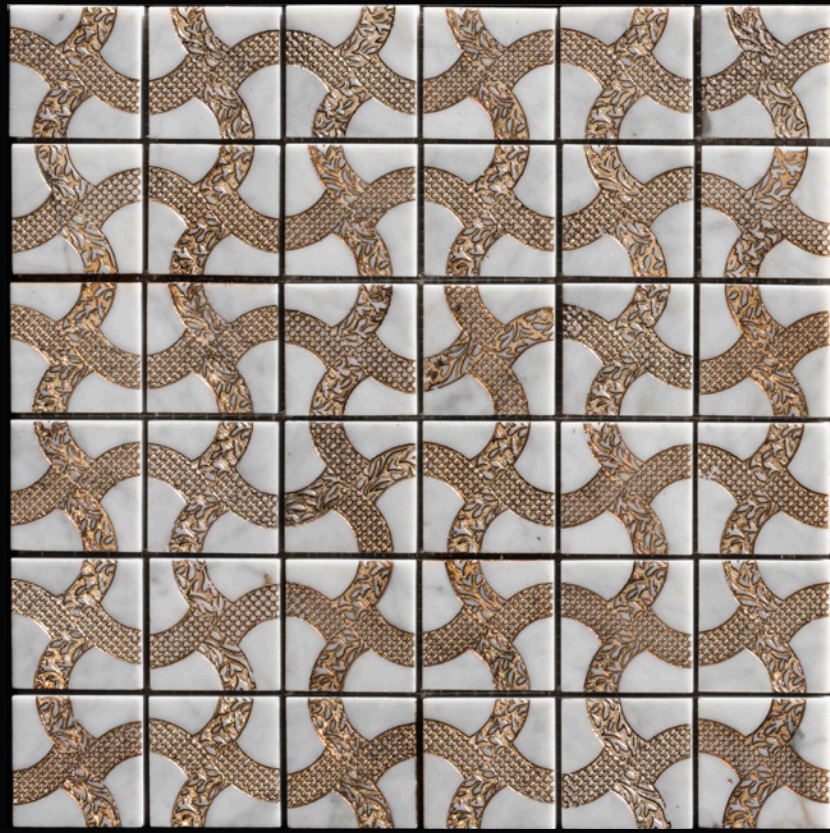

MANILA
5 x 5 CM
BIANCONE - DORATO
ACQUEFORTI MOSAICS LINE

MANILA
5 x 5 CM
GOYA - DORATO
ACQUEFORTI MOSAICS LINE

MANILA
5 x 5 CM
NEW SMOKE - DORATO
ACQUEFORTI MOSAICS LINE

MANILA
5 x 5 CM
LONDONGREY - DORATO
ACQUEFORTI MOSAICS LINE

MANILA
5 x 5 CM
NERO MARQUINIA - DORATO
ACQUEFORTI MOSAICS LINE

MANILA
5 x 5 CM
LONDONGREY - BRONZO
ACQUEFORTI MOSAICS LINE

MANILA
5 x 5 CM
NERO MARQUINIA - BRONZO
ACQUEFORTI MOSAICS LINE

MANILA

MANILA
5 x 5 CM
BIANCO CARRARA - BRONZO
ACQUEFORTI MOSAICS LINE

MANILA
5 x 5 CM
BIANCONE - BRONZO
ACQUEFORTI MOSAICS LINE

MANILA
5 x 5 CM
GOYA - BRONZO
ACQUEFORTI MOSAICS LINE

MANILA
5 x 5 CM
NEW SMOKE - BRONZO
ACQUEFORTI MOSAICS LINE

MANILA

new
smoke
BRONZO

MANILA
5 x 5 CM
NEW SMOKE
BRONZO
ACQUEFORTI
MOSAICS LINE