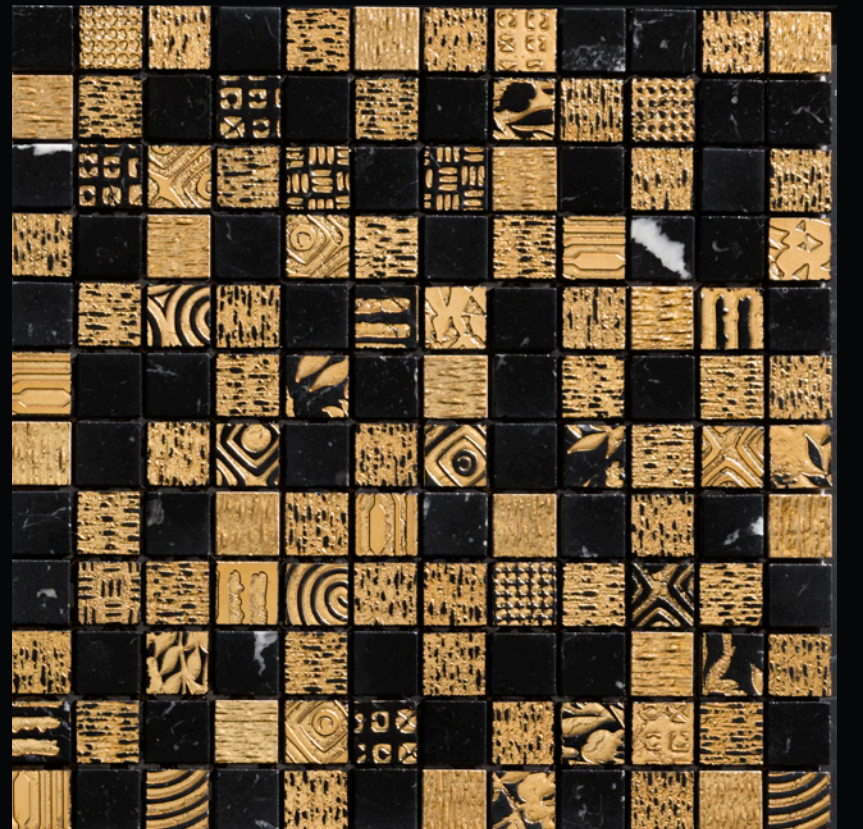

ENDOR
2,5 x 2,5 CM
LONDONGREY - BRONZO
ACQUEFORTI MOSAICS LINE

ENDOR
2,5 x 2,5 CM
NERO MARQUINIA - BRONZO
ACQUEFORTI MOSAICS LINE

ENDOR

ENDOR
2,5 x 2,5 CM
BIANCO CARRARA - BRONZO
ACQUEFORTI MOSAICS LINE

ENDOR
2,5 x 2,5 CM
BIANCONE - BRONZO
ACQUEFORTI MOSAICS LINE

ENDOR
2,5 x 2,5 CM
BIANCO CARRARA - DORATO
ACQUEFORTI MOSAICS LINE

ENDOR
2,5 x 2,5 CM
GOYA - DORATO
ACQUEFORTI MOSAICS LINE

ENDOR
2,5 x 2,5 CM
BIANCONE - DORATO
ACQUEFORTI MOSAICS LINE

ENDOR
2,5 x 2,5 CM
NEW SMOKE - DORATO
ACQUEFORTI MOSAICS LINE

ENDOR
2,5 x 2,5 CM
NERO MARQUINIA
DORATO
ACQUEFORTI
MOSAICS LINE

ENDOR DORATO

*acqueforti
mosaics*

ENDOR
2,5 x 2,5 CM
LONDONGREY - DORATO
ACQUEFORTI MOSAICS LINE

ENDOR
2,5 x 2,5 CM
NERO MARQUINIA - DORATO
ACQUEFORTI MOSAICS LINE