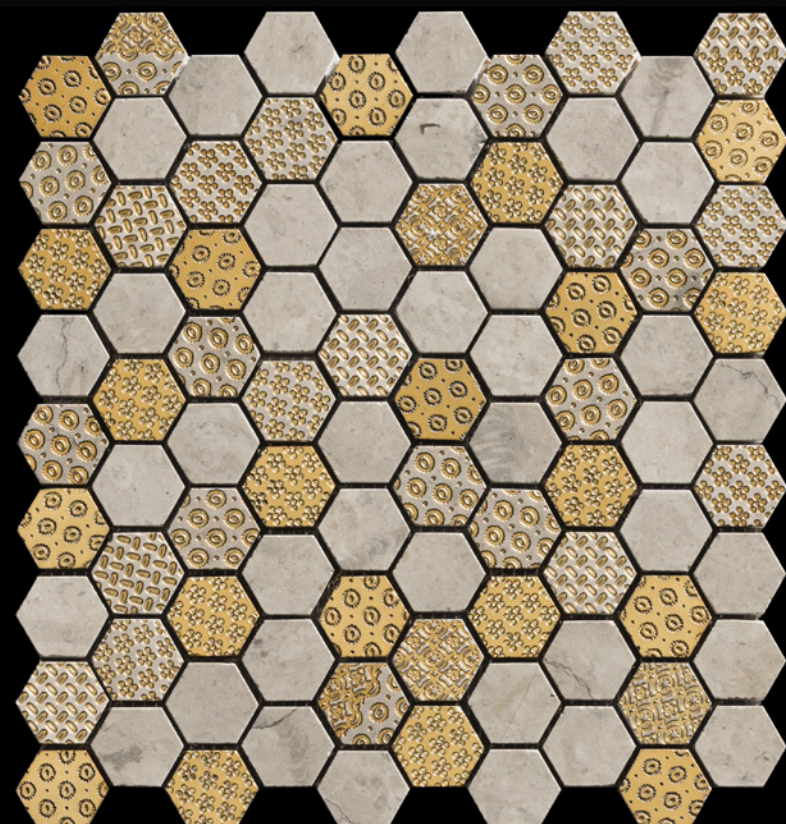

ALPAKA 3,2
NEW SMOKE - DORATO
ACQUEFORTI MOSAICS LINE