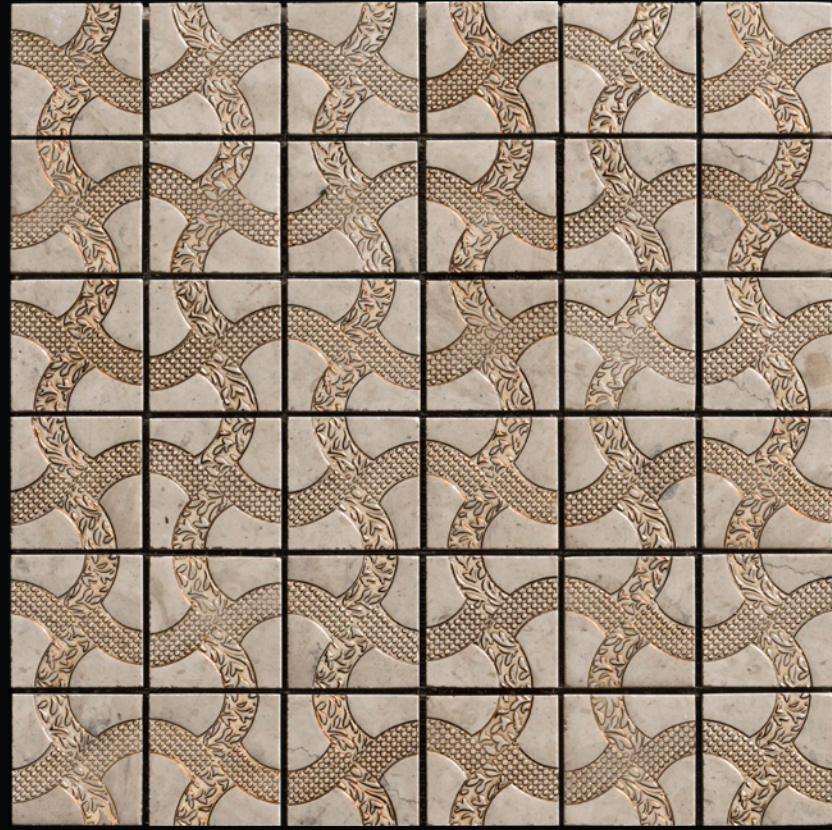

MANILA
5 x 5 CM
BIANCONE - DORATO
ACQUEFORTI MOSAICS LINE

MANILA
5 x 5 CM
GOYA - DORATO
ACQUEFORTI MOSAICS LINE

MANILA
5 x 5 CM
NEW SMOKE - DORATO
ACQUEFORTI MOSAICS LINE

MANILA
5 x 5 CM
LONDONGREY - DORATO
ACQUEFORTI MOSAICS LINE

MANILA
5 x 5 CM
NERO MARQUINIA - DORATO
ACQUEFORTI MOSAICS LINE

MANILA
5 x 5 CM
LONDONGREY - BRONZO
ACQUEFORTI MOSAICS LINE

MANILA
5 x 5 CM
NERO MARQUINIA - BRONZO
ACQUEFORTI MOSAICS LINE

MANILA

MANILA
5 x 5 CM
BIANCO CARRARA - BRONZO
ACQUEFORTI MOSAICS LINE

MANILA
5 x 5 CM
BIANCONE - BRONZO
ACQUEFORTI MOSAICS LINE

MANILA
5 x 5 CM
GOYA - BRONZO
ACQUEFORTI MOSAICS LINE

MANILA
5 x 5 CM
NEW SMOKE - BRONZO
ACQUEFORTI MOSAICS LINE

MANILA

new
smoke
BRONZO

MANILA
5 x 5 CM
NEW SMOKE
BRONZO
ACQUEFORTI
MOSAICS LINE