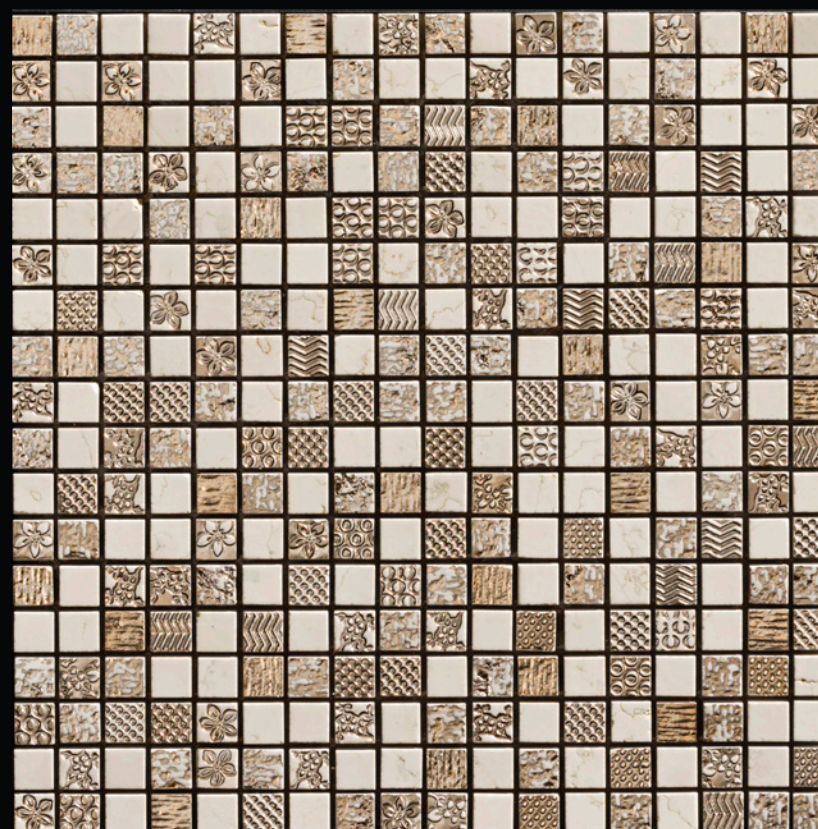

YOKO
1,5 x 1,5 CM
BIANCO CARRARA - DORATO
ACQUEFORTI MOSAICS LINE

YOKO
1,5 x 1,5 CM
GOYA - DORATO
ACQUEFORTI MOSAICS LINE

YOKO
1,5 x 1,5 CM
LONDONGREY - DORATO
ACQUEFORTI MOSAICS LINE

YOKO
1,5 x 1,5 CM
NERO MARQUINIA - DORATO
ACQUEFORTI MOSAICS LINE

YOKO
1,5 x 1,5 CM
LONDONGREY - BRONZO
ACQUEFORTI MOSAICS LINE

YOKO
1,5 x 1,5 CM
NERO MARQUINIA - BRONZO
ACQUEFORTI MOSAICS LINE

YOKO

YOKO

mosaic
NEW
SMOKE

YOKO
1,5 x 1,5 CM
NEW SMOKE
BRONZO
ACQUEFORTI
MOSAICS LINE

YOKO
1,5 x 1,5 CM
BIANCO CARRARA - BRONZO
ACQUEFORTI MOSAICS LINE

YOKO
1,5 x 1,5 CM
BIANCONE - BRONZO
ACQUEFORTI MOSAICS LINE

YOKO
1,5 x 1,5 CM
GOYA - BRONZO
ACQUEFORTI MOSAICS LINE

YOKO
1,5 x 1,5 CM
NEW SMOKE - BRONZO
ACQUEFORTI MOSAICS LINE