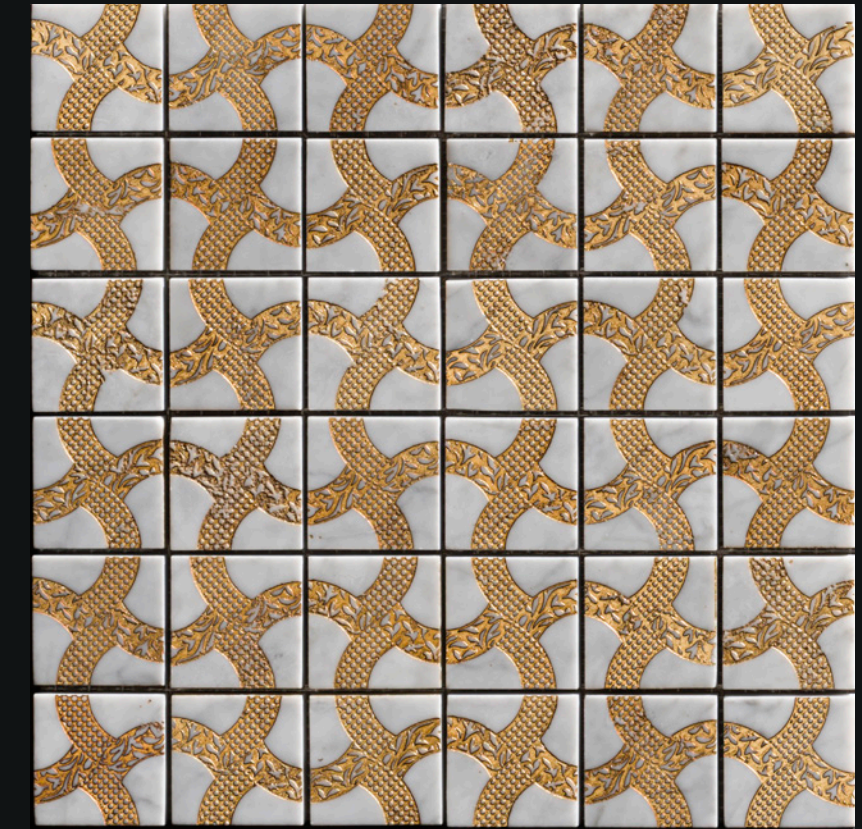

MANILA

bianco carrara
DORATO

MANILA
5 x 5 CM
BIANCO CARRARA
DORATO
ACQUEFORTI
MOSAICS LINE

MANILA

MANILA
5 x 5 CM
BIANCO CARRARA - DORATO
ACQUEFORTI MOSAICS LINE