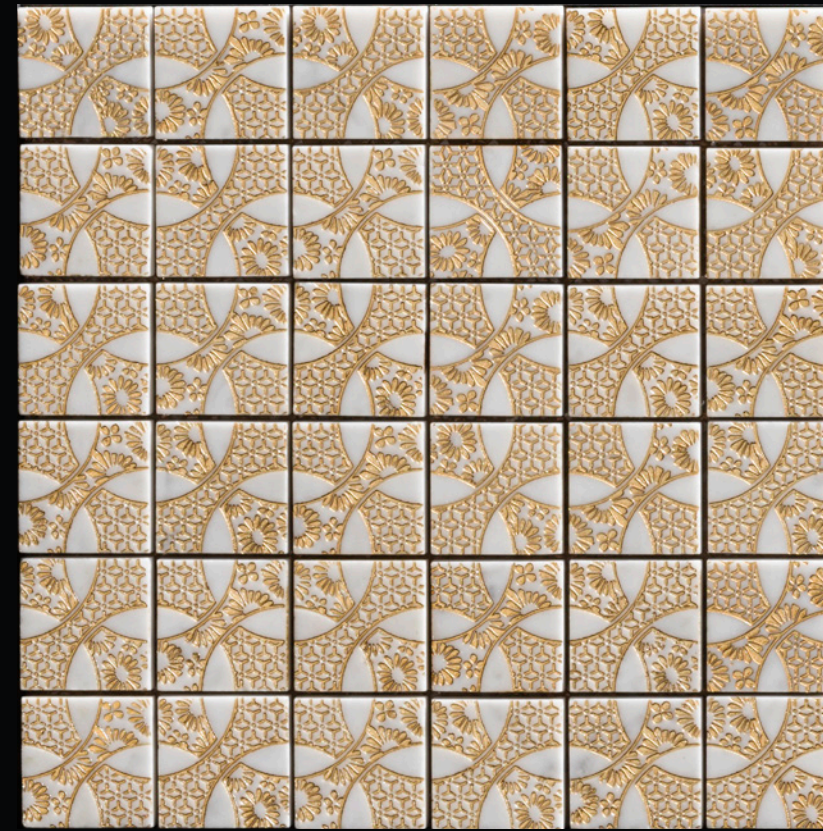

GALASSIA
5 x 5 CM
NEW SMOKE - BRONZO
ACQUEFORTI MOSAICS LINE

GALASSIA

GALASSIA
5 x 5 CMM
LONDONGREY - BRONZO
ACQUEFORTI MOSAICS LINE

GALASSIA
5 x 5 CM
NERO MARQUINIA - BRONZO
ACQUEFORTI MOSAICS LINE

GALASSIA
5 x 5 CM
BIANCO CARRARA - DORATO
ACQUEFORTI MOSAICS LINE