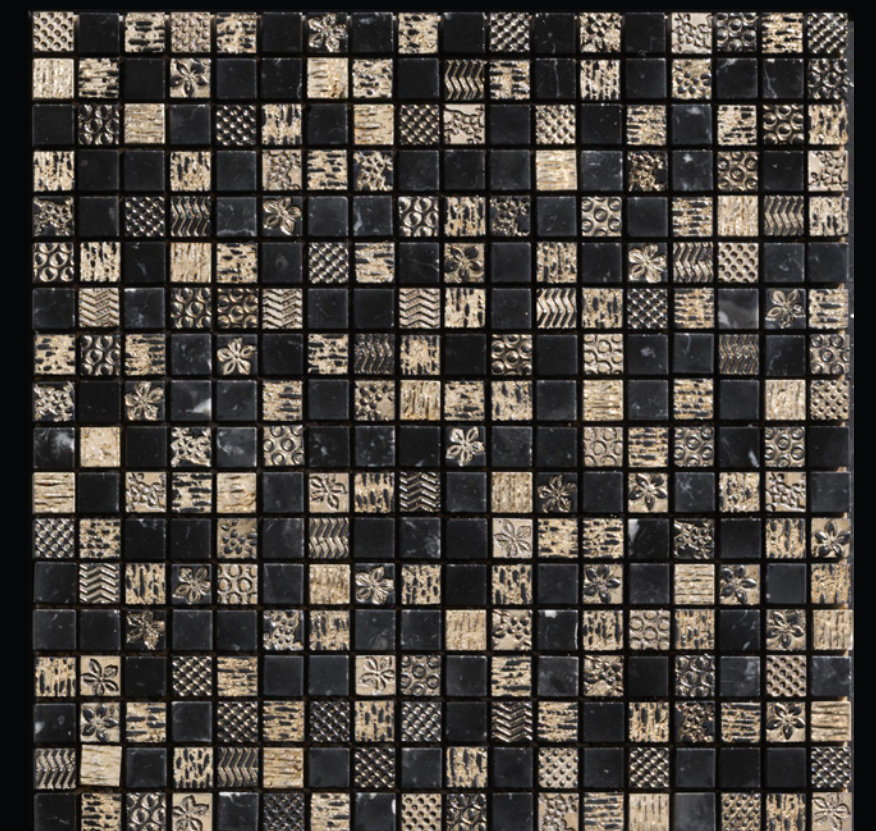

news 2015-1

YOKO
1,5 x 1,5 CM
BIANCONE
DORATO
ACQUEFORTI
MOSAICS LINE

YOKO
biancone
MOSAIC

YOKO
1,5 x 1,5 CM
BIANCONE - DORATO
ACQUEFORTI MOSAICS LINE

YOKO
1,5 x 1,5 CM
NEW SMOKE - DORATO
ACQUEFORTI MOSAICS LINE

YOKO
1,5 x 1,5 CM
BIANCO CARRARA - DORATO
ACQUEFORTI MOSAICS LINE

YOKO
1,5 x 1,5 CM
GOYA - DORATO
ACQUEFORTI MOSAICS LINE

YOKO
1,5 x 1,5 CM
LONDONGREY - DORATO
ACQUEFORTI MOSAICS LINE

YOKO
1,5 x 1,5 CM
NERO MARQUINIA - DORATO
ACQUEFORTI MOSAICS LINE

YOKO
1,5 x 1,5 CM
LONDONGREY - BRONZO
ACQUEFORTI MOSAICS LINE

YOKO
1,5 x 1,5 CM
NERO MARQUINIA - BRONZO
ACQUEFORTI MOSAICS LINE

YOKO

YOKO

mosaic
NEW
SMOKE

YOKO
1,5 x 1,5 CM
NEW SMOKE
BRONZO
ACQUEFORTI
MOSAICS LINE

YOKO
1,5 x 1,5 CM
BIANCO CARRARA - BRONZO
ACQUEFORTI MOSAICS LINE

YOKO
1,5 x 1,5 CM
BIANCONE - BRONZO
ACQUEFORTI MOSAICS LINE

YOKO
1,5 x 1,5 CM
GOYA - BRONZO
ACQUEFORTI MOSAICS LINE

YOKO
1,5 x 1,5 CM
NEW SMOKE - BRONZO
ACQUEFORTI MOSAICS LINE