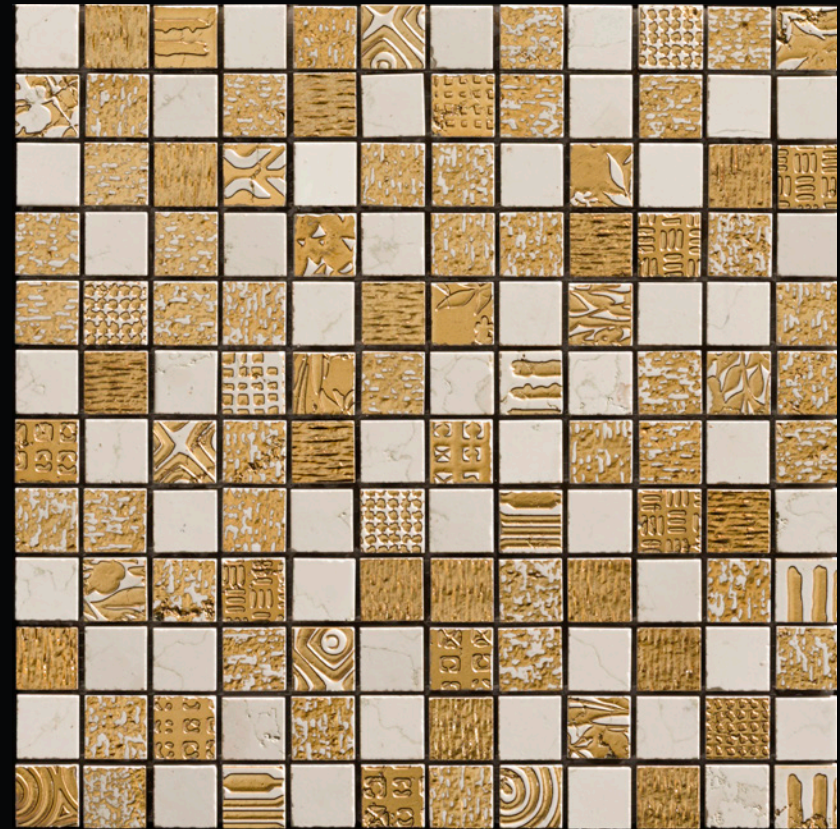

ENDOR
2,5 x 2,5 CM
BIANCONE - DORATO
ACQUEFORTI MOSAICS LINE