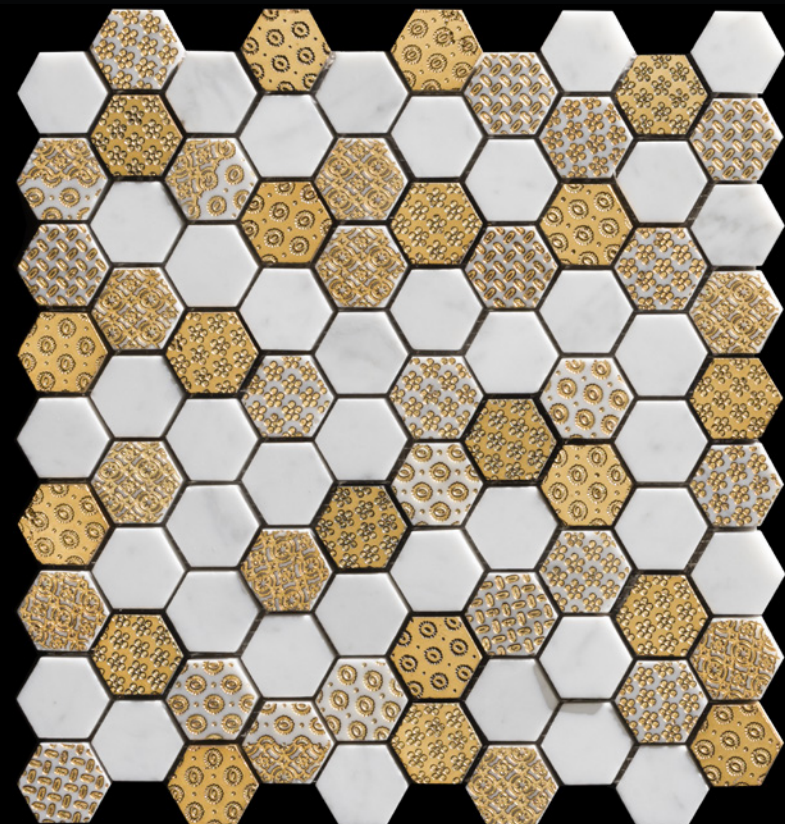

ENDOR
2,5 x 2,5 CM
NERO MARQUINIA
DORATO
ACQUEFORTI
MOSAICS LINE

ENDOR DORATO

*acqueforti
mosaics*

ENDOR
2,5 x 2,5 CM
LONDONGREY - DORATO
ACQUEFORTI MOSAICS LINE

ENDOR
2,5 x 2,5 CM
NERO MARQUINIA - DORATO
ACQUEFORTI MOSAICS LINE