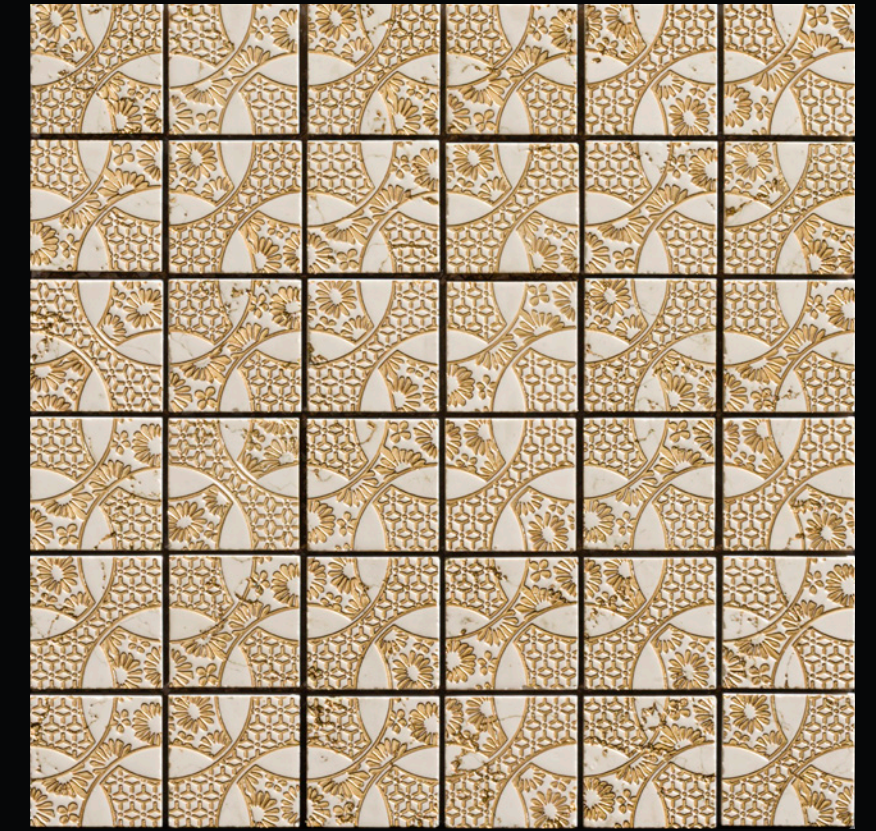

GALASSIA
5 x 5 CM
BIANCONE - DORATO
ACQUEFORTI MOSAICS LINE