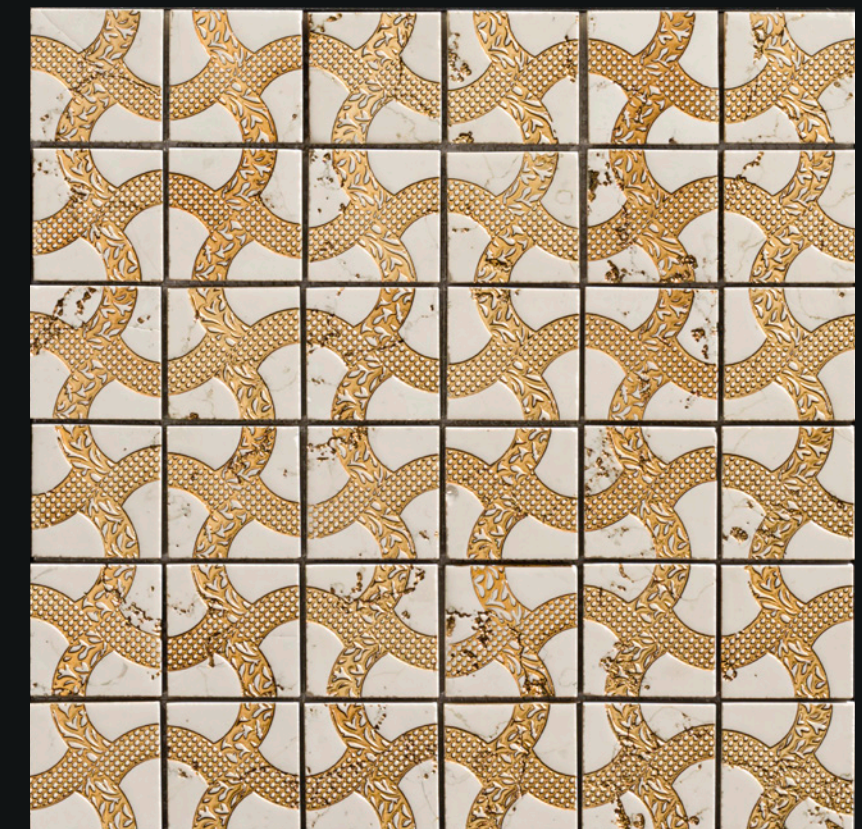

HIDROS
5 x 5 CM
NERO MARQUINIA - BRONZO
ACQUEFORTI MOSAICS LINE

MANILA

bianco carrara
DORATO

MANILA
5 x 5 CM
BIANCO CARRARA
DORATO
ACQUEFORTI
MOSAICS LINE

MANILA

MANILA
5 x 5 CM
BIANCO CARRARA - DORATO
ACQUEFORTI MOSAICS LINE

MANILA
5 x 5 CM
BIANCONE - DORATO
ACQUEFORTI MOSAICS LINE

MANILA
5 x 5 CM
GOYA - DORATO
ACQUEFORTI MOSAICS LINE

MANILA
5 x 5 CM
NEW SMOKE - DORATO
ACQUEFORTI MOSAICS LINE

MANILA
5 x 5 CM
LONDONGREY - DORATO
ACQUEFORTI MOSAICS LINE