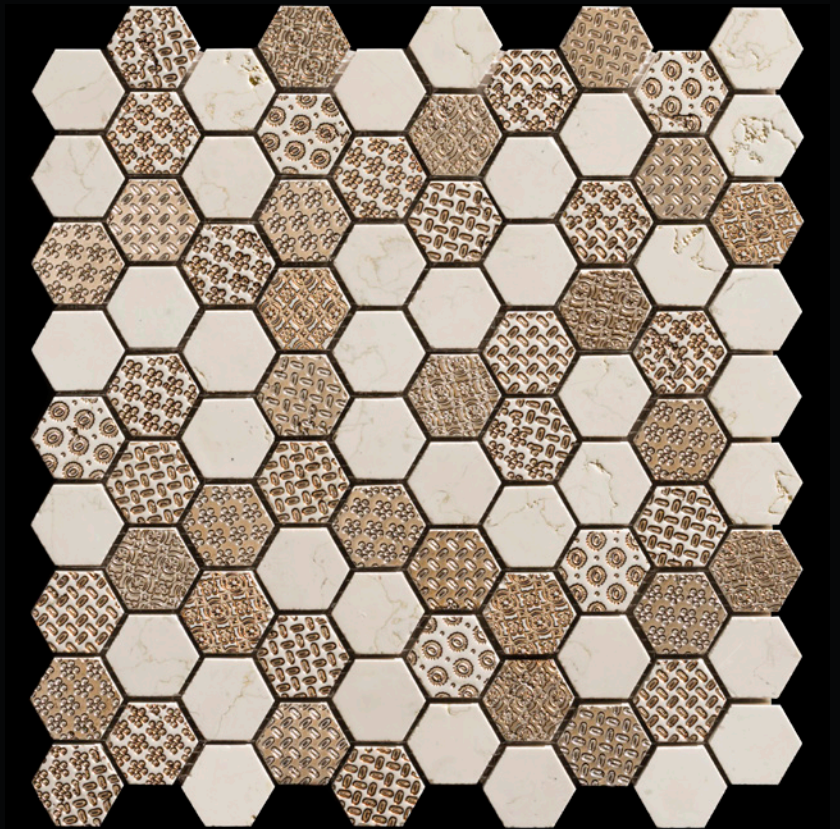

ALPAKA 3,2
BIANCONE - BRONZO
ACQUEFORTI MOSAICS LINE