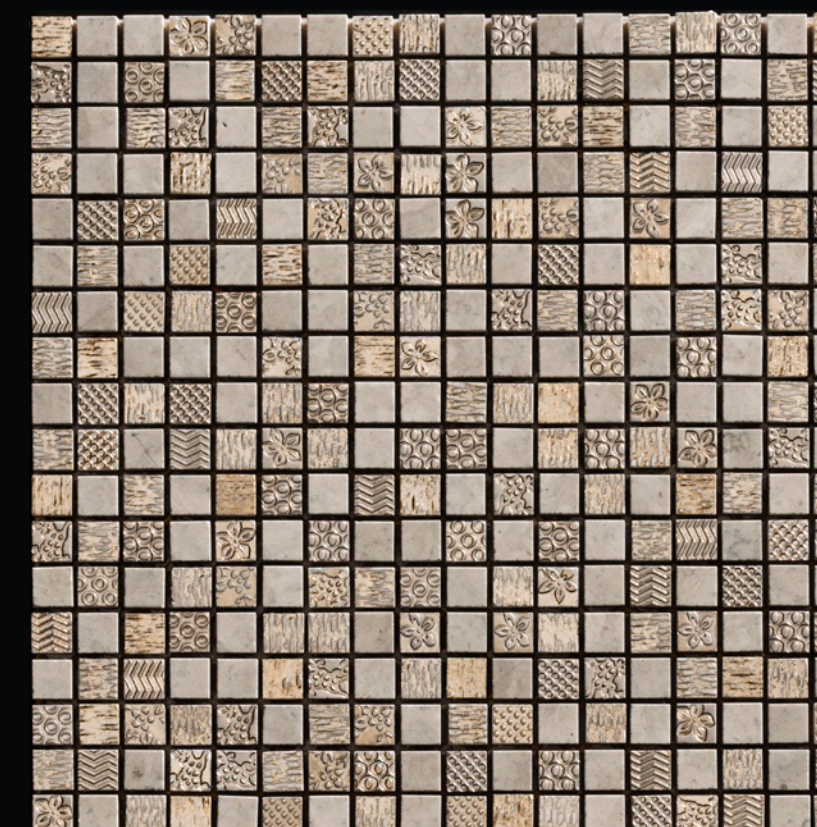

YOKO
1,5 x 1,5 CM
BIANCO CARRARA - DORATO
ACQUEFORTI MOSAICS LINE

YOKO
1,5 x 1,5 CM
GOYA - DORATO
ACQUEFORTI MOSAICS LINE

YOKO
1,5 x 1,5 CM
LONDONGREY - DORATO
ACQUEFORTI MOSAICS LINE

YOKO
1,5 x 1,5 CM
NERO MARQUINIA - DORATO
ACQUEFORTI MOSAICS LINE

YOKO
1,5 x 1,5 CM
LONDONGREY - BRONZO
ACQUEFORTI MOSAICS LINE

YOKO
1,5 x 1,5 CM
NERO MARQUINIA - BRONZO
ACQUEFORTI MOSAICS LINE

YOKO

YOKO

mosaic
NEW
SMOKE

YOKO
1,5 x 1,5 CM
NEW SMOKE
BRONZO
ACQUEFORTI
MOSAICS LINE

YOKO
1,5 x 1,5 CM
BIANCO CARRARA - BRONZO
ACQUEFORTI MOSAICS LINE

YOKO
1,5 x 1,5 CM
BIANCONE - BRONZO
ACQUEFORTI MOSAICS LINE

YOKO
1,5 x 1,5 CM
GOYA - BRONZO
ACQUEFORTI MOSAICS LINE

YOKO
1,5 x 1,5 CM
NEW SMOKE - BRONZO
ACQUEFORTI MOSAICS LINE