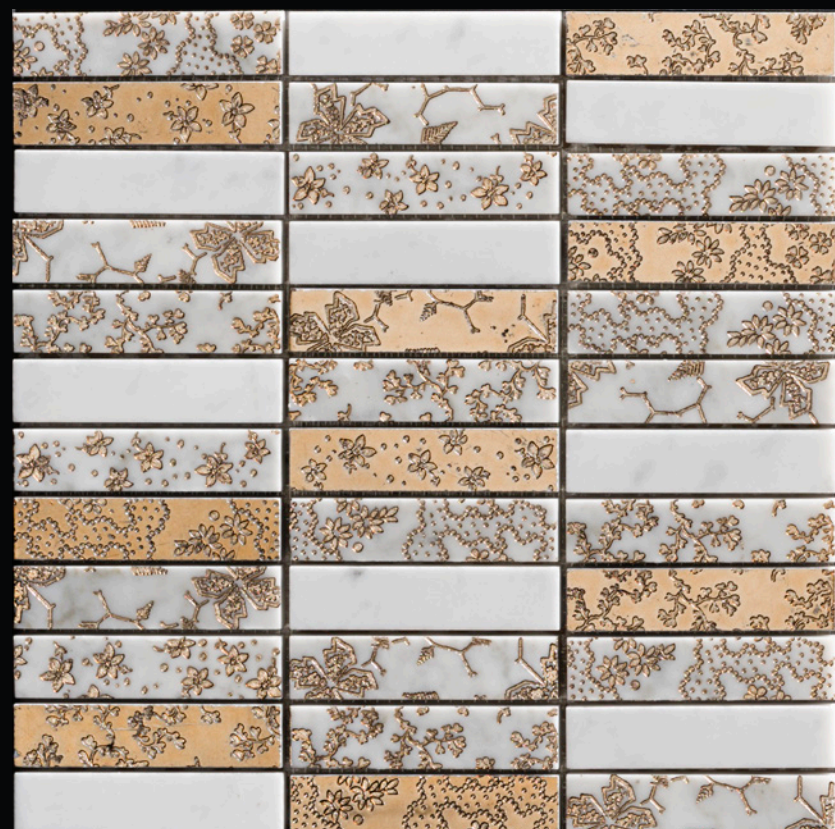

MOSAIC

BASSAI
2,5 x 10 CM
NERO MARQUINIA
BRONZO
ACQUEFORTI
MOSAICS LINE

BASSAI
2,5 x 10 CM
LONDONGREY - BRONZO
ACQUEFORTI MOSAICS LINE

BASSAI
2,5 x 10 CM
NERO MARQUINIA - BRONZO
ACQUEFORTI MOSAICS LINE

BASSAI
2,5 x 10 CM
BIANCO CARRARA - BRONZO
ACQUEFORTI MOSAICS LINE