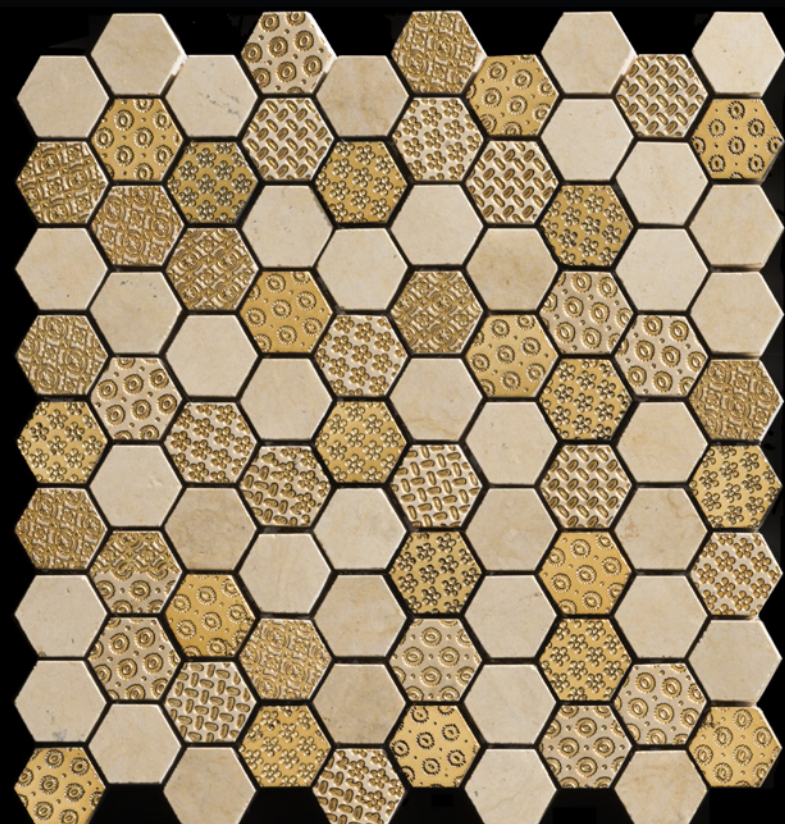

ALPAKA 3,2
GOYA - DORATO
ACQUEFORTI MOSAICS LINE