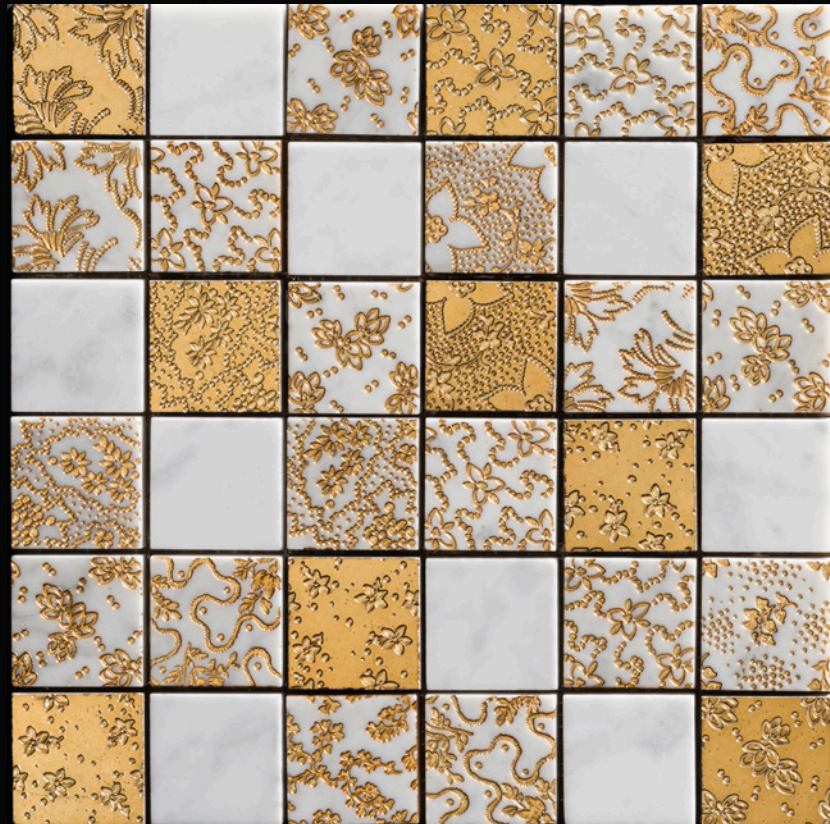

THEMIS
5 x 5 CM
BIANCO CARRARA - DORATO
ACQUEFORTI MOSAICS LINE