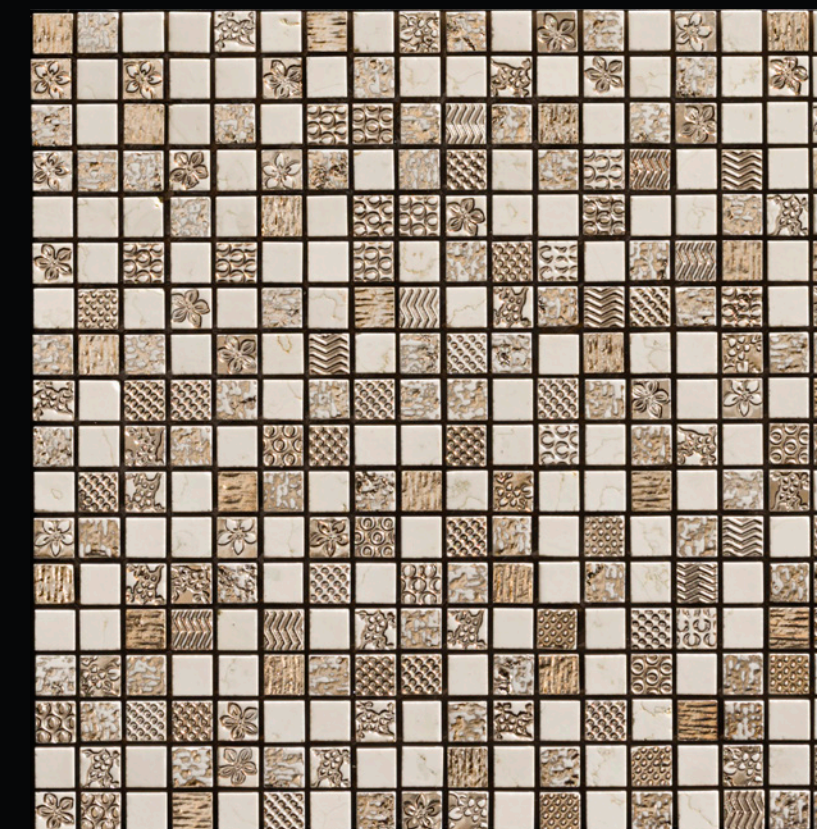

YOKO
1,5 x 1,5 CM
BIANCO CARRARA - DORATO
ACQUEFORTI MOSAICS LINE

YOKO
1,5 x 1,5 CM
GOYA - DORATO
ACQUEFORTI MOSAICS LINE

YOKO
1,5 x 1,5 CM
LONDONGREY - DORATO
ACQUEFORTI MOSAICS LINE

YOKO
1,5 x 1,5 CM
NERO MARQUINIA - DORATO
ACQUEFORTI MOSAICS LINE

YOKO
1,5 x 1,5 CM
LONDONGREY - BRONZO
ACQUEFORTI MOSAICS LINE

YOKO
1,5 x 1,5 CM
NERO MARQUINIA - BRONZO
ACQUEFORTI MOSAICS LINE

YOKO

YOKO

mosaic
NEW
SMOKE

YOKO
1,5 x 1,5 CM
NEW SMOKE
BRONZO
ACQUEFORTI
MOSAICS LINE

YOKO
1,5 x 1,5 CM
BIANCO CARRARA - BRONZO
ACQUEFORTI MOSAICS LINE

YOKO
1,5 x 1,5 CM
BIANCONE - BRONZO
ACQUEFORTI MOSAICS LINE

YOKO
1,5 x 1,5 CM
GOYA - BRONZO
ACQUEFORTI MOSAICS LINE

YOKO
1,5 x 1,5 CM
NEW SMOKE - BRONZO
ACQUEFORTI MOSAICS LINE