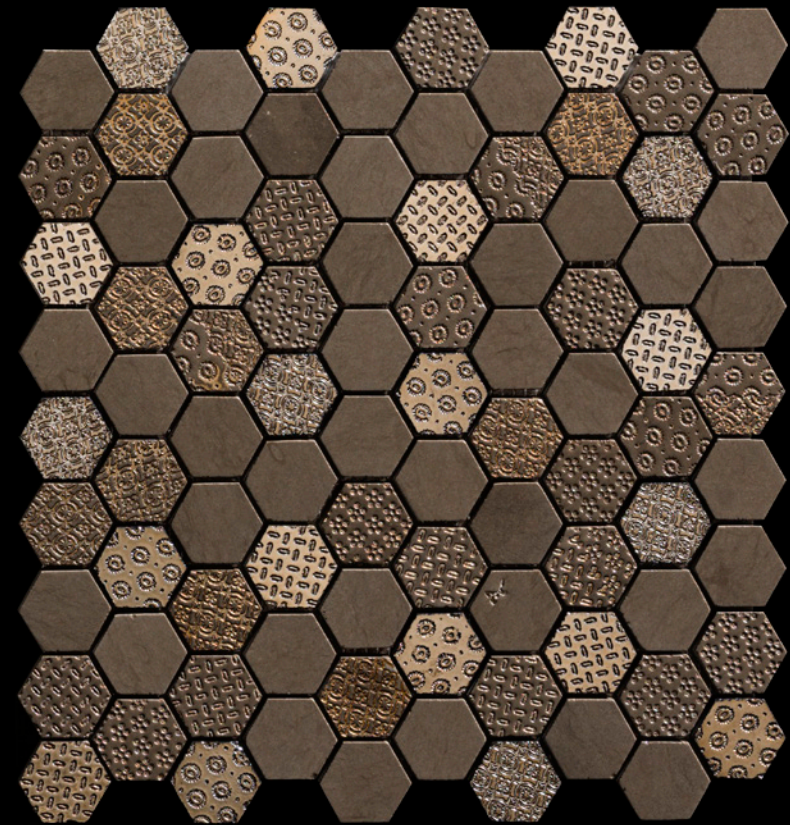

ALPAKA 3,2
LONDONGREY - BRONZO
ACQUEFORTI MOSAICS LINE