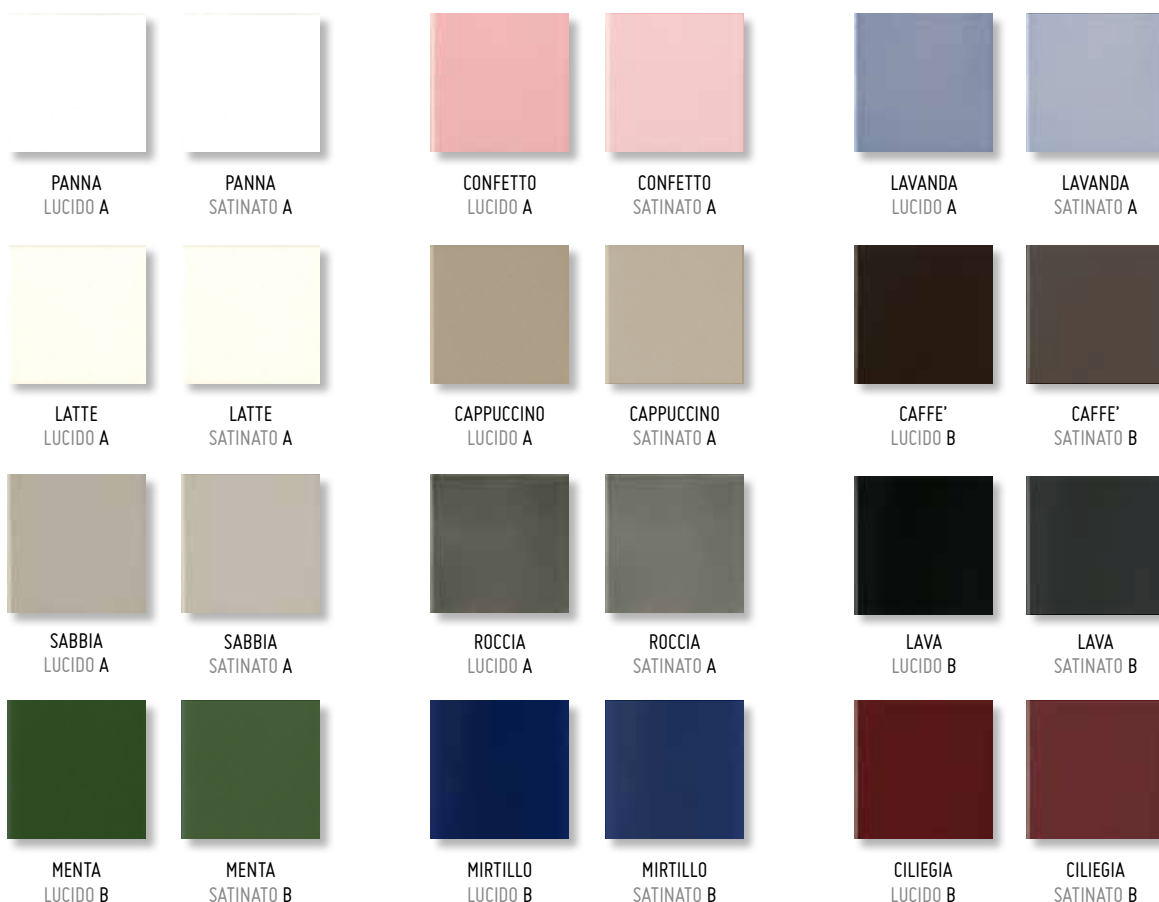

# GRAZIA COLORI DISPONIBILI · AVAILABLE COLOURS

## ULTERIORI COLORI DISPONIBILI SOLO PER TOZZETTO 2x2

# COLORI PAVIMENTO IN ABBINAMENTO · FLOOR COLOURS MATCHING

I COLORI RAPPRESENTATI IN QUESTO CATALOGO SONO INDICATIVI E POSSONO SUBIRE PARZIALI VARIAZIONI DI TONALITA'.  
THE COLOURS DISPLAYED ON THIS CATALOGUE ARE INDICATIVE AND CAN BE SUBJECTED TO SHADE VARIATIONS.