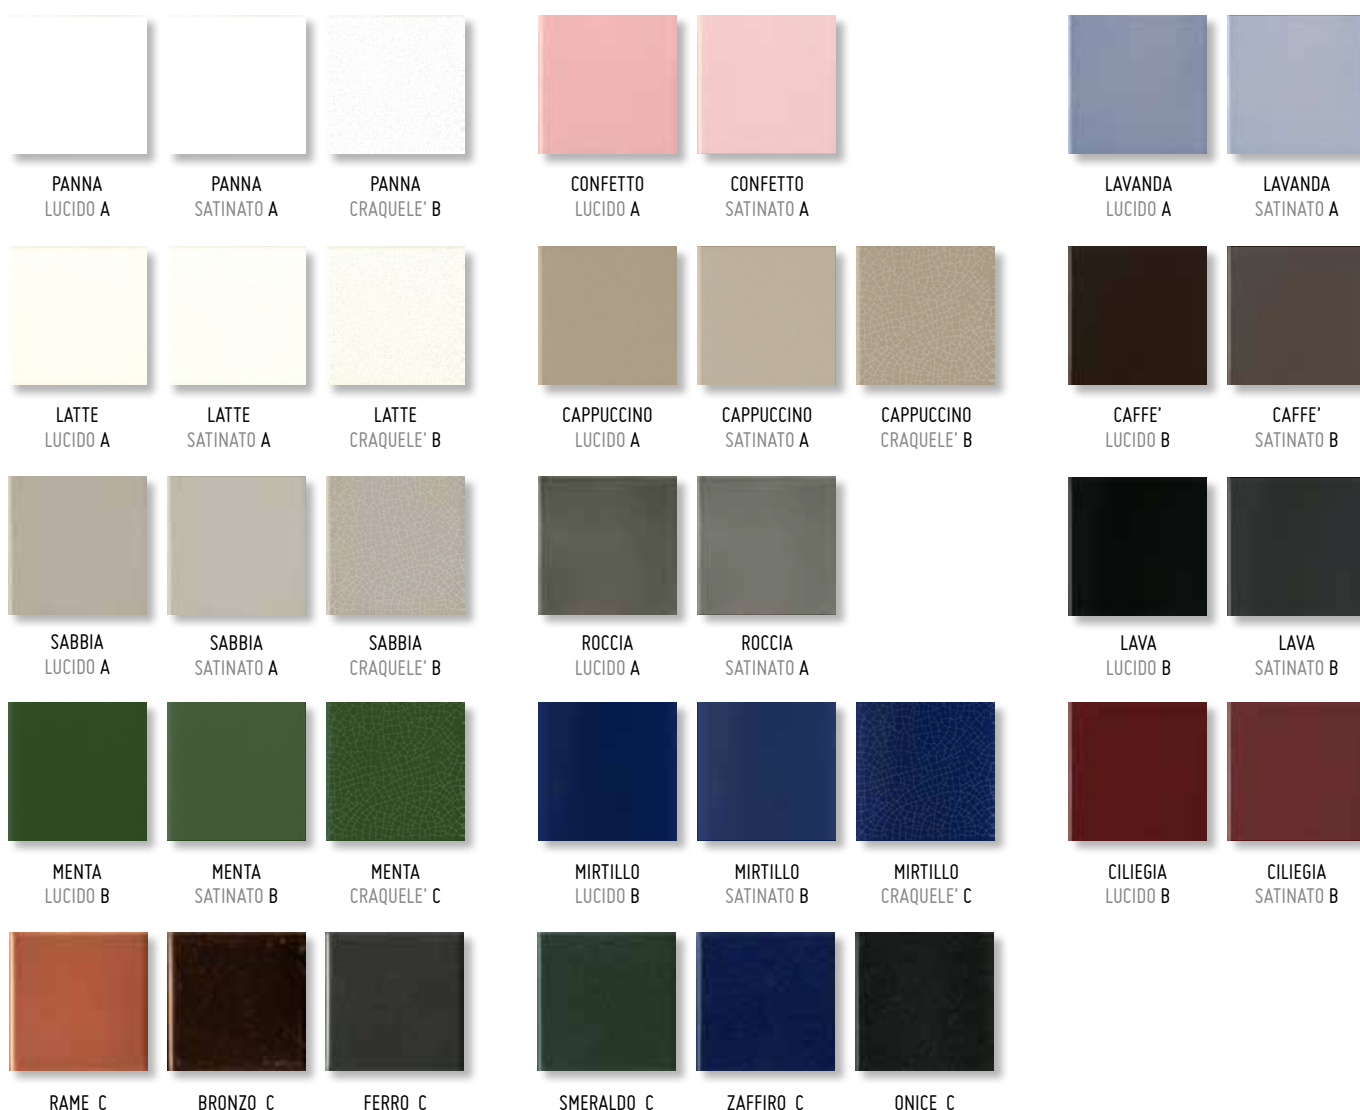

# GRAZIA COLORI DISPONIBILI · AVAILABLE COLOURS

## ULTERIORI COLORI DISPONIBILI SOLO PER TOZZETTO 2x2

# COLORI PAVIMENTO IN ABBINAMENTO · FLOOR COLOURS MATCHING

I COLORI RAPPRESENTATI IN QUESTO CATALOGO SONO INDICATIVI E POSSONO SUBIRE PARZIALI VARIAZIONI DI TONALITA'.  
THE COLOURS DISPLAYED ON THIS CATALOGUE ARE INDICATIVE AND CAN BE SUBJECTED TO SHADE VARIATIONS.