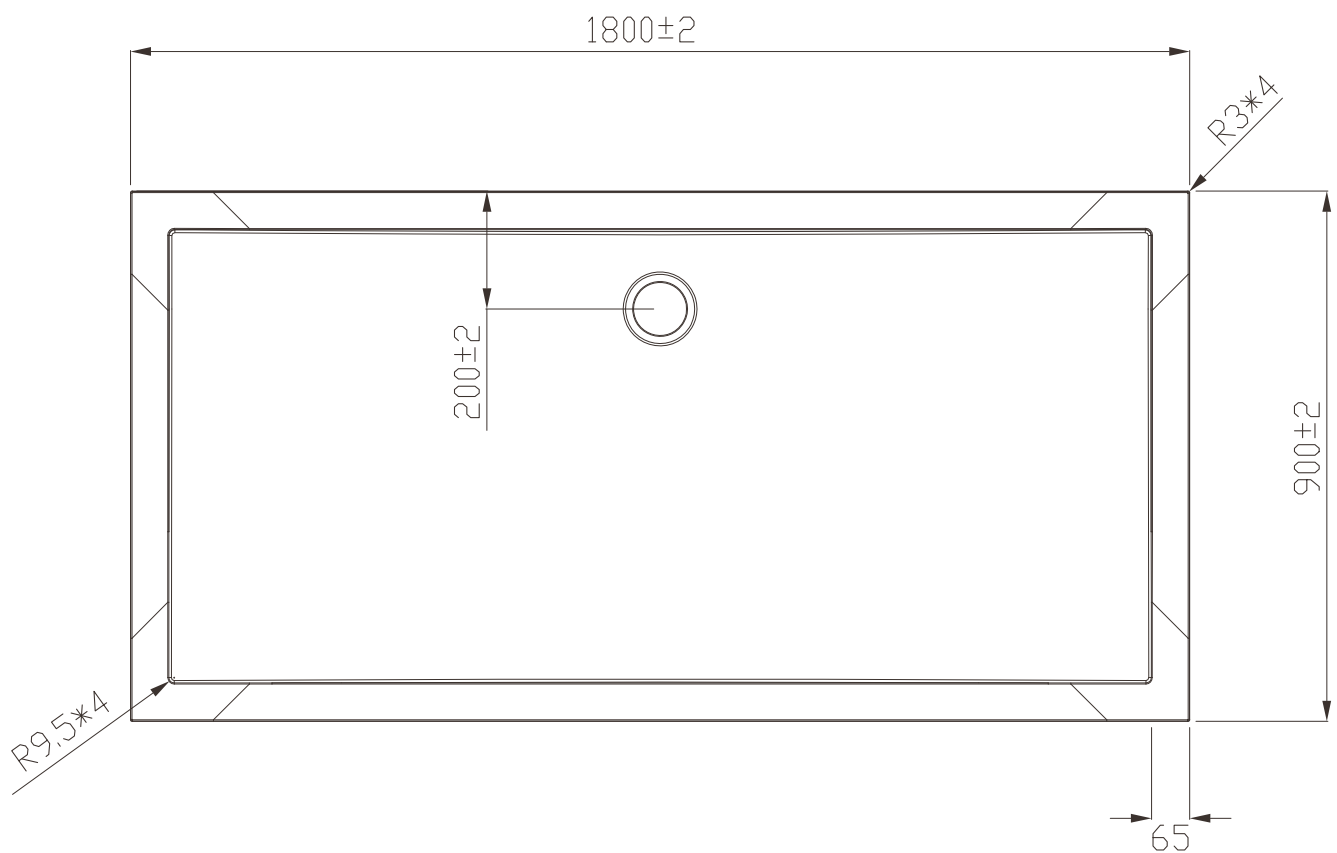

relax

EASY piatti doccia in acrilico

Rettangolare 1400x800x35

Altezza piatto doccia 35 mm - Diametro foro 90 mm

relax

EASY piatti doccia in acrilico

Rettangolare 1700x760x35

Altezza piatto doccia 35 mm - Diametro foro 90 mm

relax

EASY piatti doccia in acrilico

Rettangolare 1700x800x35

Altezza piatto doccia 35 mm - Diametro foro 90 mm

relax

EASY piatti doccia in acrilico

Rettangolare 1800x900x35

Altezza piatto doccia 35 mm - Diametro foro 90 mm

relax

EASY piatti doccia in acrilico

Tondo 800x800x35

Altezza piatto doccia 35 mm - Diametro foro 90 mm

relax

EASY piatti doccia in acrilico

Tondo 900x900x35

Altezza piatto doccia 35 mm - Diametro foro 90 mm

relax

EASY piatti doccia in acrilico

Tondo 800x800x35

Altezza piatto doccia 35 mm - Diametro foro 90 mm