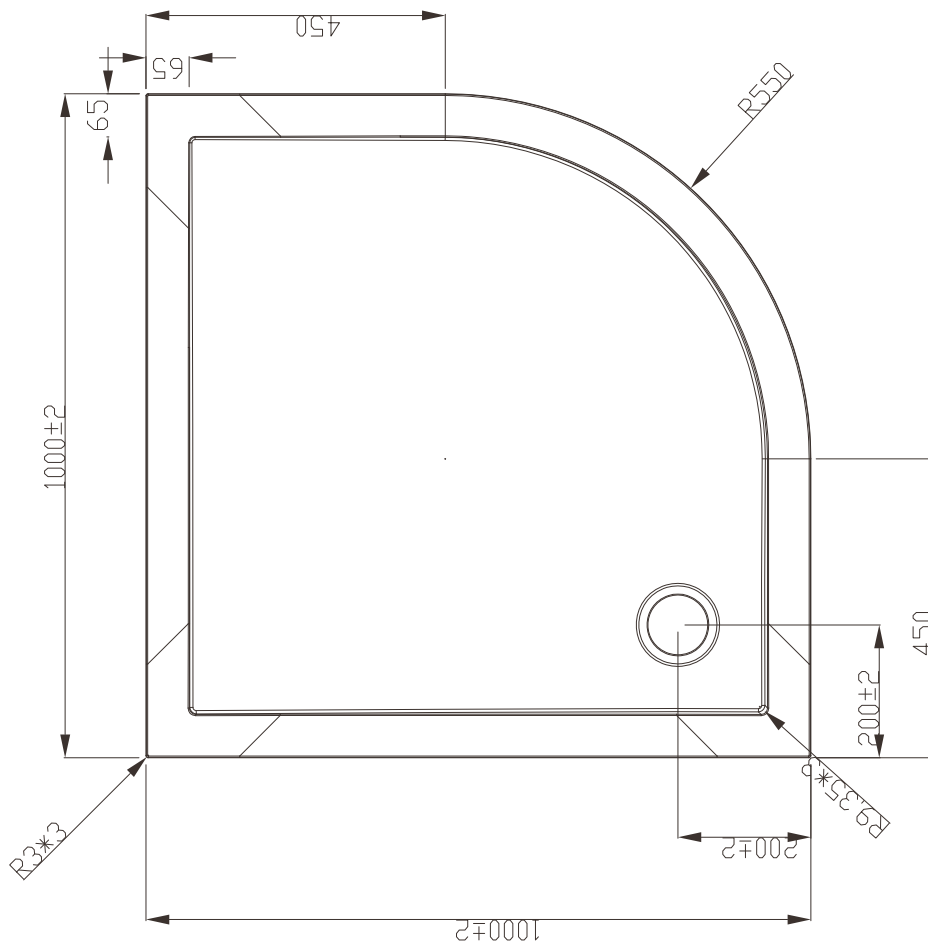

relax

EASY piatti doccia in acrilico

Rettangolare 1400x800x35

Altezza piatto doccia 35 mm - Diametro foro 90 mm

relax

EASY piatti doccia in acrilico

Rettangolare 1700x760x35

Altezza piatto doccia 35 mm - Diametro foro 90 mm

relax

EASY piatti doccia in acrilico

Rettangolare 1700x800x35

Altezza piatto doccia 35 mm - Diametro foro 90 mm

relax

EASY piatti doccia in acrilico

Rettangolare 1800x900x35

Altezza piatto doccia 35 mm - Diametro foro 90 mm

relax

EASY piatti doccia in acrilico

Tondo 800x800x35

Altezza piatto doccia 35 mm - Diametro foro 90 mm

relax

EASY piatti doccia in acrilico

Tondo 900x900x35

Altezza piatto doccia 35 mm - Diametro foro 90 mm

relax

EASY piatti doccia in acrilico

Tondo 800x800x35

Altezza piatto doccia 35 mm - Diametro foro 90 mm