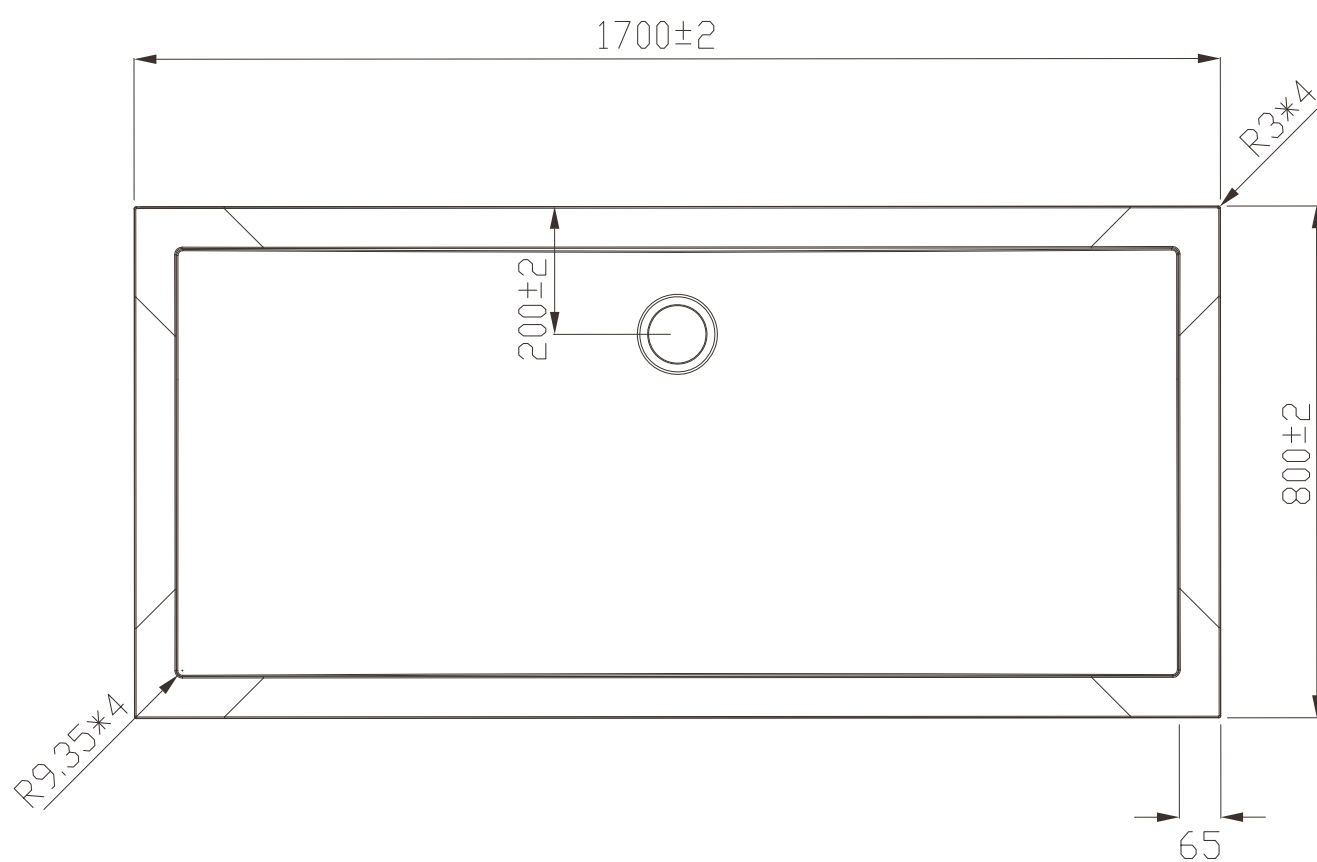

relax

EASY piatti doccia in acrilico

Rettangolare 1400x800x35

Altezza piatto doccia 35 mm - Diametro foro 90 mm

relax

EASY piatti doccia in acrilico

Rettangolare 1700x760x35

Altezza piatto doccia 35 mm - Diametro foro 90 mm

relax

EASY piatti doccia in acrilico

Rettangolare 1700x800x35

Altezza piatto doccia 35 mm - Diametro foro 90 mm

relax

EASY piatti doccia in acrilico

Rettangolare 1800x900x35

Altezza piatto doccia 35 mm - Diametro foro 90 mm

relax

EASY piatti doccia in acrilico

Tondo 800x800x35

Altezza piatto doccia 35 mm - Diametro foro 90 mm

relax

EASY piatti doccia in acrilico

Tondo 900x900x35

Altezza piatto doccia 35 mm - Diametro foro 90 mm

relax

EASY piatti doccia in acrilico

Tondo 800x800x35

Altezza piatto doccia 35 mm - Diametro foro 90 mm