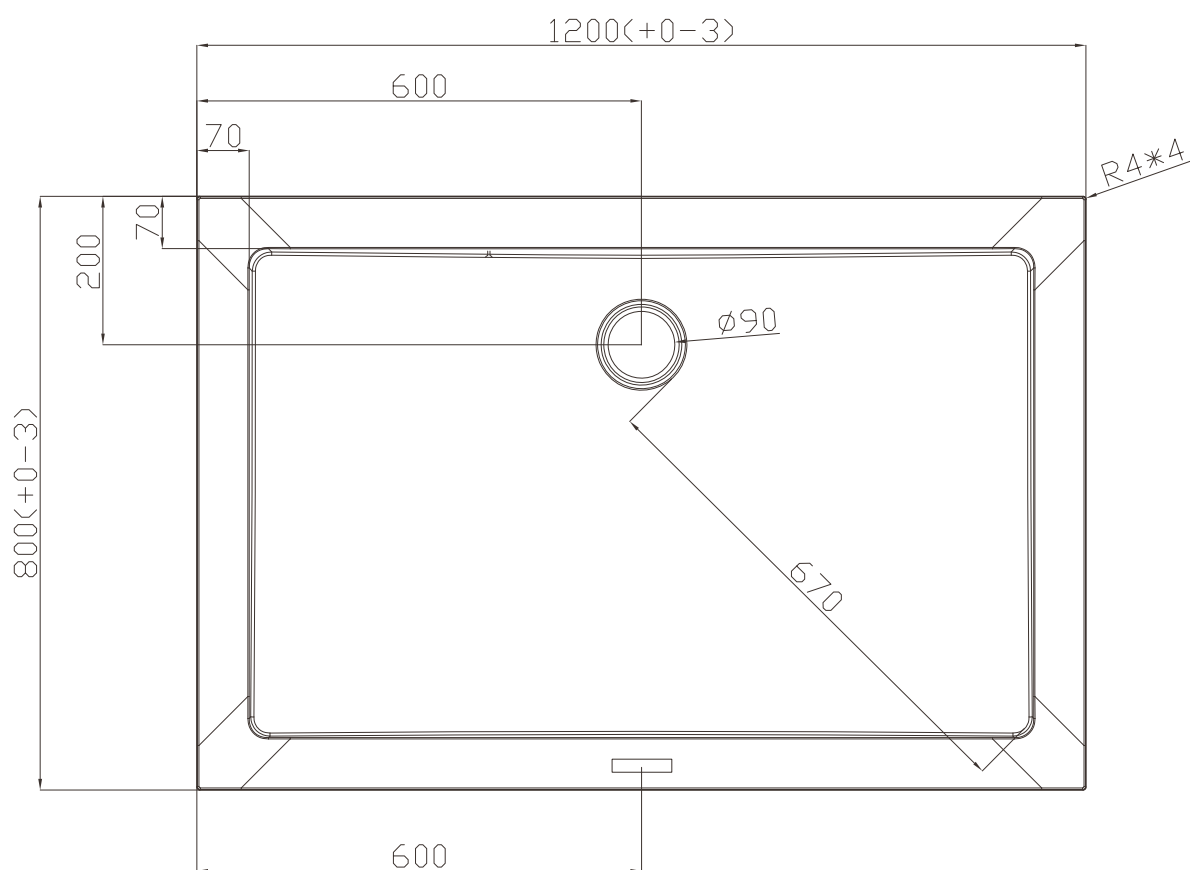

relax

EASY piatti doccia in acrilico

Rettangolare 1000x800x35

Altezza piatto doccia 35 mm - Diametro foro 90 mm

relax

EASY piatti doccia in acrilico

Rettangolare 1200x800x35

Altezza piatto doccia 35 mm - Diametro foro 90 mm

relax

EASY piatti doccia in acrilico

Rettangolare 1400x800x35

Altezza piatto doccia 35 mm - Diametro foro 90 mm

relax

EASY piatti doccia in acrilico

Rettangolare 1700x760x35

Altezza piatto doccia 35 mm - Diametro foro 90 mm

relax

EASY piatti doccia in acrilico

Rettangolare 1700x800x35

Altezza piatto doccia 35 mm - Diametro foro 90 mm

relax

EASY piatti doccia in acrilico

Rettangolare 1800x900x35

Altezza piatto doccia 35 mm - Diametro foro 90 mm

relax

EASY piatti doccia in acrilico

Tondo 800x800x35

Altezza piatto doccia 35 mm - Diametro foro 90 mm