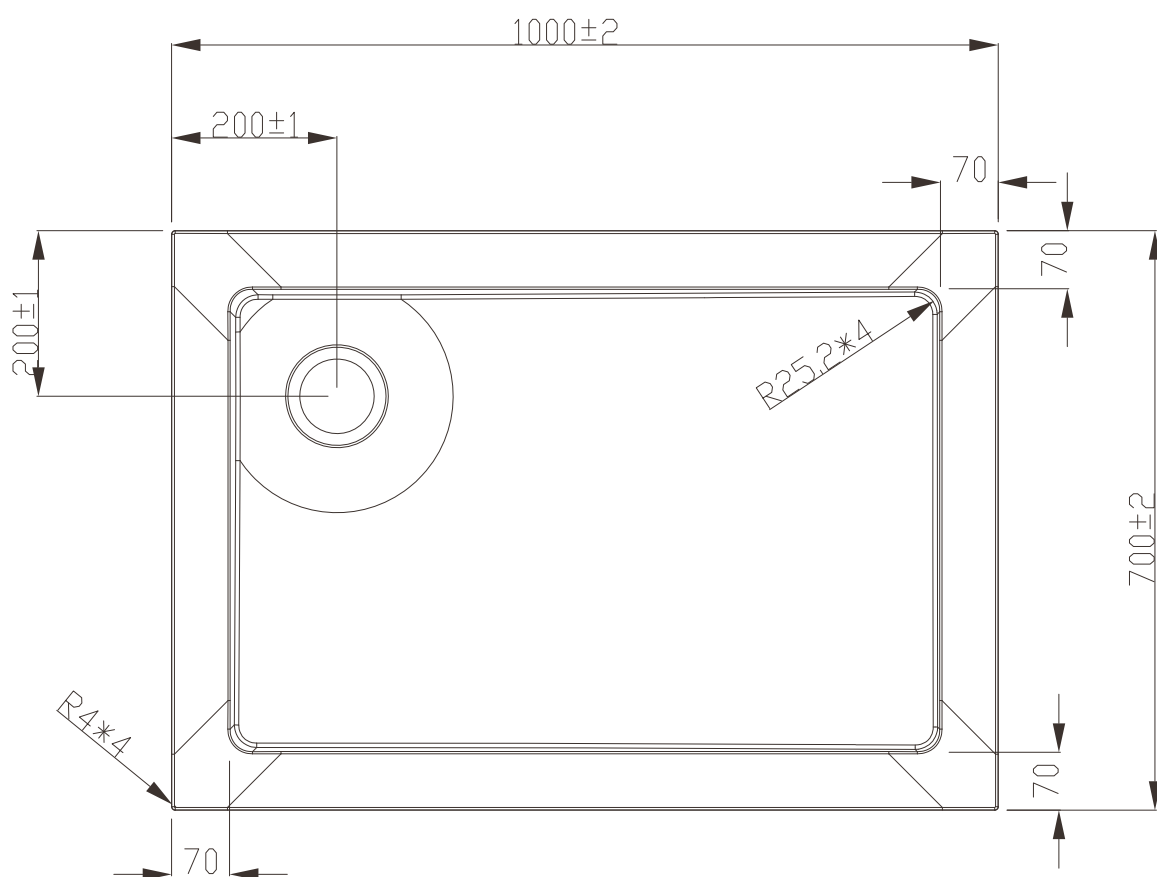

relax

EASY piatti doccia in acrilico

Rettangolare 900x700x35

Altezza piatto doccia 35 mm - Diametro foro 90 mm

relax

EASY piatti doccia in acrilico

Rettangolare 1000x700x35

Altezza piatto doccia 35 mm - Diametro foro 90 mm

relax

EASY piatti doccia in acrilico

Rettangolare 1000x800x35

Altezza piatto doccia 35 mm - Diametro foro 90 mm

relax

EASY piatti doccia in acrilico

Rettangolare 1200x800x35

Altezza piatto doccia 35 mm - Diametro foro 90 mm

relax

EASY piatti doccia in acrilico

Rettangolare 1400x800x35

Altezza piatto doccia 35 mm - Diametro foro 90 mm

relax

EASY piatti doccia in acrilico

Rettangolare 1700x760x35

Altezza piatto doccia 35 mm - Diametro foro 90 mm

relax

EASY piatti doccia in acrilico

Tondo 800x800x35

Altezza piatto doccia 35 mm - Diametro foro 90 mm