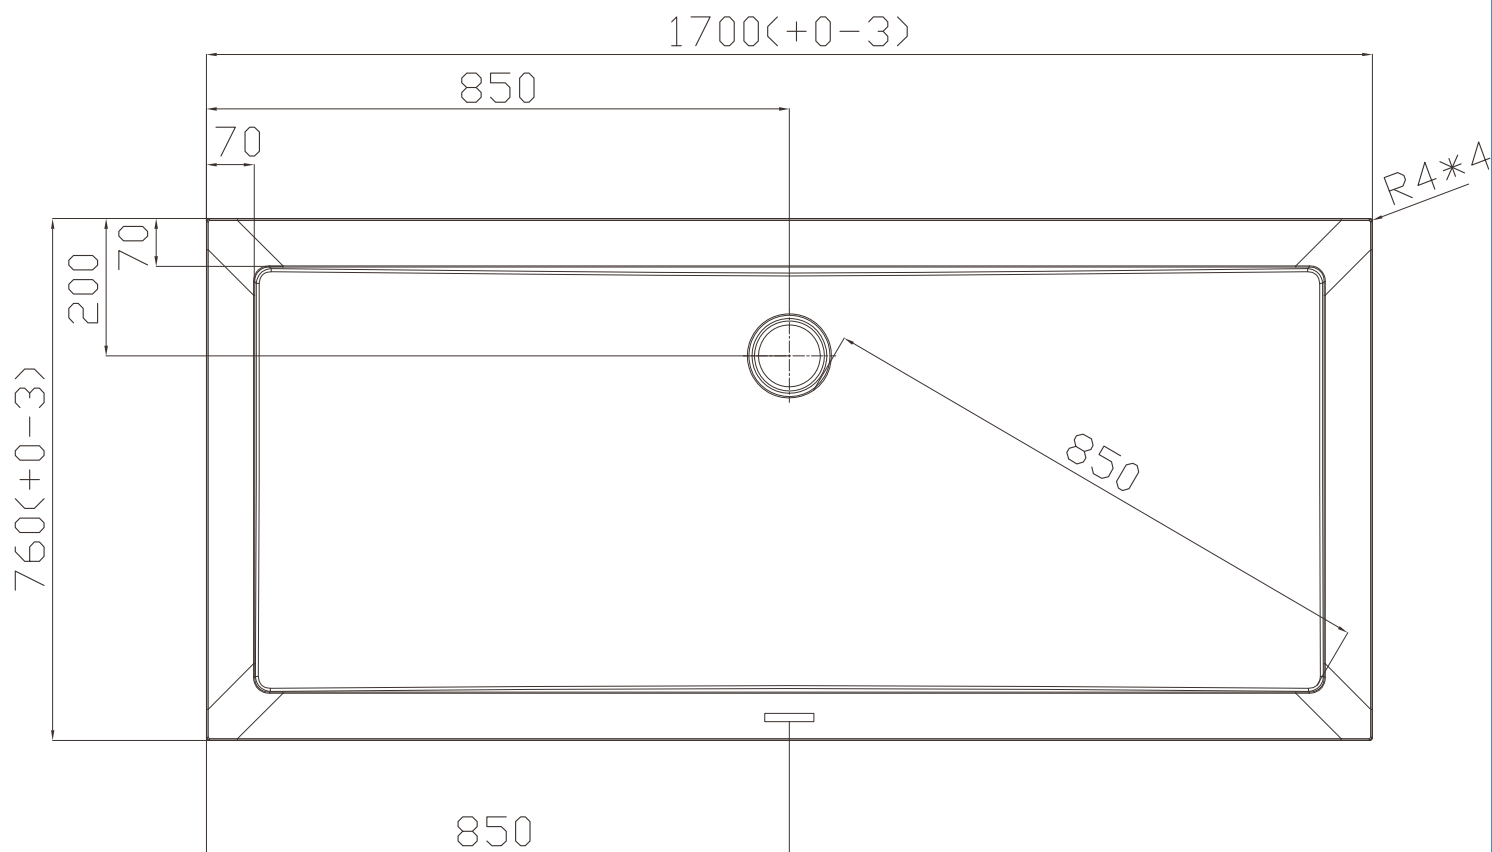

relax

EASY piatti doccia in acrilico

Rettangolare 1000x800x35

Altezza piatto doccia 35 mm - Diametro foro 90 mm

relax

EASY piatti doccia in acrilico

Rettangolare 1200x800x35

Altezza piatto doccia 35 mm - Diametro foro 90 mm

relax

EASY piatti doccia in acrilico

Rettangolare 1400x800x35

Altezza piatto doccia 35 mm - Diametro foro 90 mm

relax

EASY piatti doccia in acrilico

Rettangolare 1700x760x35

Altezza piatto doccia 35 mm - Diametro foro 90 mm

relax

EASY piatti doccia in acrilico

Rettangolare 1700x800x35

Altezza piatto doccia 35 mm - Diametro foro 90 mm

relax

EASY piatti doccia in acrilico

Rettangolare 1800x900x35

Altezza piatto doccia 35 mm - Diametro foro 90 mm

relax

EASY piatti doccia in acrilico

Tondo 800x800x35

Altezza piatto doccia 35 mm - Diametro foro 90 mm