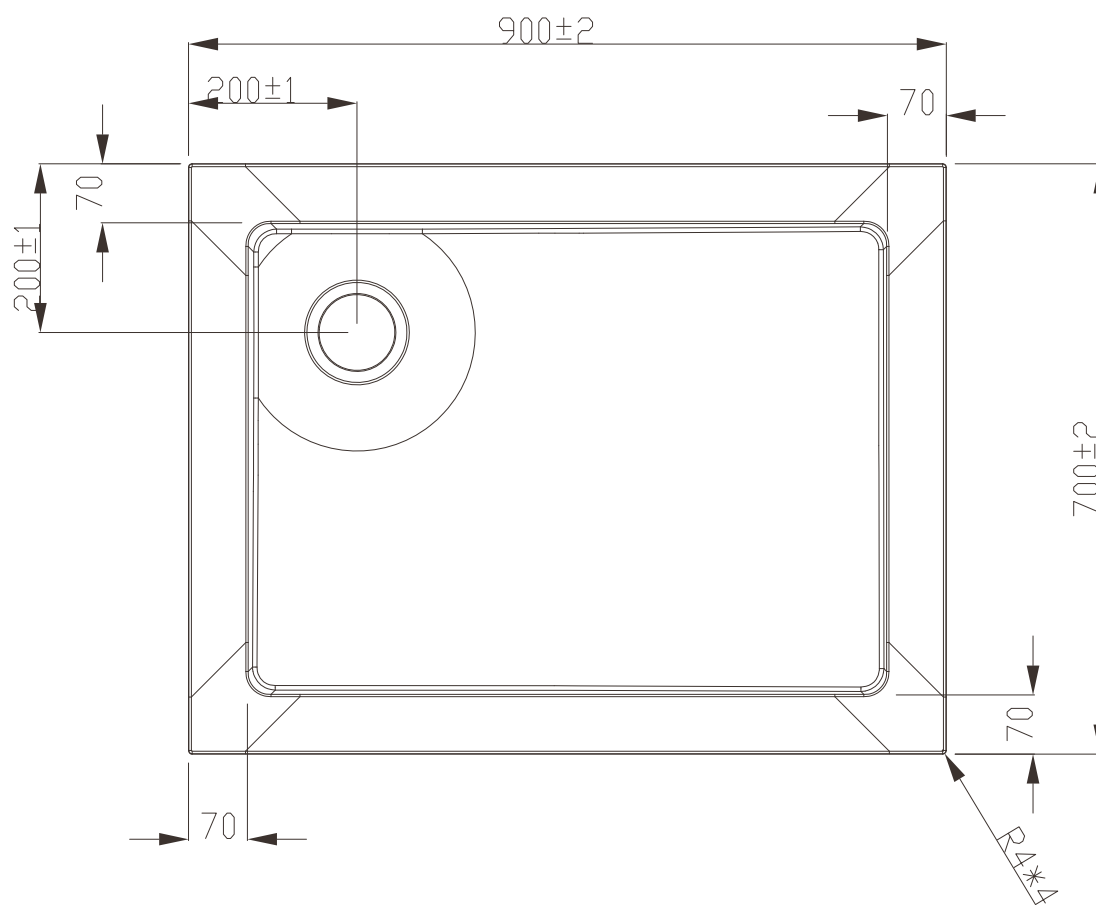

relax

EASY piatti doccia in acrilico

Quadrato 800x800x35

Altezza piatto doccia 35 mm - Diametro foro 90 mm

relax

EASY piatti doccia in acrilico

Quadrato 900x900x35

Altezza piatto doccia 35 mm - Diametro foro 90 mm

relax

EASY piatti doccia in acrilico

Rettangolare 900x700x35

Altezza piatto doccia 35 mm - Diametro foro 90 mm

relax

EASY piatti doccia in acrilico

Rettangolare 1000x700x35

Altezza piatto doccia 35 mm - Diametro foro 90 mm

relax

EASY piatti doccia in acrilico

Rettangolare 1000x800x35

Altezza piatto doccia 35 mm - Diametro foro 90 mm

relax

EASY piatti doccia in acrilico

Rettangolare 1200x800x35

Altezza piatto doccia 35 mm - Diametro foro 90 mm

relax

EASY piatti doccia in acrilico

Tondo 800x800x35

Altezza piatto doccia 35 mm - Diametro foro 90 mm