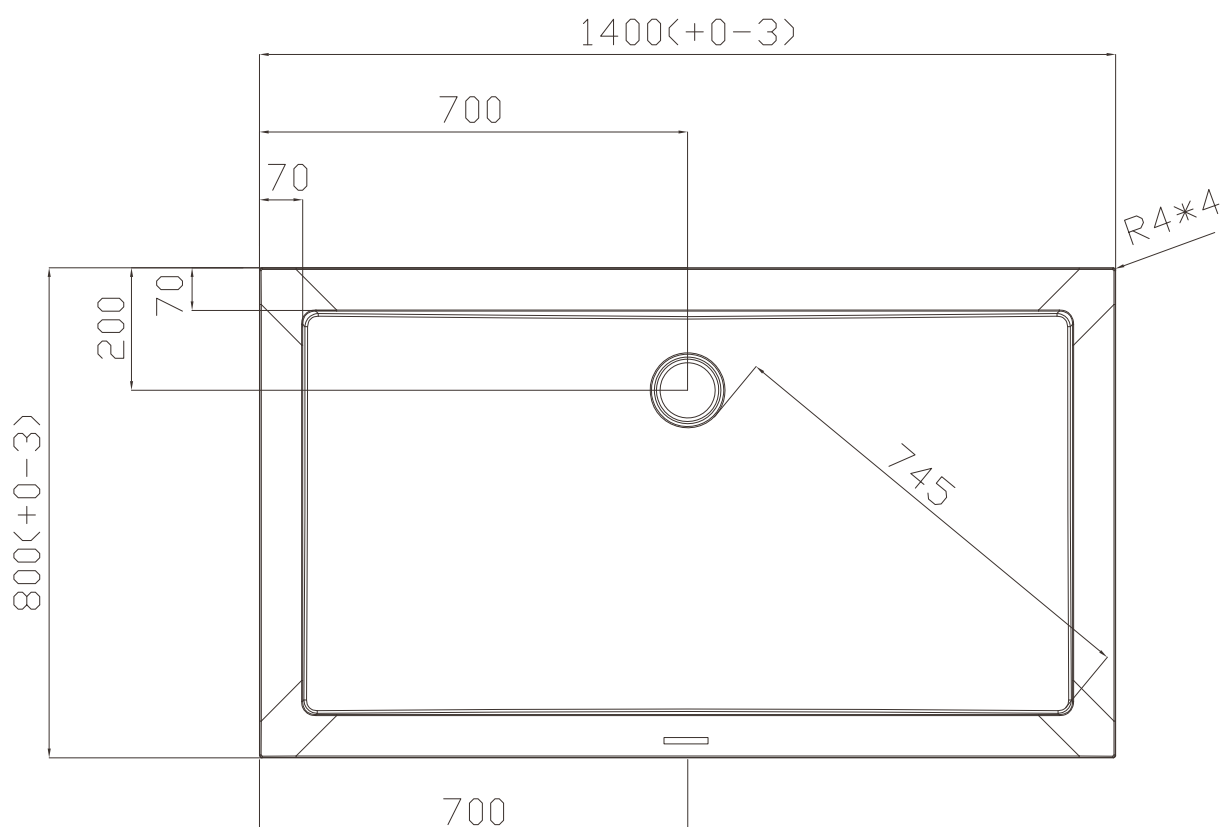

relax

EASY piatti doccia in acrilico

Rettangolare 1000x800x35

Altezza piatto doccia 35 mm - Diametro foro 90 mm

relax

EASY piatti doccia in acrilico

Rettangolare 1200x800x35

Altezza piatto doccia 35 mm - Diametro foro 90 mm

relax

EASY piatti doccia in acrilico

Rettangolare 1400x800x35

Altezza piatto doccia 35 mm - Diametro foro 90 mm

relax

EASY piatti doccia in acrilico

Rettangolare 1700x760x35

Altezza piatto doccia 35 mm - Diametro foro 90 mm

relax

EASY piatti doccia in acrilico

Rettangolare 1700x800x35

Altezza piatto doccia 35 mm - Diametro foro 90 mm

relax

EASY piatti doccia in acrilico

Rettangolare 1800x900x35

Altezza piatto doccia 35 mm - Diametro foro 90 mm

relax

EASY piatti doccia in acrilico

Tondo 800x800x35

Altezza piatto doccia 35 mm - Diametro foro 90 mm