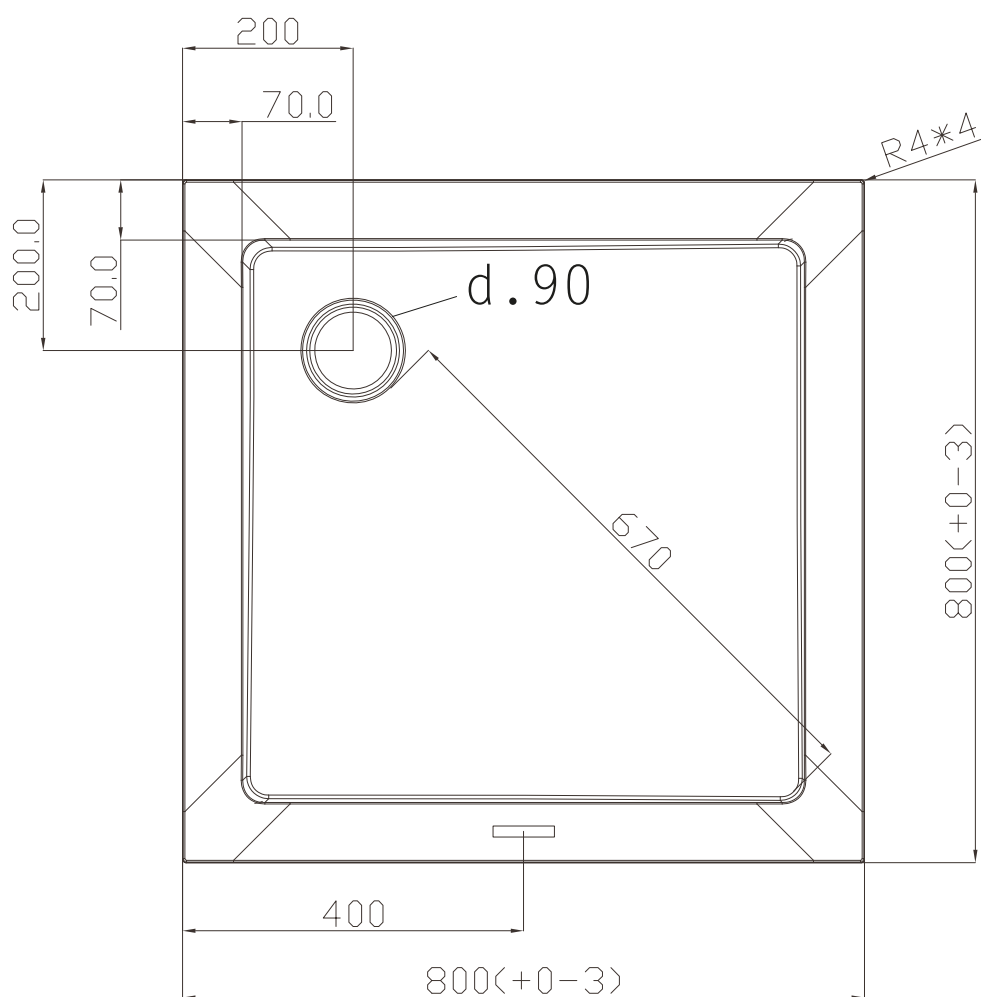

relax

EASY piatti doccia in acrilico

Quadrato 800x800x35

Altezza piatto doccia 35 mm - Diametro foro 90 mm

relax

EASY piatti doccia in acrilico

Quadrato 900x900x35

Altezza piatto doccia 35 mm - Diametro foro 90 mm

relax

EASY piatti doccia in acrilico

Rettangolare 900x700x35

Altezza piatto doccia 35 mm - Diametro foro 90 mm

relax

EASY piatti doccia in acrilico

Rettangolare 1000x700x35

Altezza piatto doccia 35 mm - Diametro foro 90 mm

relax

EASY piatti doccia in acrilico

Rettangolare 1000x800x35

Altezza piatto doccia 35 mm - Diametro foro 90 mm

relax

EASY piatti doccia in acrilico

Rettangolare 1200x800x35

Altezza piatto doccia 35 mm - Diametro foro 90 mm

relax

EASY piatti doccia in acrilico

Tondo 800x800x35

Altezza piatto doccia 35 mm - Diametro foro 90 mm