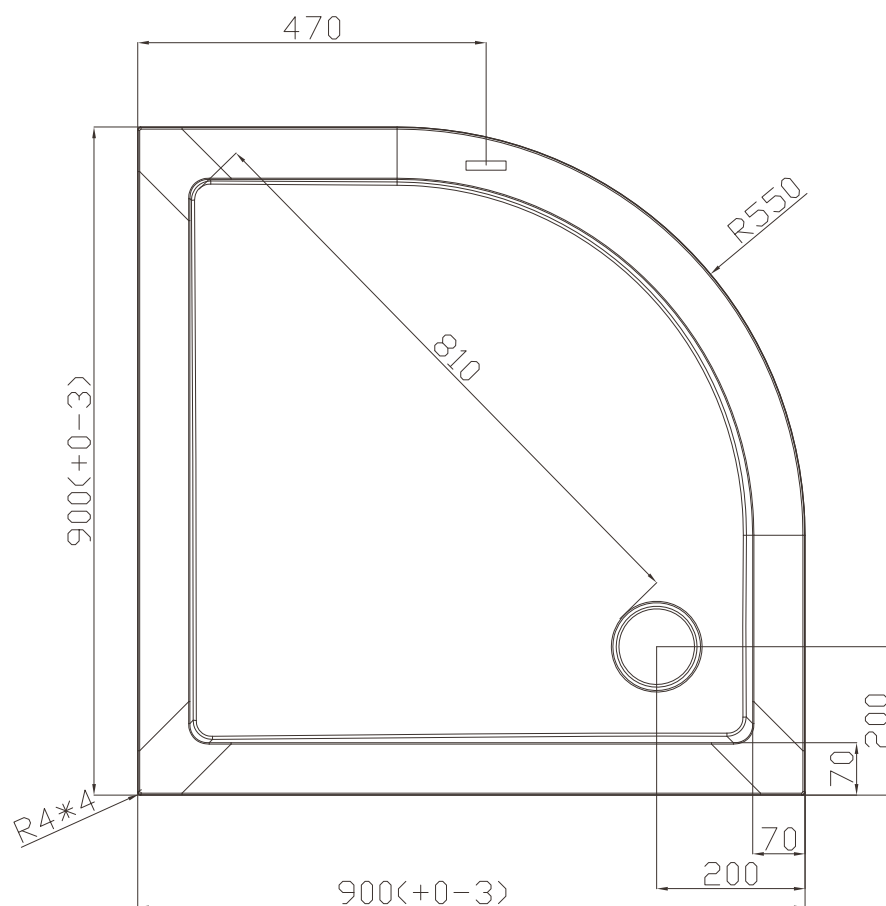

relax

EASY piatti doccia in acrilico

Rettangolare 1400x800x35

Altezza piatto doccia 35 mm - Diametro foro 90 mm

relax

EASY piatti doccia in acrilico

Rettangolare 1700x760x35

Altezza piatto doccia 35 mm - Diametro foro 90 mm

relax

EASY piatti doccia in acrilico

Rettangolare 1700x800x35

Altezza piatto doccia 35 mm - Diametro foro 90 mm

relax

EASY piatti doccia in acrilico

Rettangolare 1800x900x35

Altezza piatto doccia 35 mm - Diametro foro 90 mm

relax

EASY piatti doccia in acrilico

Tondo 800x800x35

Altezza piatto doccia 35 mm - Diametro foro 90 mm

relax

EASY piatti doccia in acrilico

Tondo 900x900x35

Altezza piatto doccia 35 mm - Diametro foro 90 mm

relax

EASY piatti doccia in acrilico

Tondo 800x800x35

Altezza piatto doccia 35 mm - Diametro foro 90 mm