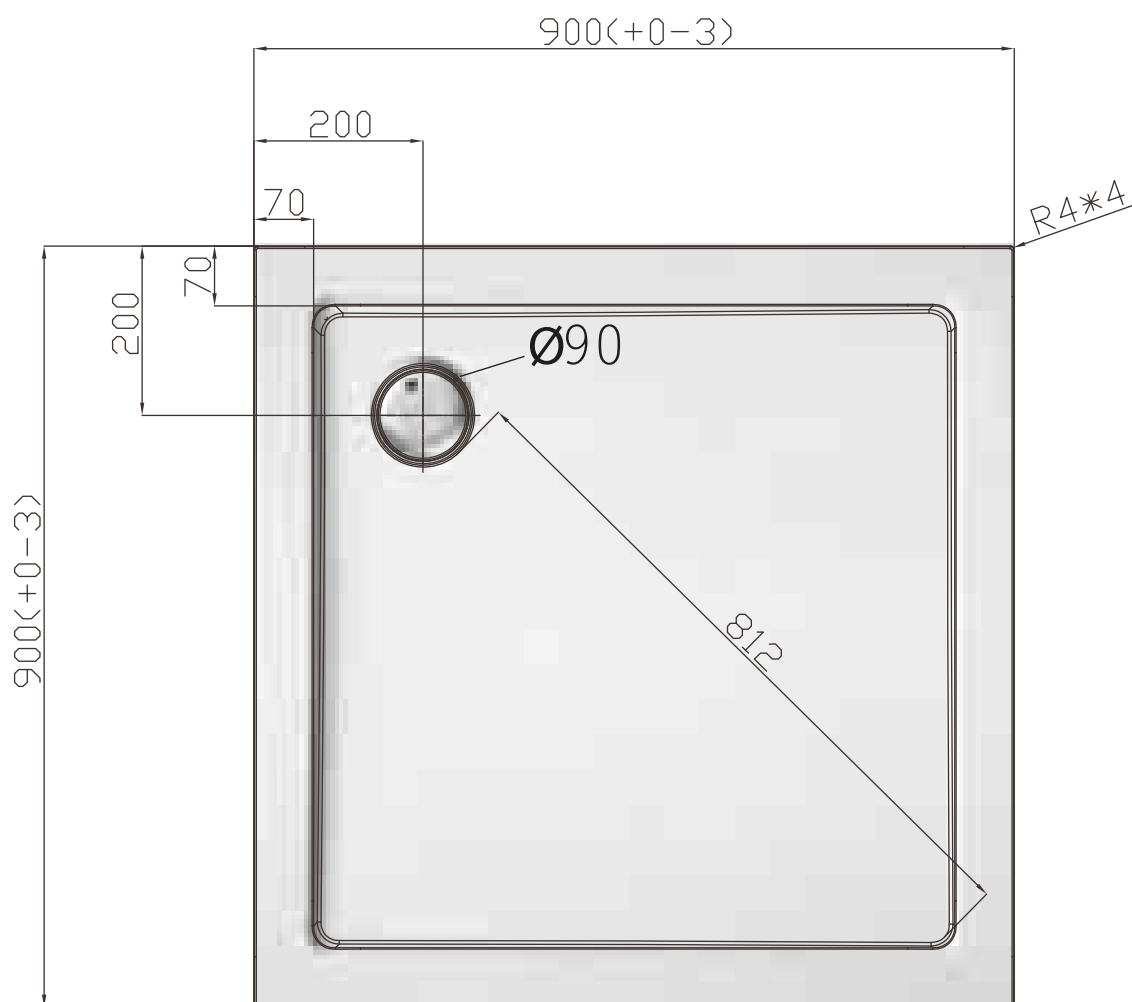

relax

EASY piatti doccia in acrilico

Quadrato 800x800x35

Altezza piatto doccia 35 mm - Diametro foro 90 mm

relax

EASY piatti doccia in acrilico

Quadrato 900x900x35

Altezza piatto doccia 35 mm - Diametro foro 90 mm

relax

EASY piatti doccia in acrilico

Rettangolare 900x700x35

Altezza piatto doccia 35 mm - Diametro foro 90 mm

relax

EASY piatti doccia in acrilico

Rettangolare 1000x700x35

Altezza piatto doccia 35 mm - Diametro foro 90 mm

relax

EASY piatti doccia in acrilico

Rettangolare 1000x800x35

Altezza piatto doccia 35 mm - Diametro foro 90 mm

relax

EASY piatti doccia in acrilico

Rettangolare 1200x800x35

Altezza piatto doccia 35 mm - Diametro foro 90 mm

relax

EASY piatti doccia in acrilico

Tondo 800x800x35

Altezza piatto doccia 35 mm - Diametro foro 90 mm