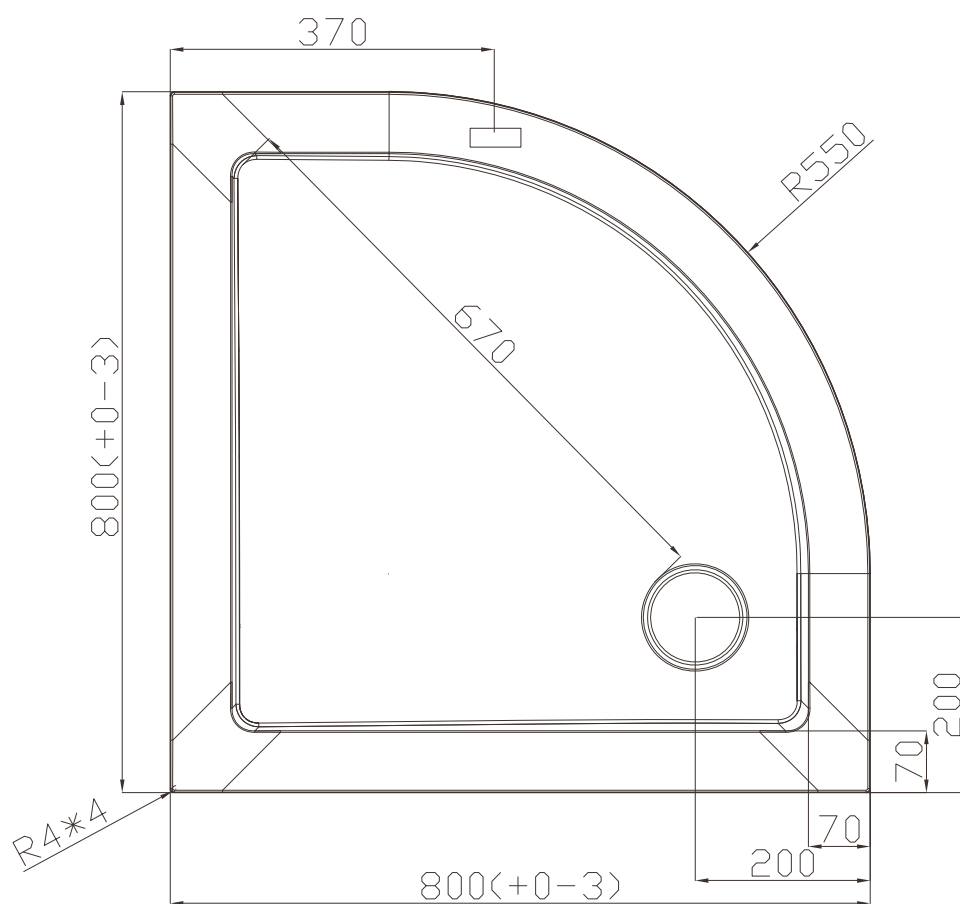

relax

EASY piatti doccia in acrilico

Rettangolare 1400x800x35

Altezza piatto doccia 35 mm - Diametro foro 90 mm

relax

EASY piatti doccia in acrilico

Rettangolare 1700x760x35

Altezza piatto doccia 35 mm - Diametro foro 90 mm

relax

EASY piatti doccia in acrilico

Rettangolare 1700x800x35

Altezza piatto doccia 35 mm - Diametro foro 90 mm

relax

EASY piatti doccia in acrilico

Rettangolare 1800x900x35

Altezza piatto doccia 35 mm - Diametro foro 90 mm

relax

EASY piatti doccia in acrilico

Tondo 800x800x35

Altezza piatto doccia 35 mm - Diametro foro 90 mm

relax

EASY piatti doccia in acrilico

Tondo 900x900x35

Altezza piatto doccia 35 mm - Diametro foro 90 mm

relax

EASY piatti doccia in acrilico

Tondo 800x800x35

Altezza piatto doccia 35 mm - Diametro foro 90 mm