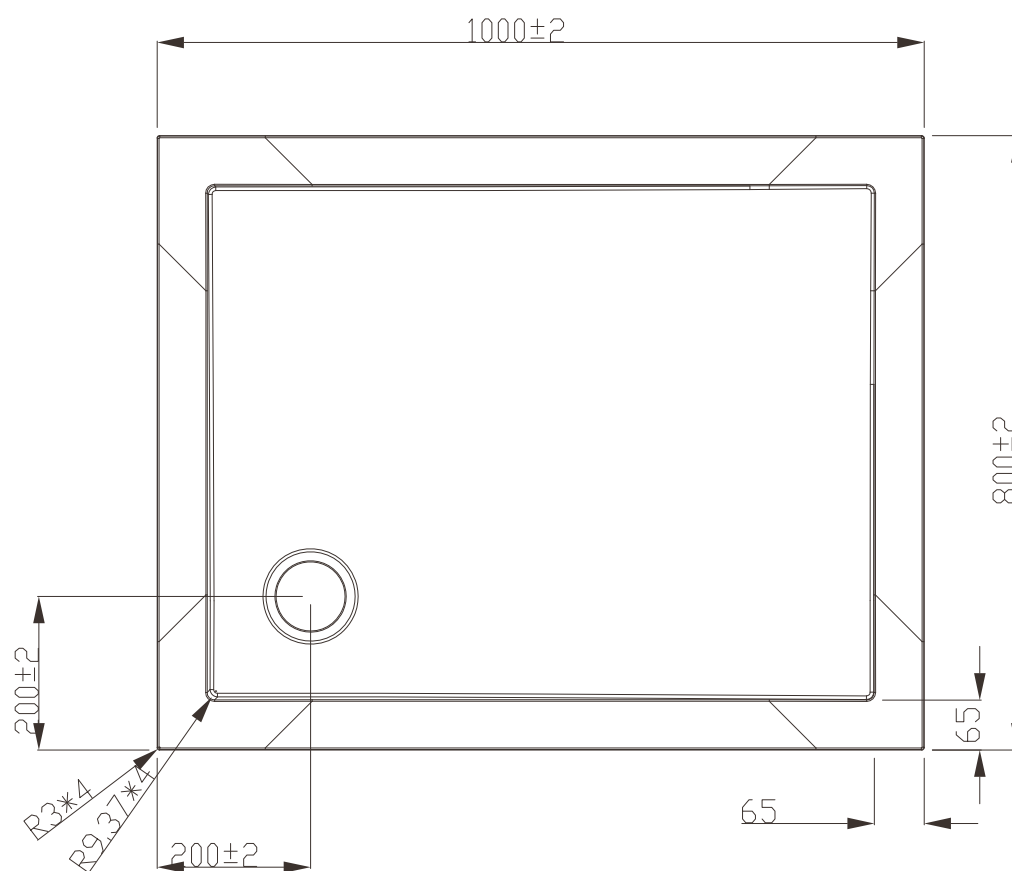

relax

EASY piatti doccia in acrilico

Quadrato 800x800x35

Altezza piatto doccia 35 mm - Diametro foro 90 mm

relax

EASY piatti doccia in acrilico

Quadrato 900x900x35

Altezza piatto doccia 35 mm - Diametro foro 90 mm

relax

EASY piatti doccia in acrilico

Rettangolare 900x700x35

Altezza piatto doccia 35 mm - Diametro foro 90 mm

relax

EASY piatti doccia in acrilico

Rettangolare 1000x700x35

Altezza piatto doccia 35 mm - Diametro foro 90 mm

relax

EASY piatti doccia in acrilico

Rettangolare 1000x800x35

Altezza piatto doccia 35 mm - Diametro foro 90 mm

relax

EASY piatti doccia in acrilico

Rettangolare 1200x800x35

Altezza piatto doccia 35 mm - Diametro foro 90 mm

relax

EASY piatti doccia in acrilico

Tondo 800x800x35

Altezza piatto doccia 35 mm - Diametro foro 90 mm