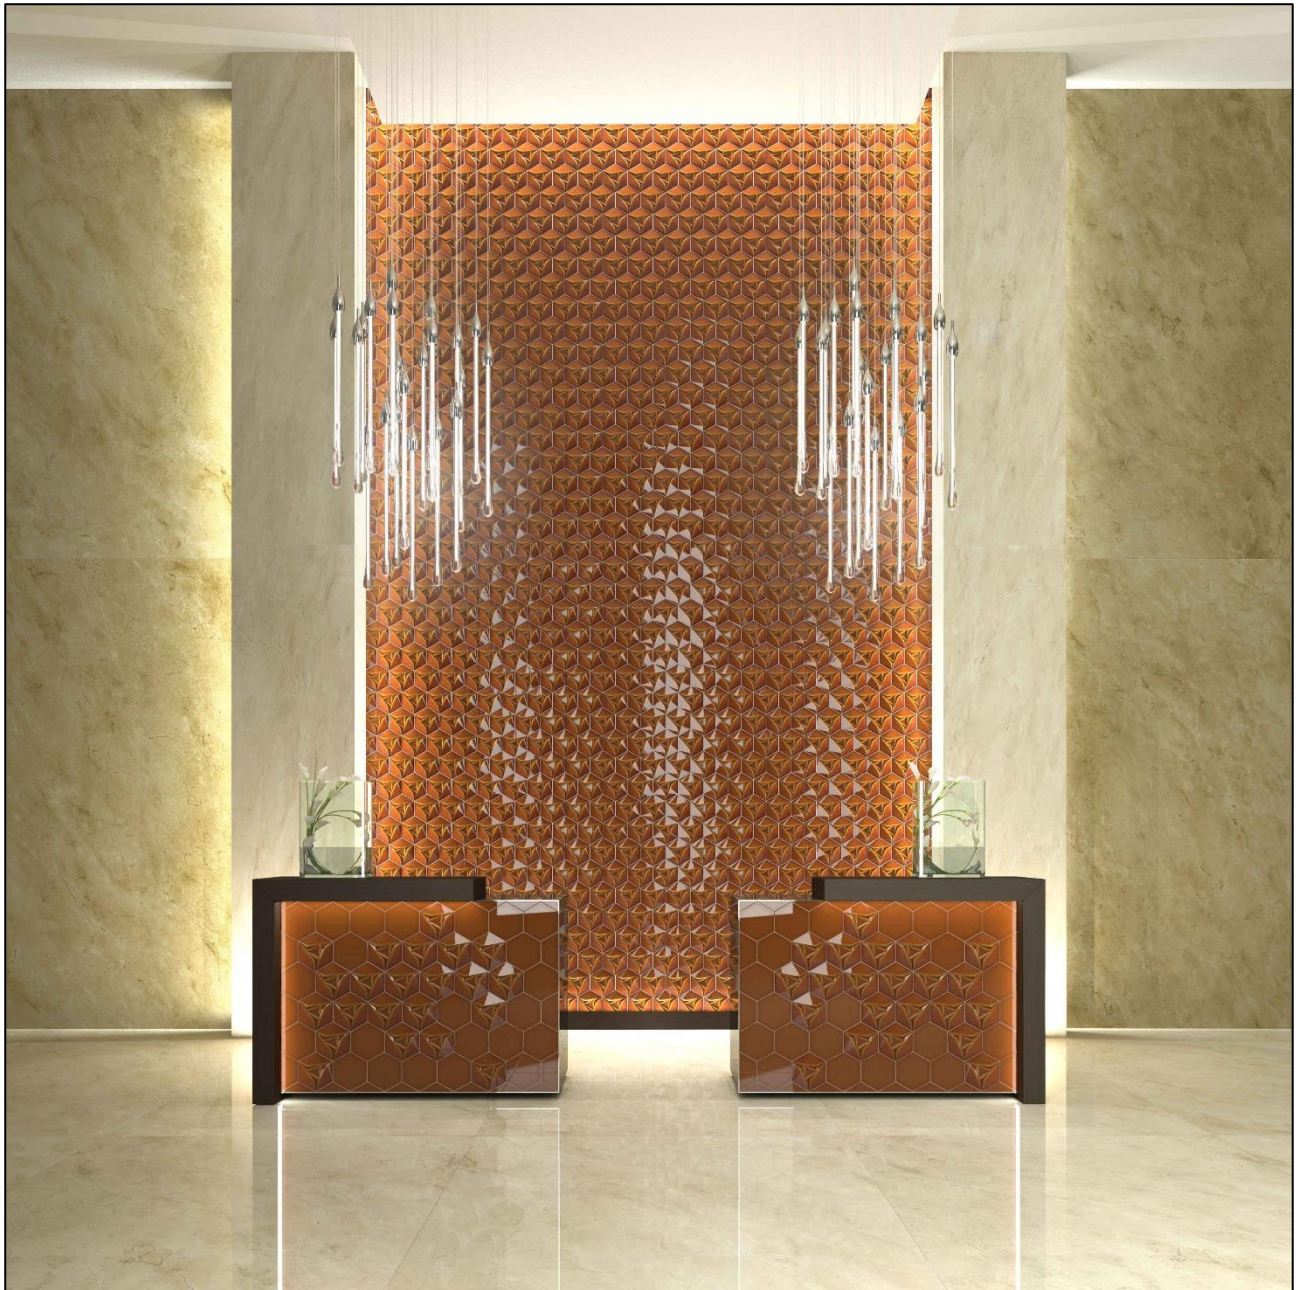

использованные материалы > Esagono 16x18,5 Caramel craquelé

Esagono Piano 16x18,5 Caramel craquelé