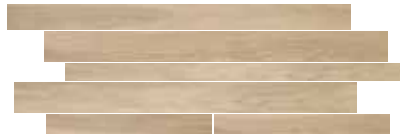

Serie completa
Complete range
Série complète
Ganze Serie
Полная серия

Mosaico tessera Acanto
5x5 - 2"x2" rett

20x60 - 8"x24" Foglio. Sheet. Feuille. Blatt. Лист