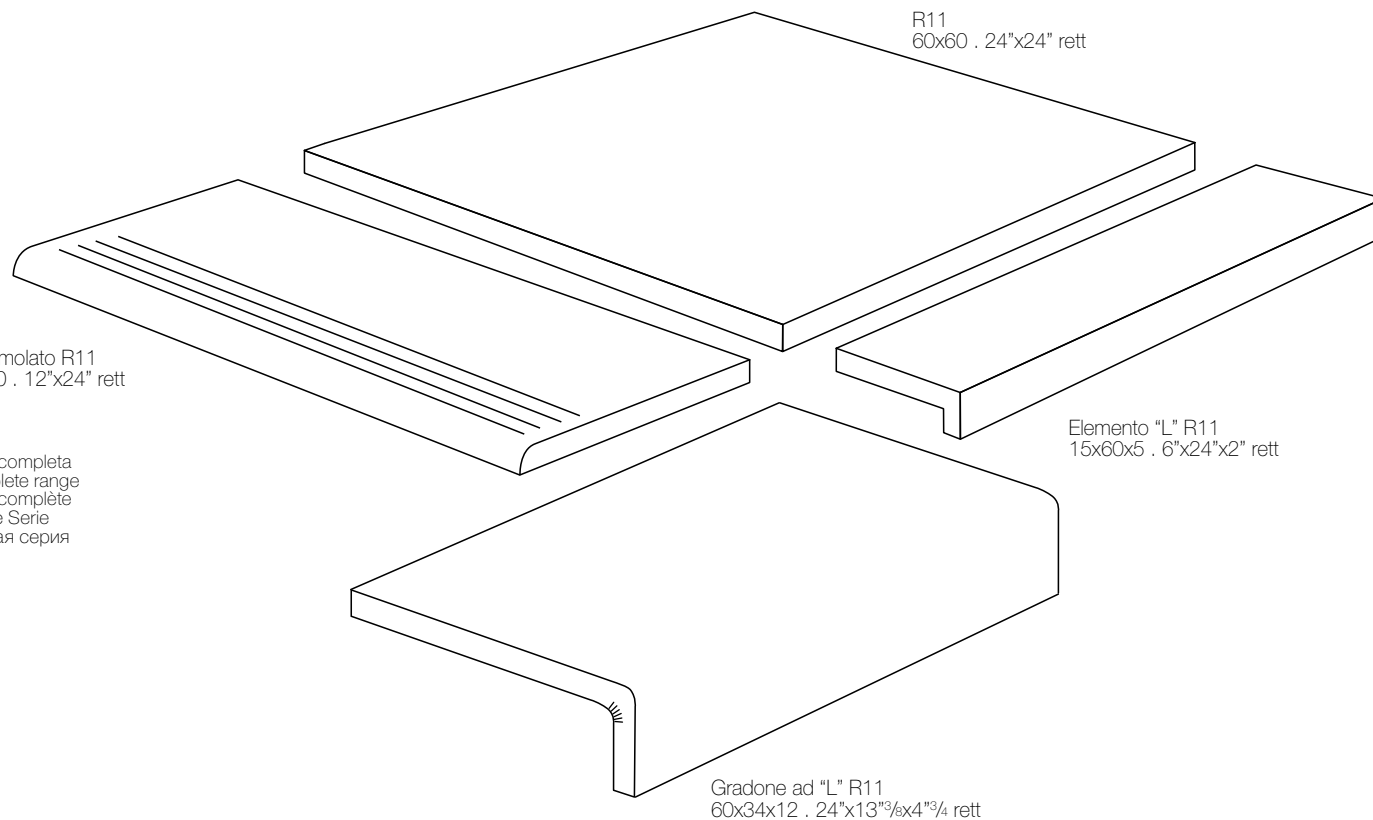

R11
60x60 . 24"x24" rett

Step molato R11
30x60 . 12"x24" rett

Serie completa
Complete range
Série complète
Ganze Serie
Полная серия

Elemento "L" R11
15x60x5 . 6"x24"x2" rett

Gradone ad "L" R11
60x34x12 . 24"x13³/₈"x4³/₄ rett