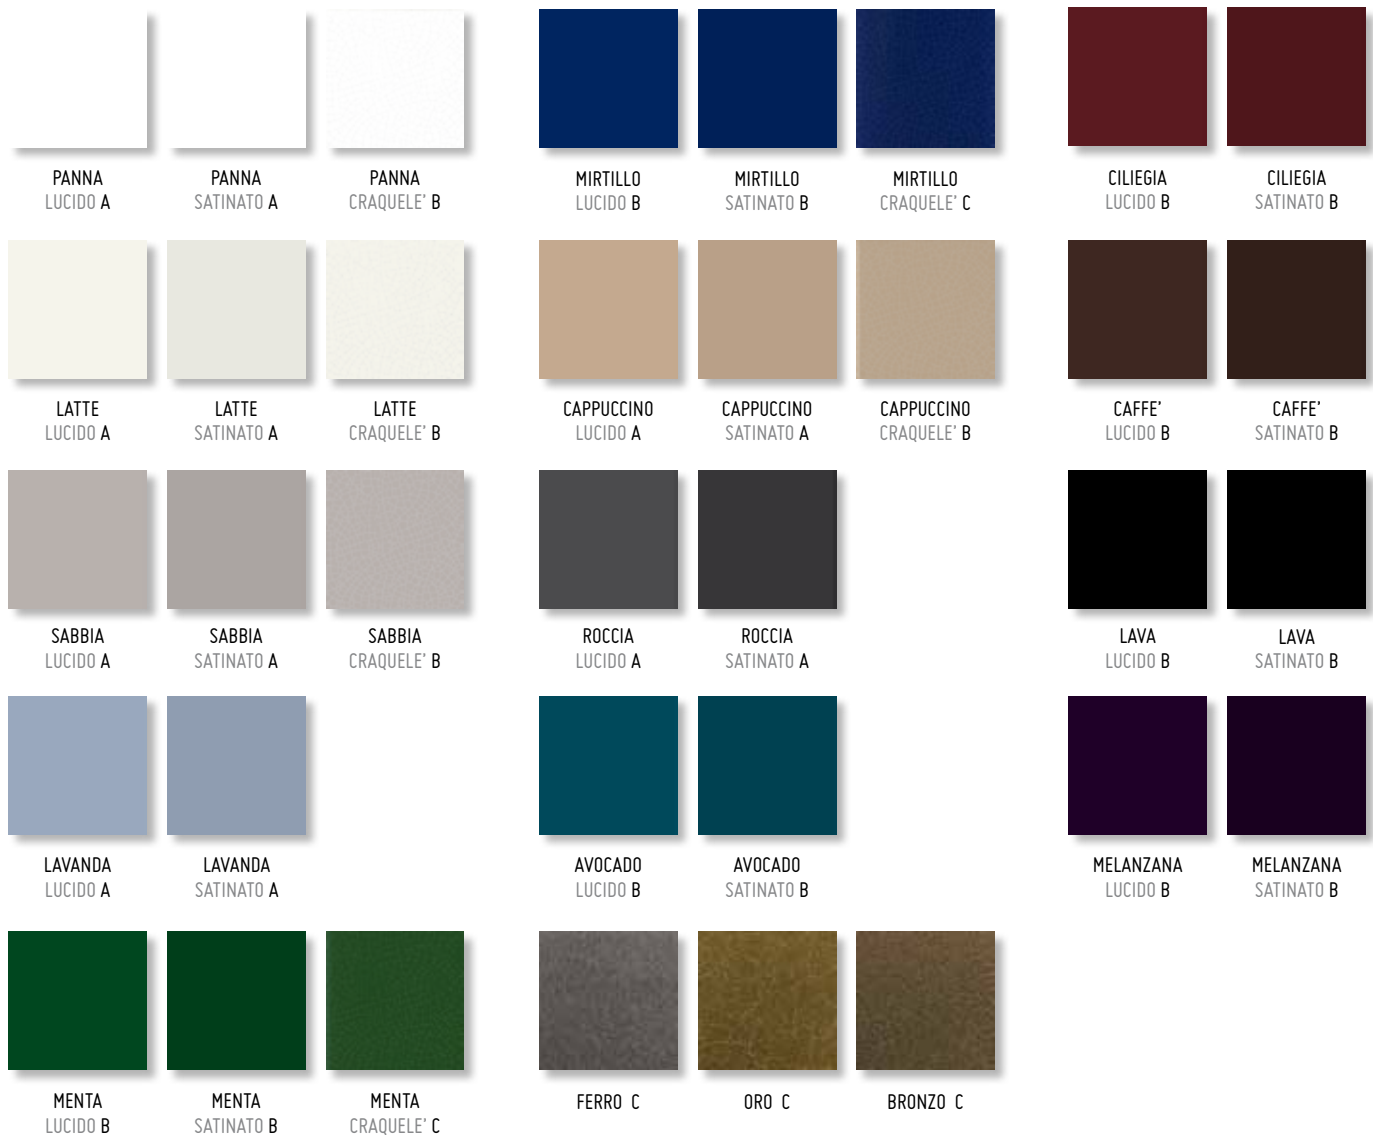

10 x 10 CORNICE
ANGOLO 180
10.10CRNG180 PZ

10 x 10 CORNICE
ANGOLO 360
10.10CRNG360 PZ

10 x 20 LISTELLO
TORINO
10.20LSTTRN PZ

10 x 20 LISTELLO
GENOVA
10.20LSTGNV PZ

10 x 20 LISTELLO
PALERMO
10.20LSTPLR PZ

10 x 20 LISTELLO
BARI
10.20LSTBRI PZ

10 x 20 LISTELLO
PISA
10.20LSTPSA PZ

10 x 20 LISTELLO
RIMINI
10.20LSTRMN PZ

MARGHERITA COLORI DISPONIBILI · AVAILABLE COLOURS

ATTENZIONE: TUTTI I NOSTRI MATERIALI SONO PRODOTTI IN BICOTTURA PER UN UTILIZZO DOMESTICO. I PRODOTTI CON FINITURA LUCIDA SE POSATI A PAVIMENTO, POSTI SOTTO CONTINUO STRESS, POSSONO GRAFFIARSI A DIFFERENZA DI QUELLI CON FINITURA SATINATA (LEGGERMENTE PIU' RESISTENTE ALL'USO). SI CONSIGLIA, PRIMA DELLA FASE DI STUCCATURA, DI TRATTARE GLI SMALTI CRAQUELE' CON SOSTANZA IMPREGNANTE.

COLORI PAVIMENTO IN ABBINAMENTO · FLOOR COLOURS MATCHING

ATTENZIONE: TUTTI I NOSTRI MATERIALI SONO PRODOTTI IN GRES PORCELLANATO.

ATTENTION: ALL OUR MATERIALS ARE GRES TILES.

I COLORI RAPPRESENTATI IN QUESTO CATALOGO SONO INDICATIVI E POSSONO SUBIRE PARZIALI VARIAZIONI DI TONALITA'.
THE COLOURS DISPLAYED ON THIS CATALOGUE ARE INDICATIVE AND CAN BE SUBJECTED TO SHADE VARIATIONS.