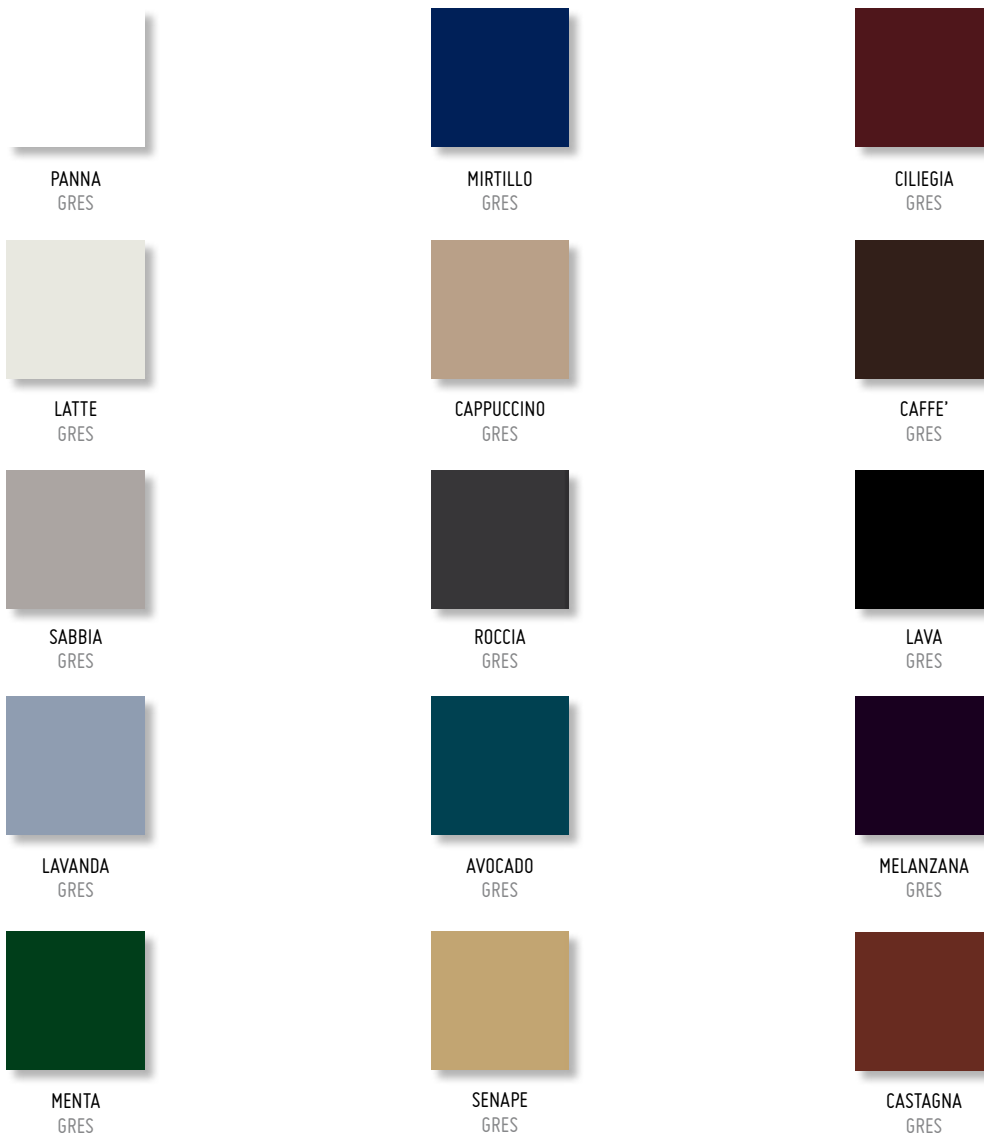

10 x 20 LISTELLO
PISA
10.20LSTPSA PZ

10 x 20 LISTELLO
RIMINI
10.20LSTRMN PZ

MARGHERITA COLORI DISPONIBILI · AVAILABLE COLOURS

ATTENZIONE: TUTTI I NOSTRI MATERIALI SONO PRODOTTI IN BICOTTURA PER UN UTILIZZO DOMESTICO. I PRODOTTI CON FINITURA LUCIDA SE POSATI A PAVIMENTO, POSTI SOTTO CONTINUO STRESS, POSSONO GRAFFIARSI A DIFFERENZA DI QUELLI CON FINITURA SATINATA (LEGGERMENTE PIU' RESISTENTE ALL'USO). SI CONSIGLIA, PRIMA DELLA FASE DI STUCCATURA, DI TRATTARE GLI SMALTI CRAQUELE' CON SOSTANZA IMPREGNANTE.

COLORI PAVIMENTO IN ABBINAMENTO · FLOOR COLOURS MATCHING

ATTENZIONE: TUTTI I NOSTRI MATERIALI SONO PRODOTTI IN GRES PORCELLANATO.

ATTENTION: ALL OUR MATERIALS ARE GRES TILES.

I COLORI RAPPRESENTATI IN QUESTO CATALOGO SONO INDICATIVI E POSSONO SUBIRE PARZIALI VARIAZIONI DI TONALITA'.
THE COLOURS DISPLAYED ON THIS CATALOGUE ARE INDICATIVE AND CAN BE SUBJECTED TO SHADE VARIATIONS.