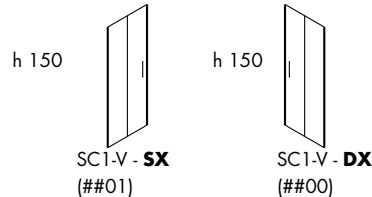

VP2 - DX

PAG 440

LIGHT
VP1+VP2

VP2 - SX

PAG 440

AXIA SC1-V

LATO PORTA SC1-V / SC1-V DOOR SIDE

CODE	cm	OPEN A		€
01833621##	138 - 140	63	BR	
01833721##	140 - 142	64	BR	
01834621##	158 - 160	74	BR	
01834721##	160 - 162	75	BR	
01835121##	168 - 170	79	BR	
01835221##	170 - 172	79	BR	
01835621##	178 - 180	79	BR	
01835721##	180 - 182	79	BR	