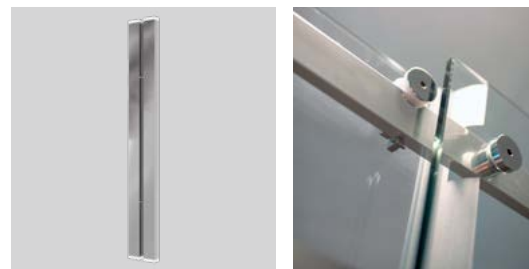

DOTAZIONI DI SERIE/STANDARD EQUIPMENT