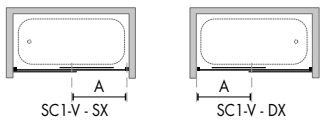

AXIA SC1-V

LATO PORTA SC1-V / SC1-V DOOR SIDE

CODE	cm	OPEN A		€
01833621##	138 - 140	63	BR	
01833721##	140 - 142	64	BR	
01834621##	158 - 160	74	BR	
01834721##	160 - 162	75	BR	
01835121##	168 - 170	79	BR	
01835221##	170 - 172	79	BR	
01835621##	178 - 180	79	BR	
01835721##	180 - 182	79	BR	

DOTAZIONI DI SERIE/STANDARD EQUIPMENT

OPTIONAL

ART	KIT PROTECT (home)	CLEANING GLASS KIT		G 192
CODE / DESC	0199500101	0199500201	SPECIAL SIZE +30%	3403092101
EXTRA PRICE			€ 0	

SC1-V

COLORI DI SERIE/STANDARD COLORS

PROFILI / PROFILES	BR BRILL
ACCESSORI / ACCESSORIES	BR BRILL

VETRI DI SERIE/STANDARD GLASSES

FINISHES	TRA TRANSP

FEATURES