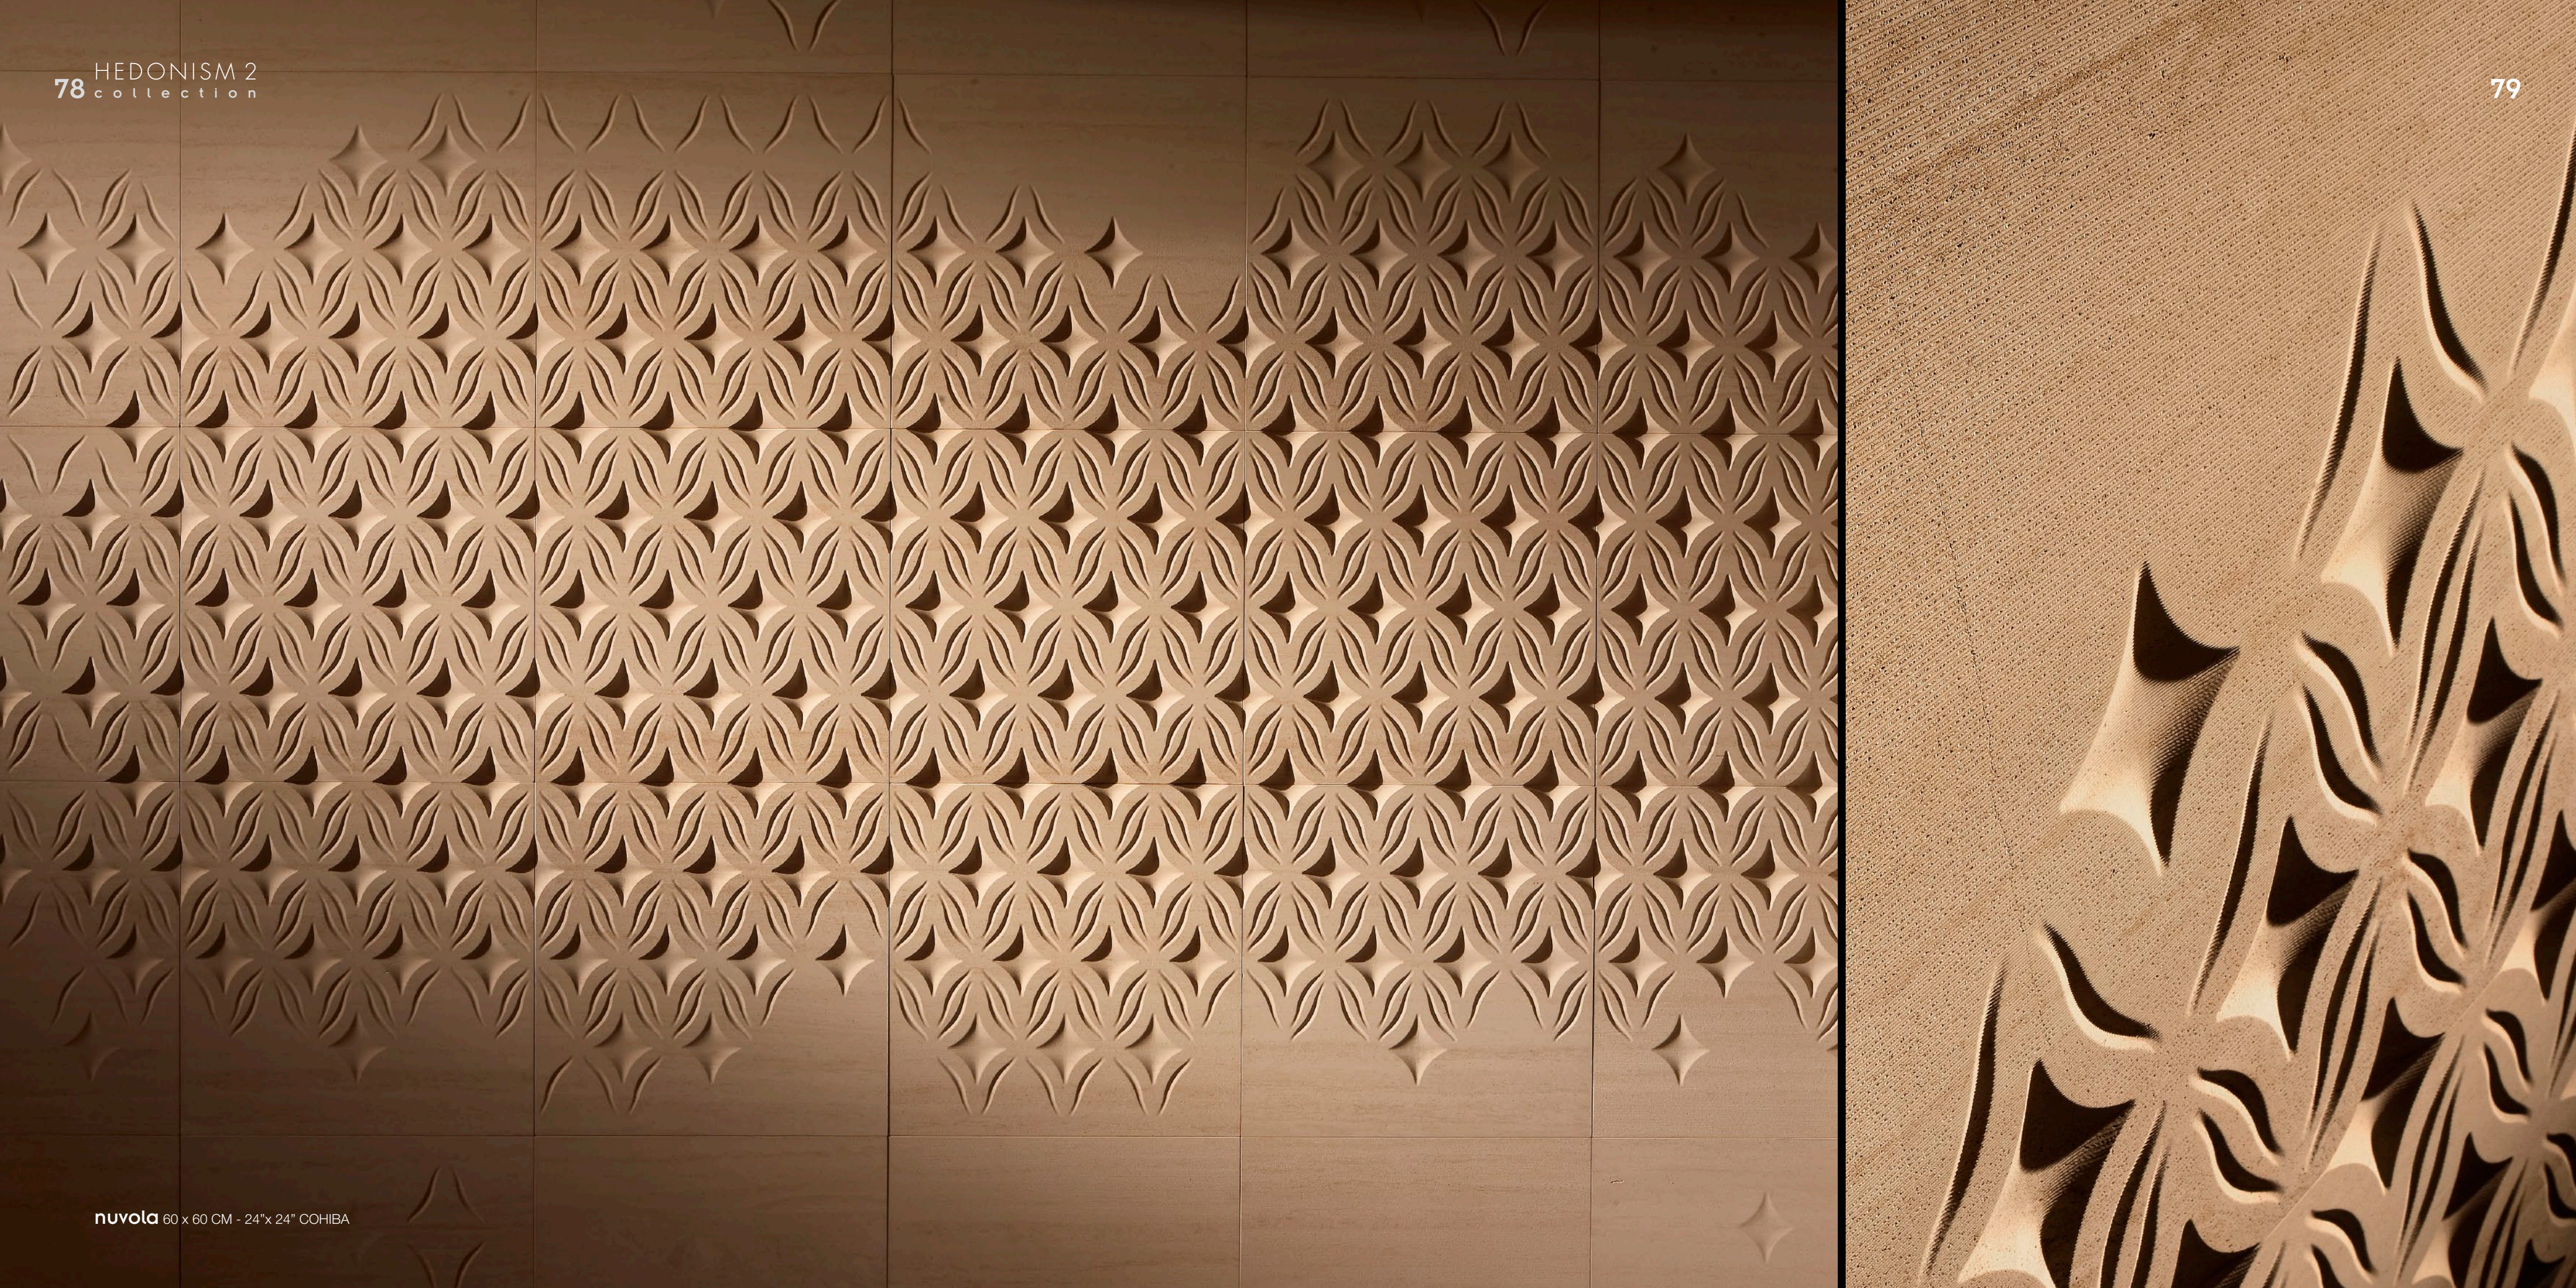

**banshee** 30,5 x 60 CM - 12"x 24" SHADE

**banshee** 60 x 60 CM - 24"x 24" COHIBA

kyoto 60 x 60 CM - 24" x 24" BLAZE

kyoto 60 x 60 CM - 24" x 24" COHIBA

**marduk** 60 x 60 CM - 24"x 24" BLAZE

**marduk** 60 x 60 CM - 24"x 24" SHADE