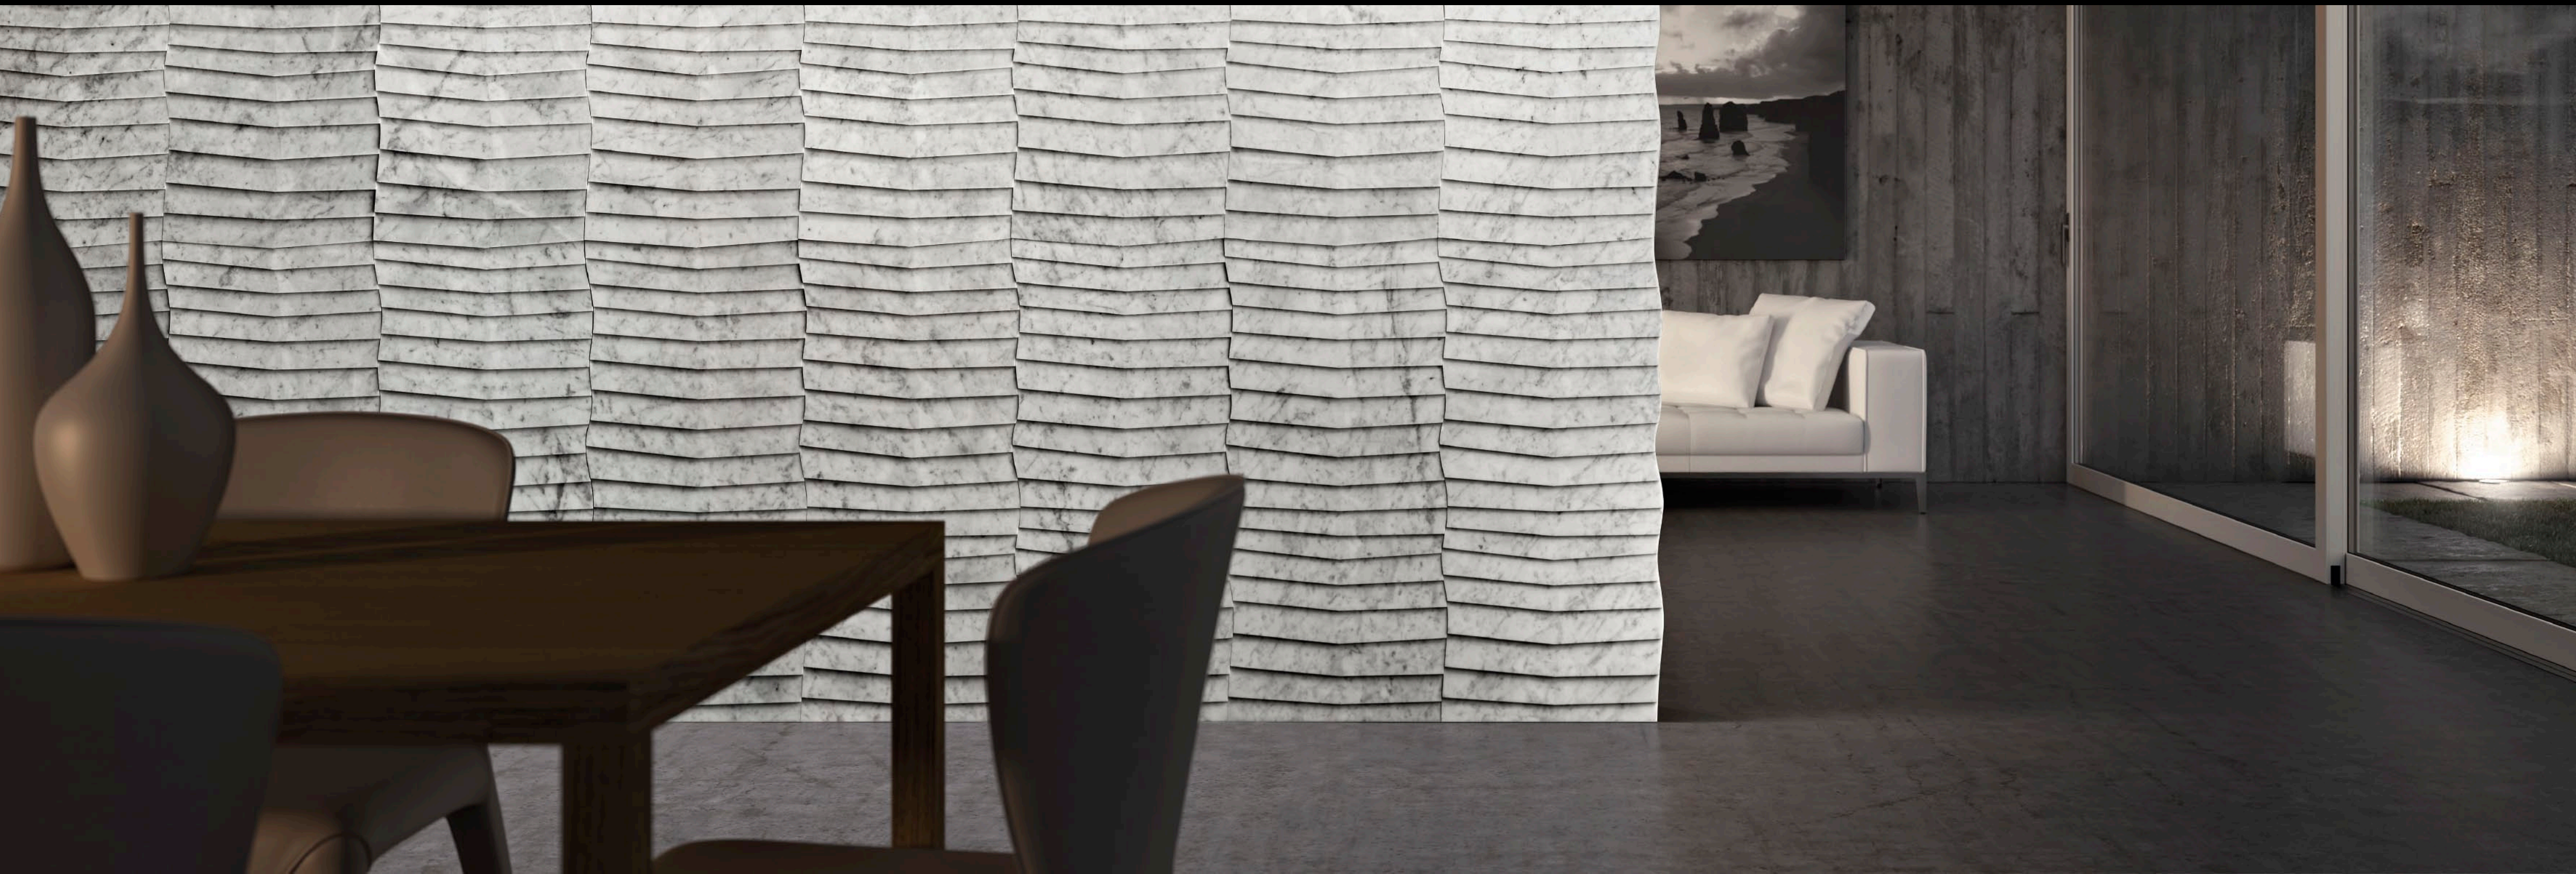

ysope  
30,5 x 90 CM - GOYA - LINEA NATTÉ  
12"x 36" - GOYA - NATTÉ LINE

neytiri  
42,8 x 91,4 CM - TRAVERTINO NOCE - DECORO CAFFÈ  
16" 7/8" x 36" - TRAVERTINO NOCE - DECOR COFFEE

tilor 30,5 x 60 CM - 12"x 24" BLAZE