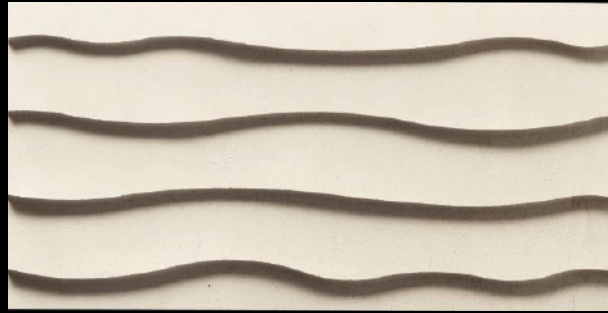

**michigan**

JACANA  
DECORO CAFFÈ  
DECOR COFFEE

**plissé**

MOSAICO  
FONDO JACANA  
DECORO CAFFÈ  
MOSAIC  
BACKGROUND JACANA  
DECOR COFFEE

**noblese**  
30,5 x 60 CM  
BLAZE  
12"x 24"  
BLAZE

**tilor**  
30,5 x 60 CM  
BLAZE  
12"x 24"  
BLAZE