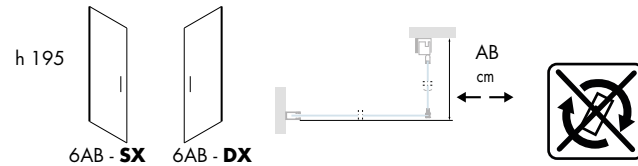

LATO PORTA 6AB / 6AB DOOR SIDE

CODE	cm	OPEN A		€
0144500101 DX			BI	
0144500121 DX	67,5 - 69,5	60	BR	
0144500201 SX			BI	
0144500221 SX			BR	
0144500301 DX			BI	
0144500321 DX	77,5 - 79,5	70	BR	
0144500401 SX			BI	
0144500421 SX			BR	
0144500501 DX			BI	
0144500521 DX	87,5 - 89,5	80	BR	
0144500601 SX			BI	
0144500621 SX			BR