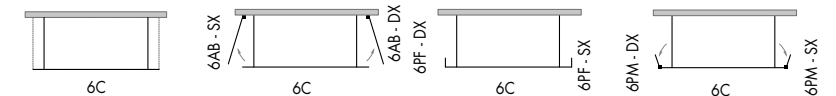

WALL 6C/6C+AB

PARETE FISSA 6C / FIXED WALL 6C

CODE	cm		€
0186020101	95	BI	
0186020121		BR	
0186020301	97	BI	
0186020321		BR	
0186020501	105	BI	
0186020521		BR	
0186020701	107	BI	
0186020721		BR	
0186020901	115	BI	
0186020921		BR	

LATO PORTA 6AB / 6AB DOOR SIDE

CODE	cm	OPEN A		€
0144500101 DX			BI	
0144500121 DX	67,5 - 69,5	60	BR	
0144500201 SX			BI	
0144500221 SX			BR	
0144500301 DX			BI	
0144500321 DX	77,5 - 79,5	70	BR	
0144500401 SX			BI	
0144500421 SX			BR	
0144500501 DX			BI	
0144500521 DX	87,5 - 89,5	80	BR	
0144500601 SX			BI	
0144500621 SX			BR	

PARASPRUZZI FISSO 6PF / SCREEN 6PF

CODE	cm		€
018680000#	25	BI	
018680021#		BR	

PARASPRUZZI MOBILE 6PM (180°) / MOBILE SCREEN 6PM (180°)

CODE	cm		€
0186400010	40	BI	
0186400210		BR	

6C

DOTAZIONI DI SERIE/STANDARD EQUIPMENT

OPTIONAL

ART	1 SIDE CRYSTAL PROTECT (Relax)	KIT PROTECT (home)	CLEANING GLASS KIT			F	L
CODE / DESC	0199500500	0199500101	0199500201	SPECIAL SIZE +30%	CUTTED GLASS +40%	3403062101	3401052101
EXTRA PRICE						€ 0	€ 0

COLORI DI SERIE STANDARD COLORS

PROFILI / PROFILES	BI WHITE	BR BRILL
ACCESSORI / ACCESSORIES	BI WHITE	BR BRILL

COLORI ANODIZZATI (BRILL + 30%) ANODIZED COLORS (BRILL + 30%)

AC STEEL	BZ BRONZE	OR GOLD	NE BLACK
AC STEEL	BZ BRONZE	OR GOLD	NE BLACK

COLORI VERNICIATI (BI+20%) PAINTED COLORS (WHITE + 20%)

TO TORTORA	CR CREMA	GR GRIGIO
TO TORTORA	CR CREMA	GR GRIGIO

VETRI DI SERIE STANDARD GLASSES

TRA TRANSP

VETRI SPECIALI (TRASPARENTE + 20%) SPECIAL GLASSES (TRANSPARENT + 20%)

PIU PLUMATO	SAT SATIN	SER 6/8/14	GRI EU GREY

VETRI SPECIALI + COLORI SPECIALI = + 40%
SPECIAL GLASSES + SPECIAL COLORS = + 40%

FEATURES