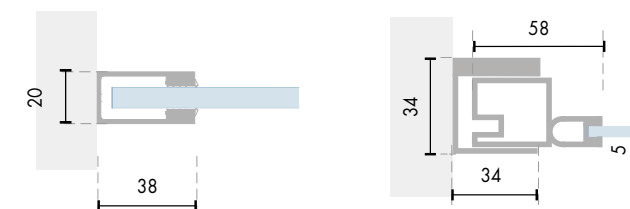

PROFILI / PROFILES