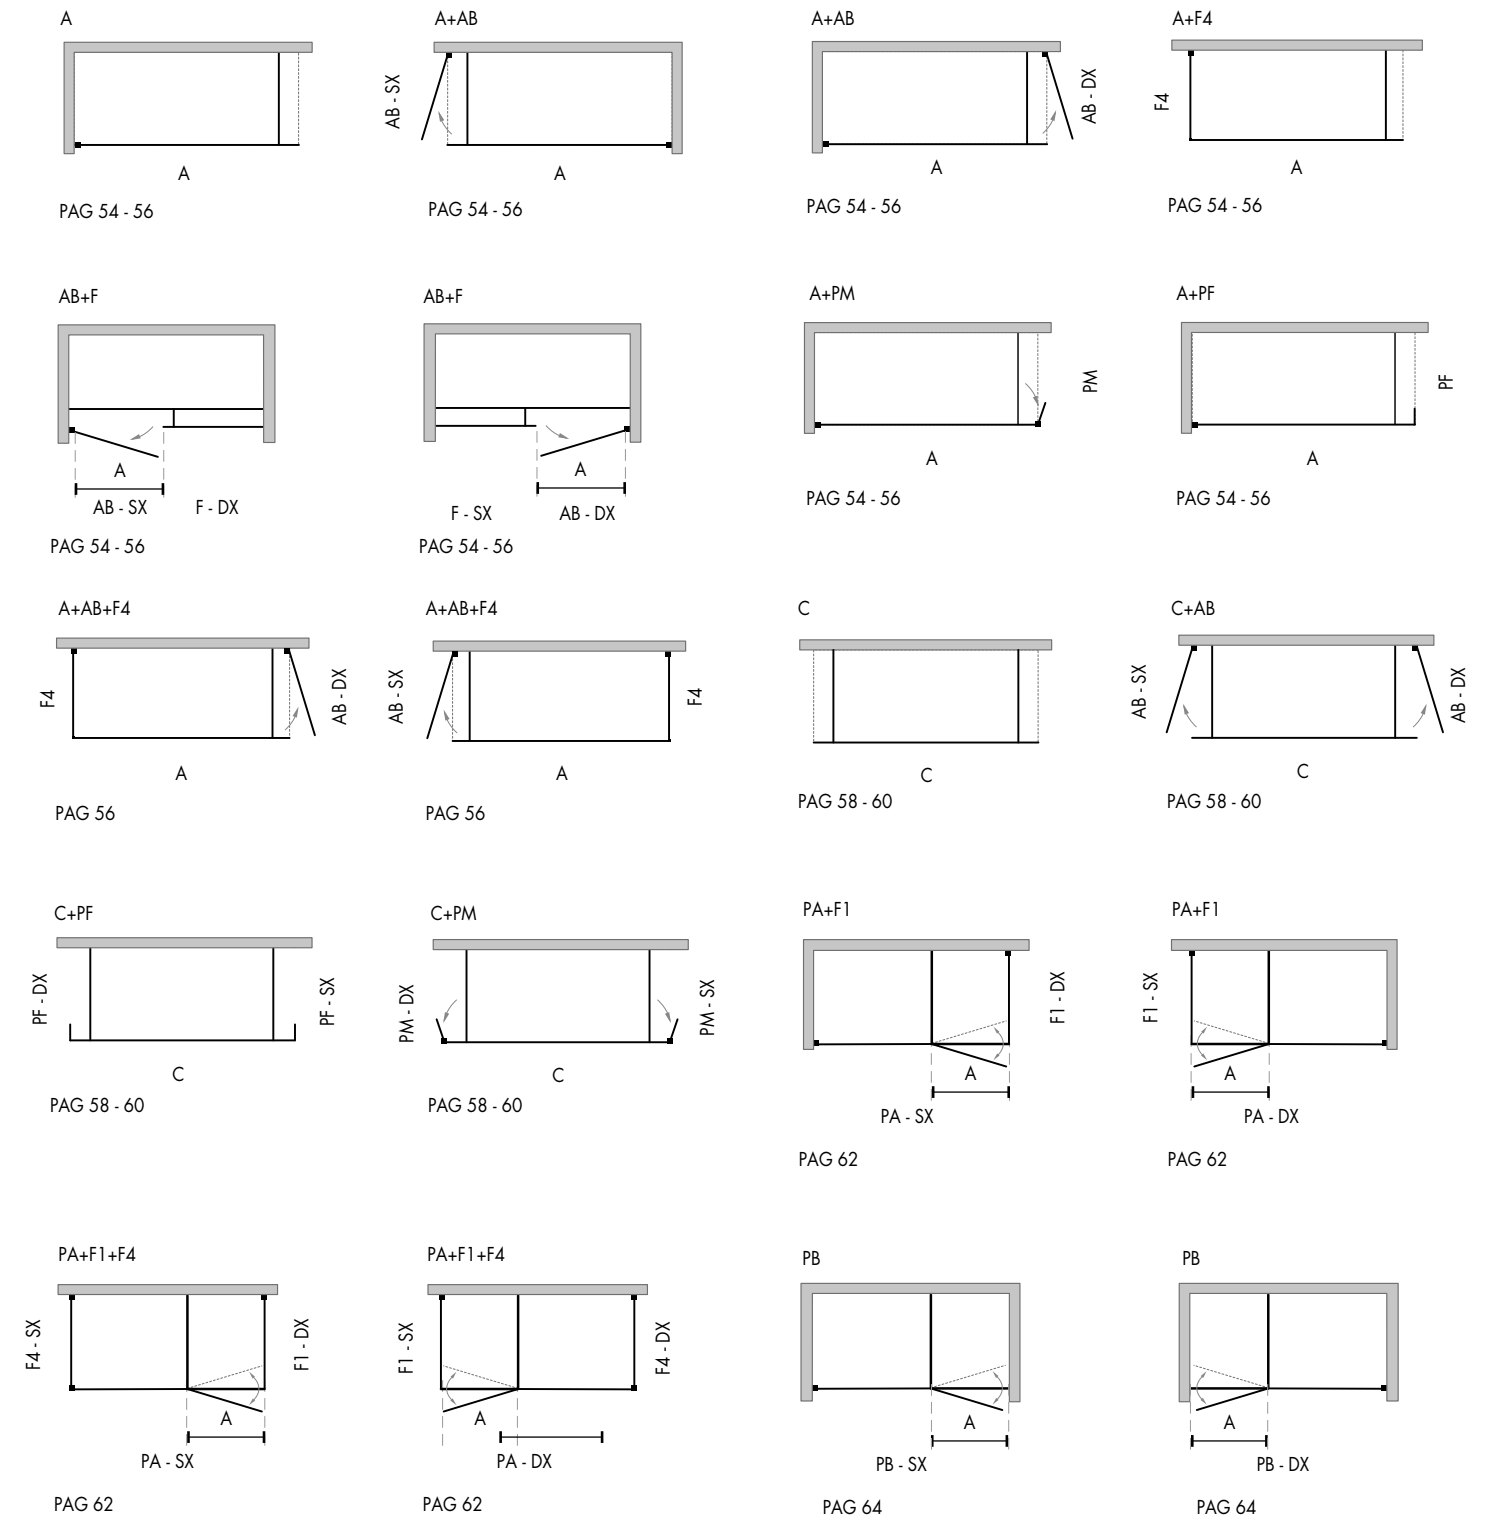

reversible;
standard height 200/195 cm;
glass thickness mm 8/6;
cm 2 regulation for each side;
glass anti-limescale;
suitable for installation both on a shower tray and on the floor;
glass fixing on the aluminium profile by pressure without screws;

reversibel;
Standardhöhe 200/195 cm;
Glasdicke mm 8/6;
Dehnbarkeit für cm 2 Seite;
Kristall Anti-Skala;
geeignet für die Installation sowohl auf einer Duschwanne als auch auf dem Boden;
glasbefestigung am Aluminiumprofil durch Druck ohne Schrauben;

reversible;
altura estándar 200/195 cm;
espesor de vidrio 8/6 mm;
extensibilidad para el lado de 2 cm;
vidrio con tratamiento anticalcáreo;
adecuado para la instalación tanto en un plato de ducha como en el piso;
fijación de vidrio en el perfil de aluminio por presión sin tornillos;

réversible;
hauteur standard 200/195 cm;
épaisseur de verre 8/6 mm;
extensibilité pour le côté cm 2;
cristal anti calcaire;
adapté pour pose avec ou sans bac à douche;
fixation du verre sur le profilé en aluminium par pression sans vis;

двустороннее;
стандартная высота, см 200/195;
толщина стекла мм 8/6;
расширением на сторону см 2;
стекло с антикалькарной защитой (8 мм);
подходит для установки как на поддон для душа, так и на пол;
вставка стекла без крепежных винтов;

CONFIGURAZIONI DISPONIBILI / CONFIGURATIONS AVAILABLE