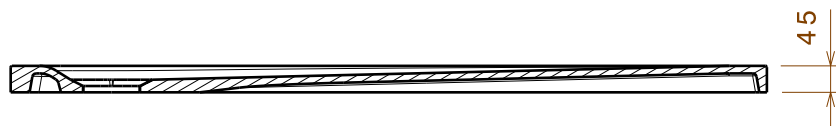

relax

Luxor 120s 120x60/80

Vista in sezione A-A
Scala: 1:12

Vista frontale
Scala: 1:12

Altezza piatto doccia 45 mm - Diametro foro 90 mm