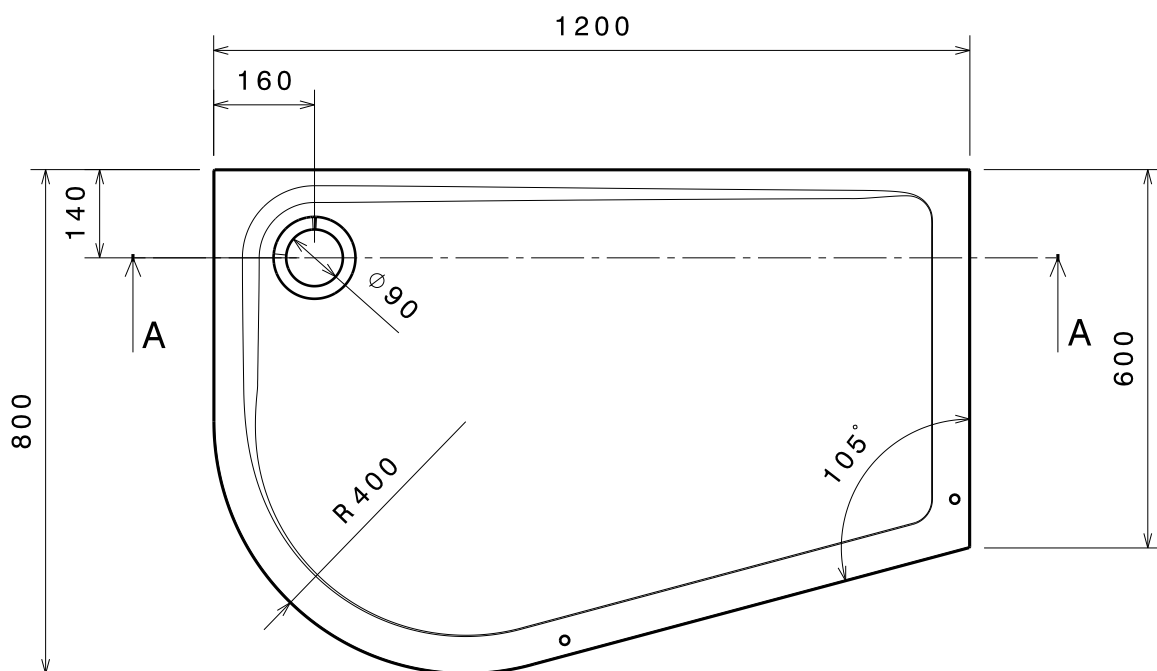

relax

Luxor 120s 120x60/80

Vista in sezione A-A
Scala: 1:12

Vista frontale
Scala: 1:12

Altezza piatto doccia 45 mm - Diametro foro 90 mm