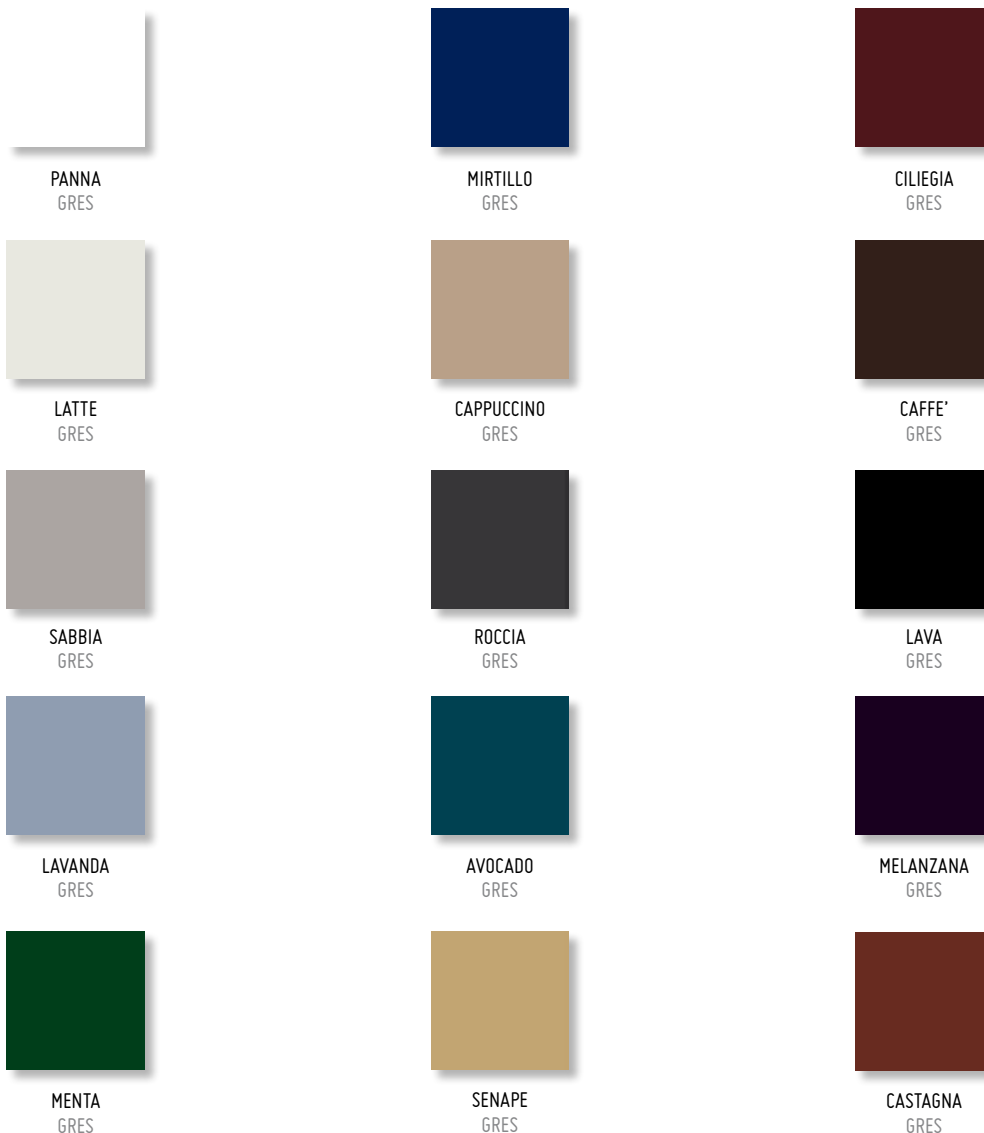

## LEGENDA MATERIALI E COLORI

7,5 x 30 LISTELLO  
MANTOVA  
7.5.30LSTMNT **PZ**

7,5 x 30 LISTELLO  
SIENA  
7.5.30LSTSNA **PZ**

# GIULIA COLORI DISPONIBILI · AVAILABLE COLOURS

**ATTENZIONE:** TUTTI I NOSTRI MATERIALI SONO PRODOTTI IN BICOTTURA PER UN UTILIZZO DOMESTICO. I PRODOTTI CON FINITURA LUCIDA SE POSATI A PAVIMENTO, POSTI SOTTO CONTINUO STRESS, POSSONO GRAFFIARSI A DIFFERENZA DI QUELLI CON FINITURA SATINATA (LEGGERMENTE PIU' RESISTENTE ALL'USO). SI CONSIGLIA, PRIMA DELLA FASE DI STUCCATURA, DI TRATTARE GLI SMALTI CRAQUELE' CON SOSTANZA IMPREGNANTE.

# COLORI PAVIMENTO IN ABBINAMENTO · FLOOR COLOURS MATCHING

ATTENZIONE: TUTTI I NOSTRI MATERIALI SONO PRODOTTI IN GRES PORCELLANATO.

ATTENTION: ALL OUR MATERIALS ARE GRES TILES.

I COLORI RAPPRESENTATI IN QUESTO CATALOGO SONO INDICATIVI E POSSONO SUBIRE PARZIALI VARIAZIONI DI TONALITA'.  
THE COLOURS DISPLAYED ON THIS CATALOGUE ARE INDICATIVE AND CAN BE SUBJECTED TO SHADE VARIATIONS.