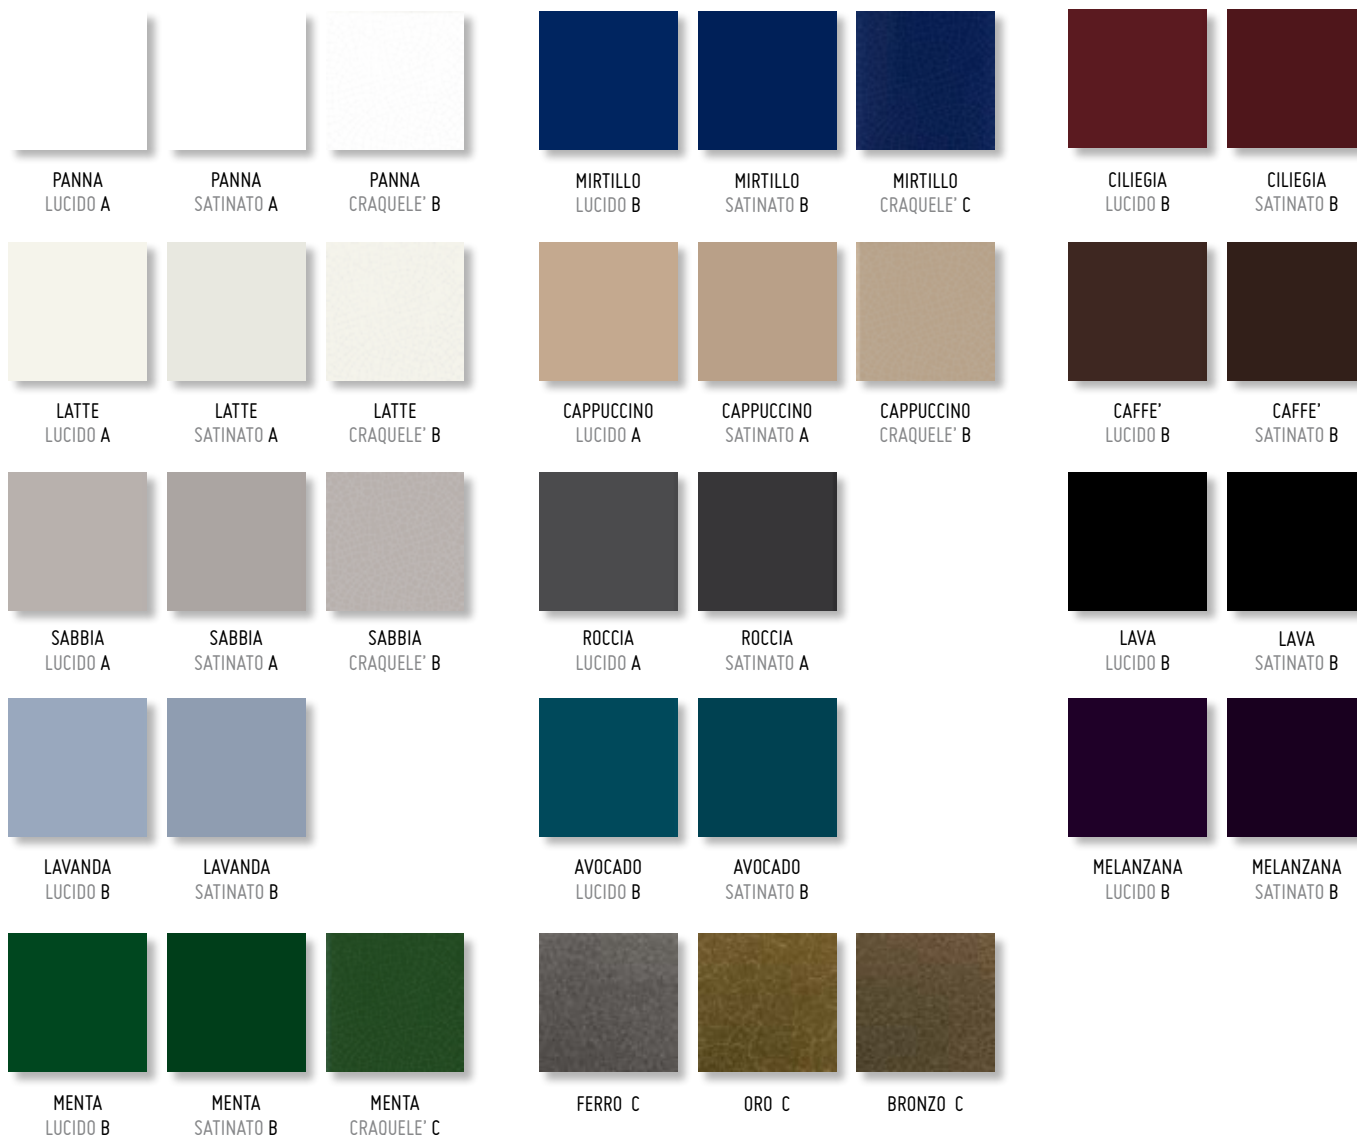

GIULIA COLORI DISPONIBILI · AVAILABLE COLOURS

ATTENZIONE: TUTTI I NOSTRI MATERIALI SONO PRODOTTI IN BICOTTURA PER UN UTILIZZO DOMESTICO. I PRODOTTI CON FINITURA LUCIDA SE POSATI A PAVIMENTO, POSTI SOTTO CONTINUO STRESS, POSSONO GRAFFIARSI A DIFFERENZA DI QUELLI CON FINITURA SATINATA (LEGGERMENTE PIU' RESISTENTE ALL'USO). SI CONSIGLIA, PRIMA DELLA FASE DI STUCCATURA, DI TRATTARE GLI SMALTI CRAQUELE' CON SOSTANZA IMPREGNANTE.

ATTENTION: ALL OUR MATERIALS ARE TWICE FIRED TILES FOR DOMESTIC USE. FOR FLOORING USE POLISHED PRODUCTS COULD GET SCRATCHED BECAUSE OF THE CONTINUOUS FOOT TRAFFIC. SATIN PRODUCTS ARE SLIGHTLY HARDER WEARING. WE SUGGEST, BEFORE GROUTING, TO TREAT THE CRAQUELE' GLAZES WITH APPROPRIATE SEALER.