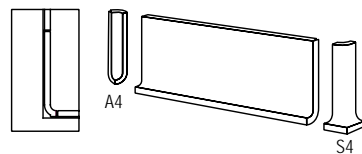

cm 9x30
3^{1/2}"x11^{3/4}"

Tozzetto
Insert
Cabochon
Einleger

cm 9x9
3^{1/2}"x3^{1/2}"

Formati Sizes
Formats Formate

cm 10x20
4"x7^{7/8}"

Zoccolo a raccordo a taglio retto*
Cove base - straight top
Plinthe à gorge avec bord vif
Hohlkehlssockel (scharfkantig)

cm 10x20
4"x7^{7/8}"

Zoccolo ad appoggio smussato*
Sit-on skirting - bevelled top
Plinthe à talon avec bord arrondi
Aufsetzsockel mit abgerundeter Kante

cm 10x20
4"x7^{7/8}"

Sguscetta*
Cove
Gorge
Rinnleiste