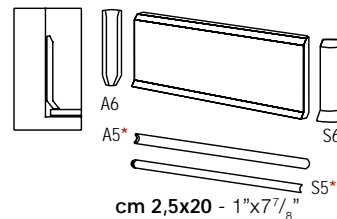

PEZZI SPECIALI TRIMS ACCESSOIRES FORMSTÜCKE

Battiscopa
Bullnose
Plinthe à bord arrondi
Stehsockel

cm 9x30
3^{1/2}"x11^{3/4}"

Gradino
Step tread
Nez de marche
Stufenplatte

cm 30x30
11^{3/4}"x11^{3/4}"

Listello
Listel
Listel
Zeilerleiste

cm 9x30
3^{1/2}"x11^{3/4}"

Tozzetto
Insert
Cabochon
Einleger

cm 9x9
3^{1/2}"x3^{1/2}"

Formati Sizes
Formats Formate

cm 10x20
4"x7^{7/8}"

Zoccolo a raccordo a taglio retto*
Cove base - straight top
Plinthe à gorge avec bord vif
Hohlkehlssockel (scharfkantig)

cm 10x20
4"x7^{7/8}"

Zoccolo ad appoggio smussato*
Sit-on skirting - bevelled top
Plinthe à talon avec bord arrondi
Aufsetzsockel mit abgerundeter Kante

cm 10x20
4"x7^{7/8}"

Sguscetta*
Cove
Gorge
Rinnleiste