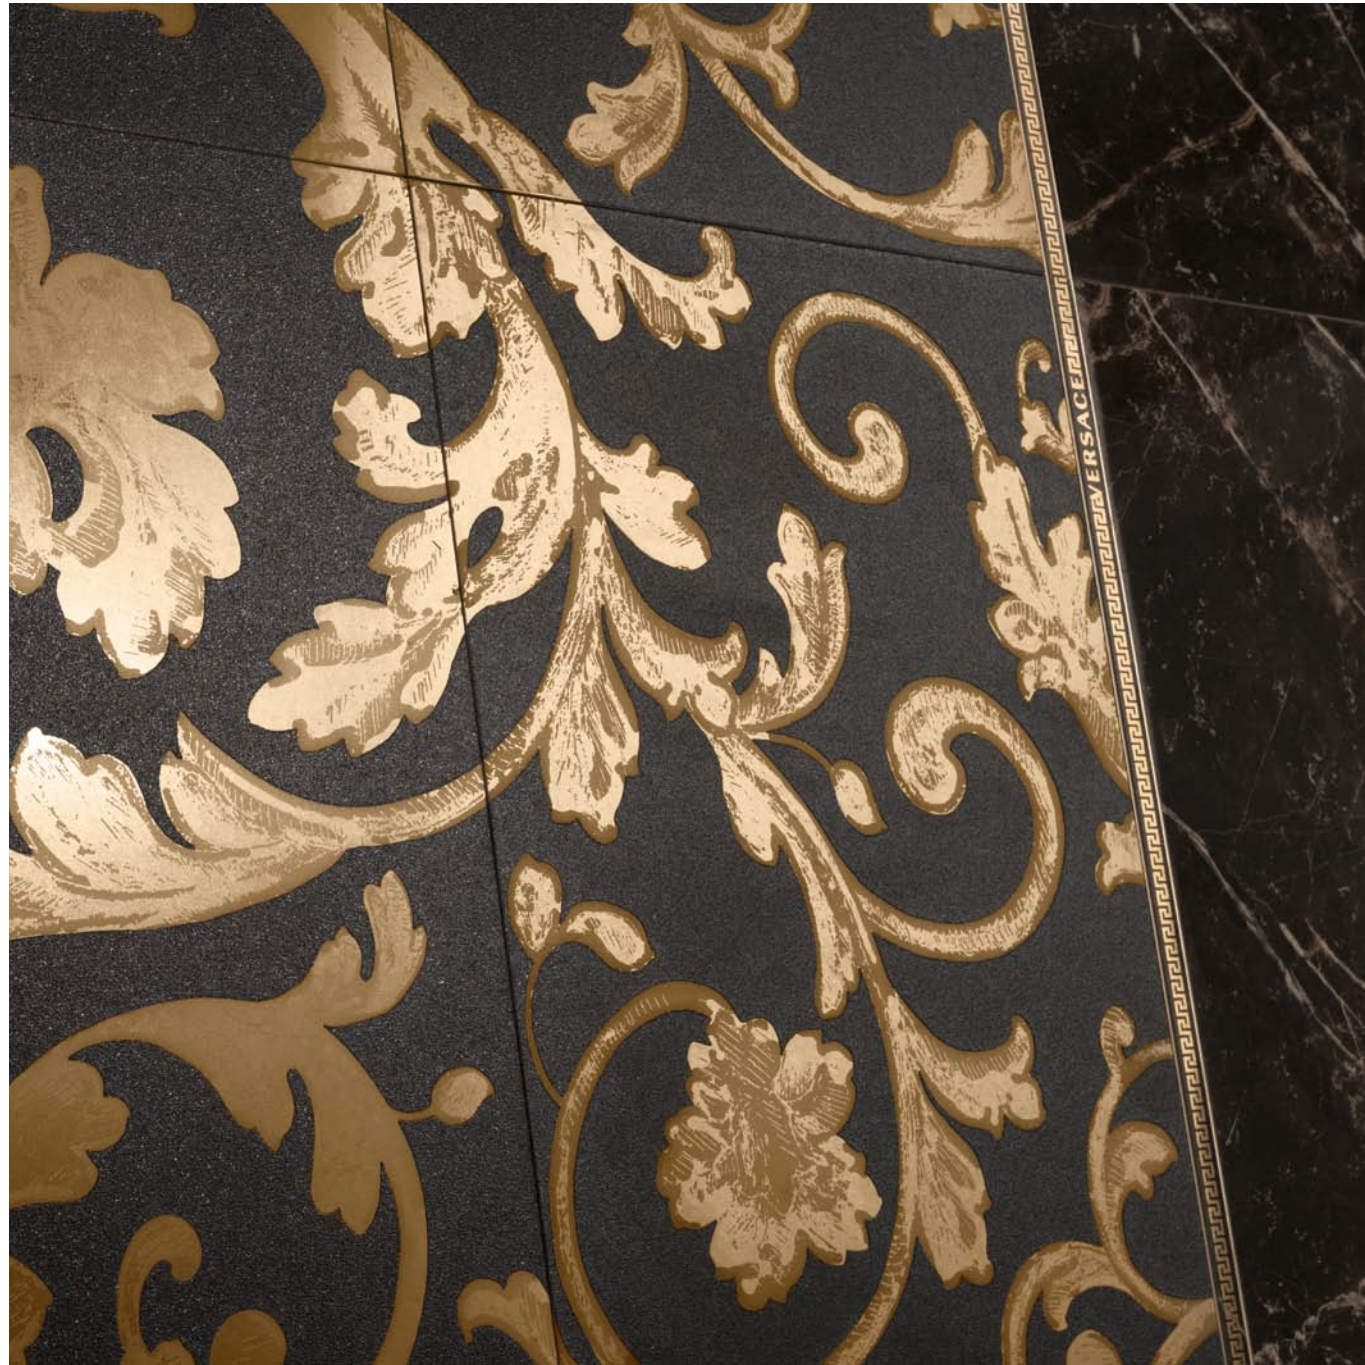

EMOTE

DECORO FLOREALE BIANCO 39x78  
FASCIA NERA 10x78  
NERO 39x78  
PROFILO OTTONE 0,5x80

EMOTE

NERO 39x78

EMOTE

PANNELLO BAROCCO 39x78  
LISTELLO METALLO GRECA NERO 2x78  
NERO 39x78

EMOTE

RIVESTIMENTO  
PANNELLO BAROCCO NERO 39x78  
PAVIMENTO  
BIANCO 78x78