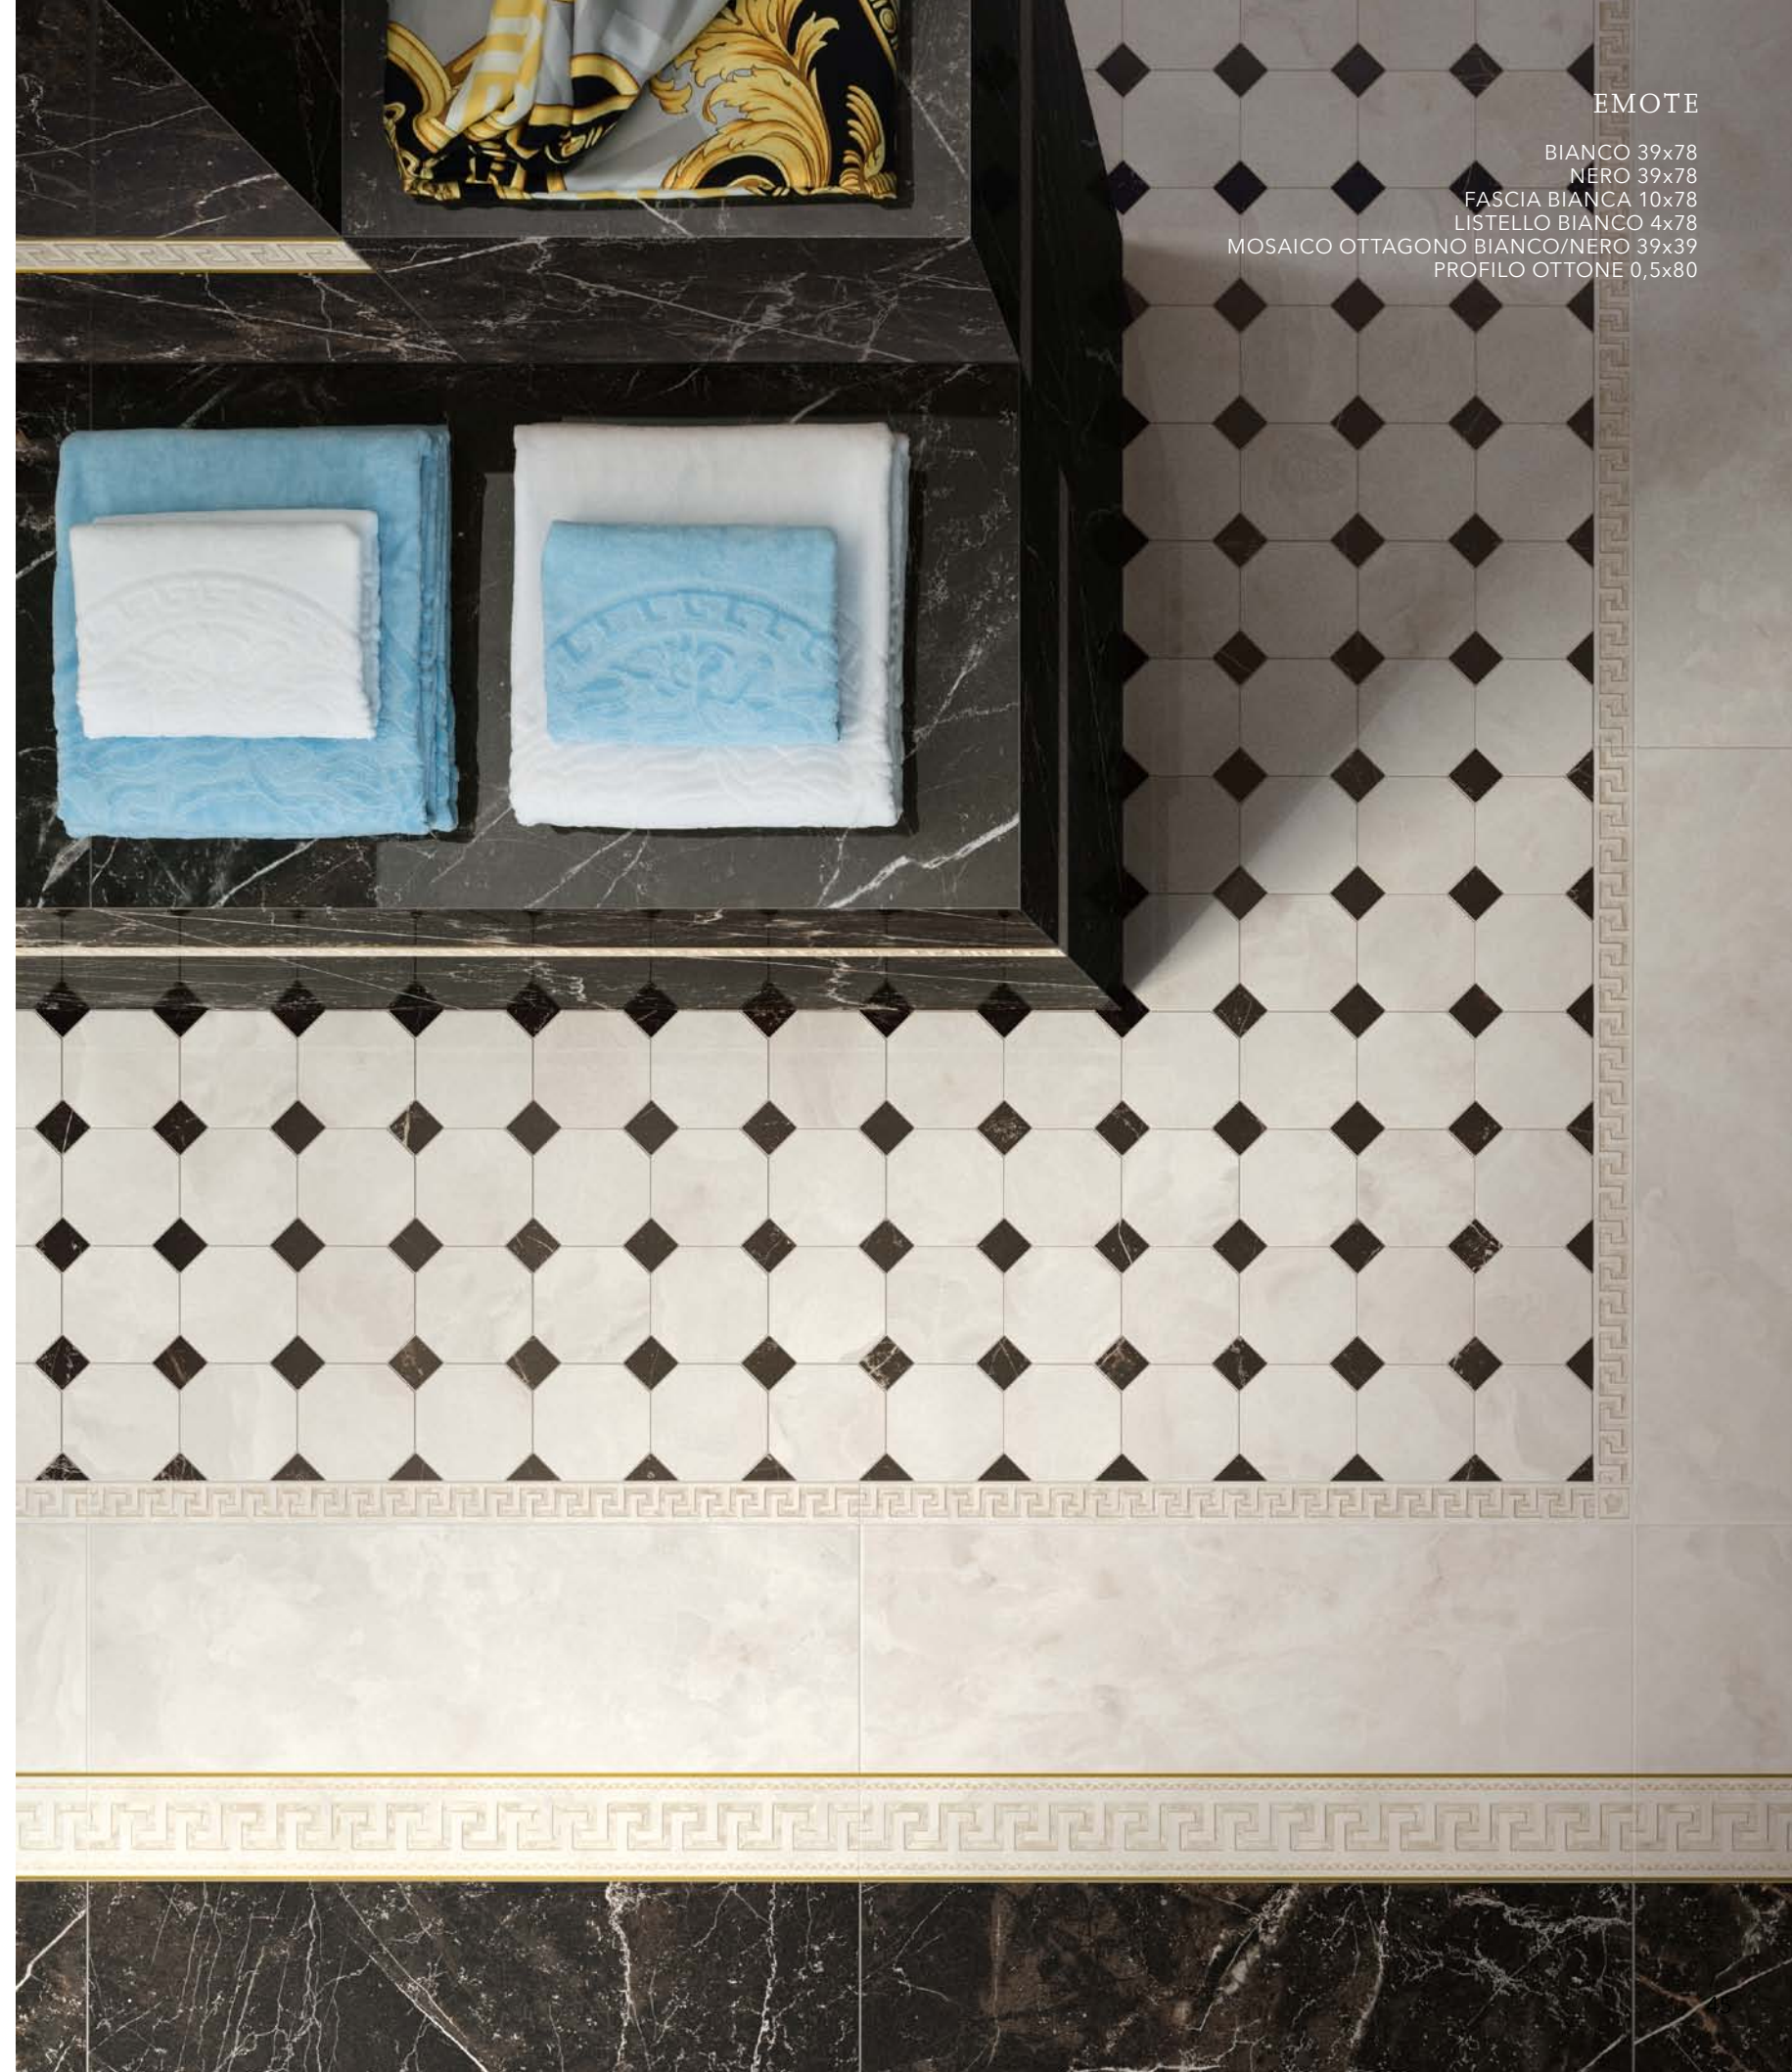

EMOTE

BIANCO 39x78
NERO 39x78
FASCIA BIANCA 10x78
LISTELLO BIANCO 4x78
MOSAICO OTTAGONO BIANCO/NERO 39x39
PROFILO OTTONE 0,5x80