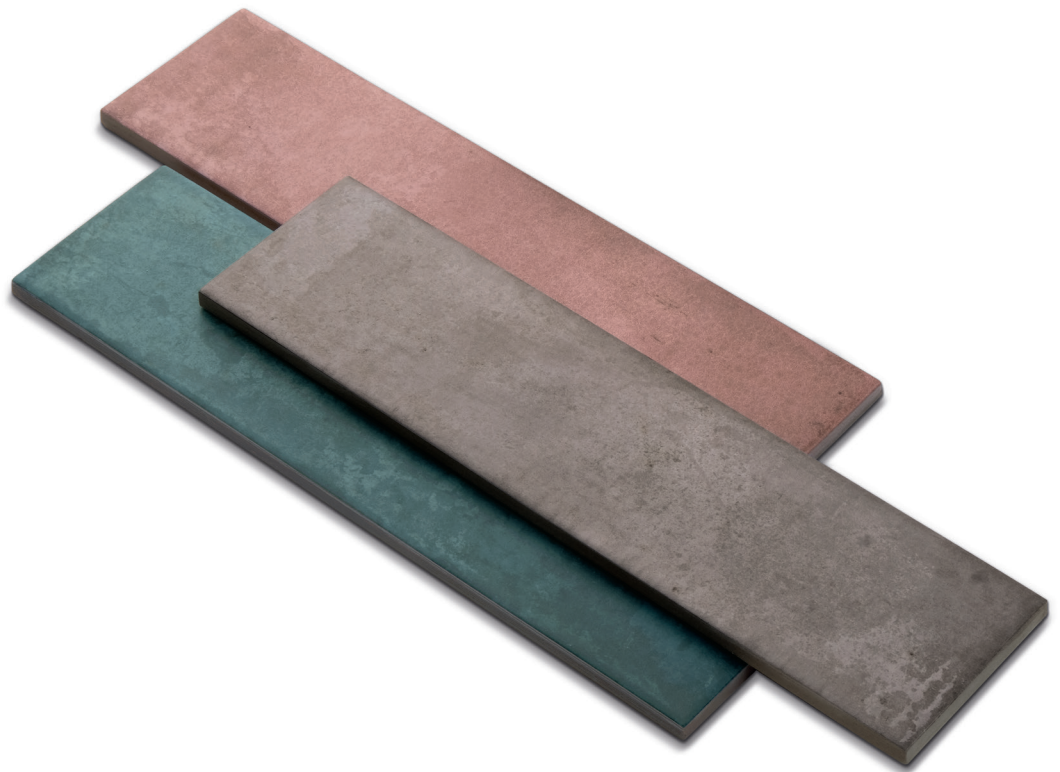

Safari

Safari

La collezione Safari è ispirata alla bellezza di luoghi esotici.

Un unico formato rettangolare 7×28 cm e mix di colori tipici della natura selvaggia e incontaminata.

La finitura opaca declinata in 7 sfumature in finitura matt crea meravigliose variazioni grafiche e cromatiche: ogni pezzo è unico ed esclusivo.

The Safari collection is inspired by the distant beauty of exotic places

The collection is available in a single rectangular 7×28 cm size and a mix of colours suggestive of a wild and uncontaminated nature.

Bianco

SAF28BI
7x28 2,7"x11"

Bruciato

SAF28BR
7x28 2,7"x11"

Grigio

SAF28GR
7x28 2,7"x11"

Nero

SAF28NE
7x28 2,7"x11"

Caratteristiche/Features

La serie "Safari" è prodotta in gres porcellanato e appartiene al Gruppo BIa (norma UNI EN 14411) della normativa europea vigente. Inoltre le piastrelle rispondono ai requisiti imposti dal marchio CE
 "Safari" collection is made of glazed porcelain tiles and belongs to the Bla group (Rule EN 14411). Moreover these tiles fulfil the necessary qualifications requested by the CE brand.