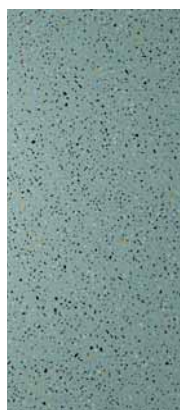

Venere

-MORE02021315