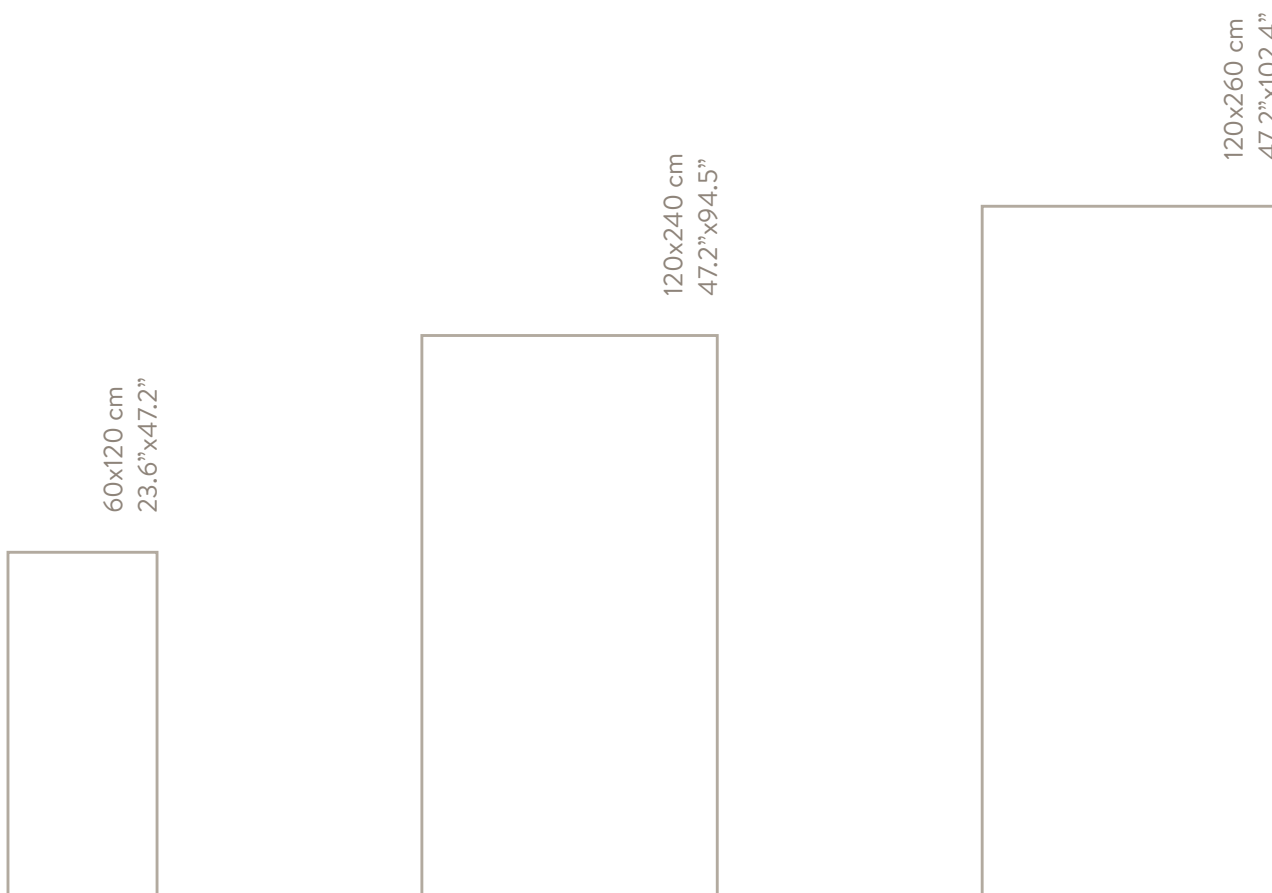

Infinite combinations of cuts and shapes.

120x280 cm
47.2"x110.2"

150x300 cm
59"x118"

160x320 cm
63"x125.9"

Planet

120x278 cm

Beige

-MORE02021300 -MORE02021301

Blue

-MORE02021302 -MORE02021303

Green

-MORE02021304 -MORE02021305

47.2"x109.4"

Abstract

120x278 cm

Gold

Venere

-MORE02021315

-MORE02021315 -MORE02021315

Saturno

47.2"x109.4"

-MORE02021316

-MORE02021316 -MORE02021316

* Il formato potrebbe subire variazioni da h.278 cm a h.280 cm.
Format size may vary from h.278 cm to h.280 cm.

Planet 120x278 cm
Black 47.2"x109.4"

-MORE02021306 -MORE02021307

Onice
Beige

-MORE02021308 -MORE02021309

Blue 120x278 cm
47.2"x109.4"

-MORE02021310 -MORE02021311

Abstract
Black

120x278 cm
47.2"x109.4"