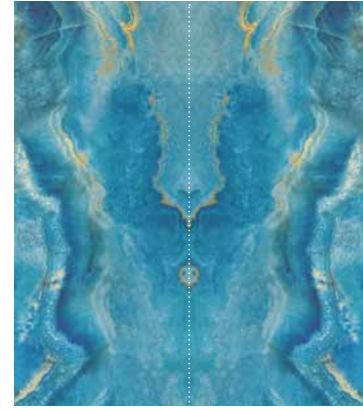

Venere

-MORE02021315

-MORE02021315 -MORE02021315

Saturno

47.2"x109.4"

-MORE02021316

-MORE02021316 -MORE02021316

* Il formato potrebbe subire variazioni da h.278 cm a h.280 cm.
Format size may vary from h.278 cm to h.280 cm.

Planet 120x278 cm
Black 47.2"x109.4"

-MORE02021306 -MORE02021307

Onice
Beige

-MORE02021308 -MORE02021309

Blue 120x278 cm
47.2"x109.4"

-MORE02021310 -MORE02021311

Abstract
Black

120x278 cm
47.2"x109.4"

-MORE02021314

-MORE02021314 -MORE02021314

Galassia
Giove

120x278 cm
47.2"x109.4"

-MORE02021317

-MORE02021317 -MORE02021317

MORE
TILE GALLERY

MARBLE