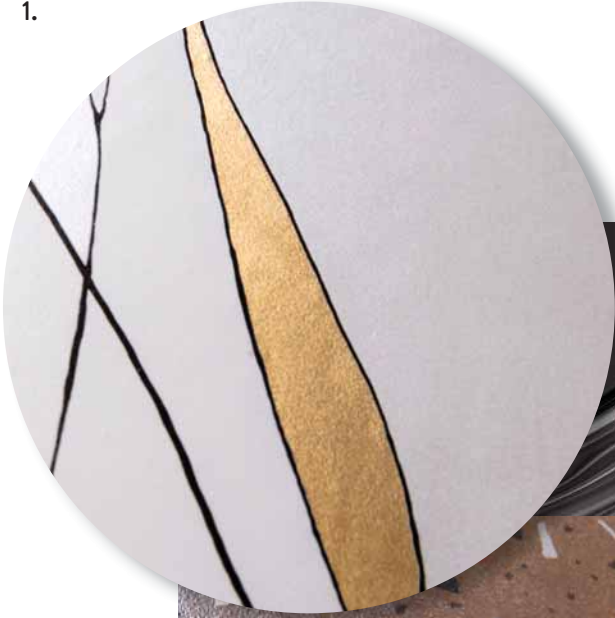

Superfici uniche e autentiche.

Unique and authentic surfaces.

DIGITALE / DECORATO A MANO / PREZIOSI
DIGITAL / HAND-DECORATED / ELEGANT

h. 278 cm

◀ SOLID COLOR

 AZZURRO

 ZENZERO

 CIPRIA

 ROSSO

 VERDE

 BLU

1.

2.

3.

4.

- 1. ABSTRACT GOLD
- 2. PLANET BLACK
- 3. PLANET BEIGE
- 4. GALASSIA GIOVE