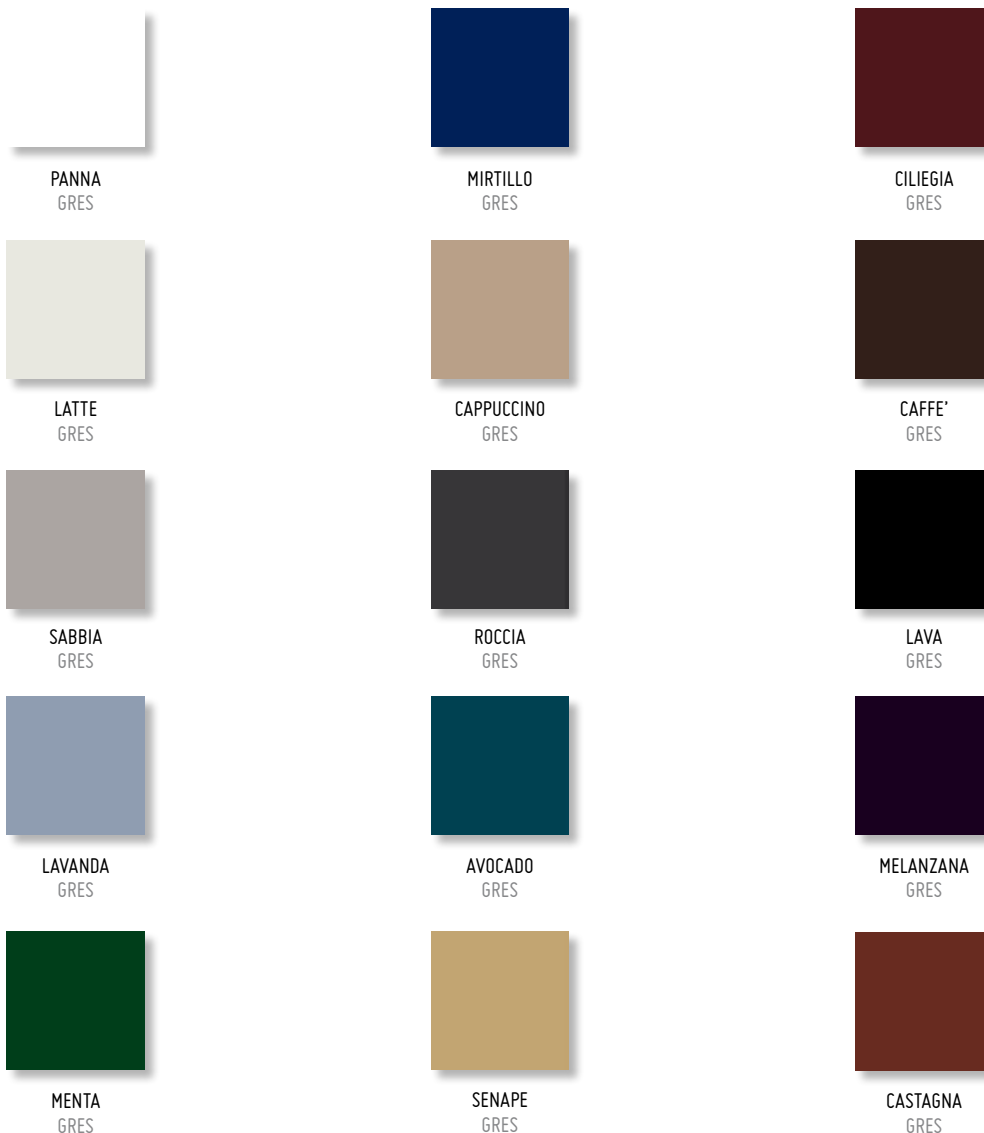

## LEGENDA MATERIALI E COLORI

## LEGENDA MATERIALI E COLORI MATERIALS AND COLOURS LEGEND

20 x 20 SARA  
DIAMANTE

10 x 20 SARA  
VE DIAMANTE

10 x 20 SARA  
OR DIAMANTE

20 x 20 SARA  
LISCIA

10 x 20 SARA  
VE LISCIA

10 x 20 SARA  
OR LISCIA

10 x 20 LISTELLO  
PISA  
10.20LSTPSA PZ

10 x 20 LISTELLO  
RIMINI  
10.20LSTRMN PZ

# COLORI PAVIMENTO IN ABBINAMENTO · FLOOR COLOURS MATCHING

ATTENZIONE: TUTTI I NOSTRI MATERIALI SONO PRODOTTI IN GRES PORCELLANATO.

ATTENTION: ALL OUR MATERIALS ARE GRES TILES.

I COLORI RAPPRESENTATI IN QUESTO CATALOGO SONO INDICATIVI E POSSONO SUBIRE PARZIALI VARIAZIONI DI TONALITA'.  
THE COLOURS DISPLAYED ON THIS CATALOGUE ARE INDICATIVE AND CAN BE SUBJECTED TO SHADE VARIATIONS.