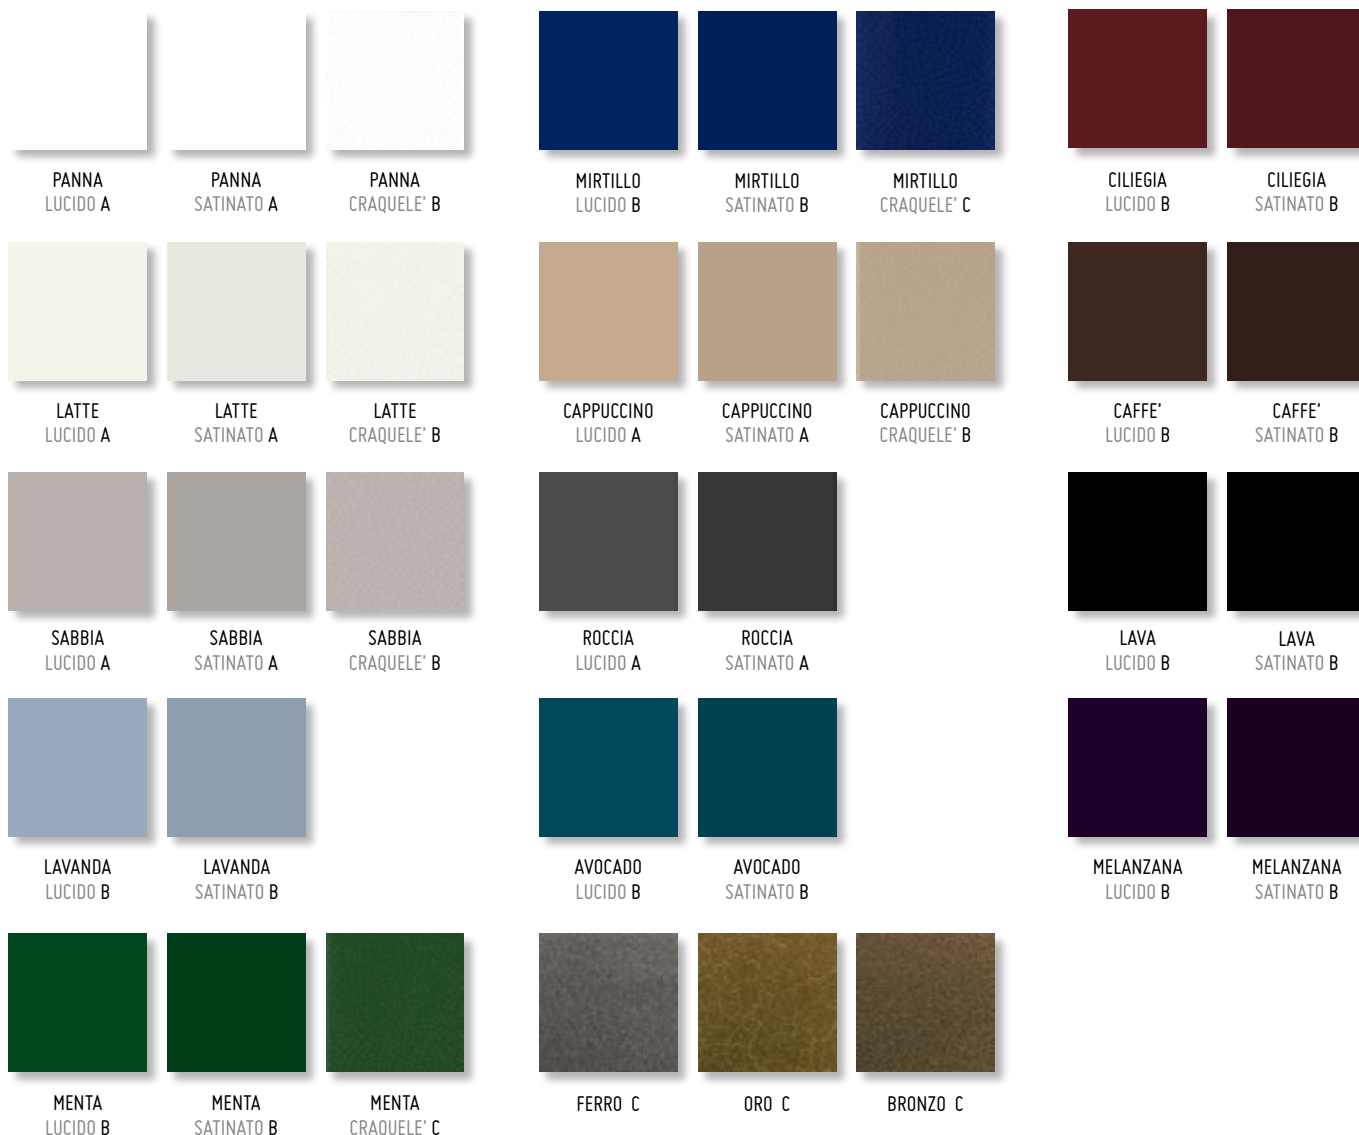

SARA COLORI DISPONIBILI · AVAILABLE COLOURS

ATTENZIONE: TUTTI I NOSTRI MATERIALI SONO PRODOTTI IN BICOTTURA PER UN UTILIZZO DOMESTICO. I PRODOTTI CON FINITURA LUCIDA SE POSATI A PAVIMENTO, POSTI SOTTO CONTINUO STRESS, POSSONO GRAFFIARSI A DIFFERENZA DI QUELLI CON FINITURA SATINATA (LEGGERMENTE PIU' RESISTENTE ALL'USO). SI CONSIGLIA, PRIMA DELLA FASE DI STUCCATURA, DI TRATTARE GLI SMALTI CRAQUELE' CON SOSTANZA IMPREGNANTE.

ATTENTION: ALL OUR MATERIALS ARE TWICE FIRED TILES FOR DOMESTIC USE. FOR FLOORING USE POLISHED PRODUCTS COULD GET SCRATCHED BECAUSE OF THE CONTINUOUS FOOT TRAFFIC. SATIN PRODUCTS ARE SLIGHTLY HARDER WEARING. WE SUGGEST, BEFORE GROUTING, TO TREAT THE CRAQUELE' GLAZES WITH APPROPRIATE SEALER.