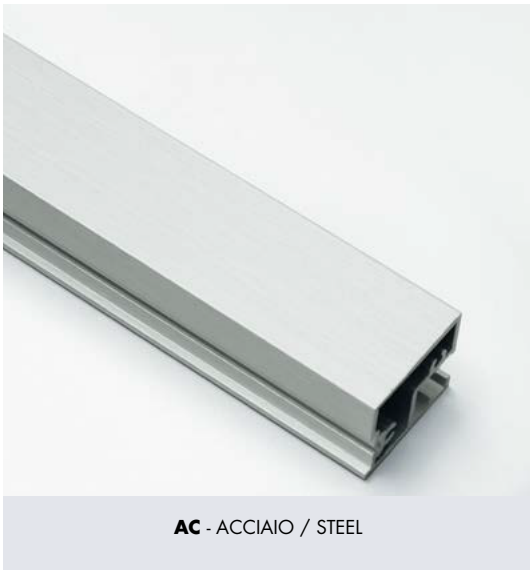

FINITURA PROFILI

PROFILES FINISH