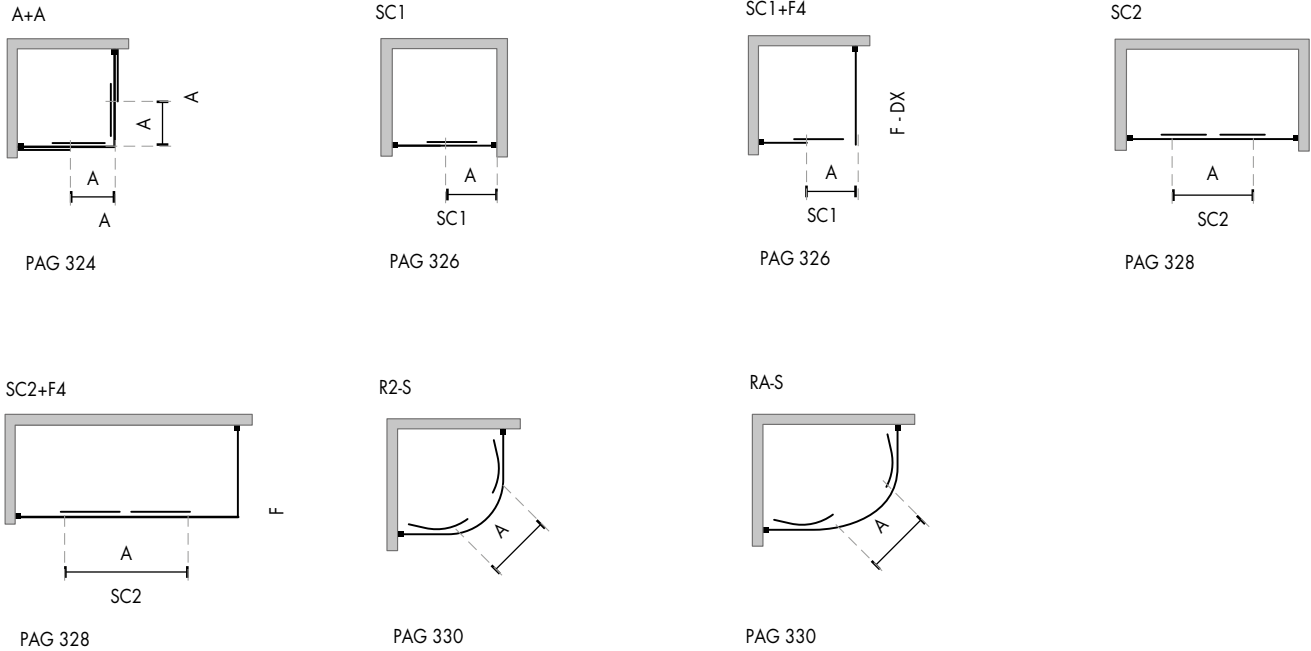

SMART

LISTINO / PRICE LIST

CARATTERISTICHE / FEATURES

reversibile;
altezza standard cm 195;
spessore del vetro mm 6;
estensibilità per lato cm 2;
guarnizioni magnetiche;
adatto per installazione sia su piatto doccia che a pavimento;
sistema di sgancio inferiore;

reversible;
standard height 195 cm;
glass thickness 6 mm;
cm 2 regulation for each side;
magnetic gaskets;
suitable for installation both on a shower tray and on the floor;
lower release system;

reversibel;
Standardhöhe 195 cm;
Glasdicke 6 mm;
Dehnbarkeit für cm 2 Seite;
Magnetdichtungen;
geeignet für die Installation sowohl auf einer Duschwanne als auch auf dem Boden;
unteres Freisetzungssystem;

reversible;
altura estándar 195 cm;
espesor de vidrio 6 mm;
extensibilidad para el lado de 2 cm;
juntas magnéticas;
adecuado para la instalación tanto en un plato de ducha como en el piso;
sistema de liberación inferior;

réversible;
hauteur standard 195 cm;
épaisseur de verre 6 mm;
extensibilité pour le côté cm 2;
joints magnétiques;
adapté pour pose avec ou sans bac à douche;
système de dégagement inférieur;

двустороннее;
стандартная высота см 195
толщина стекла мм 6;
расширение на сторону см 2;
магнитные прокладки;
подходит для установки как на поддон для душа, так и на пол;
система нижнего разъединения;

CONFIGURAZIONI DISPONIBILI / CONFIGURATIONS AVAILABLE

PROFILI / PROFILES