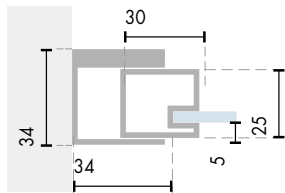

PROFILI / PROFILES