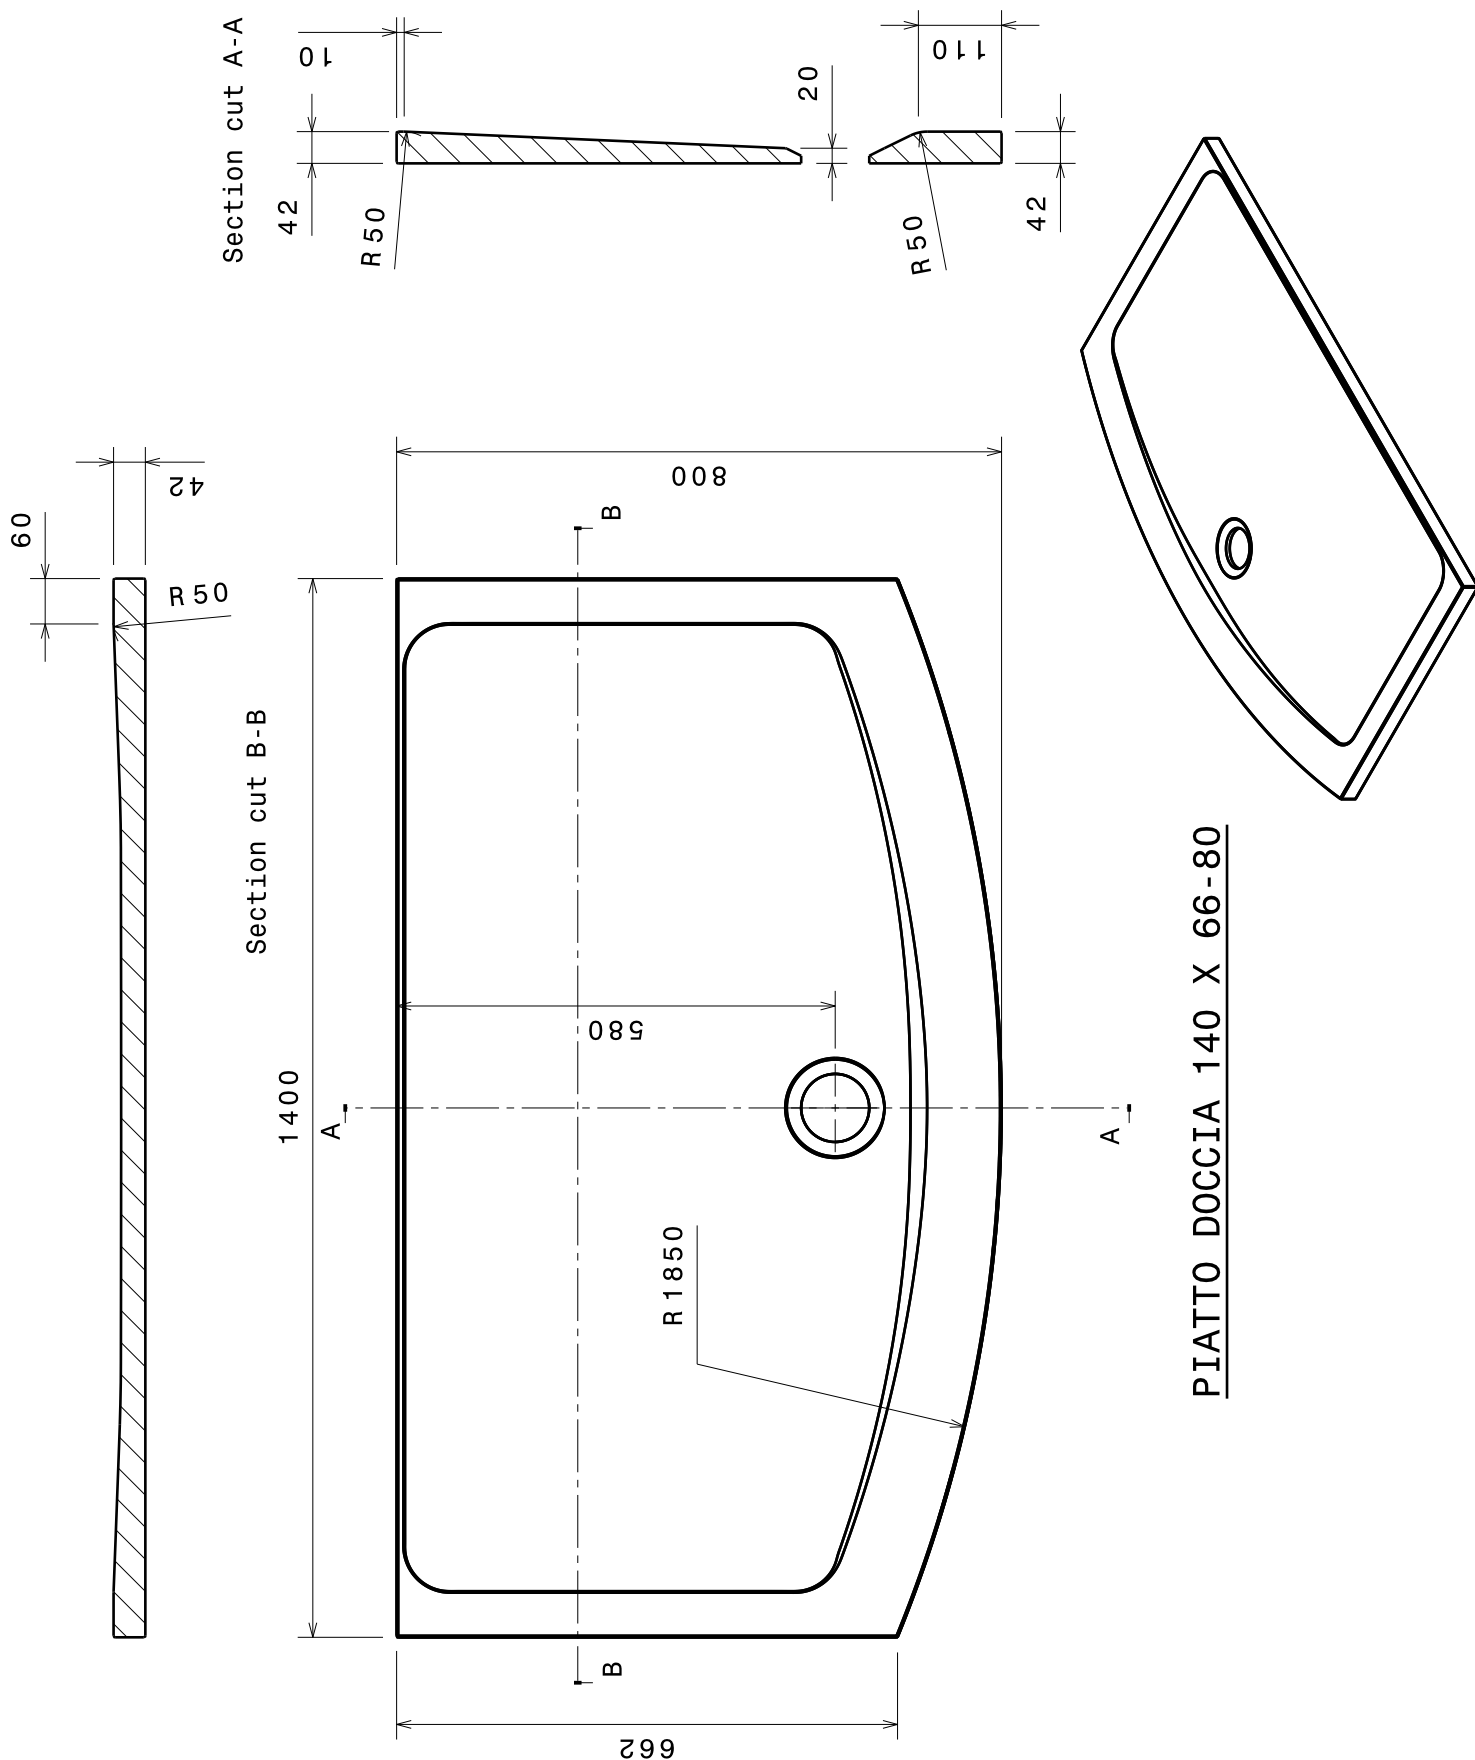

## Luxor 140c

PIATTO DOCCIA 140 X 66-80