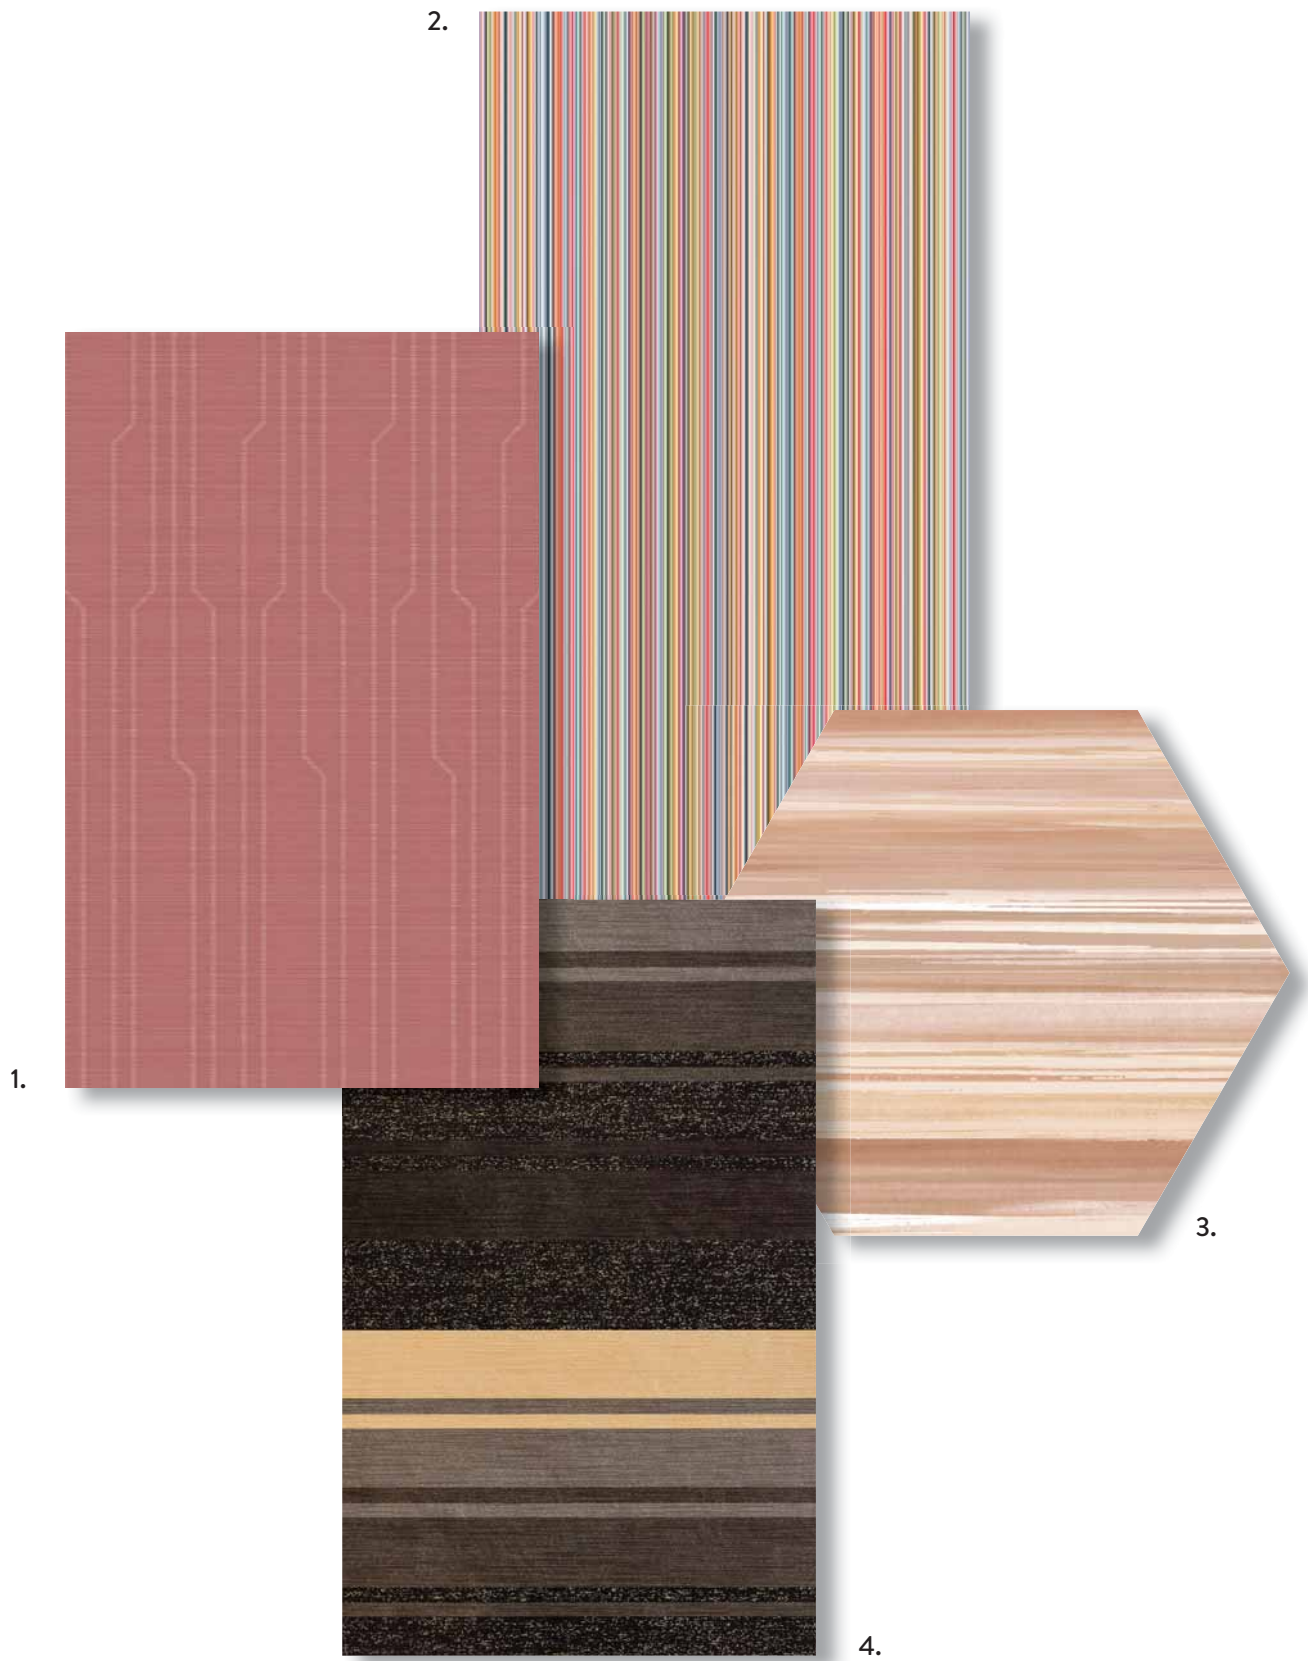

1. TRAME BORDEAUX
2. LINEE MULTICOLOR
3. STRIPES BEIGE
4. BALANCE GOLD