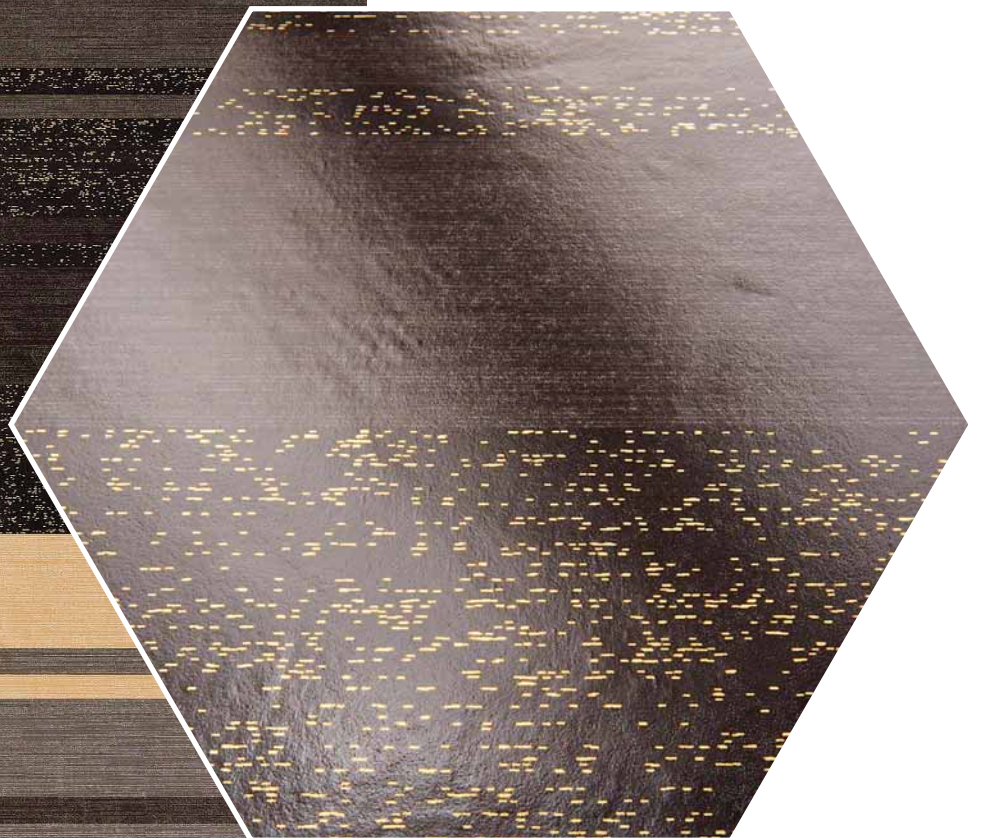

BALANCE

BALANCE GOLD

Stampa digitale con oro.
Gold digital print.

120x278 cm / 47.2"x109.4"
Spessore / Thickness
6 mm / 0.24"