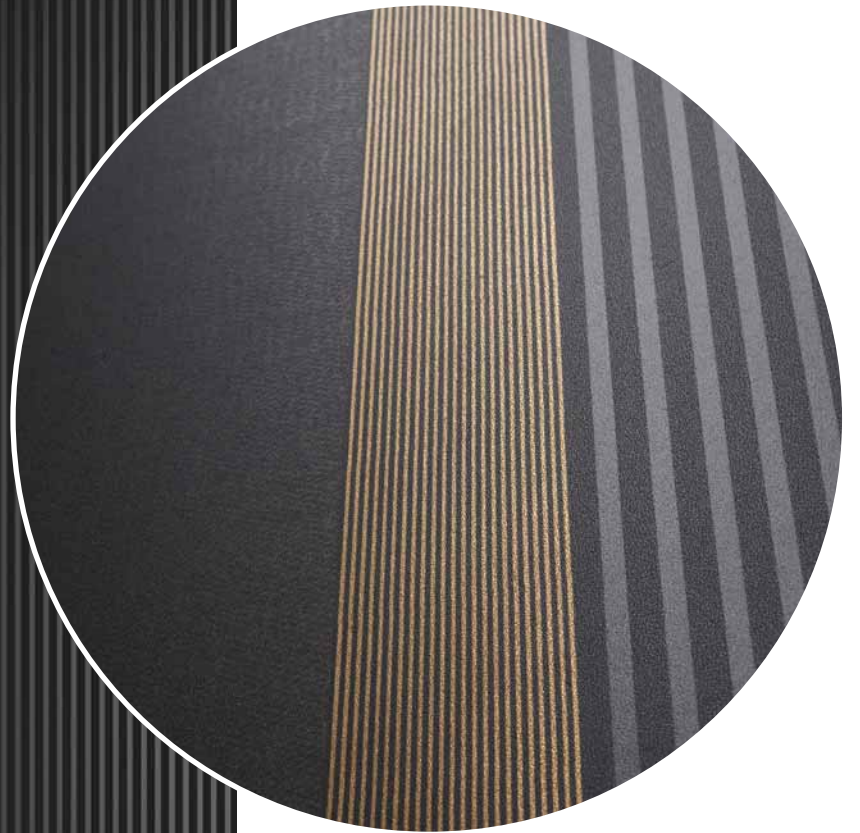

ORIGAMI

Stampa digitale con oro.
Gold digital print.

120x278 cm / 47.2"x109.4"
Spessore / Thickness
6 mm / 0.24"