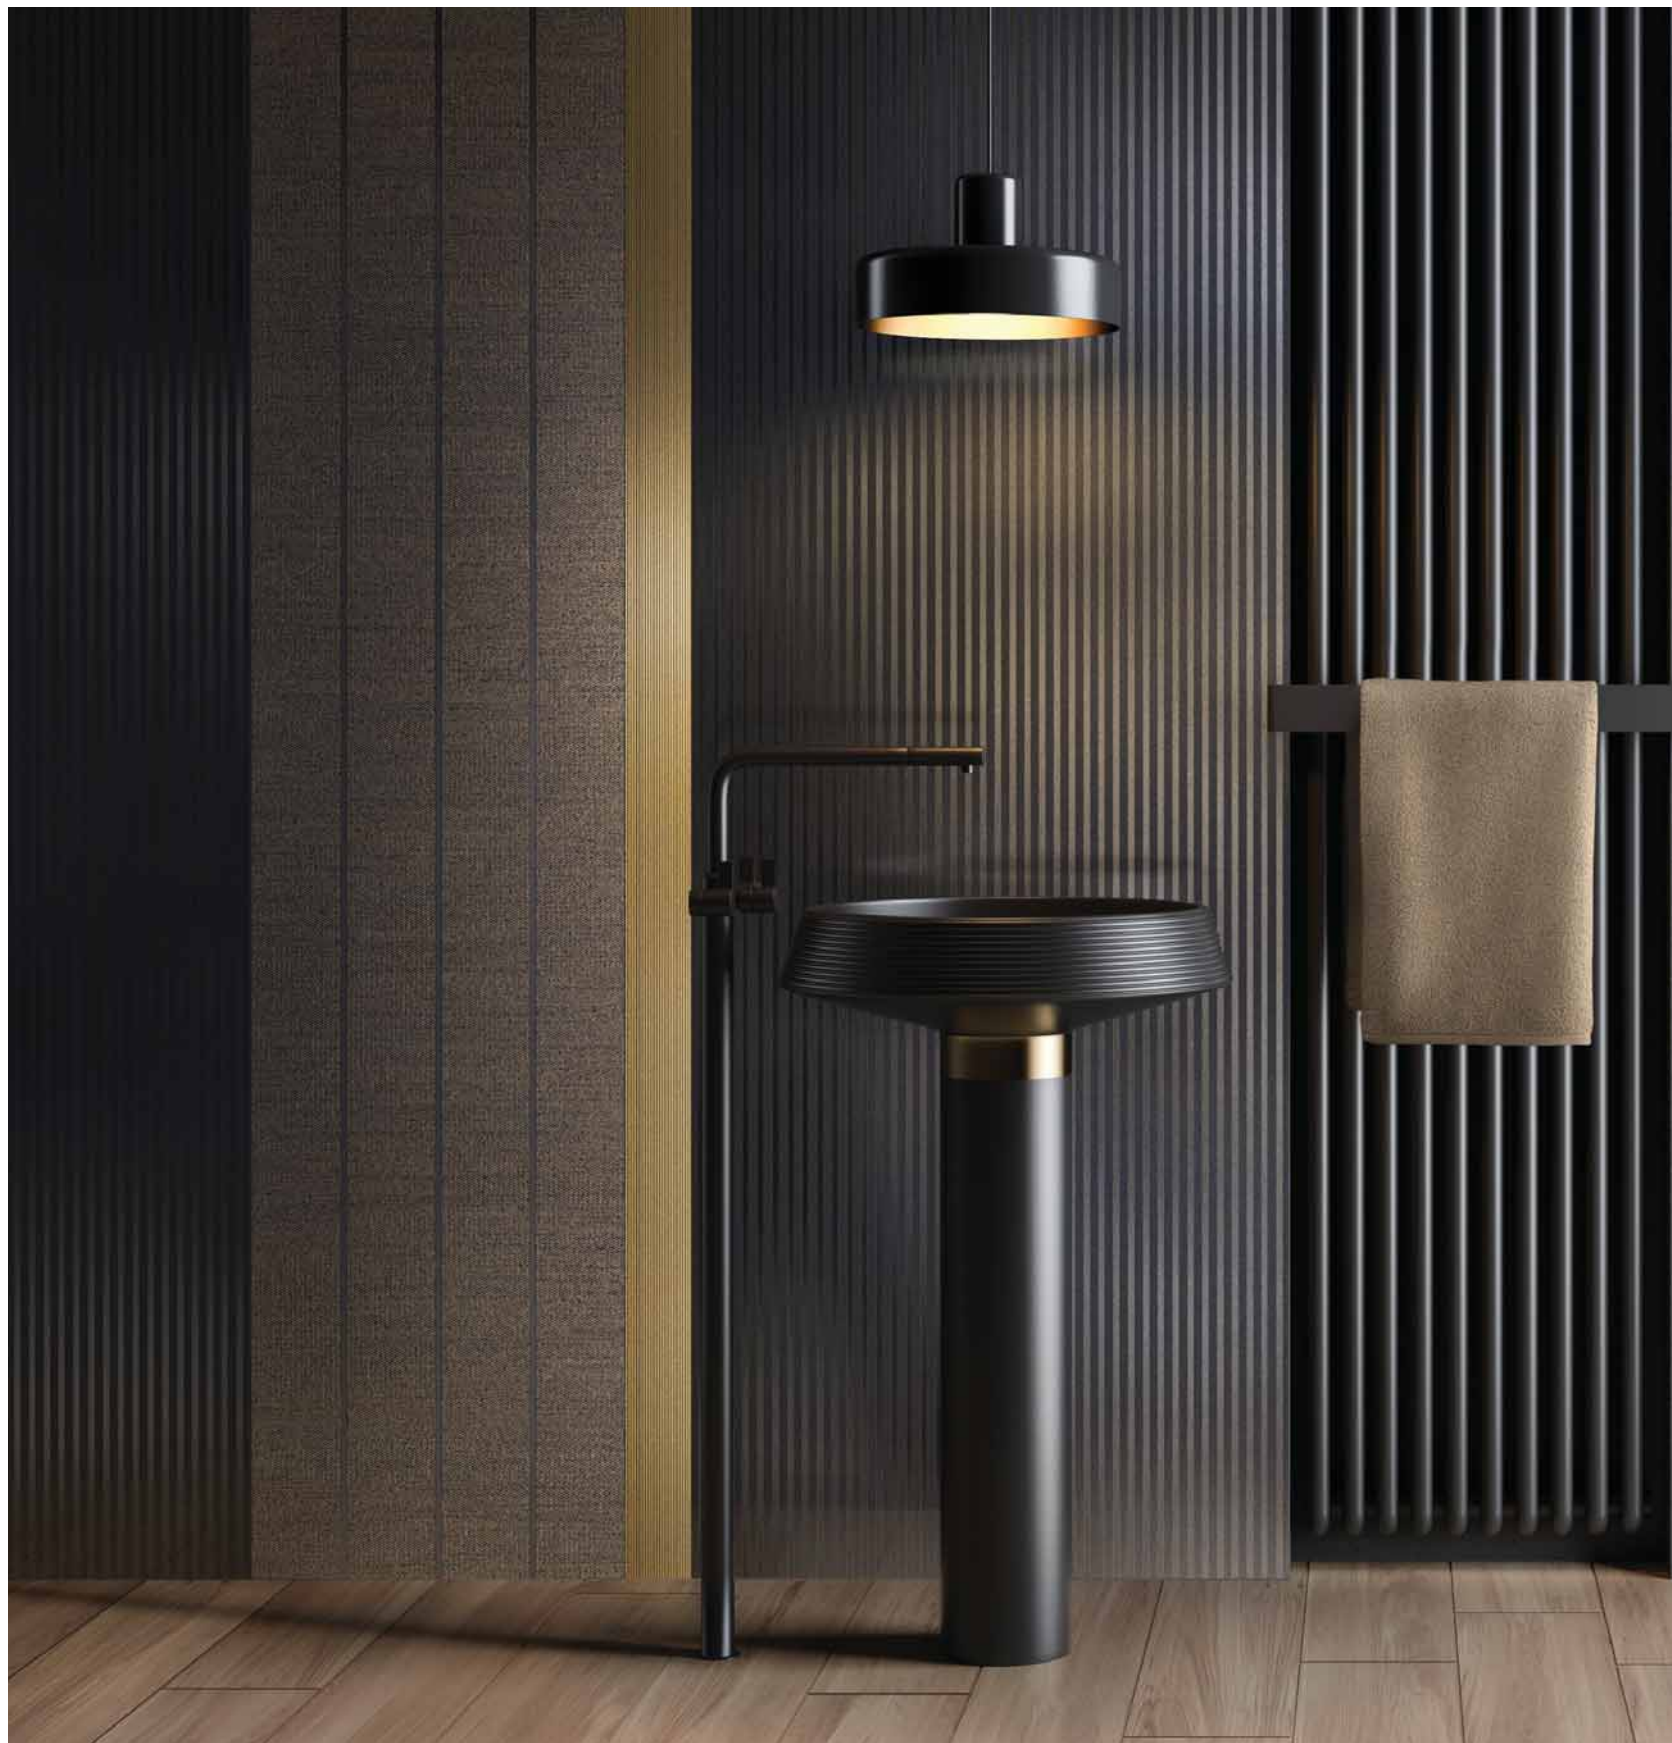

 BLU

- 1. TRAME BORDEAUX
- 2. LINEE MULTICOLOR
- 3. STRIPES BEIGE
- 4. BALANCE GOLD

ORIGAMI

Stampa digitale con oro.
Gold digital print.

120x278 cm / 47.2"x109.4"
Spessore / Thickness
6 mm / 0.24"

ORIGAMI

ORIGAMI