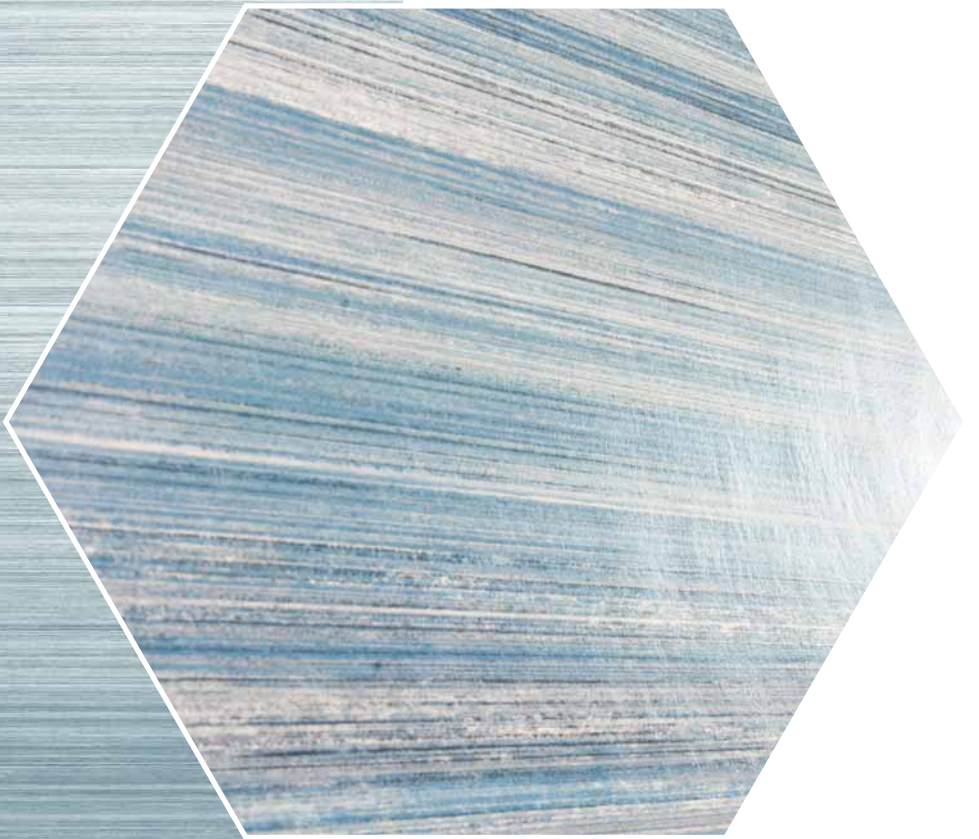

SHADES BEIGE

Stampa digitale.
Digital print.

120x278 cm / 47.2"x109.4"
Spessore / Thickness
6 mm / 0.24"

SHADES

SHADES BEIGE

SHADES GREY

Stampa digitale.
Digital print.

120x278 cm / 47.2"x109.4"
Spessore / Thickness
6 mm / 0.24"