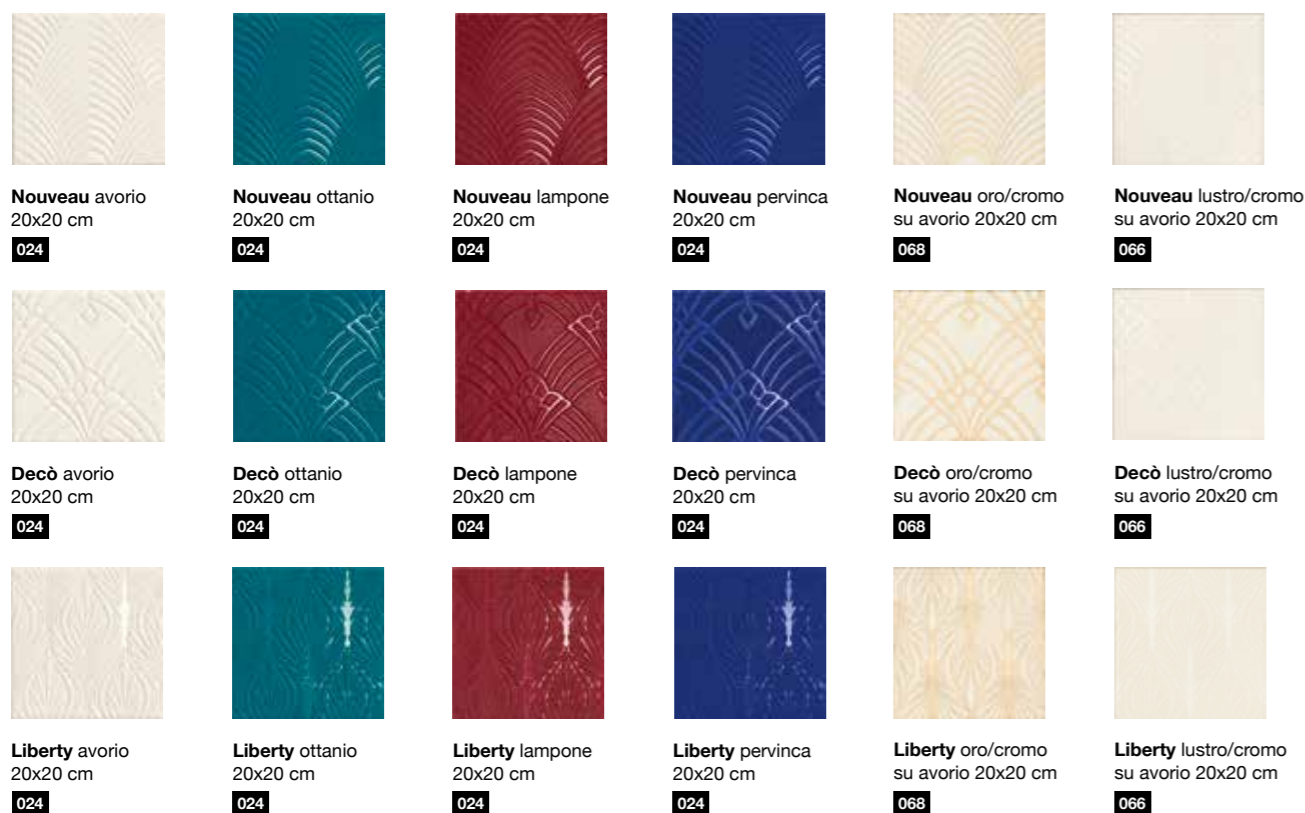

Pavone nero su fondo nero matt 60x60 cm
025

Pavone sterling silver su fondo nero matt 60x60 cm
029

Pavone ottone su fondo bianco matt 60x60 cm
029

Pavone ottone su fondo nero matt 60x60 cm
029

GRAND ELEGANCE RUBINO

20x20

Gamma colori / Available colors

Fondo avorio 20x20 cm **011**
Fondo ottanio 20x20 cm **011**
Fondo lampone 20x20 cm **011**
Fondo pervinca 20x20 cm **011**

Gamma decori / Decor range

Nouveau avorio 20x20 cm **024**
Nouveau ottanio 20x20 cm **024**
Nouveau lampone 20x20 cm **024**
Nouveau pervinca 20x20 cm **024**
Nouveau oro/cromo su avorio 20x20 cm **068**
Nouveau lustro/cromo su avorio 20x20 cm **066**
Decò avorio 20x20 cm **024**
Decò ottanio 20x20 cm **024**
Decò lampone 20x20 cm **024**
Decò pervinca 20x20 cm **024**
Decò oro/cromo su avorio 20x20 cm **068**
Decò lustro/cromo su avorio 20x20 cm **066**
Liberty avorio 20x20 cm **024**
Liberty ottanio 20x20 cm **024**
Liberty lampone 20x20 cm **024**
Liberty pervinca 20x20 cm **024**
Liberty oro/cromo su avorio 20x20 cm **068**
Liberty lustro/cromo su avorio 20x20 cm **066**