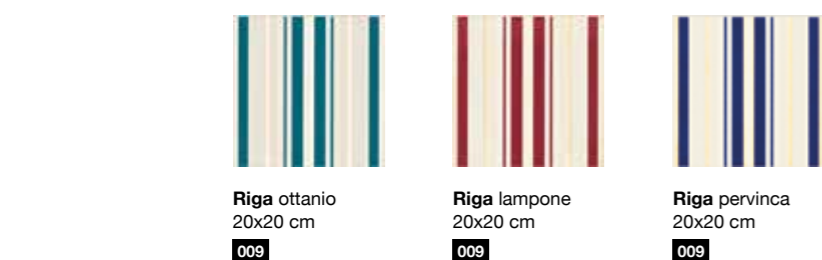

20x20

Gamma colori / Available colors

Fondo avorio 20x20 cm **011**
Fondo ottanio 20x20 cm **011**
Fondo lampone 20x20 cm **011**
Fondo pervinca 20x20 cm **011**

Gamma decori / Decor range

Nouveau avorio 20x20 cm **024**
Nouveau ottanio 20x20 cm **024**
Nouveau lampone 20x20 cm **024**
Nouveau pervinca 20x20 cm **024**
Nouveau oro/cromo su avorio 20x20 cm **068**
Nouveau lustro/cromo su avorio 20x20 cm **066**
Decò avorio 20x20 cm **024**
Decò ottanio 20x20 cm **024**
Decò lampone 20x20 cm **024**
Decò pervinca 20x20 cm **024**
Decò oro/cromo su avorio 20x20 cm **068**
Decò lustro/cromo su avorio 20x20 cm **066**
Liberty avorio 20x20 cm **024**
Liberty ottanio 20x20 cm **024**
Liberty lampone 20x20 cm **024**
Liberty pervinca 20x20 cm **024**
Liberty oro/cromo su avorio 20x20 cm **068**
Liberty lustro/cromo su avorio 20x20 cm **066**