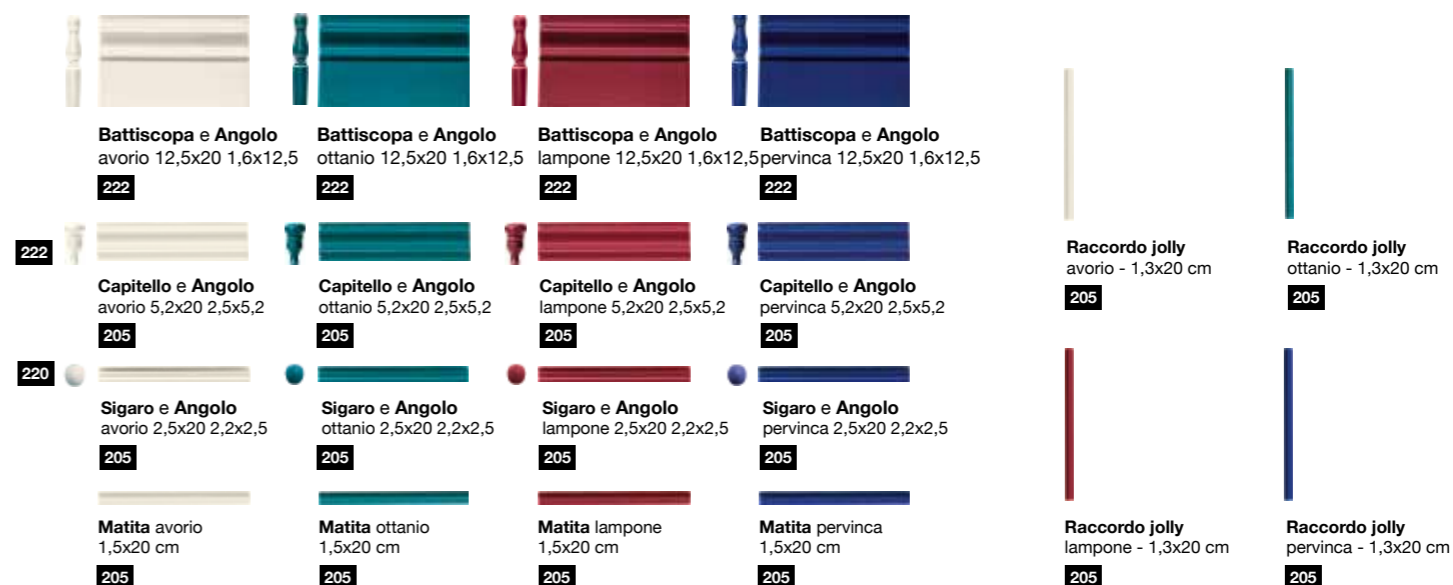

Nouveau oro/cromo su ottanio 20x20 cm **068**
Nouveau oro/cromo su lampone 20x20 cm **068**
Nouveau oro/cromo su pervinca 20x20 cm **068**
Nouveau lustro/cromo su ottanio 20x20 cm **066**
Nouveau lustro/cromo su lampone 20x20 cm **066**
Nouveau lustro/cromo su pervinca 20x20 cm **066**
Decò oro/cromo su ottanio 20x20 cm **068**
Decò oro/cromo su lampone 20x20 cm **068**
Decò oro/cromo su pervinca 20x20 cm **068**
Decò lustro/cromo su ottanio 20x20 cm **066**
Decò lustro/cromo su lampone 20x20 cm **066**
Decò lustro/cromo su pervinca 20x20 cm **066**
Liberty oro/cromo su ottanio 20x20 cm **068**
Liberty oro/cromo su lampone 20x20 cm **068**
Liberty oro/cromo su pervinca 20x20 cm **068**
Liberty lustro/cromo su ottanio 20x20 cm **066**
Liberty lustro/cromo su lampone 20x20 cm **066**
Liberty lustro/cromo su pervinca 20x20 cm **066**

Gamma complementi / Complements range

Battiscopa e Angolo avorio 12,5x20 1,6x12,5 **222**
Battiscopa e Angolo ottanio 12,5x20 1,6x12,5 **222**
Battiscopa e Angolo lampone 12,5x20 1,6x12,5 **222**
Battiscopa e Angolo pervinca 12,5x20 1,6x12,5 **222**
Capitello e Angolo avorio 5,2x20 2,5x5,2 **205**
Capitello e Angolo ottanio 5,2x20 2,5x5,2 **205**
Capitello e Angolo lampone 5,2x20 2,5x5,2 **205**
Capitello e Angolo pervinca 5,2x20 2,5x5,2 **205**
Sigaro e Angolo avorio 2,5x20 2,2x2,5 **205**
Sigaro e Angolo ottanio 2,5x20 2,2x2,5 **205**
Sigaro e Angolo lampone 2,5x20 2,2x2,5 **205**
Sigaro e Angolo pervinca 2,5x20 2,2x2,5 **205**
Matita avorio 1,5x20 cm **205**
Matita ottanio 1,5x20 cm **205**
Matita lampone 1,5x20 cm **205**
Matita pervinca 1,5x20 cm **205**
Raccordo jolly avorio - 1,3x20 cm **205**
Raccordo jolly ottanio - 1,3x20 cm **205**
Raccordo jolly lampone - 1,3x20 cm **205**
Raccordo jolly pervinca - 1,3x20 cm **205**