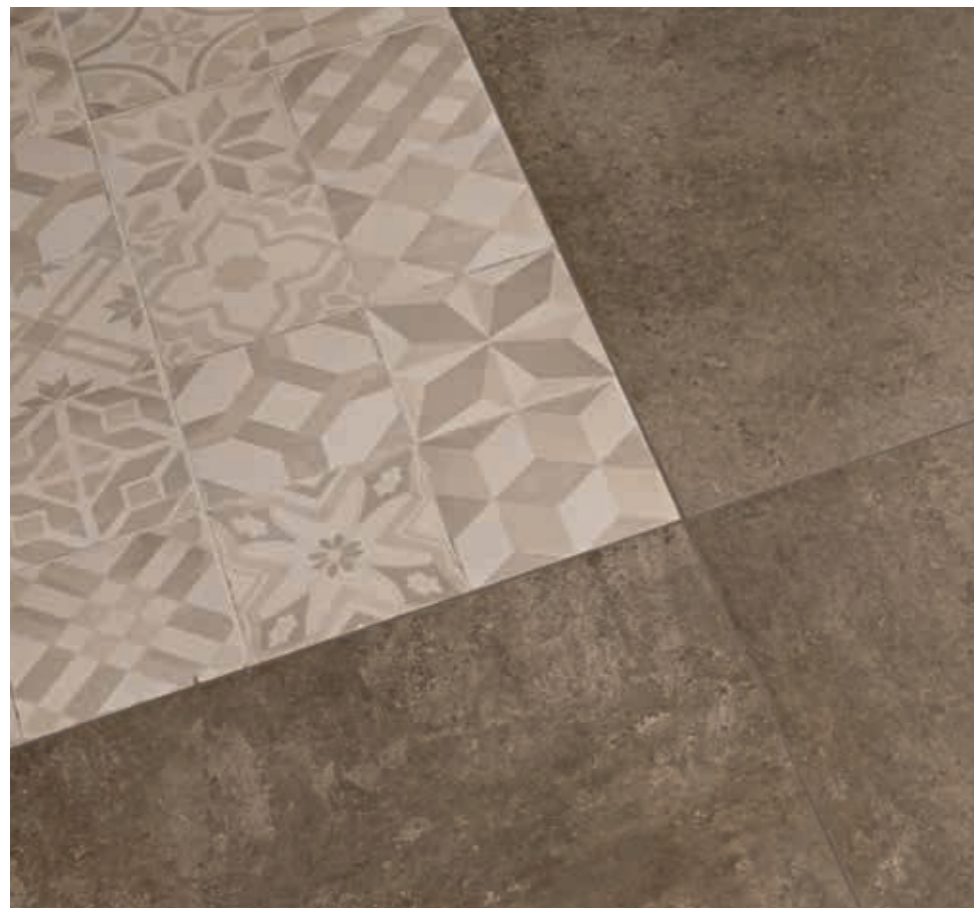

Pezzi speciali
Special pieces

Step 30x60 \pm 9,5

Elemento L 30x90 \pm 20

Battiscopa 8x60 \pm 9,5
Battiscopa 8x80 \pm 10,5
Battiscopa 7x90 \pm 10,5

Gradone 45x90 \pm 20

Griglia Scolo 18x90 \pm 20

Musk

± 9,5