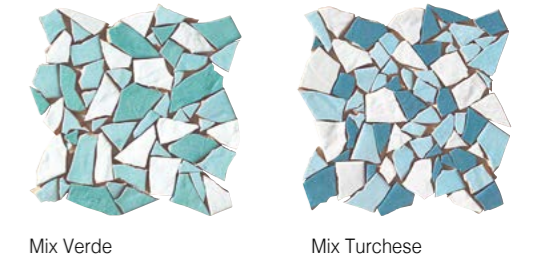

Mosaico Spaccatella
30x30 · 12"x12"

Fascia Spaccatella
10x40 · 4"x16"