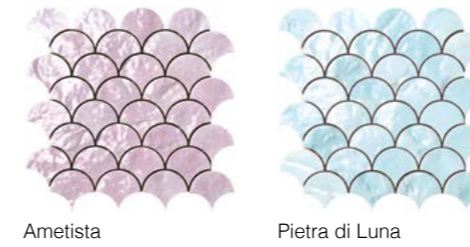

Trasparenze marine

Bicottura in pasta rossa · Red body double-fired tiles
Bicuisson en pâte rouge
Rotscherbige fliesen in zweibrandverfahren

Colori · Colours
Couleurs · Farben

Formati · Sizes
Formats · Formate

Pezzi speciali · Special Pieces
Pièces Spéciales · Spezialteile

	20x40 8"x16"	20x20 8"x8"	10x10 4"x4"	Sigaro* 3x20 1 13/16"x8"	Profilo 1,2x20 1/2"x8"
Pezzi per scatola Pcs/box Pièces/boîte Stücke Karton	12	24	48	24	24
Mq per scatola Sqm/box Mc/boîte Qm/Karton	0.96	0.96	0.48	-	-
Kg per scatola Kgs/box Kg/boîte Kg/Karton	17.20	16.70	8.40	-	-
Scatole per paletta Boxes/pallet Boîte/pallet Kartons/pallet	54	51	80	-	-
Mq per paletta Sqm/pallet Mc/pallet Qm/pallet	51.84	48.96	38.40	-	-
Kg per paletta Kgs/pallet Kg/pallet Kg/pallet	945	870	690	-	-

* SIGARO è disponibile nei colori: Ametista, Giada, Zaffiro
SIGARO is available in: Ametista, Giada, Zaffiro
SIGARO est disponible dans les couleurs: Ametista, Giada, Zaffiro
SIGARO gibt es in den Farben: Ametista, Giada, Zaffiro

10 V3

Mosaico Ventaglio
26x26,5 · 10 1/4"x10 7/16"

Mosaico Ventaglio Chiusura Orizzontale
6,5x3,2 · 2 5/16"x1 1/4"

Mosaico Ventaglio Chiusura Verticale dx-sx
3,2x6,5 · 1 1/4"x2 7/16"

Mosaico Tessera
3x3 · 1 13/16"x1 13/16" · 20x20 · 8"x8"

Mosaico Spaccatella
30x30 · 12"x12"

Fascia Spaccatella
10x40 · 4"x16"

Inserto Fondale s/3
10x10 · 4"x4"

Lavello Spaccatella

ROTONDO

Diametro
46,5 cm - 18 5/16"
Altezza
15,5 cm - 6 1/8"

OVALE

Larghezza
59,5 cm - 23 7/16"
Profondità
46,5 cm - 18 5/16"
Altezza
15,5 cm - 6 1/8"