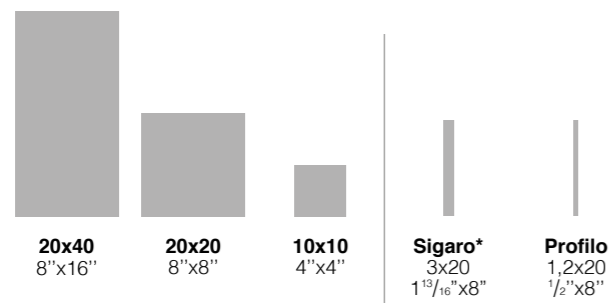

Formati · Sizes
Formats · Formate

Pezzi speciali · Special Pieces
Pièces Spéciales · Spezialteile

	20x40 8"x16"	20x20 8"x8"	10x10 4"x4"	Sigaro* 3x20 1 13/16"x8"	Profilo 1,2x20 1/2"x8"
Pezzi per scatola Pcs/box Pièces/boîte Stücke Karton	12	24	48	24	24
Mq per scatola Sqm/box Mc/boîte Qm/Karton	0.96	0.96	0.48	-	-
Kg per scatola Kgs/box Kg/boîte Kg/Karton	17.20	16.70	8.40	-	-
Scatole per paletta Boxes/pallet Boîte/pallet Kartons/pallet	54	51	80	-	-
Mq per paletta Sqm/pallet Mc/pallet Qm/pallet	51.84	48.96	38.40	-	-
Kg per paletta Kgs/pallet Kg/pallet Kg/pallet	945	870	690	-	-

* SIGARO è disponibile nei colori: Ametista, Giada, Zaffiro
SIGARO is available in: Ametista, Giada, Zaffiro
SIGARO est disponible dans les couleurs: Ametista, Giada, Zaffiro
SIGARO gibt es in den Farben: Ametista, Giada, Zaffiro

10 V3

Mosaico Ventaglio
26x26,5 · 10 1/4"x10 7/16"