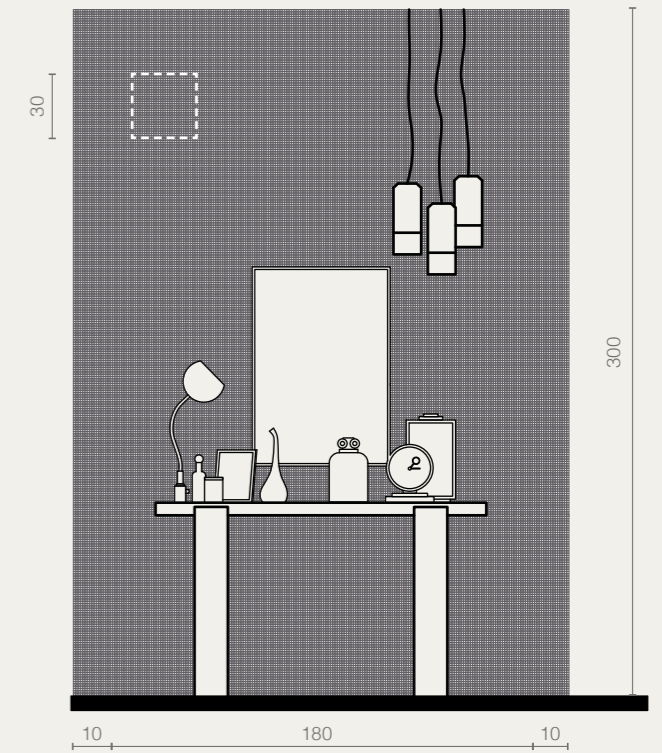

WALL · FLOOR

-  Acqua 10x10 25%
-  Perla 10x10 25%
-  Giada 10x10 25%
-  Pietra di Luna 10x10 25%

OS02 · Entrance

Le Ossidiane · pag. 218

WALL

FLOOR: Natural Wood

Mosaico Spacco Pergamena 1x1/30x30

OS01 · Living