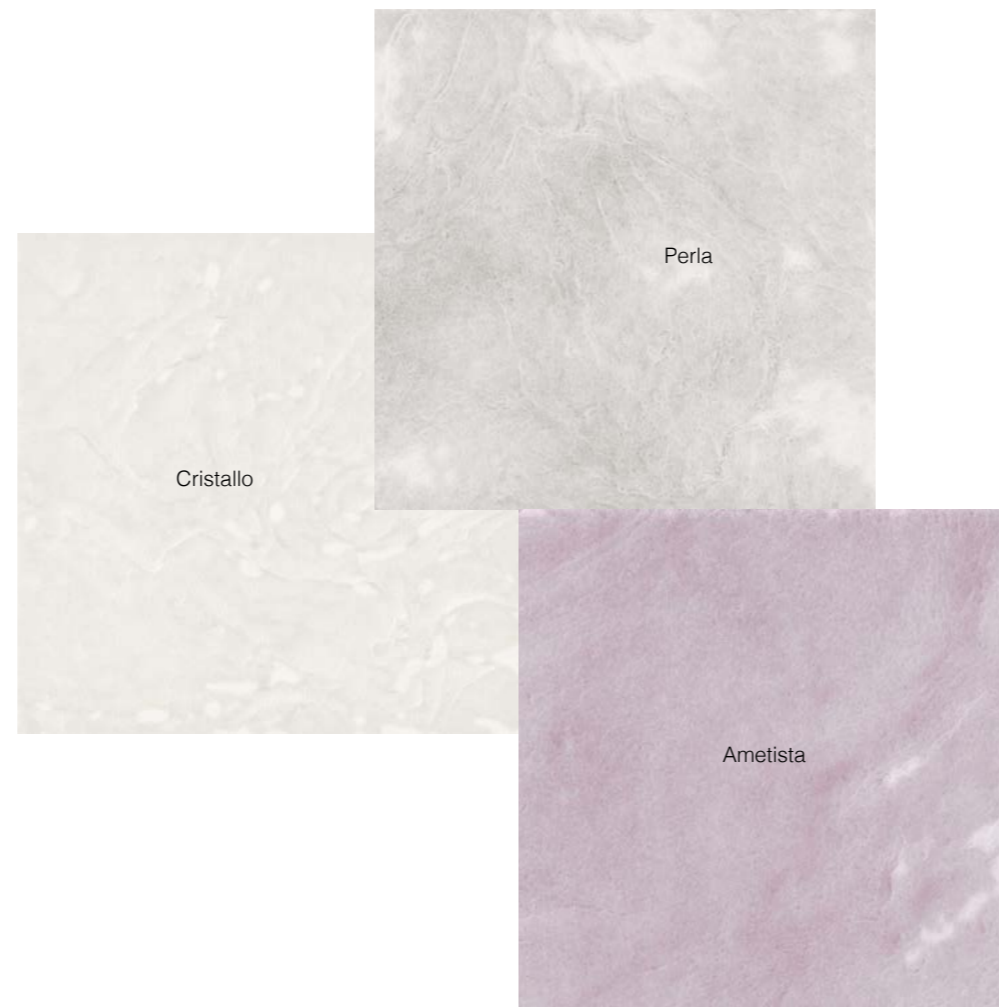

Trasparenze marine

Trasparenze marine

Le sette delicate tonalità pastello interpretano il movimento del mare lievemente increspato, al tatto si avverte il leggero bassorilievo, che compare quando la luce incide radente sullo smalto esaltandone il movimento e la profondità. La lucentezza acquosa della superficie abbinata al mosaico Ventaglio assicurano note di raffinata contemporaneità.

[en] The seven delicate pastel shades interpret the flow of ripples on the sea, with a slight bas-relief texture appearing when light passes over the surface, accenting its movement and depth. The watery shine of the glaze combined with the Ventaglio mosaic ensures notes of refined contemporaneity.

Trasparenze marine

Bicottura in pasta rossa · Red body double-fired tiles

7
Colori
Colours

3
Formati
Sizes

20x40
8"x16"

20x20
8"x8"

10x10
4"x4"

Decor
10x10
4"x4"