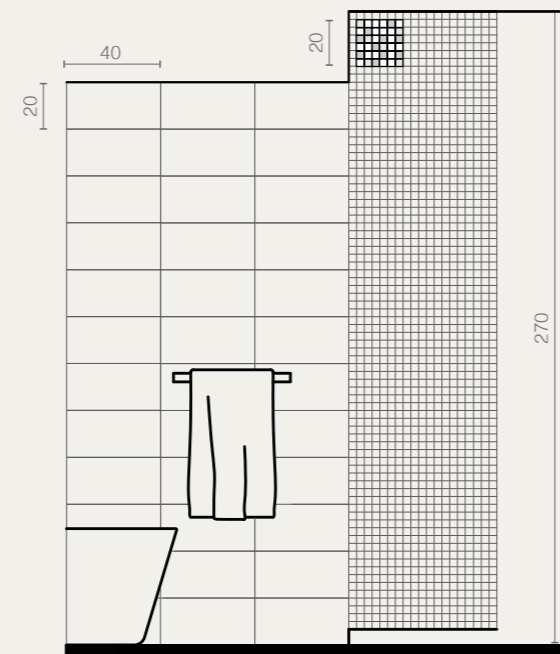

TR08 · Bathroom

Trasparenze marine · pag. 200

WALL

Perla 20x40

Mosaico Tessera
Mix Verde 3x3/20x20

FLOOR

Giada 20x20