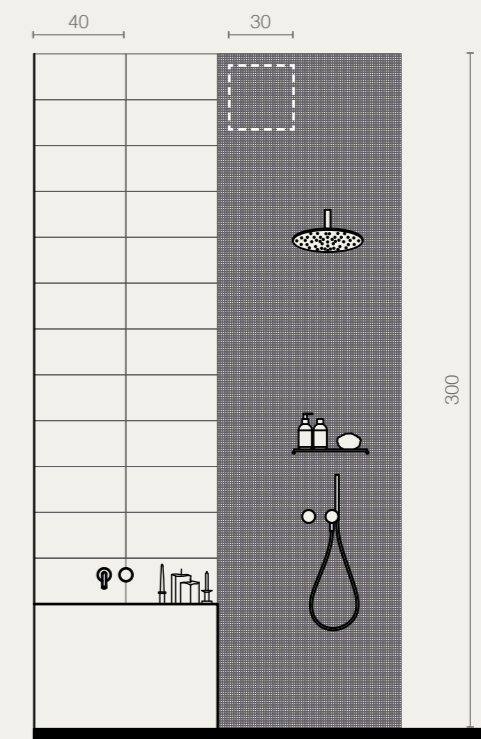

Layout

TR11 · Bathroom

Trasparenze marine · pag. 207

WALL · FLOOR

- Acqua 10x10 25%
- Perla 10x10 25%
- Giada 10x10 25%
- Pietra di Luna 10x10 25%

OS02 · Entrance

Le Ossidiane · pag. 218

WALL

FLOOR: Natural Wood

OS01 · Living

Le Ossidiane · pag. 216

FLOOR

- Bronzo 20x40 · 20x20
- Lino 20x20

OS03 · Bathroom

Le Ossidiane · pag. 220

WALL

FLOOR