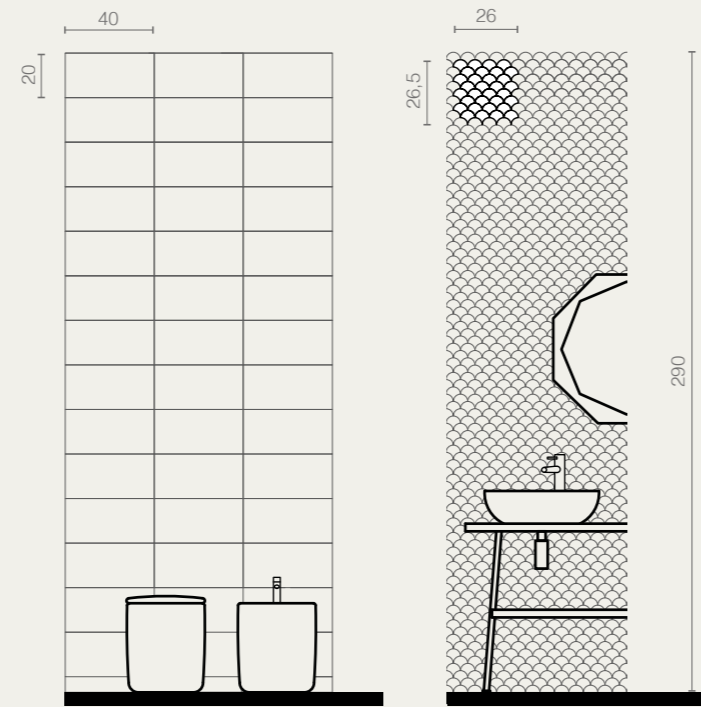

Layout

TR07 · Bathroom

Trasparenze marine · pag. 198

WALL

Perla 20x40

Mosaico Ventaglio
Perla 26x26,5

FLOOR

Abitare la Terra
Bosa · Argilla 20x80 Rett