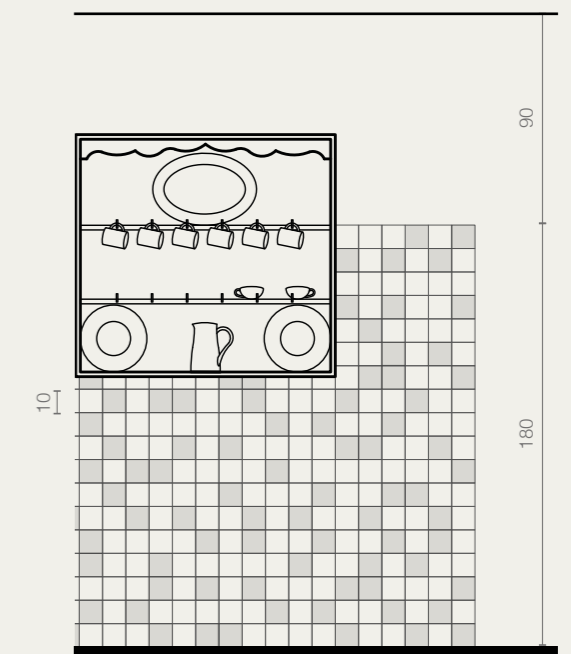

TR10 · Kitchen

Trasparenze marine · pag. 204

WALL

Perla 10x10

Cristallo 10x10

FLOOR

Abitare la Terra
Bosa · Argilla 40x40 · 20x80 Rett