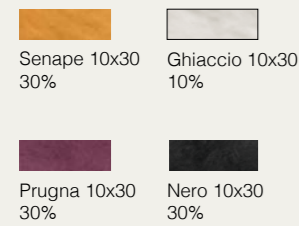

TR11 · Bathroom

WALL · FLOOR
Acqua 10x10
Giada 10x10
Perla 10x10
Pietra di Luna 10x10

Layout TR11 p. 312

Layout

OT15 · Living

OT07026 · pag. 174

WALL

FLOOR

* SIGARO è disponibile nei colori: Ametista, Giada, Zaffiro
SIGARO is available in: Ametista, Giada, Zaffiro
SIGARO est disponible dans les couleurs: Ametista, Giada, Zaffiro
SIGARO gibt es in den Farben: Ametista, Giada, Zaffiro