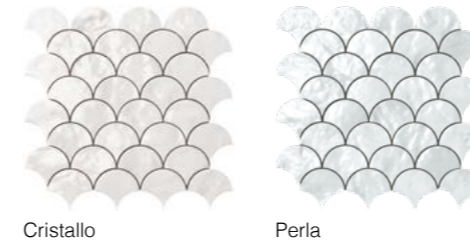

Silver 40x40

Mosaico Spacco Silver 1x1/30x30

Trasparenze marine

Bicottura in pasta rossa · Red body double-fired tiles
Bicuisson en pâte rouge
Rotscherbige fliesen in zweibrandverfahren

Colori · Colours
Couleurs · Farben

* SIGARO è disponibile nei colori: Ametista, Giada, Zaffiro
SIGARO is available in: Ametista, Giada, Zaffiro
SIGARO est disponible dans les couleurs: Ametista, Giada, Zaffiro
SIGARO gibt es in den Farben: Ametista, Giada, Zaffiro

10 V3

Mosaico Ventaglio
26x26,5 · 10 1/4"x10 7/16"

Mosaico Ventaglio Chiusura Orizzontale
6,5x3,2 · 2 5/16"x1 1/4"

Mosaico Ventaglio Chiusura Verticale dx-sx
3,2x6,5 · 1 1/4"x2 7/16"

Mosaico Tessera
3x3 · 1 13/16"x1 13/16" · 20x20 · 8"x8"