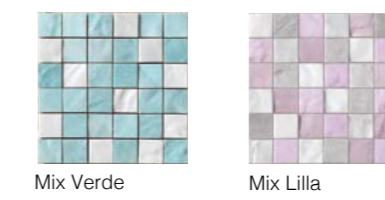

Silver 40x40

Mosaico Spacco Silver 1x1/30x30

Trasparenze marine

Bicottura in pasta rossa · Red body double-fired tiles
Bicuisson en pâte rouge
Rotscherbige fliesen in zweibrandverfahren

Colori · Colours
Couleurs · Farben

* SIGARO è disponibile nei colori: Ametista, Giada, Zaffiro
SIGARO is available in: Ametista, Giada, Zaffiro
SIGARO est disponible dans les couleurs: Ametista, Giada, Zaffiro
SIGARO gibt es in den Farben: Ametista, Giada, Zaffiro

10 V3

Mosaico Ventaglio
26x26,5 · 10 1/4"x10 7/16"

Mosaico Ventaglio Chiusura Orizzontale
6,5x3,2 · 2 5/16"x1 1/4"

Mosaico Ventaglio Chiusura Verticale dx-sx
3,2x6,5 · 1 1/4"x2 7/16"

Mosaico Tessera
3x3 · 1 13/16"x1 13/16" · 20x20 · 8"x8"