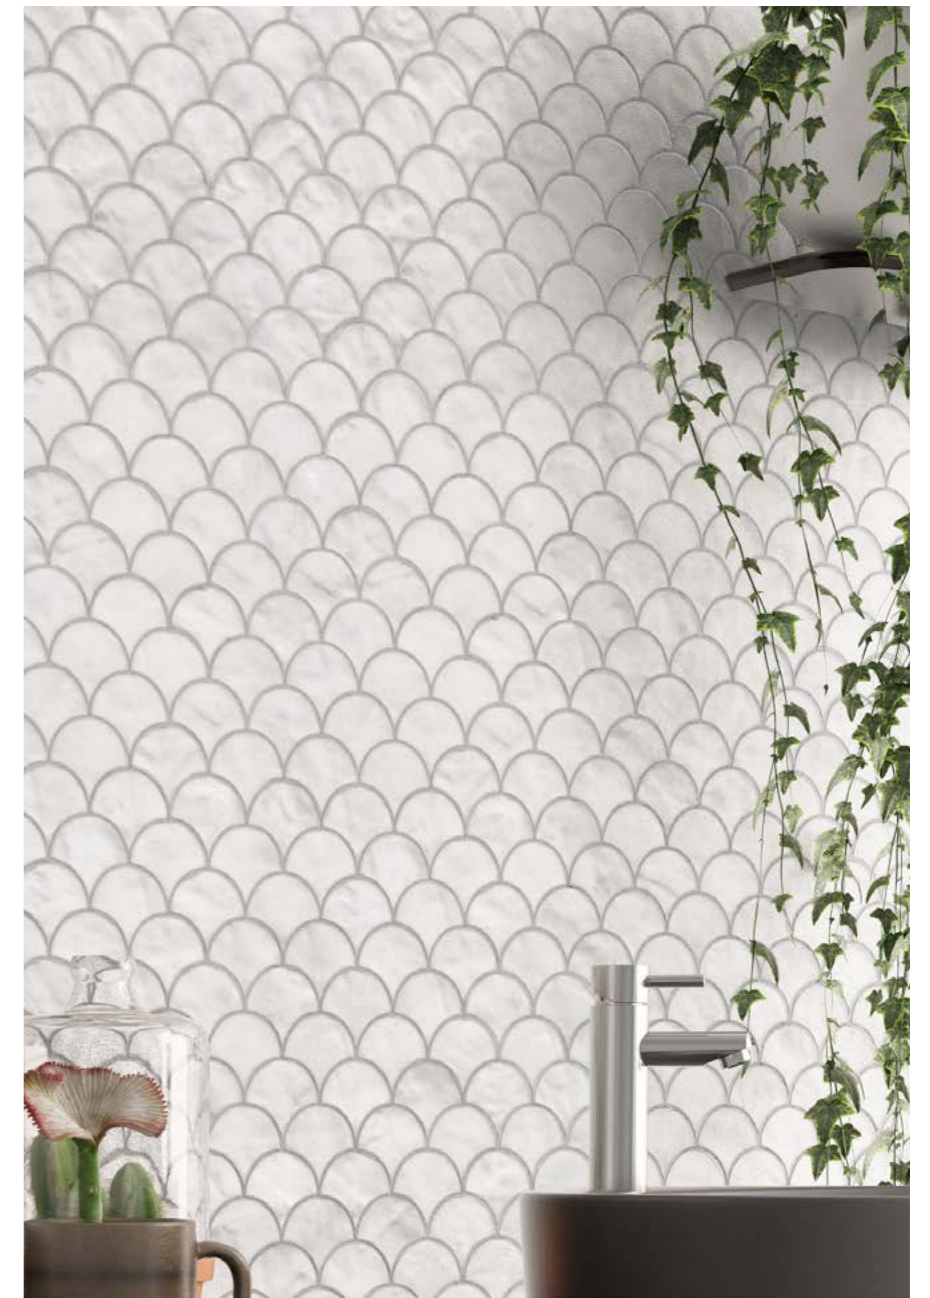

WALL
Perla 20x40
Mosaico Ventaglio
Perla 26x26,5
FLOOR
Abitare la Terra
Bosa - Argilla 20x80 Rett
Layout TR07 p. 310