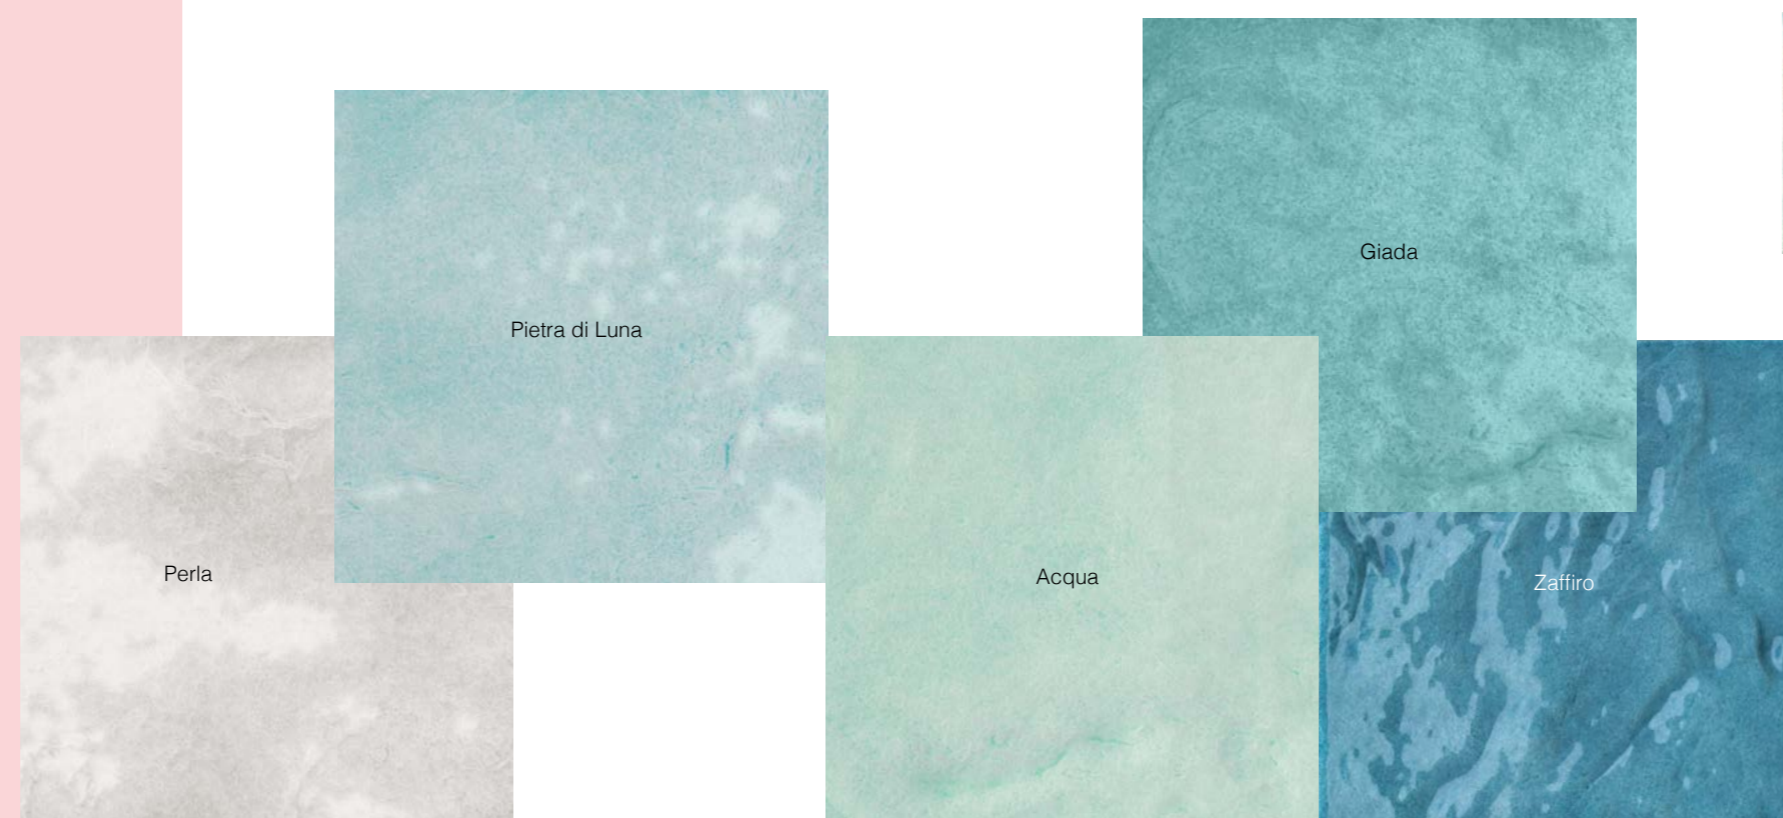

Trasparenze marine

Bicottura in pasta rossa · Red body double-fired tiles

7
Colori
Colours

3
Formati
Sizes

20x40
8"x16"

20x20
8"x8"

10x10
4"x4"