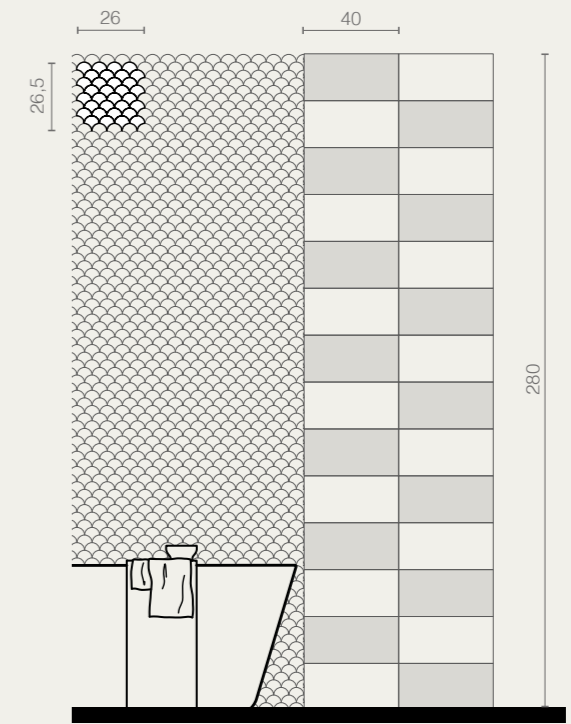

TR09 · Bathroom

Trasparenze marine · pag. 202

WALL

Mosaico Ventaglio
Giada 26x26,5

Cristallo 20x40

Giada 20x40

FLOOR

Abitare la Terra
Barbagia · Oleastro 80x80 Rett