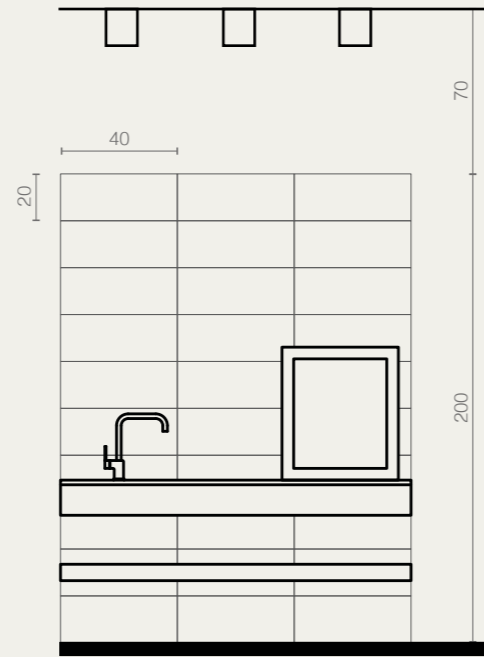

Layout

TR03 · Bathroom

Trasparenze marine · pag. 190

WALL

FLOOR

Abitare la Terra
Bosa · Argilla 20x80 Rett