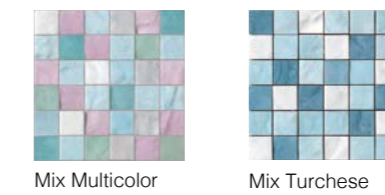

Silver 40x40

Mosaico Spacco Silver 1x1/30x30

Trasparenze marine

Bicottura in pasta rossa · Red body double-fired tiles
Bicuisson en pâte rouge
Rotscherbige fliesen in zweibrandverfahren

Colori · Colours
Couleurs · Farben

* SIGARO è disponibile nei colori: Ametista, Giada, Zaffiro
SIGARO is available in: Ametista, Giada, Zaffiro
SIGARO est disponible dans les couleurs: Ametista, Giada, Zaffiro
SIGARO gibt es in den Farben: Ametista, Giada, Zaffiro

10 V3

Mosaico Ventaglio
26x26,5 · 10 1/4"x10 7/16"

Mosaico Ventaglio Chiusura Orizzontale
6,5x3,2 · 2 5/16"x1 1/4"

Mosaico Ventaglio Chiusura Verticale dx-sx
3,2x6,5 · 1 1/4"x2 7/16"

Mosaico Tessera
3x3 · 1 13/16"x1 13/16" · 20x20 · 8"x8"