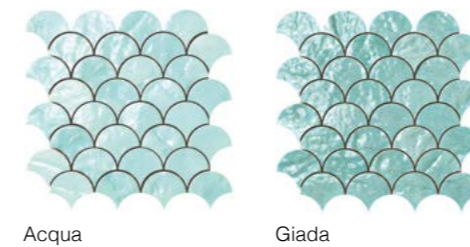

Trasparenze marine

Bicottura in pasta rossa · Red body double-fired tiles
Bicuisson en pâte rouge
Rotscherbige fliesen in zweibrandverfahren

Colori · Colours
Couleurs · Farben

Formati · Sizes
Formats · Formate

Pezzi speciali · Special Pieces
Pièces Spéciales · Spezialteile

	20x40 8"x16"	20x20 8"x8"	10x10 4"x4"	Sigaro* 3x20 1 13/16"x8"	Profilo 1,2x20 1/2"x8"
Pezzi per scatola Pcs/box Pièces/boîte Stücke Karton	12	24	48	24	24
Mq per scatola Sqm/box Mc/boîte Qm/Karton	0.96	0.96	0.48	-	-
Kg per scatola Kgs/box Kg/boîte Kg/Karton	17.20	16.70	8.40	-	-
Scatole per paletta Boxes/pallet Boîte/pallet Kartons/pallet	54	51	80	-	-
Mq per paletta Sqm/pallet Mc/pallet Qm/pallet	51.84	48.96	38.40	-	-
Kg per paletta Kgs/pallet Kg/pallet Kg/pallet	945	870	690	-	-

* SIGARO è disponibile nei colori: Ametista, Giada, Zaffiro
SIGARO is available in: Ametista, Giada, Zaffiro
SIGARO est disponible dans les couleurs: Ametista, Giada, Zaffiro
SIGARO gibt es in den Farben: Ametista, Giada, Zaffiro

10 V3

Mosaico Ventaglio
26x26,5 · 10 1/4"x10 7/16"

Mosaico Ventaglio Chiusura Orizzontale
6,5x3,2 · 2 5/16"x1 1/4"

Mosaico Ventaglio Chiusura Verticale dx-sx
3,2x6,5 · 1 1/4"x2 7/16"

Mosaico Tessera
3x3 · 1 13/16"x1 13/16" · 20x20 · 8"x8"

Mosaico Spaccatella
30x30 · 12"x12"

Fascia Spaccatella
10x40 · 4"x16"

Inserto Fondale s/3
10x10 · 4"x4"

Lavello Spaccatella

ROTONDO

Diametro
46,5 cm - 18 5/16"
Altezza
15,5 cm - 6 1/8"

OVALE

Larghezza
59,5 cm - 23 7/16"
Profondità
46,5 cm - 18 5/16"
Altezza
15,5 cm - 6 1/8"