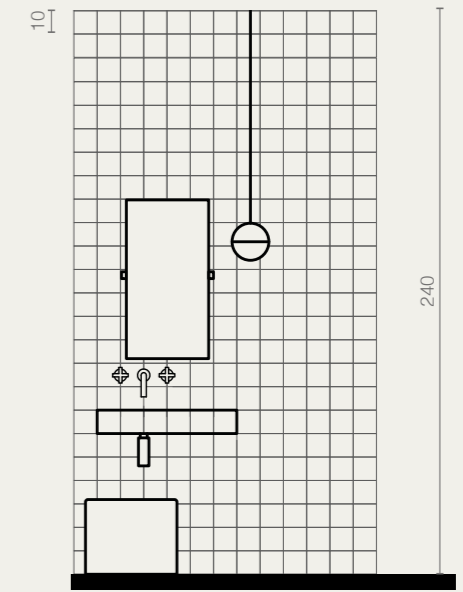

TR05 · Bathroom

Trasparenze marine · pag. 194

WALL

FLOOR

TR04 · Bathroom

Trasparenze marine · pag. 192