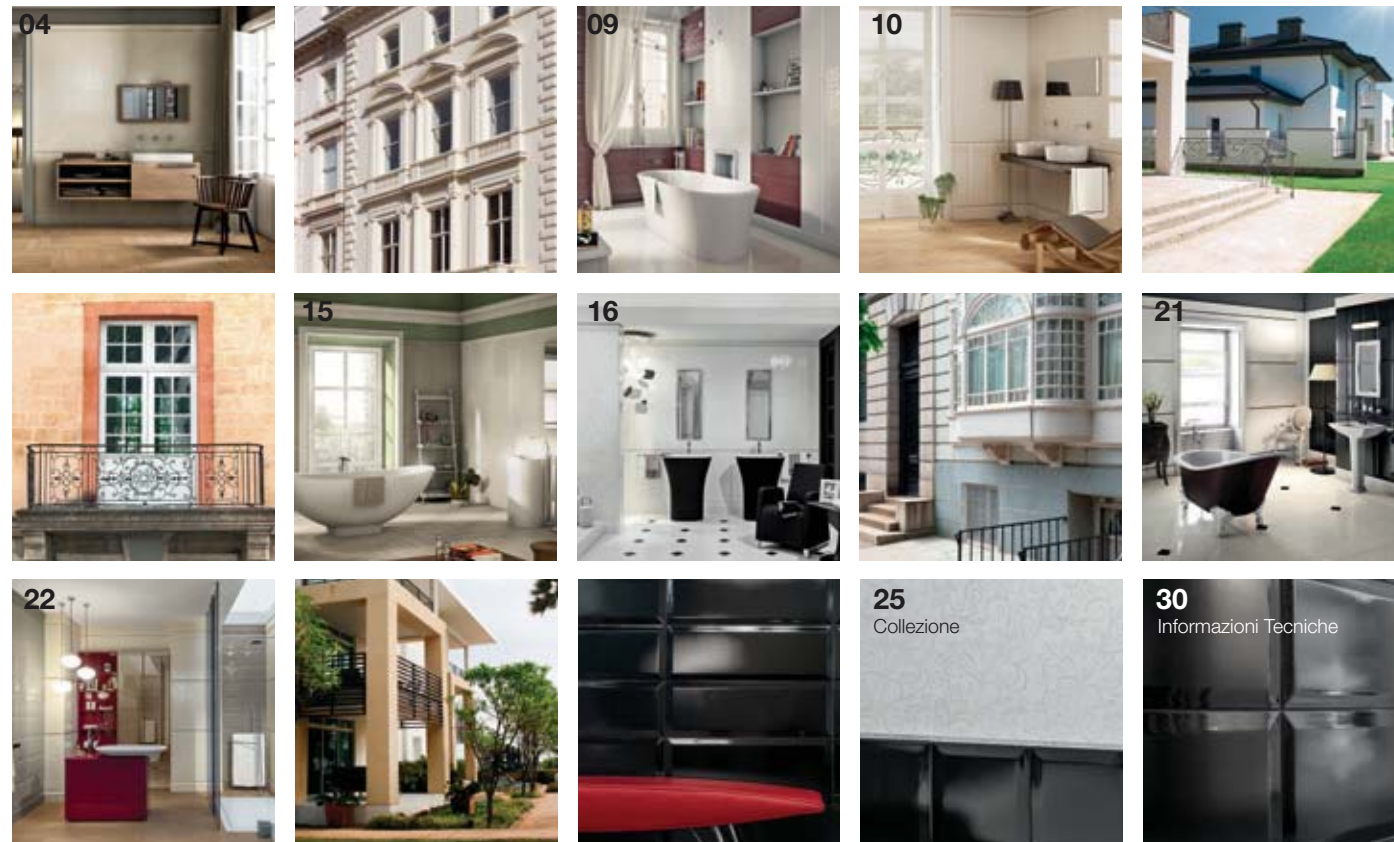

Brillantez y elegancia caracterizan la serie Diamond en un despliegue de seis colores en formato 25x75. Una colección que sorprende por la levedad de su estructura en dos colores principales, blanco y crema, combinados con cuatro composiciones que exhiben toda la belleza de materiales como el oro y el platino y una decoración boiserie con piezas de revestimiento diamantadas que dan vida a un juego de luz y sombras, dando espacio a una personalidad y una sensación únicas.

Блеск и элегантность – это основные характеристики серии Diamond, выпускаемой в шести цветах формате 25x75. Коллекция имеет легкую структуру в двух основных цветах – белом и кремовом, сочетающихся с четырьмя декорами, украшенными такими материалами, как золото и платина, а также декором буазери и плитками с алмазной огранкой, которые создают светотени, оставляя место для индивидуальности и чувств.

亮丽和高雅是Diamond (钻石)系列的特点。该系列共有六种颜色，规格为25x75。白色和奶油色这两种主要颜色有轻微浮凸结构，结合四种采用黄金和铂金等名贵材料的装饰，以及一种钻石瓷砖的装饰镶板，营造出光线和阴影的变幻效果，令空间充满个性和激情。

"Eleganza naturale"

Natural elegance * Élégnance naturelle * Natürliche Eleganz
Elegancia natural * Натуральная элгантность * 天然高雅