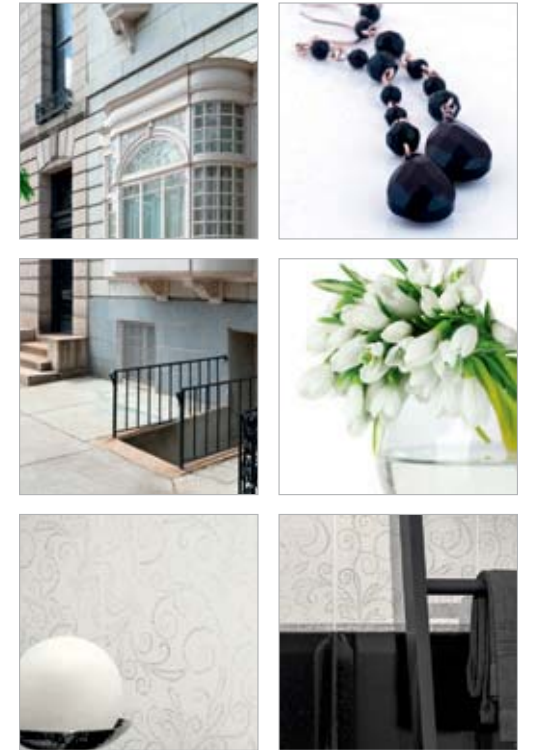

Diamond

"Riscoprire la bellezza di due colori indispensabili, una combinazione tanto semplice quanto elegante."

RIVESTIMENTO 25x75
Bianco | Nero
Decoro Romantic Bianco
Diamond Decor Bianco
Boiserie Nero | Boiserie Bianco
Matita Diamond Silver

PAVIMENTO
Ottagona Bianco 49x49
Tozzetti mix Nero 10x10