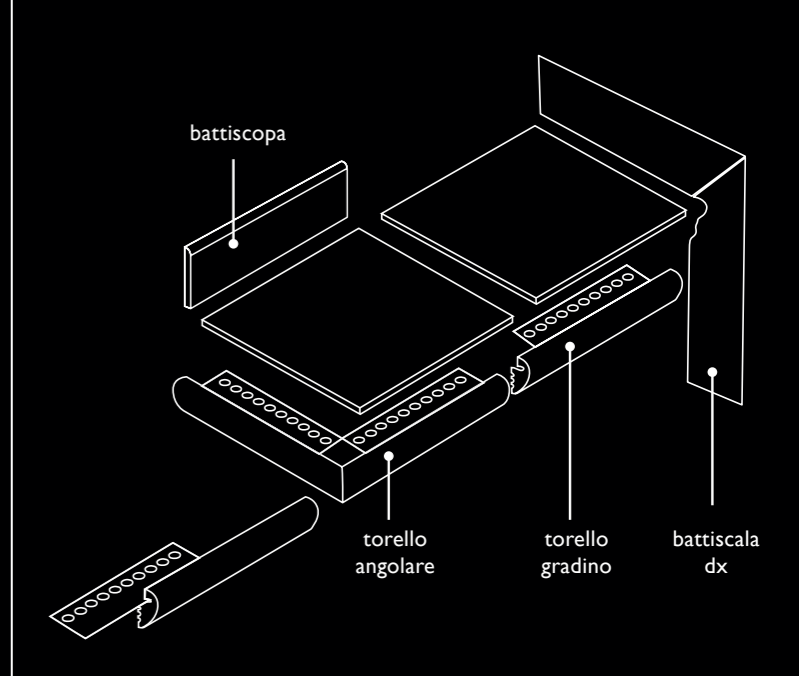

PAVIMENTO
Floor tile
Sol
Boden
Piso
Полы
地磚

SPESSORE MAGGIORATO
Increased thickness
Épaisseur majorée
Erhöhte Stärke
Espesor aumentado
Увеличенная толщина
加厚厚度

S SERIGRAFIA
Screen printing
Sérigraphie
Serigraphie
Serigrafia
Сериграфия
丝网印刷

METALLO PREZIOSO
Precious metals
Métaux précieux
Edelmetalle
Metales preciosos
ДРАГОЦЕННЫЙ МЕТАЛЛ
貴重金属

RESISTENTE AL GELO
Frost resistant
Résistant au gel
Frostbeständig
Resistencia al hielo
Морозоустойчивый
防冻

ISO CLASSE DI RESISTENZA ALL'ABRASIONE SUPERFICIALE (DOVE INDICATO)
Class of resistance to surface abrasion (where indicated)
Classe de résistance à l'abrasion superficielle (où mentionné)
Oberflächenabrieb-Beanspruchungsgruppe (wo bezeichnet)
Clase de resistencia a la abrasión superficial (cuando indicado)
Класс сопротивляемости поверхностному истиранию (где указано)
耐表面磨蚀等级 (标示之处)

3 TERZO FUOCO
Third firing
Troisième feu
Dritt-Brand
Cocción a tercer fuego
Третий обжиг
三次烧成

STAMPA AD ALTA RISOLUZIONE
High-definition printing
Impression haute résolution
Hochauflösungsdruck
Impresión de alta resolución
Печать с высоким разрешением
高分辨率印刷

RESISTENTE AGLI SBALZI TERMICI
Thermal shock resistant
Résistant aux écarts thermiques
Temperaturwechselbeständigkeit
Resistencia a las variaciones térmicas
Устойчивый к термоударам
耐温度波动

POSA CONSIGLIATA CON FUGA
Suggested laying with joint
Pose conseillée avec joint
Verlegung mit Fuge empfohlen
Colocación aconsejada con junta
Рекомендуется укладка со швом
建议的留缝隙施工

M METALLO
Metal
Métal
Metall
Metal
Металл
金属

TAGLIO A IDROGETTO
Water-jet cutting
Découpe à hydrojet
Wasserstrahlschnitt
Corte con hydro-jet
Водометная резка
水刀切割

ALTA RESISTENZA
High resistance
Haute résistance
Hohe Festigkeit
Alta resistencia
Высокая сопротивляемость
机械阻力高

PVD PHYSICAL VAPOUR DEPOSITION

L SUPERFICIE LUCIDA
Glossy surface
Surface brillante
Polierte Oberfläche
Superficie brillante
Глянцевая поверхность
闪亮表面

L LEVIGATO
Polished
Poli
Poliert
Pulido
Полированный
研磨

IMBALLI E PESI • PACKINGS AND WEIGHTS • EMBALLAGES ET POIDS • VERPACKUNGEN UND GEWICHTE • EMBALAJES Y PESOS • УПАКОВКИ И ВЕС • 包装和重量

EN 14411/G BIa GL

FORMATO SIZE	pz/mq pcs/sqm	pz/scat. pcs/box	mq/scat. sqm/box	kg/mq kg/sqm	kg/scat. kg/box	scat./pal box/pal	mq/pal sqm/pal	kg/pal
Pavimento 50x50	4	4	1,00	21,00	21,00	33	33,00	693,00
Firma 4,8x9,9	-	4	-	0,80	0,80	-	-	-
Fascia 4x50	-	8	4,00 ml	3,60	3,60	-	-	-
Tozzetto 4x4	-	4	-	0,14	0,14	-	-	-
Fascia 15,3x50	-	8	4,00 ml	13,20	13,20	-	-	-
Tozzetto 15,3x15,3	-	4	-	2,32	2,32	-	-	-
Rosone 100x100	-	1	-	21,00	21,00	-	-	-
Battiscopa 8x33,3	-	10	3,33 ml	10,55	10,55	-	-	-
Battiscopa scala 8x66	-	3	-	2,11	2,11	-	-	-
Torello gradino 5x33,3	-	6	2,00 ml	1,89	1,89	-	-	-
Torello angolare 5x66	-	2	-	1,20	1,20	-	-	-
Profilo metallo 0,5x49	-	6	2,94 ml	1,50	1,50	-	-	-
Profilo metallo 1x49	-	6	2,94 ml	0,90	0,90	-	-	-