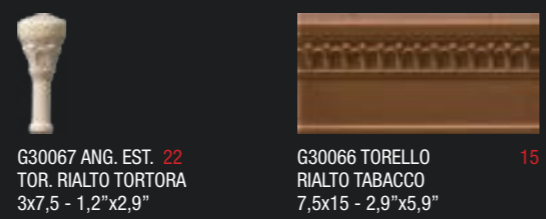

TORTORA

TABACCO

INFORMAZIONI IMPORTANTI
Rialto è una linea in gres porcellanato prodotto con metodi industriali ma che presenta caratteristiche estetiche di una piastrella craquelé fatta a mano. Tutti gli smalti craquelé devono essere protetti con un sigillante applicato prima e dopo lo stucco, in particolare modo nelle zone che rimangono umide. Questo procedimento dovrebbe essere ripetuto a distanza di 6 mesi ma non apporterà nessun cambiamento alla superficie della piastrella. Si prega di notare che le piastrelle sulle quali non è stato applicato il sigillante potrebbero macchiarsi.

IMPORTANT INFORMATION
Rialto is a line of porcelain stone tiles produced with industrial methods, but that resemble handmade craquelé tiles. The craquelé glaze must be protected with a sealant, which must be applied before and after the stucco, especially in areas that come into contact with water. This procedure should be repeated every six months and will not alter the surface of the tile in any way. Please note that the sealant prevents the tiles from staining.

ВАЖНАЯ ИНФОРМАЦИЯ
Rialto - это коллекция из керамического гранита, произведенная промышленным методом, но обладающая эстетическими характеристиками craquelé (кракелюра), сделанного вручную. Все виды глазури craquelé должны быть защищены укрепителем, нанесенным до и после затирки, особенно в тех зонах, которые подвергаются воздействию влаги. Эта обработка должна быть повторена через 6 месяцев и не меняет никоим образом поверхность плитки. Просим обратить внимание, что на плитке, не обработанной описанным выше способом, могут появляться пятна.