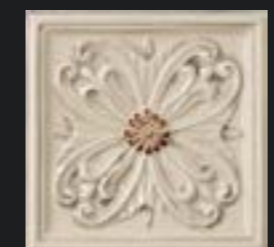

G1253A TABACCO
15x15 - 5,9"x5,9" 46

G30078 COPRIFILO RIALTO TABACCO
1x15 - 0,4"x5,9" 9

G1257A TORTORA FLOOR
15x15 - 5,9"x5,9" 43

G30057 FORMELLA FLOREALE TORTORA PAINTED
15x15 - 5,9"x5,9" 19

G1259A TABACCO FLOOR
15x15 - 5,9"x5,9" 43