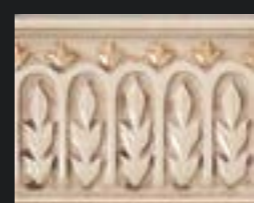

G30062 ANG. EST. LIST. FLOREALE TORTORA PAINTED
2x3,5 - 0,8"x1,3" 23

G1256A TABACCO
7,5x15 - 2,9"x5,9" 47

G12005 BEAK RIALTO TABACCO
1x1 - 0,4"x0,4" 33

G91212 FORMELLA RIALTO PAINTED
15x15 - 5,9"x5,9" 19