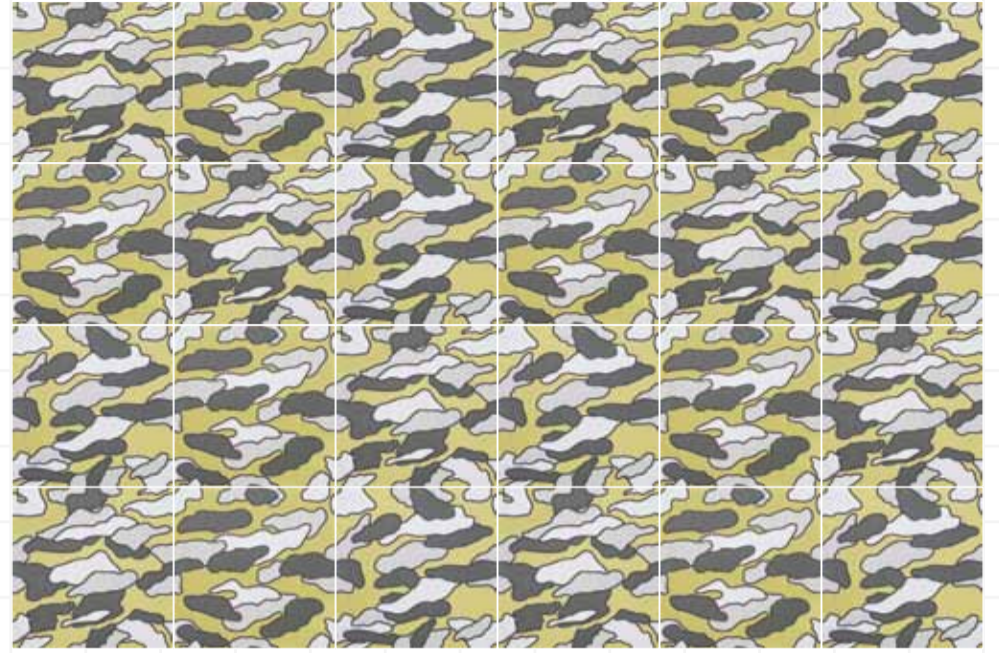

cromo

CA6060URC URBAN CROMO 60x60