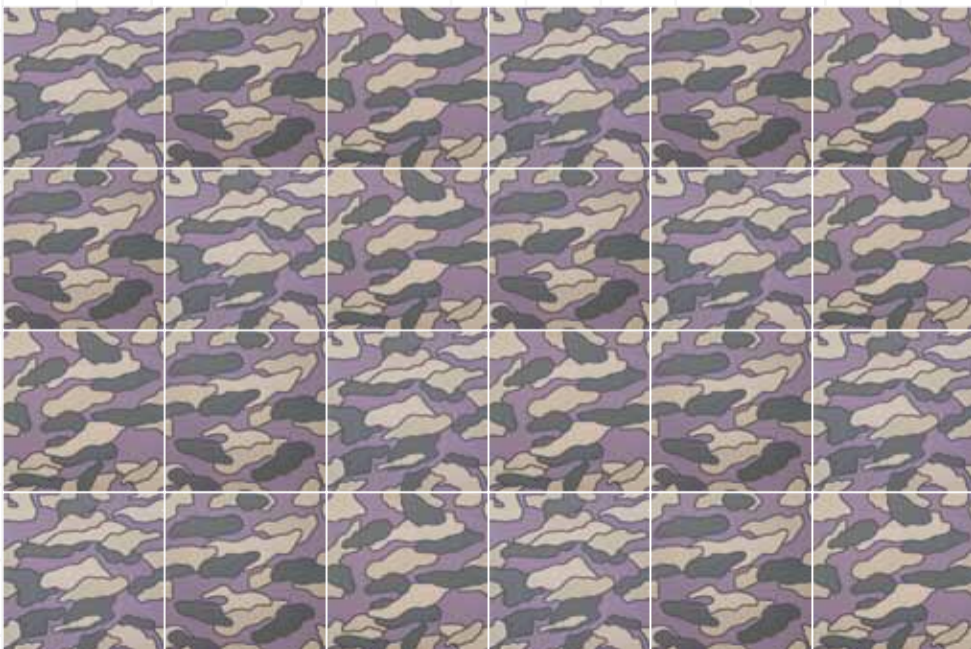

malva

CA6060DEM DESERT MALVA 60x60