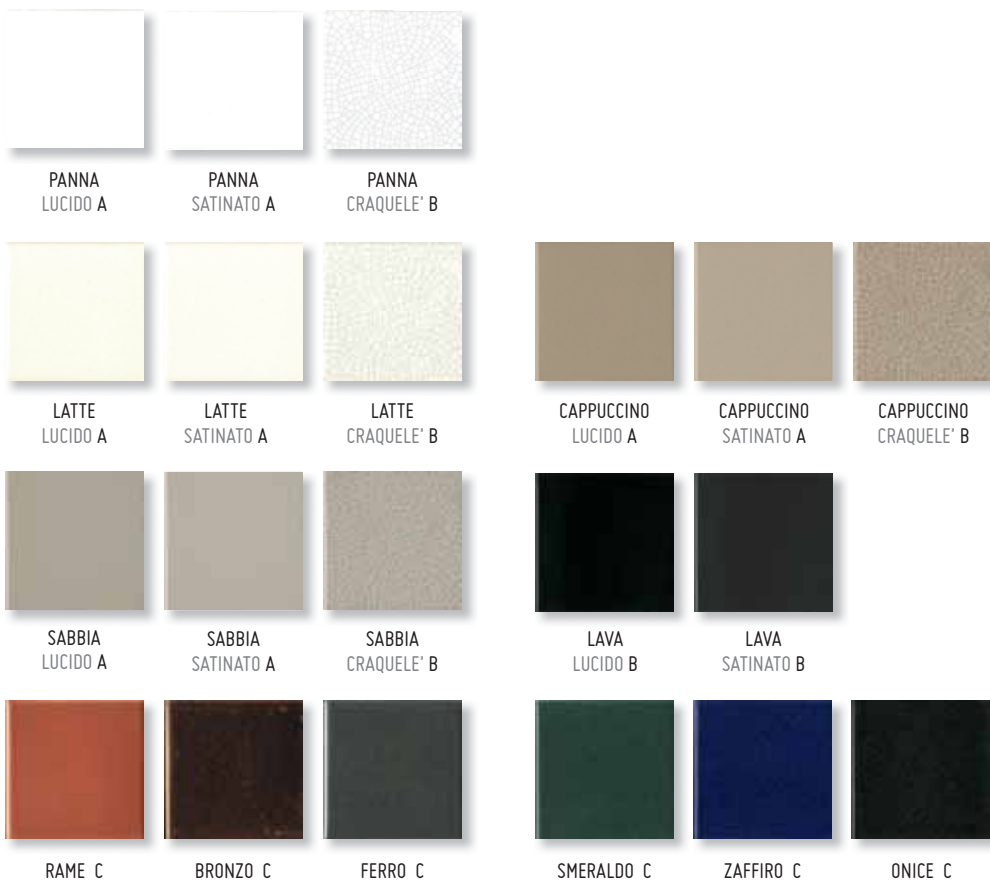

10 x 20 LISTELLO
PISA

10.20LSTPSA PZ

10 x 20 LISTELLO
RIMINI

10.20LSTRMN PZ

ELENA COLORI DISPONIBILI • AVAILABLE COLOURS

I COLORI RAPPRESENTATI IN QUESTO CATALOGO SONO INDICATIVI E POSSONO SUBIRE PARZIALI VARIAZIONI DI TONALITA'.
THE COLOURS DISPLAYED ON THIS CATALOGUE ARE INDICATIVE AND CAN BE SUBJECTED TO SHADE VARIATIONS.