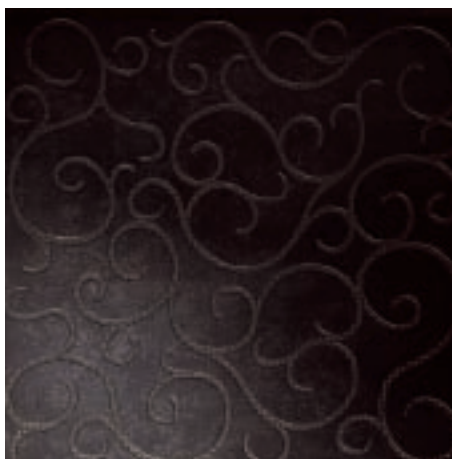

Burn Iron Arabesque 60 Rett.
Бёрн Айрон Арабески 60 Ретиф
60x60