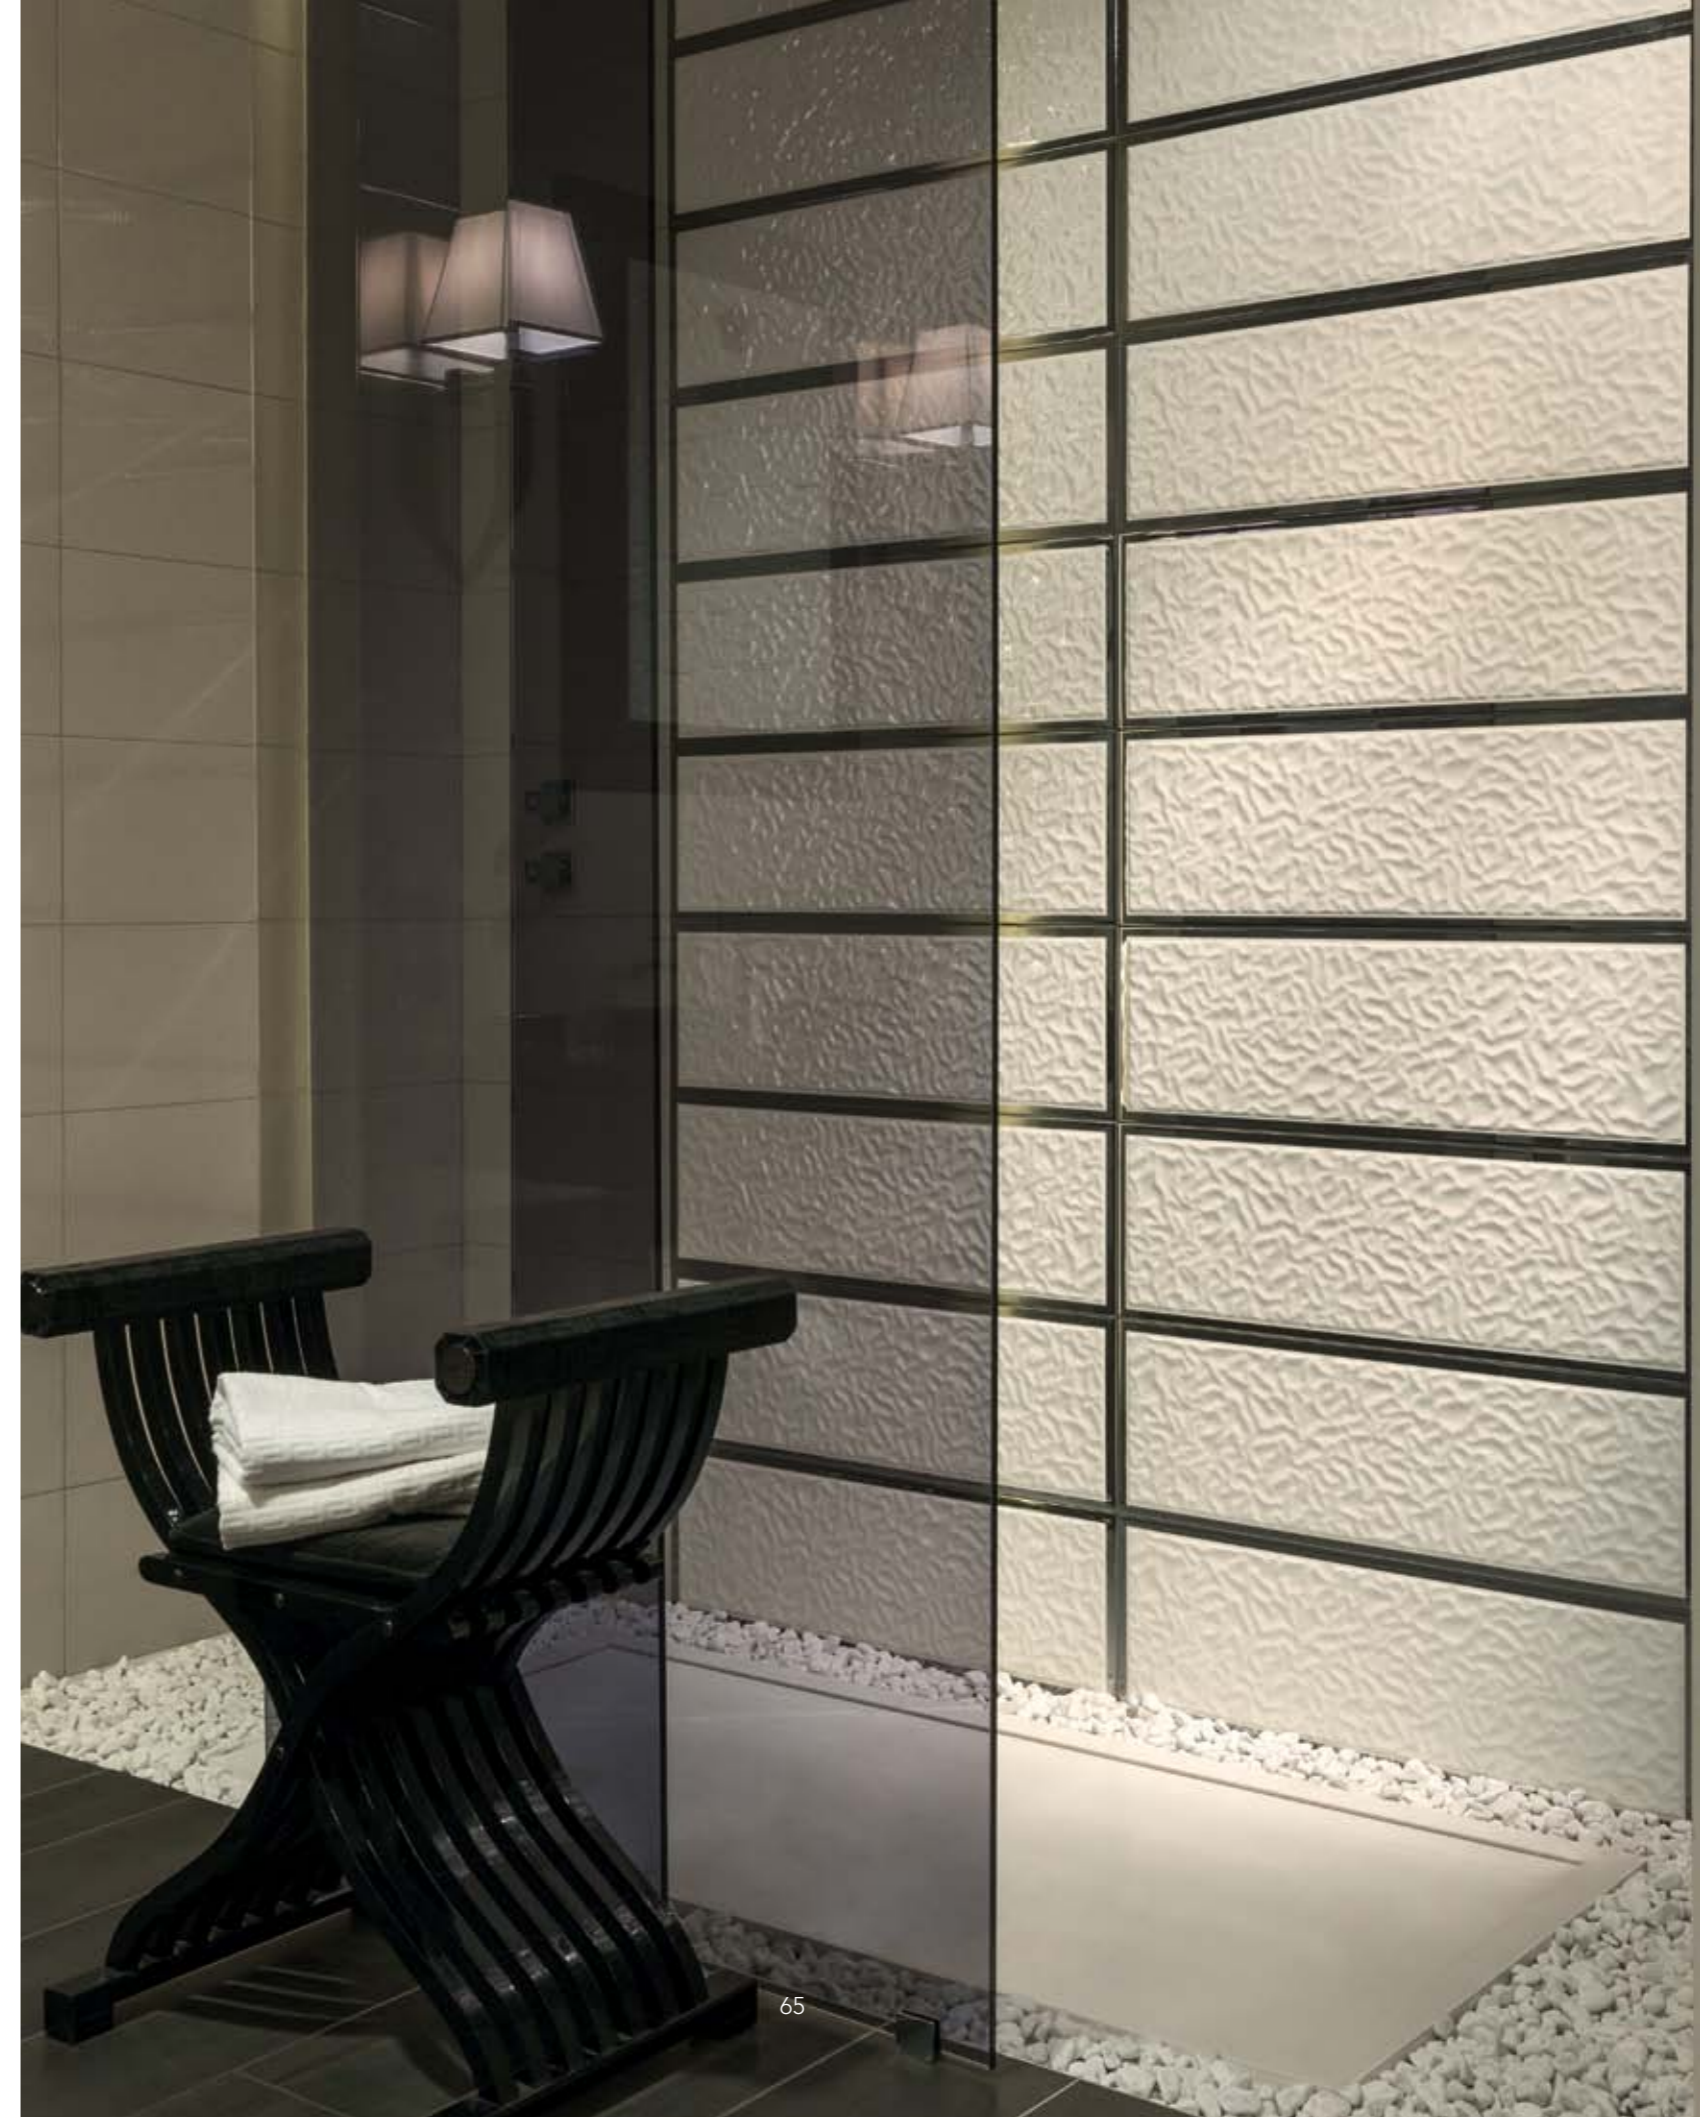

高贵材质，线条三维相得益彰

Gold的特色，正是精确笔直的瓷砖，它同时又是立体的，造型灵感取自于水，织纹或现代巴洛克风格，镶嵌的金边凸显瓷砖表面的立体效果，得益于尊贵的材质，以及Gardenia Orchidea工匠大师的杰出工艺。

GOLD

ACQUA LINGOTTO BIANCO-PLATINO / GRIGIO RIGA 25x75

GOLD

CREMA RIGA / CREMA PATCHWORK 25x75
PROFILO BRONZO 0,5x75