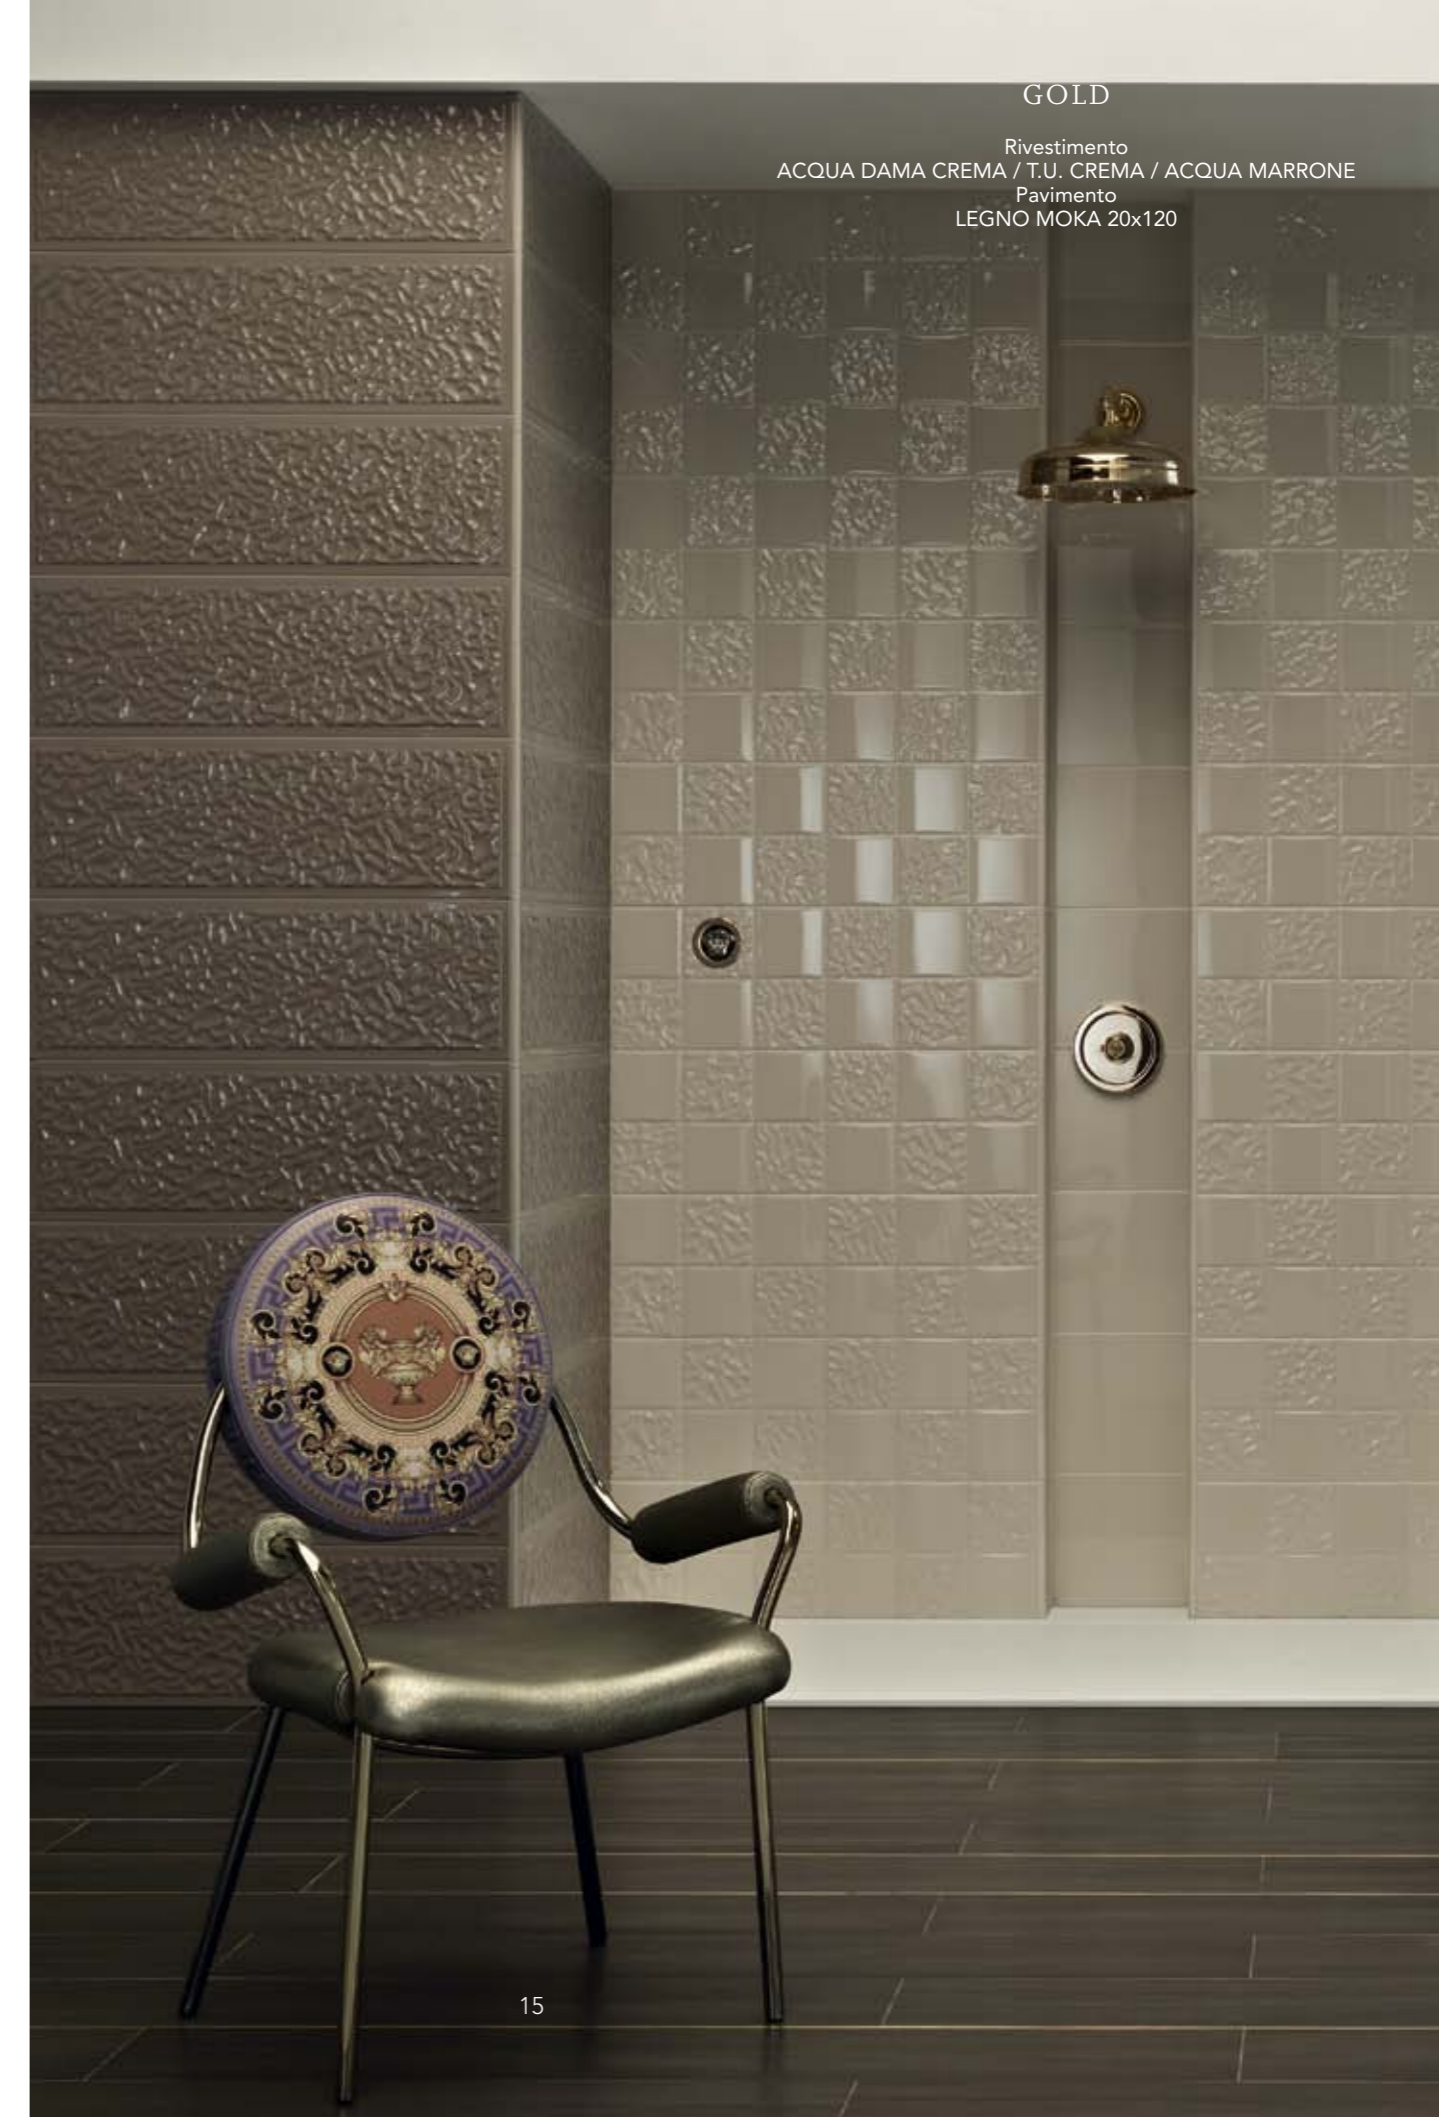

GOLD

Rivestimento
ACQUA DAMA CREMA / T.U. CREMA / ACQUA MARRONE
Pavimento
LEGNO MOKA 20x120