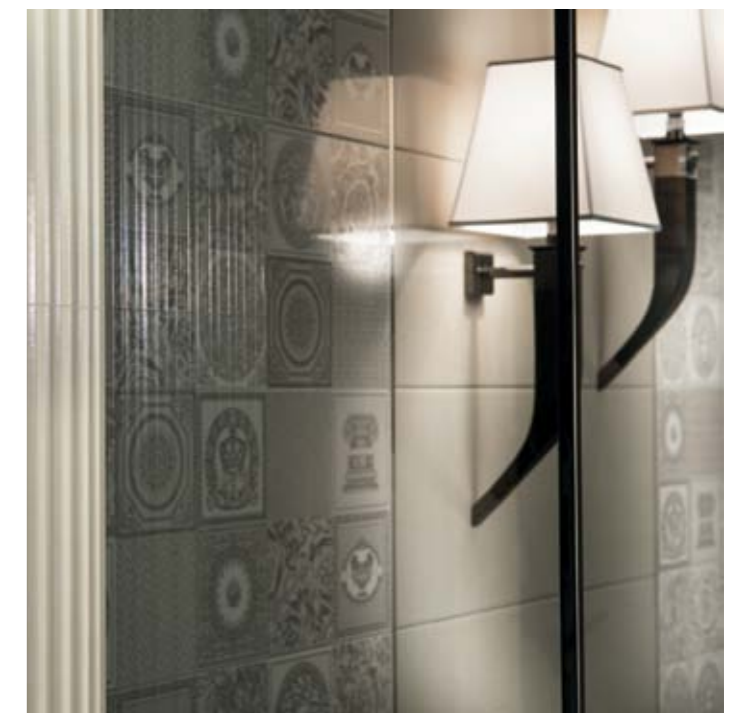

GOLD

Rivestimento
GRIGIO RIGA / DECORO MIX PATCHWORG BIANCO-PLATINO 25x75
Pavimento
LEGNO BIANCO 20x120 / PROFILO ACCIAIO 1x60