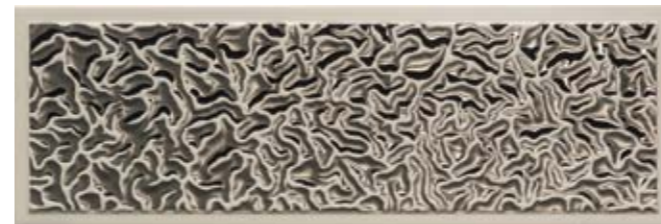

68842 CREMA/ORO

68843 MARRONE/ORO

DECORI ACQUA LINGOTTO 25x75

68870 BIANCO/PLATINO

68871 GRIGIO/PLATINO

68872 CREMA/ORO

68873 MARRONE/ORO

RIVESTIMENTI
WALL TILES
FAIENCE
WAND
REVESTIMIENTOS
ОБЛИЦОВКА
墙砖