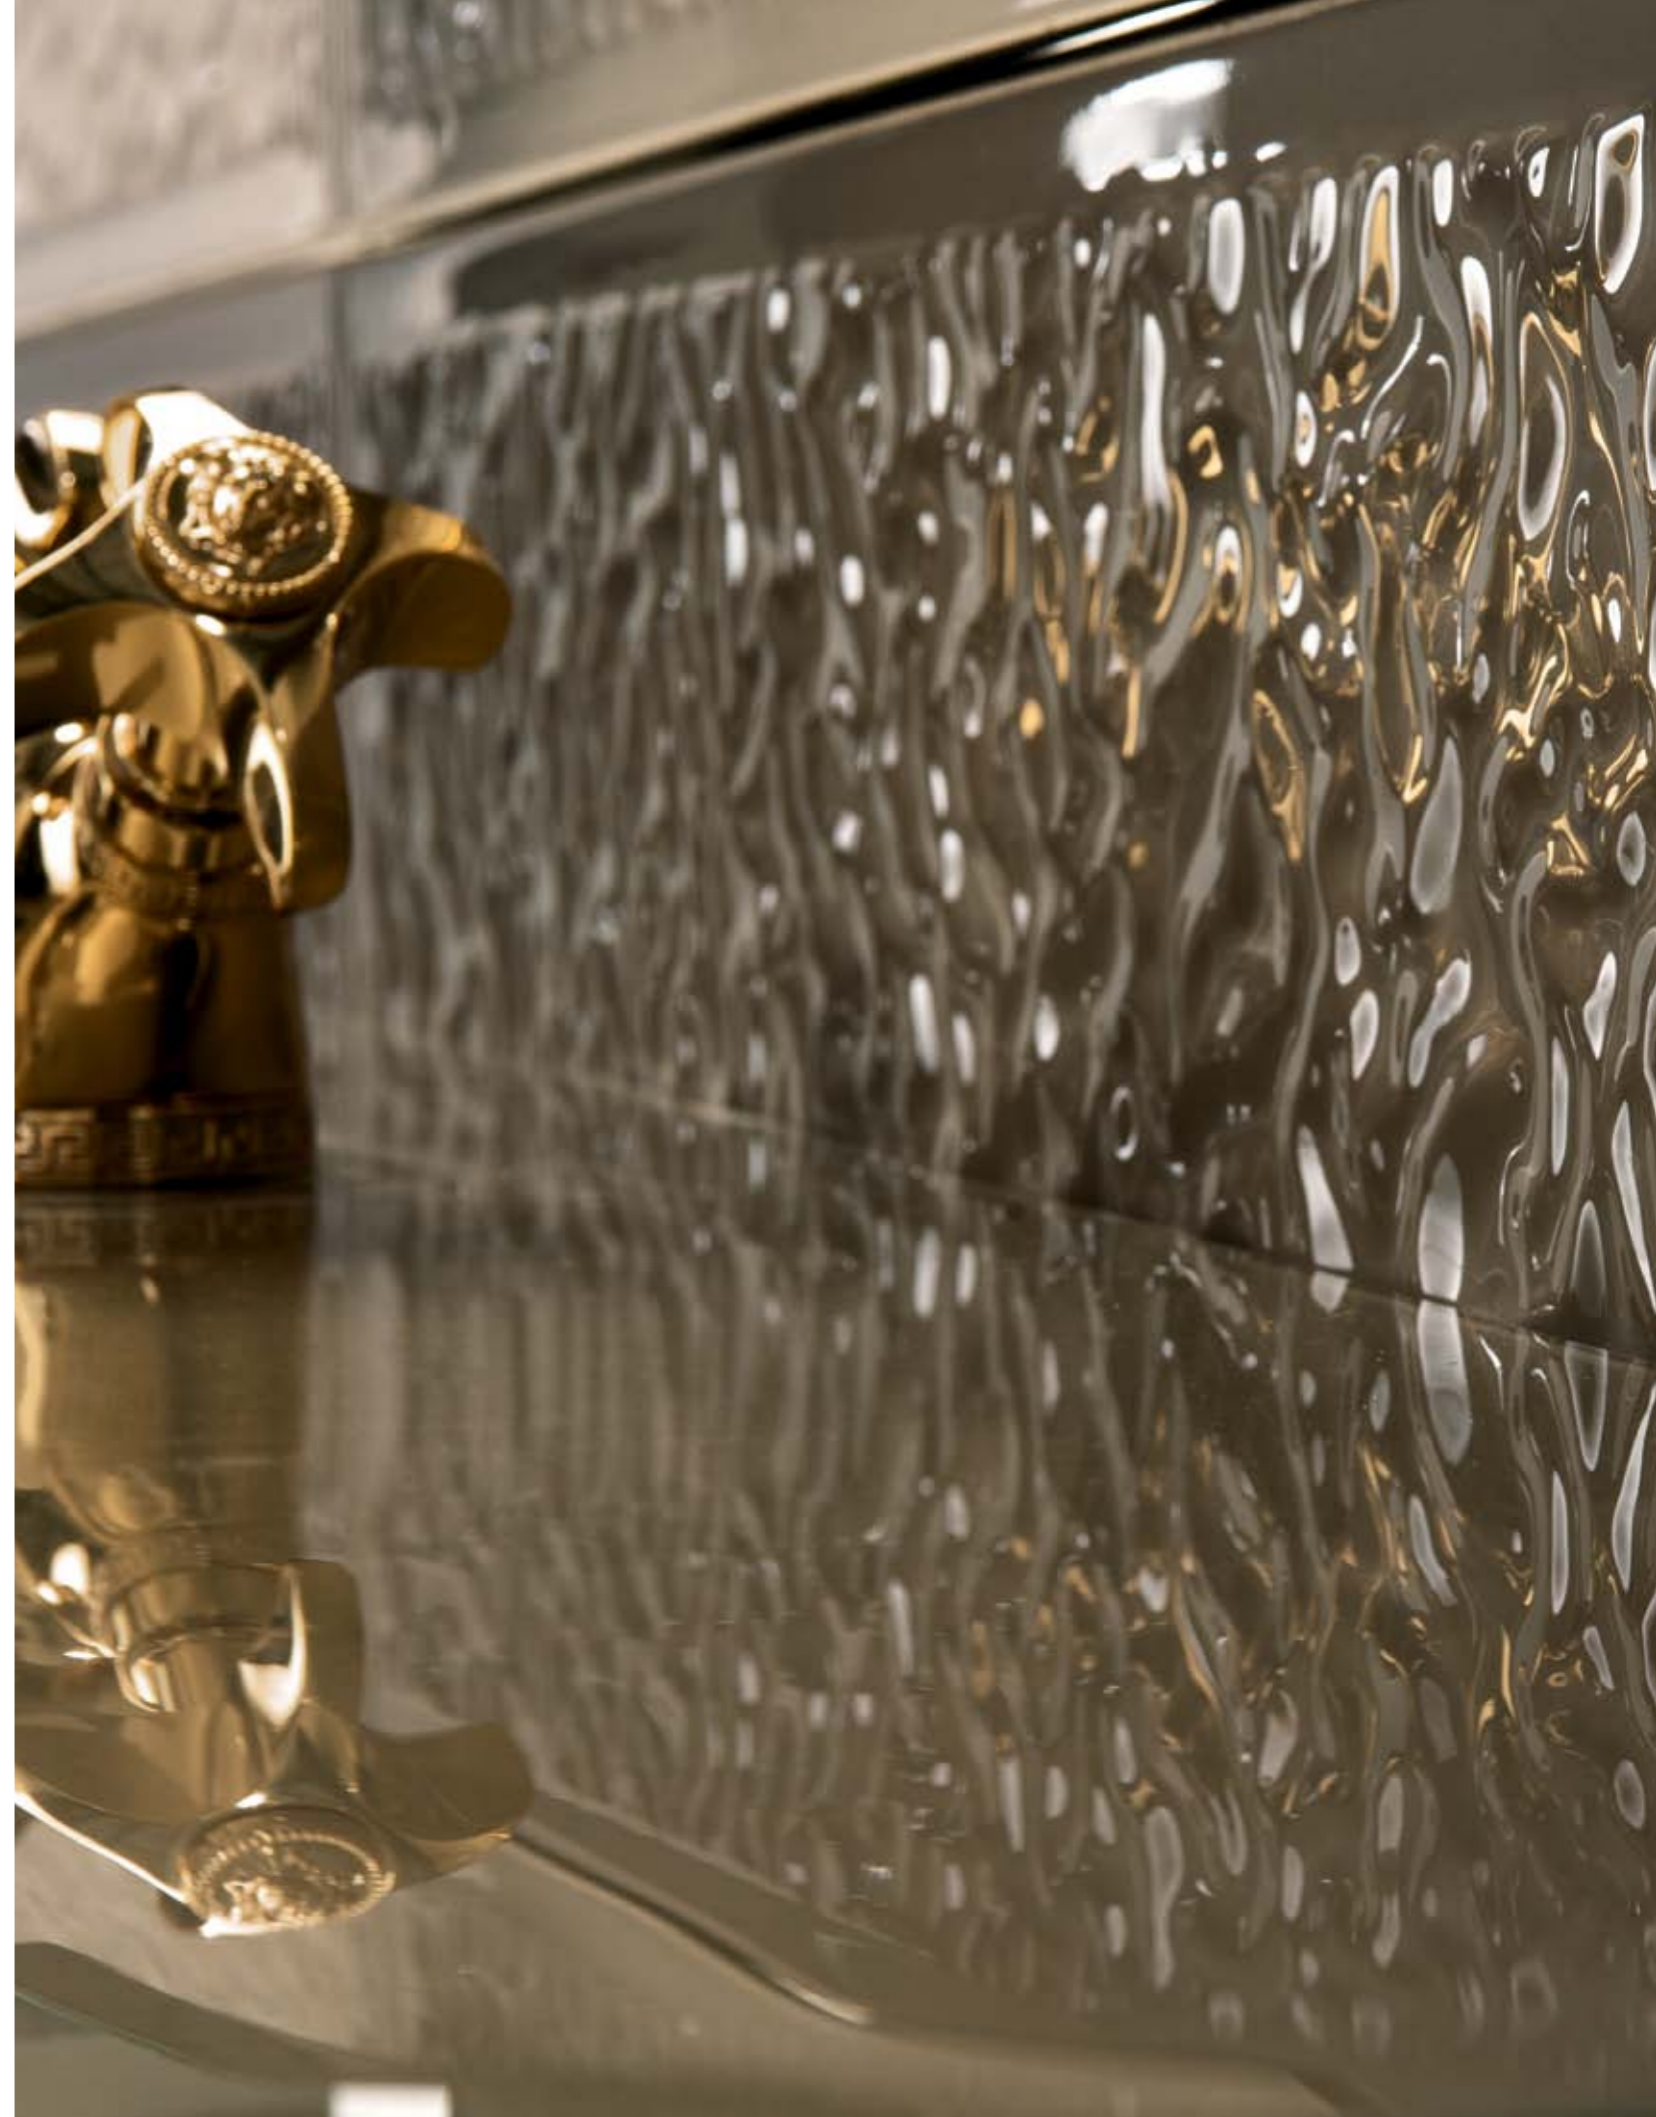

GOLD

ACQUA MARRONE / ACQUA CREMA 25x75