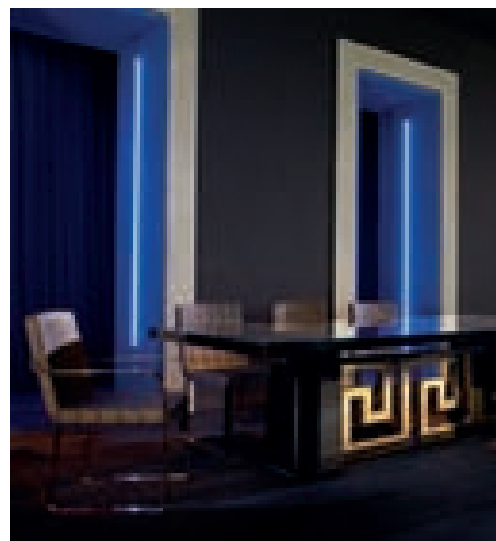

DINING TABLE	WG00	OR	27012	L100
ARMCHAIR	JZBR	OR	01301	0023
CHAIR	JZCH	OR	01301	0023
CHAIR	JZCH	OR	01301	0024