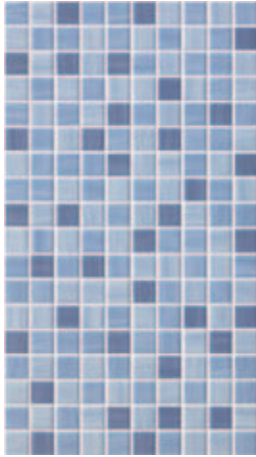

True Mauve
 Тру Мэув
 25x45

True White List. G
 Тру Вайт Бордюр Г
 7x25

True Ivory List. G
 Тру Айвори Бордюр Г
 7x25

True Lilac List. G
 Тру Лилак Бордюр Г
 7x25

True Mauve List. G
 Тру Мэув Бордюр Г
 7x25

True White Glitter Mix 3
 Тру вайт Глит.Микс 3
 12,5x25

True Ivory Glitter Mix 3
 Тру Айвори Глит.Микс 3
 12,5x25

True Lilac Glitter Mix 3
 Тру Лилак Глит.Микс 3
 12,5x25

True Mauve Glitter Mix 3
 Тру Мэув Глит.Микс 3
 12,5x25

True Blue
Тру Блю
25x45

True Green
Тру Грин
25x45

True Blue List. G
Тру Блю Бордюр Г
7x25

True Green List. G
Тру Грин Бордюр Г
7x25

True Blue Glitter Mix 3
Тру Блю Глит.Микс 3
12,5x25

True Green Glitter Mix 3
Тру Грин Глит.Микс 3
12,5x25