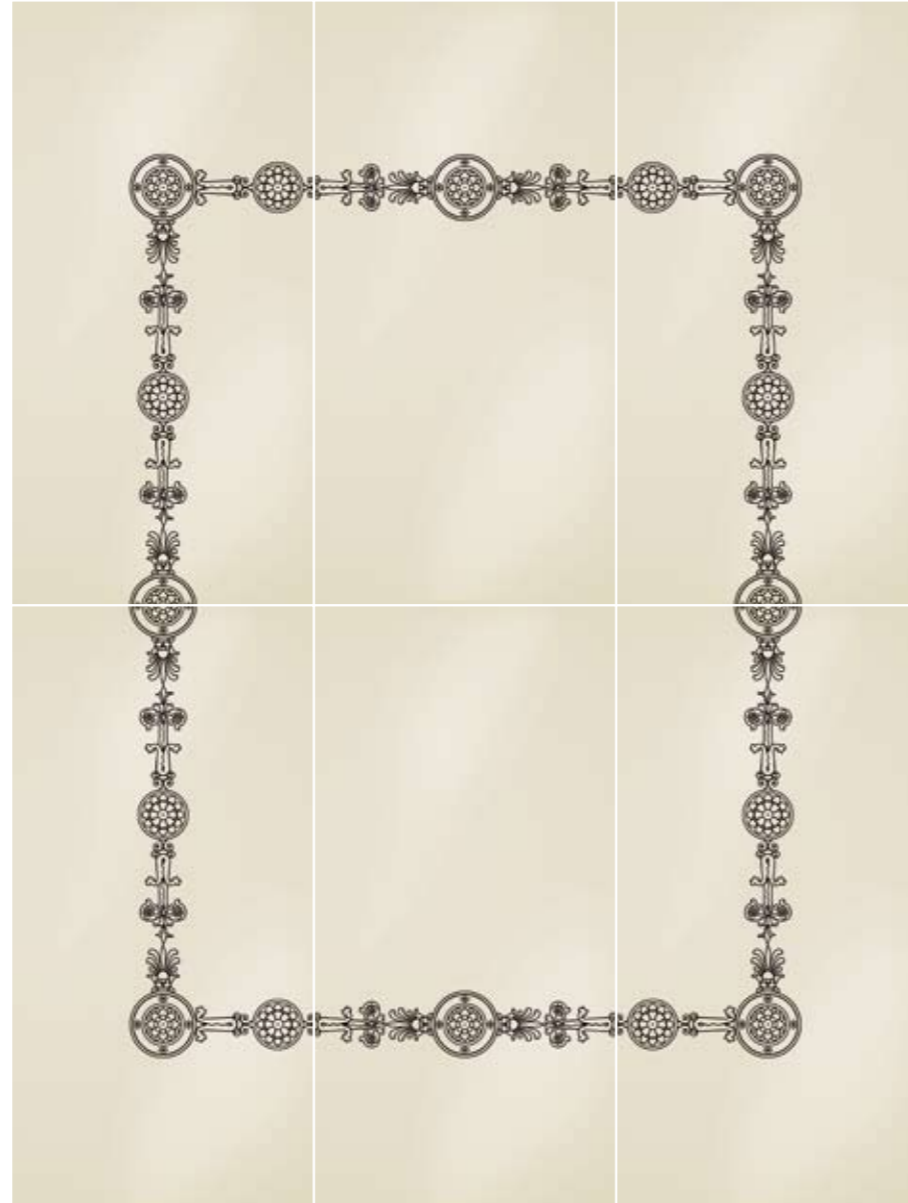

Petit Château

405

COMPOSIZIONE OPIUM
OPIUM SET
stuoiato/with fibre-glass
50 x 200 cm

407

COMPOSIZIONE CORNICHE
CORNICHE SET
stuoiato/with fibre-glass
150 x 200 cm

407

COMPOSIZIONE BLASON senza iniziali
BLASON SET without monogram
stuoiato/with fibre-glass
150 x 200 cm