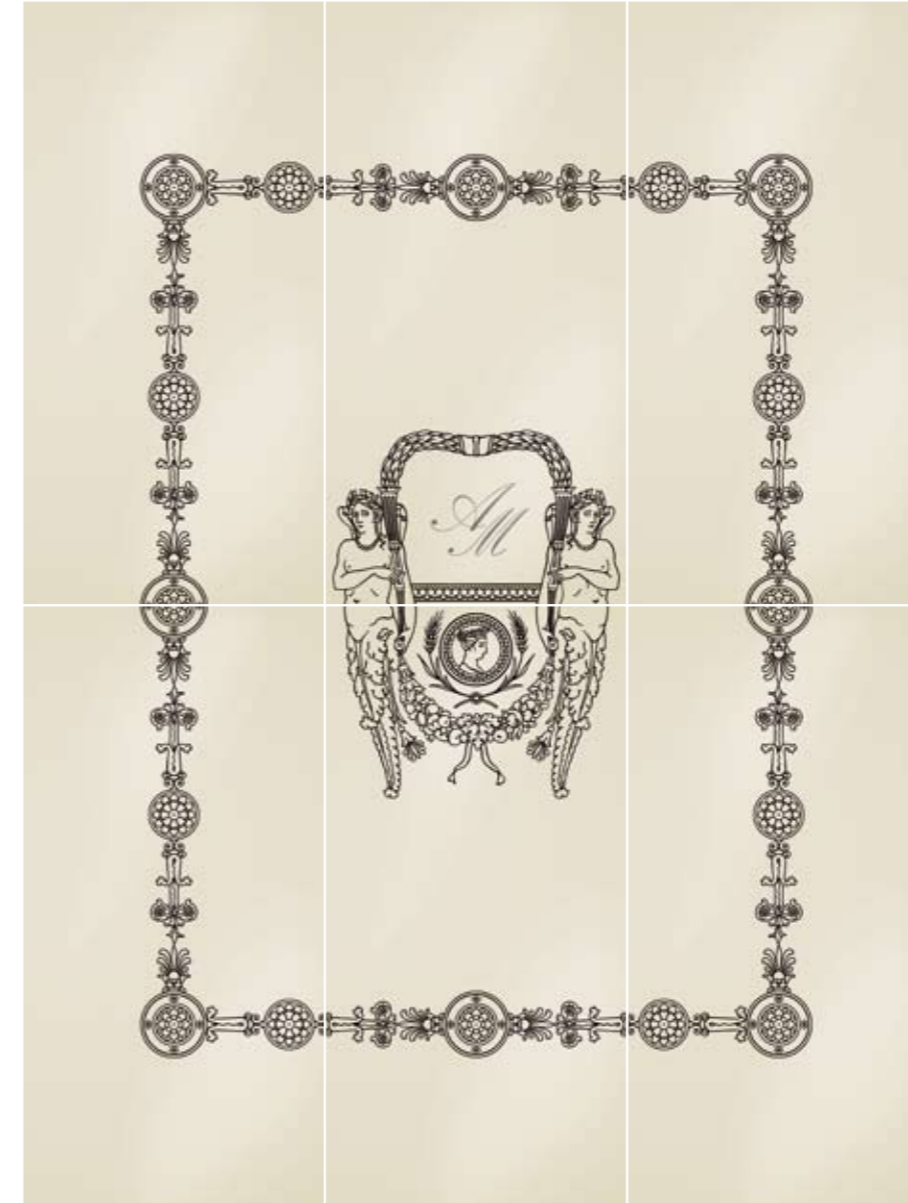

407

COMPOSIZIONE BLASON senza iniziali
BLASON SET without monogram
stuoiato/with fibre-glass
150 x 200 cm

409

COMPOSIZIONE BLASON con iniziali
BLASON SET with monogram
stuoiato/with fibre-glass
150 x 200 cm